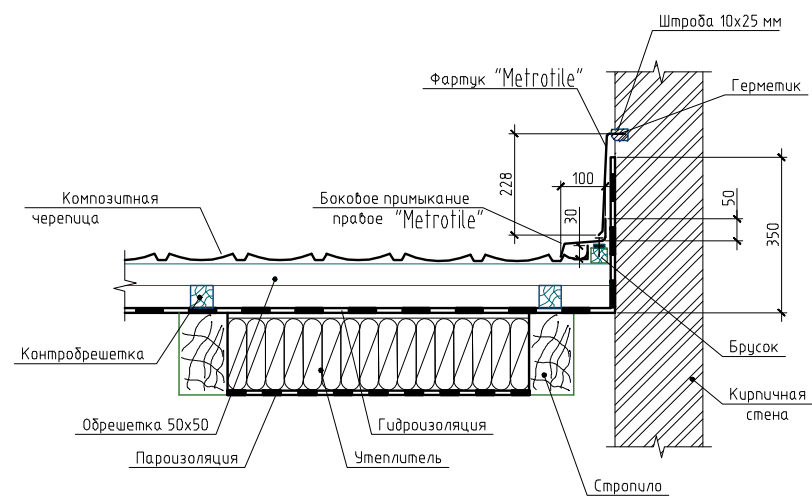

Монтаж примыкания кровли "Metrotile" в плоскости перпендикулярной стропилам

Изм.	Лист	№ докум.	Подп.	Дата	Типовые конструкции узлов и деталей "Metrotile"	Лист	Лист	Листов
"Metrotile"						"Metrotile"		