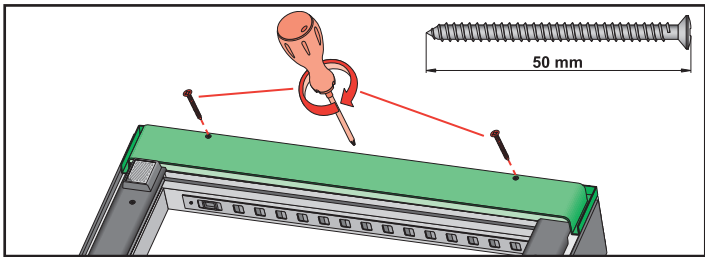

**FTP-V Electro**  
**FTU-V Electro**

NC 153

2

15

7

8

**2**

		<b>X</b>	
		max 90mm	EHN 9-12cm EHV 9-12cm
		max 45mm	EZN 8-10cm EZV 8-10cm
		12-16mm	EGV 6cm EPV 8cm
		max 5mm (V,J) max 15mm (N)	ELN 0-4cm ELV 0-4cm
			EEJ 11cm

**3**

		<b>X</b>	
		max 5mm	ESN 0-4cm ESV 0-4cm
			ESJ 11cm

	max 90mm	<b>EHN</b>		
		<b>EHV</b>		
-	-	-	-	-
	max 45mm	<b>EZN</b>		
		<b>EZV</b>		
-	-	-	-	-
	max 15mm (N) max 5mm (V)	<b>ELN</b>		
		<b>ELV</b>		
-	-	-	-	-
	max 5mm	<b>ESN</b>		
		<b>ESV</b>		
-	-	-	-	-