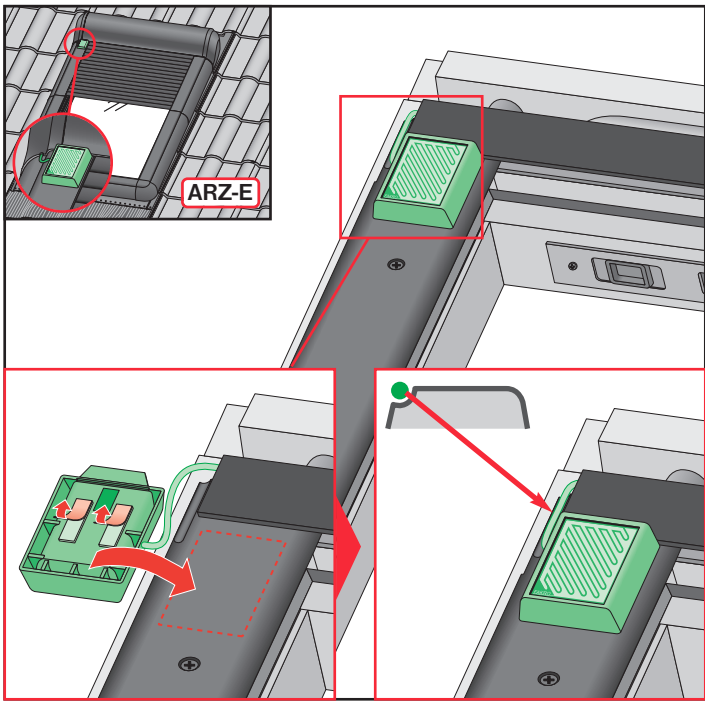

**FTP-V Electro**  
**FTU-V Electro**

NC 153

2

15

7

8

**2**

		<b>X</b>	
		max 90mm	EHN 9-12cm EHV 9-12cm
		max 45mm	EZN 8-10cm EZV 8-10cm
		12-16mm	EGV 6cm EPV 8cm
		max 5mm (V,J) max 15mm (N)	ELN 0-4cm ELV 0-4cm
			EEJ 11cm

**3**

		<b>X</b>	
		max 5mm	ESN 0-4cm ESV 0-4cm
			ESJ 11cm

	max 90mm	<b>EHN</b>		
		<b>EHV</b>		
-	-	-	-	-
	max 45mm	<b>EZN</b>		
		<b>EZV</b>		
-	-	-	-	-
	max 15mm (N) max 5mm (V)	<b>ELN</b>		
		<b>ELV</b>		
-	-	-	-	-
	max 5mm	<b>ESN</b>		
		<b>ESV</b>		
-	-	-	-	-