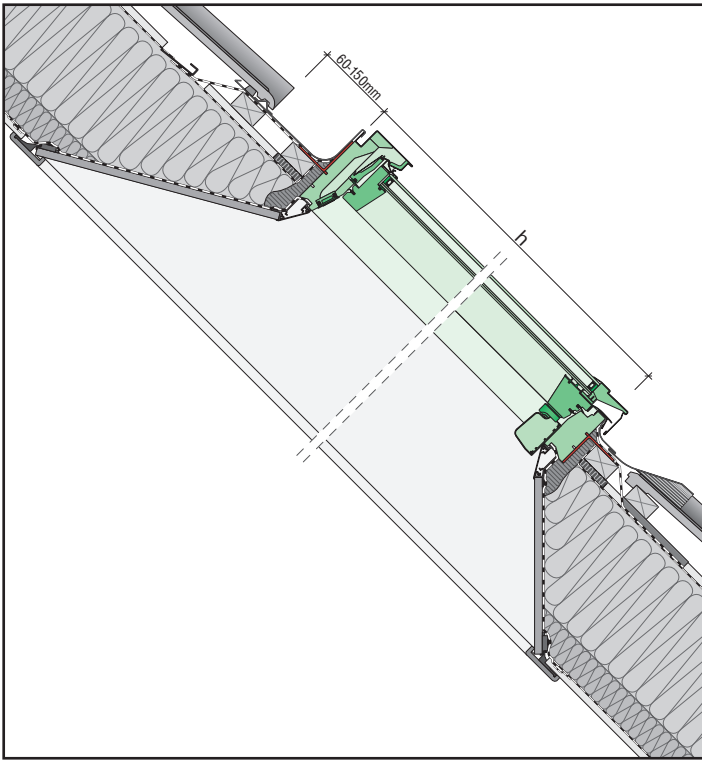

**FTP-V Electro**  
**FTU-V Electro**

NC 153

2

15

7

8

**2**

		<b>X</b>	
		max 90mm	EHN 9-12cm EHV 9-12cm
		max 45mm	EZN 8-10cm EZV 8-10cm
		12-16mm	EGV 6cm EPV 8cm
		max 5mm (V,J) max 15mm (N)	ELN 0-4cm ELV 0-4cm
			EEJ 11cm