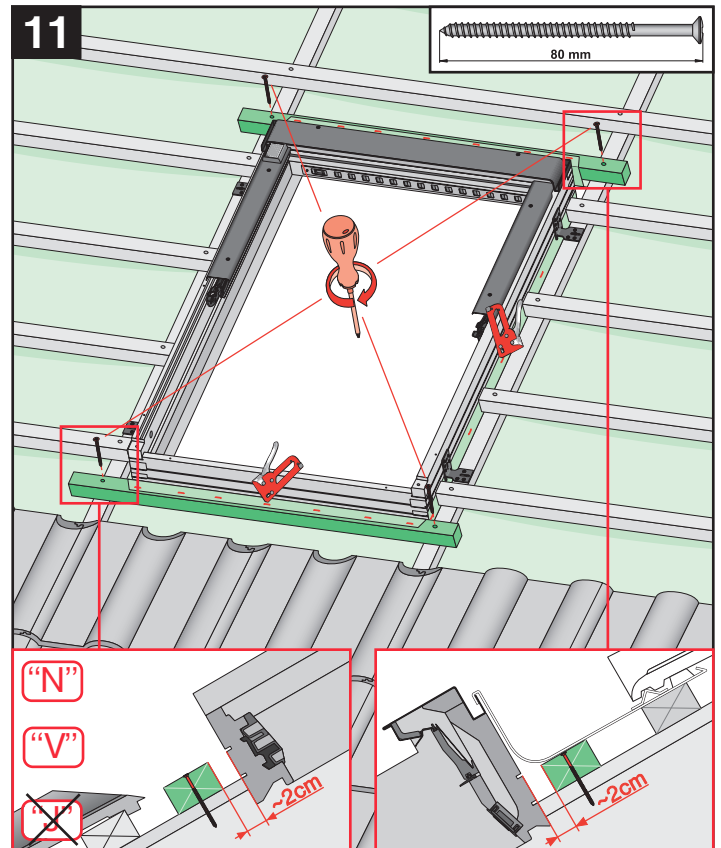

**FTP-V Electro**  
**FTU-V Electro**

NC 153

2

15

7

8

**2**

		<b>X</b>	
		max 90mm	EHN 9-12cm EHV 9-12cm
		max 45mm	EZN 8-10cm EZV 8-10cm
		12-16mm	EGV 6cm EPV 8cm
		max 5mm (V,J) max 15mm (N)	ELN 0-4cm ELV 0-4cm
			EEJ 11cm

**3**

		<b>X</b>	
		max 5mm	ESN 0-4cm ESV 0-4cm
			ESJ 11cm

	max 90mm	<b>EHN</b>		
		<b>EHV</b>		
-	-	-	-	-
	max 45mm	<b>EZN</b>		
		<b>EZV</b>		
-	-	-	-	-
	max 15mm (N) max 5mm (V)	<b>ELN</b>		
		<b>ELV</b>		
-	-	-	-	-
	max 5mm	<b>ESN</b>		
		<b>ESV</b>		
-	-	-	-	-

		<b>X</b>	
	EHN EHV	7-10cm 7-10cm	max 90mm
	EZN EZV	6-8cm 6-8cm	max 45mm
	EGV	4cm	12-16mm 390x120mm
	EPV	6cm	12-16mm 390x120mm
	ELN ELV	0-2cm 0-2cm	max 5mm (V) max 15mm (N)
	EEN EEV	0-2cm 0-2cm	

		<b>X</b>	
	ESN ESV	0-2cm 0-2cm	max 5mm