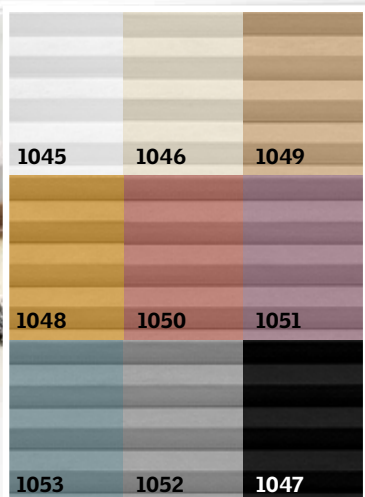

Цены от
4 550 руб.

Сохраняет
до 34%*
тепла