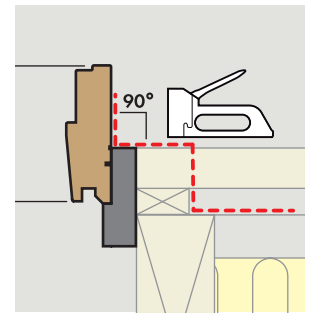

VELUX®

GGL/GGU

VAS 451794-0309

AR: VELUX Argentina S.A. 0 114 711 5666	IE: VELUX Company Ltd. 1800 409 750
AT: VELUX Österreich GmbH 02245/32 3 50	IT: VELUX Italia s.p.a. 045/6173666
AU: VELUX Australia Pty. Ltd. (02) 9550 3288	JP: VELUX-Japan Ltd. 0570-00-8145
BA: VELUX Bosna i Hercegovina d.o.o. 033/626 493, 626 494	LT: VELUX Lietuva, UAB (85) 270 91 01
BE: VELUX Belgium (010) 42.09.09	LV: VELUX Latvia SIA 67 27 77 33
BG: VELUX Bulgaria EOOD 02/955 95 26	NL: VELUX Nederland B.V. 030 - 6 629 629
BY: VELUX Roof Windows FE. (017) 217 7385	NO: VELUX Norge AS 22 51 06 00
CA: VELUX Canada Inc. 1 800 88-VELUX (888-3589)	NZ: VELUX New Zealand Ltd. 09-6344 126
CH: VELUX Schweiz AG 0848 945 549	PL: VELUX Polska Sp. z o.o. (022) 33 77 000 / 33 77 070
CL: VELUX Chile Limitada 2-231 18 24	PT: VELUX Portugal, Lda 21 880 00 60
CN: VELUX (CHINA) CO. LTD. 0316-607 27 27	RO: VELUX România S.R.L. 0-8008-83589
CZ: VELUX Česká republika, s.r.o. 531 015 511	RS: VELUX Srbija d.o.o. 011 3670 468
DE: VELUX Deutschland GmbH 0180-333 33 99	RU: ZAO VELUX (495) 737 75 20
DK: VELUX Danmark A/S 45 16 45 16	SE: VELUX Svenska AB 042/20 83 80
EE: VELUX Eesti OÜ 621 7790	SI: VELUX Slovenija d.o.o. 01 724 68 68
ES: VELUX Spain, S.A. 91 509 71 00	SK: VELUX Slovensko, s.r.o. (02) 33 000 555
FI: VELUX Suomi Oy 0207 290 800	TR: VELUX Çatı Pencereleri Ticaret Limited Şirketi 0 216 302 54 10
FR: VELUX France 0821 02 15 15 0,119€ TTC/min	UA: VELUX Ukraina TOV (044) 2916070
GB: VELUX Company Ltd. 0870 380 9593	US: VELUX America Inc. 1-800-88-VELUX
HR: VELUX Hrvatska d.o.o.. 01/5555 444	
HU: VELUX Magyarország Kft. (06/1) 436-0601	