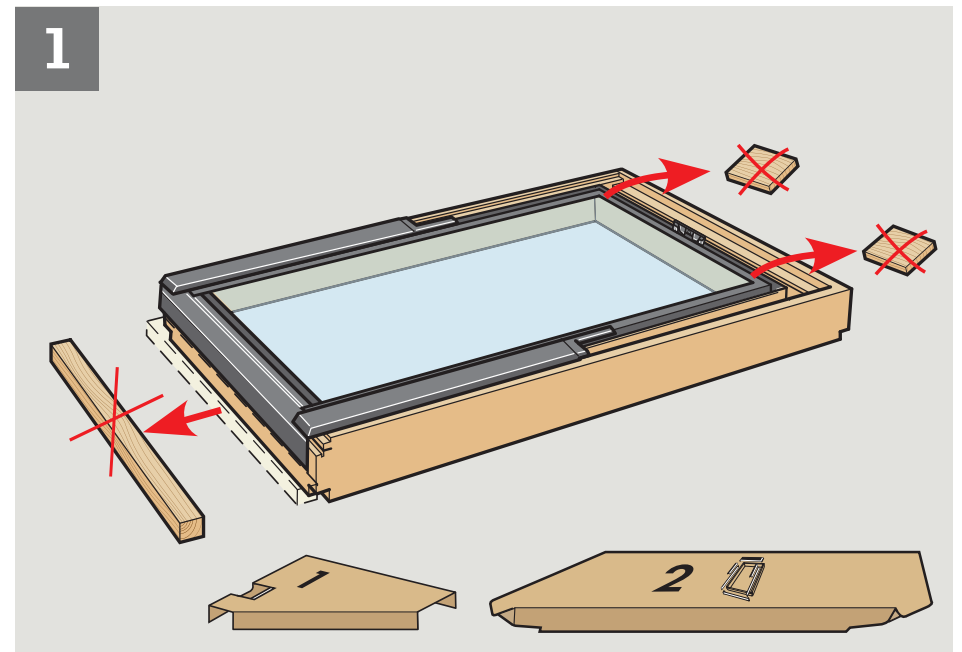

VELUX®

GGL/GGU

VAS 451794-0309

AR: VELUX Argentina S.A. 0 114 711 5666	IE: VELUX Company Ltd. 1800 409 750
AT: VELUX Österreich GmbH 02245/32 3 50	IT: VELUX Italia s.p.a. 045/6173666
AU: VELUX Australia Pty. Ltd. (02) 9550 3288	JP: VELUX-Japan Ltd. 0570-00-8145
BA: VELUX Bosna i Hercegovina d.o.o. 033/626 493, 626 494	LT: VELUX Lietuva, UAB (85) 270 91 01
BE: VELUX Belgium (010) 42.09.09	LV: VELUX Latvia SIA 67 27 77 33
BG: VELUX Bulgaria EOOD 02/955 95 26	NL: VELUX Nederland B.V. 030 - 6 629 629
BY: VELUX Roof Windows FE. (017) 217 7385	NO: VELUX Norge AS 22 51 06 00
CA: VELUX Canada Inc. 1 800 88-VELUX (888-3589)	NZ: VELUX New Zealand Ltd. 09-6344 126
CH: VELUX Schweiz AG 0848 945 549	PL: VELUX Polska Sp. z o.o. (022) 33 77 000 / 33 77 070
CL: VELUX Chile Limitada 2-231 18 24	PT: VELUX Portugal, Lda 21 880 00 60
CN: VELUX (CHINA) CO. LTD. 0316-607 27 27	RO: VELUX România S.R.L. 0-8008-83589
CZ: VELUX Česká republika, s.r.o. 531 015 511	RS: VELUX Srbija d.o.o. 011 3670 468
DE: VELUX Deutschland GmbH 0180-333 33 99	RU: ZAO VELUX (495) 737 75 20
DK: VELUX Danmark A/S 45 16 45 16	SE: VELUX Svenska AB 042/20 83 80
EE: VELUX Eesti OÜ 621 7790	SI: VELUX Slovenija d.o.o. 01 724 68 68
ES: VELUX Spain, S.A. 91 509 71 00	SK: VELUX Slovensko, s.r.o. (02) 33 000 555
FI: VELUX Suomi Oy 0207 290 800	TR: VELUX Çatı Pencereleri Ticaret Limited Şirketi 0 216 302 54 10
FR: VELUX France 0821 02 15 15 0,119€ TTC/min	UA: VELUX Ukraina TOV (044) 2916070
GB: VELUX Company Ltd. 0870 380 9593	US: VELUX America Inc. 1-800-88-VELUX
HR: VELUX Hrvatska d.o.o.. 01/5555 444	
HU: VELUX Magyarország Kft. (06/1) 436-0601	