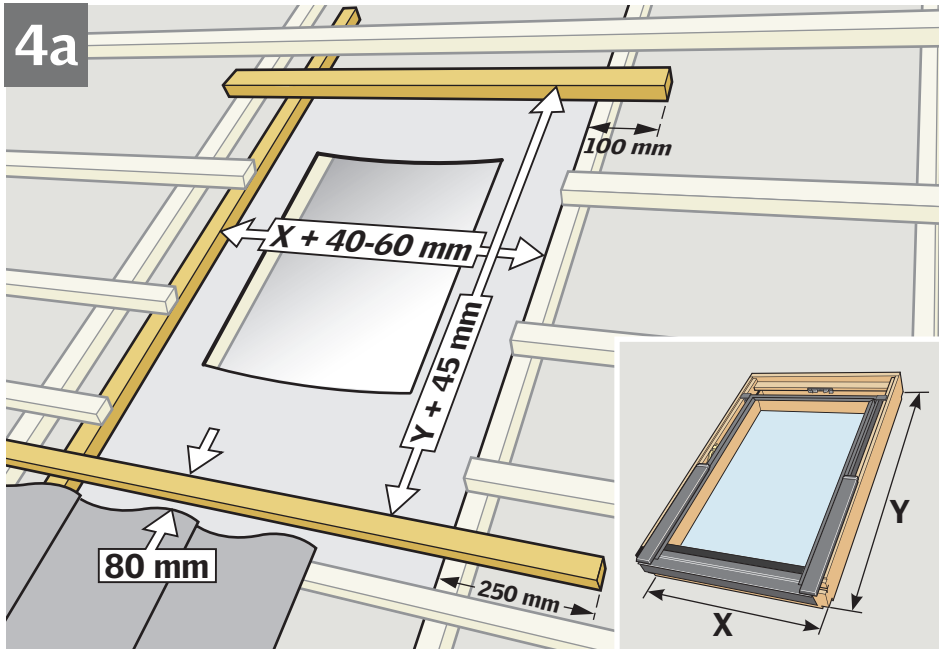

VELUX®

GGL/GGU

VAS 451794-0309

AR: VELUX Argentina S.A. 0 114 711 5666	IE: VELUX Company Ltd. 1800 409 750
AT: VELUX Österreich GmbH 02245/32 3 50	IT: VELUX Italia s.p.a. 045/6173666
AU: VELUX Australia Pty. Ltd. (02) 9550 3288	JP: VELUX-Japan Ltd. 0570-00-8145
BA: VELUX Bosna i Hercegovina d.o.o. 033/626 493, 626 494	LT: VELUX Lietuva, UAB (85) 270 91 01
BE: VELUX Belgium (010) 42.09.09	LV: VELUX Latvia SIA 67 27 77 33
BG: VELUX Bulgaria EOOD 02/955 95 26	NL: VELUX Nederland B.V. 030 - 6 629 629
BY: VELUX Roof Windows FE. (017) 217 7385	NO: VELUX Norge AS 22 51 06 00
CA: VELUX Canada Inc. 1 800 88-VELUX (888-3589)	NZ: VELUX New Zealand Ltd. 09-6344 126
CH: VELUX Schweiz AG 0848 945 549	PL: VELUX Polska Sp. z o.o. (022) 33 77 000 / 33 77 070
CL: VELUX Chile Limitada 2-231 18 24	PT: VELUX Portugal, Lda 21 880 00 60
CN: VELUX (CHINA) CO. LTD. 0316-607 27 27	RO: VELUX România S.R.L. 0-8008-83589
CZ: VELUX Česká republika, s.r.o. 531 015 511	RS: VELUX Srbija d.o.o. 011 3670 468
DE: VELUX Deutschland GmbH 0180-333 33 99	RU: ZAO VELUX (495) 737 75 20
DK: VELUX Danmark A/S 45 16 45 16	SE: VELUX Svenska AB 042/20 83 80
EE: VELUX Eesti OÜ 621 7790	SI: VELUX Slovenija d.o.o. 01 724 68 68
ES: VELUX Spain, S.A. 91 509 71 00	SK: VELUX Slovensko, s.r.o. (02) 33 000 555
FI: VELUX Suomi Oy 0207 290 800	TR: VELUX Çatı Pencereleri Ticaret Limited Şirketi 0 216 302 54 10
FR: VELUX France 0821 02 15 15 0,119€ TTC/min	UA: VELUX Ukraina TOV (044) 2916070
GB: VELUX Company Ltd. 0870 380 9593	US: VELUX America Inc. 1-800-88-VELUX
HR: VELUX Hrvatska d.o.o.. 01/5555 444	
HU: VELUX Magyarország Kft. (06/1) 436-0601	