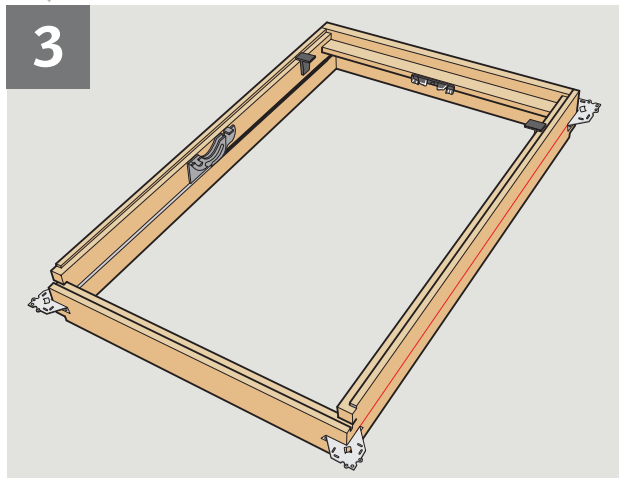

VELUX®

GGL/GGU

VAS 451794-0309

AR: VELUX Argentina S.A. 0 114 711 5666	IE: VELUX Company Ltd. 1800 409 750
AT: VELUX Österreich GmbH 02245/32 3 50	IT: VELUX Italia s.p.a. 045/6173666
AU: VELUX Australia Pty. Ltd. (02) 9550 3288	JP: VELUX-Japan Ltd. 0570-00-8145
BA: VELUX Bosna i Hercegovina d.o.o. 033/626 493, 626 494	LT: VELUX Lietuva, UAB (85) 270 91 01
BE: VELUX Belgium (010) 42.09.09	LV: VELUX Latvia SIA 67 27 77 33
BG: VELUX Bulgaria EOOD 02/955 95 26	NL: VELUX Nederland B.V. 030 - 6 629 629
BY: VELUX Roof Windows FE. (017) 217 7385	NO: VELUX Norge AS 22 51 06 00
CA: VELUX Canada Inc. 1 800 88-VELUX (888-3589)	NZ: VELUX New Zealand Ltd. 09-6344 126
CH: VELUX Schweiz AG 0848 945 549	PL: VELUX Polska Sp. z o.o. (022) 33 77 000 / 33 77 070
CL: VELUX Chile Limitada 2-231 18 24	PT: VELUX Portugal, Lda 21 880 00 60
CN: VELUX (CHINA) CO. LTD. 0316-607 27 27	RO: VELUX România S.R.L. 0-8008-83589
CZ: VELUX Česká republika, s.r.o. 531 015 511	RS: VELUX Srbija d.o.o. 011 3670 468
DE: VELUX Deutschland GmbH 0180-333 33 99	RU: ZAO VELUX (495) 737 75 20
DK: VELUX Danmark A/S 45 16 45 16	SE: VELUX Svenska AB 042/20 83 80
EE: VELUX Eesti OÜ 621 7790	SI: VELUX Slovenija d.o.o. 01 724 68 68
ES: VELUX Spain, S.A. 91 509 71 00	SK: VELUX Slovensko, s.r.o. (02) 33 000 555
FI: VELUX Suomi Oy 0207 290 800	TR: VELUX Çatı Pencereleri Ticaret Limited Şirketi 0 216 302 54 10
FR: VELUX France 0821 02 15 15 0,119€ TTC/min	UA: VELUX Ukraina TOV (044) 2916070
GB: VELUX Company Ltd. 0870 380 9593	US: VELUX America Inc. 1-800-88-VELUX
HR: VELUX Hrvatska d.o.o.. 01/5555 444	
HU: VELUX Magyarország Kft. (06/1) 436-0601	