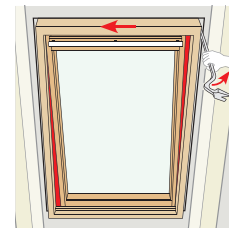

VELUX®

GGL/GGU

VAS 451794-0309

AR: VELUX Argentina S.A. 0 114 711 5666	IE: VELUX Company Ltd. 1800 409 750
AT: VELUX Österreich GmbH 02245/32 3 50	IT: VELUX Italia s.p.a. 045/6173666
AU: VELUX Australia Pty. Ltd. (02) 9550 3288	JP: VELUX-Japan Ltd. 0570-00-8145
BA: VELUX Bosna i Hercegovina d.o.o. 033/626 493, 626 494	LT: VELUX Lietuva, UAB (85) 270 91 01
BE: VELUX Belgium (010) 42.09.09	LV: VELUX Latvia SIA 67 27 77 33
BG: VELUX Bulgaria EOOD 02/955 95 26	NL: VELUX Nederland B.V. 030 - 6 629 629
BY: VELUX Roof Windows FE. (017) 217 7385	NO: VELUX Norge AS 22 51 06 00
CA: VELUX Canada Inc. 1 800 88-VELUX (888-3589)	NZ: VELUX New Zealand Ltd. 09-6344 126
CH: VELUX Schweiz AG 0848 945 549	PL: VELUX Polska Sp. z o.o. (022) 33 77 000 / 33 77 070
CL: VELUX Chile Limitada 2-231 18 24	PT: VELUX Portugal, Lda 21 880 00 60
CN: VELUX (CHINA) CO. LTD. 0316-607 27 27	RO: VELUX România S.R.L. 0-8008-83589
CZ: VELUX Česká republika, s.r.o. 531 015 511	RS: VELUX Srbija d.o.o. 011 3670 468
DE: VELUX Deutschland GmbH 0180-333 33 99	RU: ZAO VELUX (495) 737 75 20
DK: VELUX Danmark A/S 45 16 45 16	SE: VELUX Svenska AB 042/20 83 80
EE: VELUX Eesti OÜ 621 7790	SI: VELUX Slovenija d.o.o. 01 724 68 68
ES: VELUX Spain, S.A. 91 509 71 00	SK: VELUX Slovensko, s.r.o. (02) 33 000 555
FI: VELUX Suomi Oy 0207 290 800	TR: VELUX Çatı Pencereleri Ticaret Limited Şirketi 0 216 302 54 10
FR: VELUX France 0821 02 15 15 0,119€ TTC/min	UA: VELUX Ukraina TOV (044) 2916070
GB: VELUX Company Ltd. 0870 380 9593	US: VELUX America Inc. 1-800-88-VELUX
HR: VELUX Hrvatska d.o.o.. 01/5555 444	
HU: VELUX Magyarország Kft. (06/1) 436-0601	