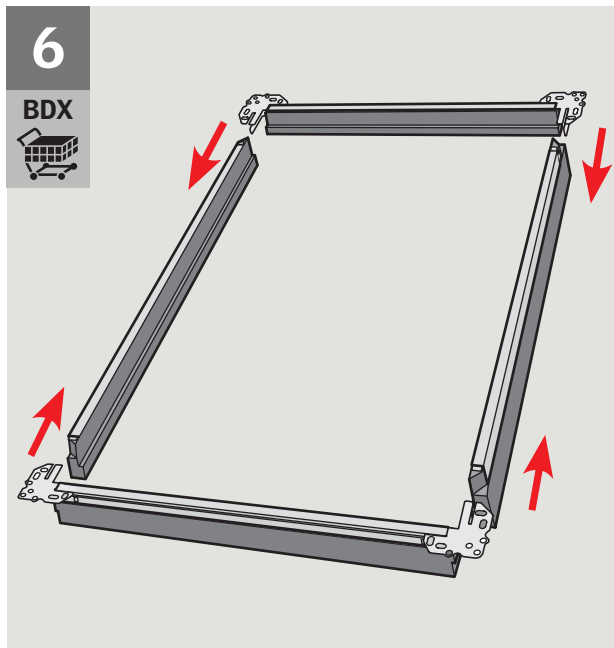

VELUX®

GGL/GGU

VAS 451794-0309

AR: VELUX Argentina S.A. 0 114 711 5666	IE: VELUX Company Ltd. 1800 409 750
AT: VELUX Österreich GmbH 02245/32 3 50	IT: VELUX Italia s.p.a. 045/6173666
AU: VELUX Australia Pty. Ltd. (02) 9550 3288	JP: VELUX-Japan Ltd. 0570-00-8145
BA: VELUX Bosna i Hercegovina d.o.o. 033/626 493, 626 494	LT: VELUX Lietuva, UAB (85) 270 91 01
BE: VELUX Belgium (010) 42.09.09	LV: VELUX Latvia SIA 67 27 77 33
BG: VELUX Bulgaria EOOD 02/955 95 26	NL: VELUX Nederland B.V. 030 - 6 629 629
BY: VELUX Roof Windows FE. (017) 217 7385	NO: VELUX Norge AS 22 51 06 00
CA: VELUX Canada Inc. 1 800 88-VELUX (888-3589)	NZ: VELUX New Zealand Ltd. 09-6344 126
CH: VELUX Schweiz AG 0848 945 549	PL: VELUX Polska Sp. z o.o. (022) 33 77 000 / 33 77 070
CL: VELUX Chile Limitada 2-231 18 24	PT: VELUX Portugal, Lda 21 880 00 60
CN: VELUX (CHINA) CO. LTD. 0316-607 27 27	RO: VELUX România S.R.L. 0-8008-83589
CZ: VELUX Česká republika, s.r.o. 531 015 511	RS: VELUX Srbija d.o.o. 011 3670 468
DE: VELUX Deutschland GmbH 0180-333 33 99	RU: ZAO VELUX (495) 737 75 20
DK: VELUX Danmark A/S 45 16 45 16	SE: VELUX Svenska AB 042/20 83 80
EE: VELUX Eesti OÜ 621 7790	SI: VELUX Slovenija d.o.o. 01 724 68 68
ES: VELUX Spain, S.A. 91 509 71 00	SK: VELUX Slovensko, s.r.o. (02) 33 000 555
FI: VELUX Suomi Oy 0207 290 800	TR: VELUX Çatı Pencereleri Ticaret Limited Şirketi 0 216 302 54 10
FR: VELUX France 0821 02 15 15 0,119€ TTC/min	UA: VELUX Ukraina TOV (044) 2916070
GB: VELUX Company Ltd. 0870 380 9593	US: VELUX America Inc. 1-800-88-VELUX
HR: VELUX Hrvatska d.o.o.. 01/5555 444	
HU: VELUX Magyarország Kft. (06/1) 436-0601	