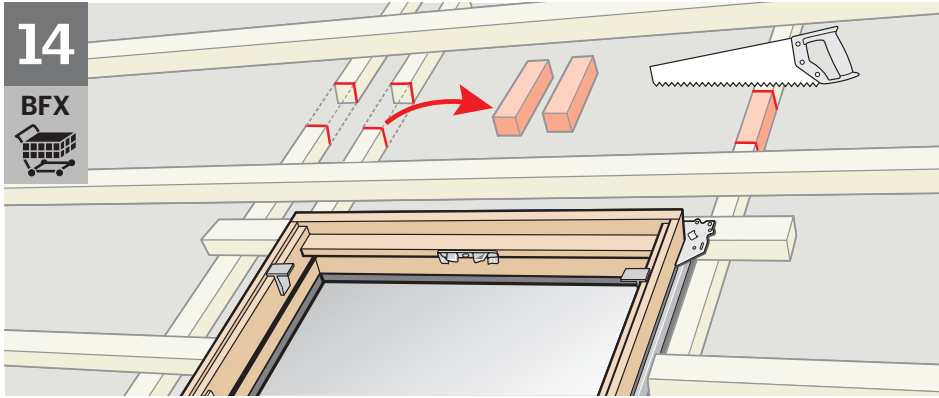

VELUX®

GGL/GGU

VAS 451794-0309

AR: VELUX Argentina S.A. 0 114 711 5666	IE: VELUX Company Ltd. 1800 409 750
AT: VELUX Österreich GmbH 02245/32 3 50	IT: VELUX Italia s.p.a. 045/6173666
AU: VELUX Australia Pty. Ltd. (02) 9550 3288	JP: VELUX-Japan Ltd. 0570-00-8145
BA: VELUX Bosna i Hercegovina d.o.o. 033/626 493, 626 494	LT: VELUX Lietuva, UAB (85) 270 91 01
BE: VELUX Belgium (010) 42.09.09	LV: VELUX Latvia SIA 67 27 77 33
BG: VELUX Bulgaria EOOD 02/955 95 26	NL: VELUX Nederland B.V. 030 - 6 629 629
BY: VELUX Roof Windows FE. (017) 217 7385	NO: VELUX Norge AS 22 51 06 00
CA: VELUX Canada Inc. 1 800 88-VELUX (888-3589)	NZ: VELUX New Zealand Ltd. 09-6344 126
CH: VELUX Schweiz AG 0848 945 549	PL: VELUX Polska Sp. z o.o. (022) 33 77 000 / 33 77 070
CL: VELUX Chile Limitada 2-231 18 24	PT: VELUX Portugal, Lda 21 880 00 60
CN: VELUX (CHINA) CO. LTD. 0316-607 27 27	RO: VELUX România S.R.L. 0-8008-83589
CZ: VELUX Česká republika, s.r.o. 531 015 511	RS: VELUX Srbija d.o.o. 011 3670 468
DE: VELUX Deutschland GmbH 0180-333 33 99	RU: ZAO VELUX (495) 737 75 20
DK: VELUX Danmark A/S 45 16 45 16	SE: VELUX Svenska AB 042/20 83 80
EE: VELUX Eesti OÜ 621 7790	SI: VELUX Slovenija d.o.o. 01 724 68 68
ES: VELUX Spain, S.A. 91 509 71 00	SK: VELUX Slovensko, s.r.o. (02) 33 000 555
FI: VELUX Suomi Oy 0207 290 800	TR: VELUX Çatı Pencereleri Ticaret Limited Şirketi 0 216 302 54 10
FR: VELUX France 0821 02 15 15 0,119€ TTC/min	UA: VELUX Ukraina TOV (044) 2916070
GB: VELUX Company Ltd. 0870 380 9593	US: VELUX America Inc. 1-800-88-VELUX
HR: VELUX Hrvatska d.o.o.. 01/5555 444	
HU: VELUX Magyarország Kft. (06/1) 436-0601	