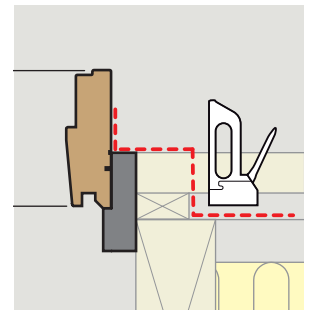

VELUX®

GGL/GGU

VAS 451794-0309

AR: VELUX Argentina S.A. 0 114 711 5666	IE: VELUX Company Ltd. 1800 409 750
AT: VELUX Österreich GmbH 02245/32 3 50	IT: VELUX Italia s.p.a. 045/6173666
AU: VELUX Australia Pty. Ltd. (02) 9550 3288	JP: VELUX-Japan Ltd. 0570-00-8145
BA: VELUX Bosna i Hercegovina d.o.o. 033/626 493, 626 494	LT: VELUX Lietuva, UAB (85) 270 91 01
BE: VELUX Belgium (010) 42.09.09	LV: VELUX Latvia SIA 67 27 77 33
BG: VELUX Bulgaria EOOD 02/955 95 26	NL: VELUX Nederland B.V. 030 - 6 629 629
BY: VELUX Roof Windows FE. (017) 217 7385	NO: VELUX Norge AS 22 51 06 00
CA: VELUX Canada Inc. 1 800 88-VELUX (888-3589)	NZ: VELUX New Zealand Ltd. 09-6344 126
CH: VELUX Schweiz AG 0848 945 549	PL: VELUX Polska Sp. z o.o. (022) 33 77 000 / 33 77 070
CL: VELUX Chile Limitada 2-231 18 24	PT: VELUX Portugal, Lda 21 880 00 60
CN: VELUX (CHINA) CO. LTD. 0316-607 27 27	RO: VELUX România S.R.L. 0-8008-83589
CZ: VELUX Česká republika, s.r.o. 531 015 511	RS: VELUX Srbija d.o.o. 011 3670 468
DE: VELUX Deutschland GmbH 0180-333 33 99	RU: ZAO VELUX (495) 737 75 20
DK: VELUX Danmark A/S 45 16 45 16	SE: VELUX Svenska AB 042/20 83 80
EE: VELUX Eesti OÜ 621 7790	SI: VELUX Slovenija d.o.o. 01 724 68 68
ES: VELUX Spain, S.A. 91 509 71 00	SK: VELUX Slovensko, s.r.o. (02) 33 000 555
FI: VELUX Suomi Oy 0207 290 800	TR: VELUX Çatı Pencereleri Ticaret Limited Şirketi 0 216 302 54 10
FR: VELUX France 0821 02 15 15 0,119€ TTC/min	UA: VELUX Ukraina TOV (044) 2916070
GB: VELUX Company Ltd. 0870 380 9593	US: VELUX America Inc. 1-800-88-VELUX
HR: VELUX Hrvatska d.o.o.. 01/5555 444	
HU: VELUX Magyarország Kft. (06/1) 436-0601	