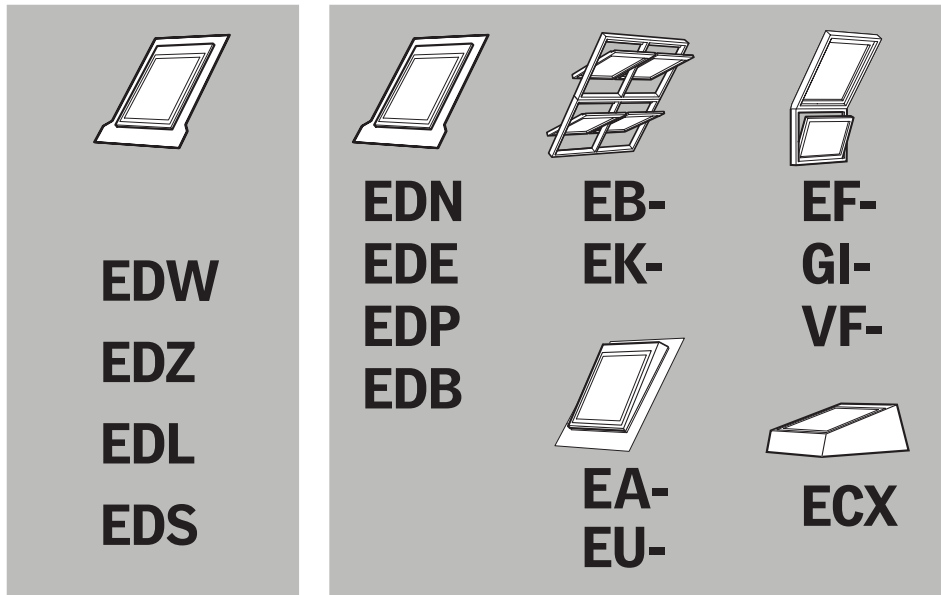

VELUX®

GGL/GGU

VAS 451794-0309

AR: VELUX Argentina S.A. 0 114 711 5666	IE: VELUX Company Ltd. 1800 409 750
AT: VELUX Österreich GmbH 02245/32 3 50	IT: VELUX Italia s.p.a. 045/6173666
AU: VELUX Australia Pty. Ltd. (02) 9550 3288	JP: VELUX-Japan Ltd. 0570-00-8145
BA: VELUX Bosna i Hercegovina d.o.o. 033/626 493, 626 494	LT: VELUX Lietuva, UAB (85) 270 91 01
BE: VELUX Belgium (010) 42.09.09	LV: VELUX Latvia SIA 67 27 77 33
BG: VELUX Bulgaria EOOD 02/955 95 26	NL: VELUX Nederland B.V. 030 - 6 629 629
BY: VELUX Roof Windows FE. (017) 217 7385	NO: VELUX Norge AS 22 51 06 00
CA: VELUX Canada Inc. 1 800 88-VELUX (888-3589)	NZ: VELUX New Zealand Ltd. 09-6344 126
CH: VELUX Schweiz AG 0848 945 549	PL: VELUX Polska Sp. z o.o. (022) 33 77 000 / 33 77 070
CL: VELUX Chile Limitada 2-231 18 24	PT: VELUX Portugal, Lda 21 880 00 60
CN: VELUX (CHINA) CO. LTD. 0316-607 27 27	RO: VELUX România S.R.L. 0-8008-83589
CZ: VELUX Česká republika, s.r.o. 531 015 511	RS: VELUX Srbija d.o.o. 011 3670 468
DE: VELUX Deutschland GmbH 0180-333 33 99	RU: ZAO VELUX (495) 737 75 20
DK: VELUX Danmark A/S 45 16 45 16	SE: VELUX Svenska AB 042/20 83 80
EE: VELUX Eesti OÜ 621 7790	SI: VELUX Slovenija d.o.o. 01 724 68 68
ES: VELUX Spain, S.A. 91 509 71 00	SK: VELUX Slovensko, s.r.o. (02) 33 000 555
FI: VELUX Suomi Oy 0207 290 800	TR: VELUX Çatı Pencereleri Ticaret Limited Şirketi 0 216 302 54 10
FR: VELUX France 0821 02 15 15 0,119€ TTC/min	UA: VELUX Ukraina TOV (044) 2916070
GB: VELUX Company Ltd. 0870 380 9593	US: VELUX America Inc. 1-800-88-VELUX
HR: VELUX Hrvatska d.o.o.. 01/5555 444	
HU: VELUX Magyarország Kft. (06/1) 436-0601	