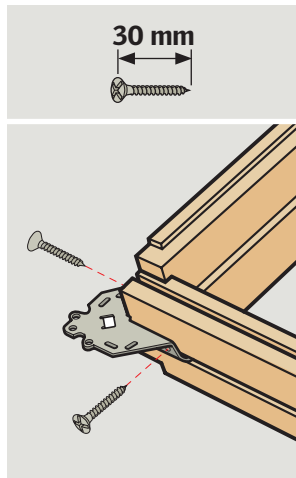

VELUX®

GGL/GGU

VAS 451794-0309

AR: VELUX Argentina S.A. 0 114 711 5666	IE: VELUX Company Ltd. 1800 409 750
AT: VELUX Österreich GmbH 02245/32 3 50	IT: VELUX Italia s.p.a. 045/6173666
AU: VELUX Australia Pty. Ltd. (02) 9550 3288	JP: VELUX-Japan Ltd. 0570-00-8145
BA: VELUX Bosna i Hercegovina d.o.o. 033/626 493, 626 494	LT: VELUX Lietuva, UAB (85) 270 91 01
BE: VELUX Belgium (010) 42.09.09	LV: VELUX Latvia SIA 67 27 77 33
BG: VELUX Bulgaria EOOD 02/955 95 26	NL: VELUX Nederland B.V. 030 - 6 629 629
BY: VELUX Roof Windows FE. (017) 217 7385	NO: VELUX Norge AS 22 51 06 00
CA: VELUX Canada Inc. 1 800 88-VELUX (888-3589)	NZ: VELUX New Zealand Ltd. 09-6344 126
CH: VELUX Schweiz AG 0848 945 549	PL: VELUX Polska Sp. z o.o. (022) 33 77 000 / 33 77 070
CL: VELUX Chile Limitada 2-231 18 24	PT: VELUX Portugal, Lda 21 880 00 60
CN: VELUX (CHINA) CO. LTD. 0316-607 27 27	RO: VELUX România S.R.L. 0-8008-83589
CZ: VELUX Česká republika, s.r.o. 531 015 511	RS: VELUX Srbija d.o.o. 011 3670 468
DE: VELUX Deutschland GmbH 0180-333 33 99	RU: ZAO VELUX (495) 737 75 20
DK: VELUX Danmark A/S 45 16 45 16	SE: VELUX Svenska AB 042/20 83 80
EE: VELUX Eesti OÜ 621 7790	SI: VELUX Slovenija d.o.o. 01 724 68 68
ES: VELUX Spain, S.A. 91 509 71 00	SK: VELUX Slovensko, s.r.o. (02) 33 000 555
FI: VELUX Suomi Oy 0207 290 800	TR: VELUX Çatı Pencereleri Ticaret Limited Şirketi 0 216 302 54 10
FR: VELUX France 0821 02 15 15 0,119€ TTC/min	UA: VELUX Ukraina TOV (044) 2916070
GB: VELUX Company Ltd. 0870 380 9593	US: VELUX America Inc. 1-800-88-VELUX
HR: VELUX Hrvatska d.o.o.. 01/5555 444	
HU: VELUX Magyarország Kft. (06/1) 436-0601	