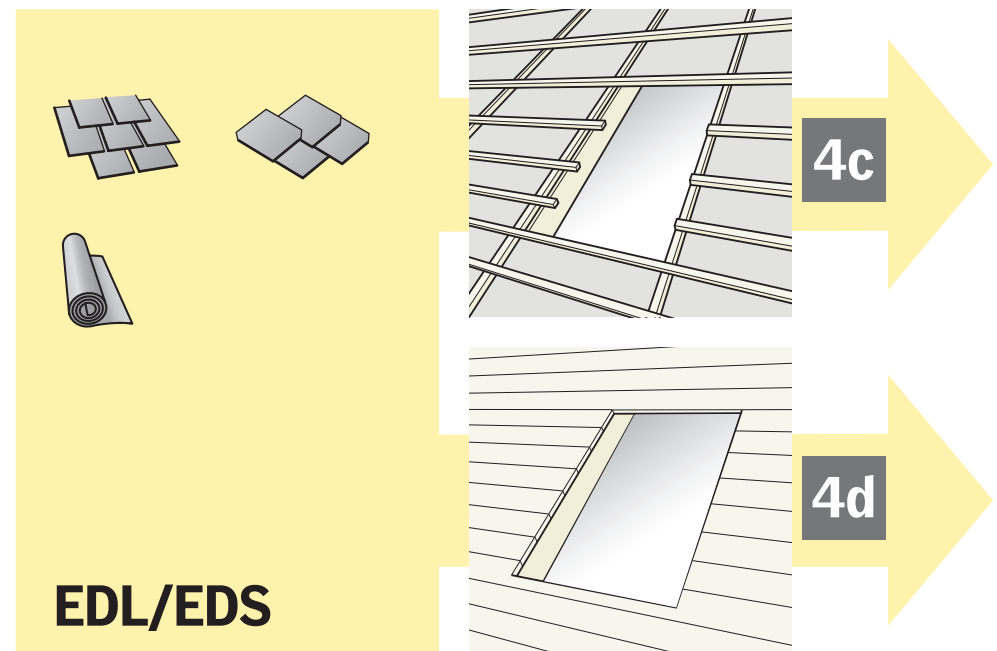

VELUX®

GGL/GGU

VAS 451794-0309

AR: VELUX Argentina S.A. 0 114 711 5666	IE: VELUX Company Ltd. 1800 409 750
AT: VELUX Österreich GmbH 02245/32 3 50	IT: VELUX Italia s.p.a. 045/6173666
AU: VELUX Australia Pty. Ltd. (02) 9550 3288	JP: VELUX-Japan Ltd. 0570-00-8145
BA: VELUX Bosna i Hercegovina d.o.o. 033/626 493, 626 494	LT: VELUX Lietuva, UAB (85) 270 91 01
BE: VELUX Belgium (010) 42.09.09	LV: VELUX Latvia SIA 67 27 77 33
BG: VELUX Bulgaria EOOD 02/955 95 26	NL: VELUX Nederland B.V. 030 - 6 629 629
BY: VELUX Roof Windows FE. (017) 217 7385	NO: VELUX Norge AS 22 51 06 00
CA: VELUX Canada Inc. 1 800 88-VELUX (888-3589)	NZ: VELUX New Zealand Ltd. 09-6344 126
CH: VELUX Schweiz AG 0848 945 549	PL: VELUX Polska Sp. z o.o. (022) 33 77 000 / 33 77 070
CL: VELUX Chile Limitada 2-231 18 24	PT: VELUX Portugal, Lda 21 880 00 60
CN: VELUX (CHINA) CO. LTD. 0316-607 27 27	RO: VELUX România S.R.L. 0-8008-83589
CZ: VELUX Česká republika, s.r.o. 531 015 511	RS: VELUX Srbija d.o.o. 011 3670 468
DE: VELUX Deutschland GmbH 0180-333 33 99	RU: ZAO VELUX (495) 737 75 20
DK: VELUX Danmark A/S 45 16 45 16	SE: VELUX Svenska AB 042/20 83 80
EE: VELUX Eesti OÜ 621 7790	SI: VELUX Slovenija d.o.o. 01 724 68 68
ES: VELUX Spain, S.A. 91 509 71 00	SK: VELUX Slovensko, s.r.o. (02) 33 000 555
FI: VELUX Suomi Oy 0207 290 800	TR: VELUX Çatı Pencereleri Ticaret Limited Şirketi 0 216 302 54 10
FR: VELUX France 0821 02 15 15 0,119€ TTC/min	UA: VELUX Ukraina TOV (044) 2916070
GB: VELUX Company Ltd. 0870 380 9593	US: VELUX America Inc. 1-800-88-VELUX
HR: VELUX Hrvatska d.o.o.. 01/5555 444	
HU: VELUX Magyarország Kft. (06/1) 436-0601	