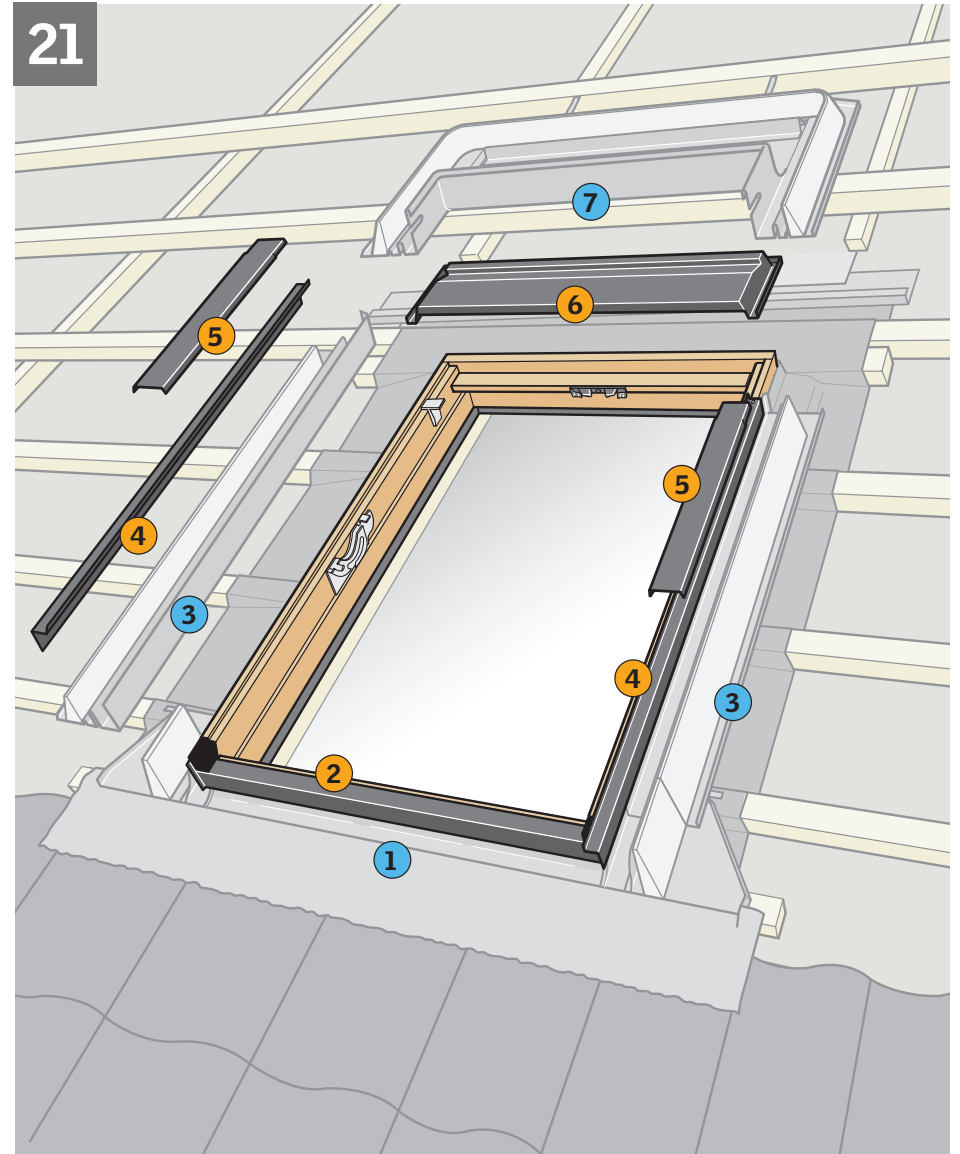

VELUX®

GGL/GGU

VAS 451794-0309

AR: VELUX Argentina S.A. 0 114 711 5666	IE: VELUX Company Ltd. 1800 409 750
AT: VELUX Österreich GmbH 02245/32 3 50	IT: VELUX Italia s.p.a. 045/6173666
AU: VELUX Australia Pty. Ltd. (02) 9550 3288	JP: VELUX-Japan Ltd. 0570-00-8145
BA: VELUX Bosna i Hercegovina d.o.o. 033/626 493, 626 494	LT: VELUX Lietuva, UAB (85) 270 91 01
BE: VELUX Belgium (010) 42.09.09	LV: VELUX Latvia SIA 67 27 77 33
BG: VELUX Bulgaria EOOD 02/955 95 26	NL: VELUX Nederland B.V. 030 - 6 629 629
BY: VELUX Roof Windows FE. (017) 217 7385	NO: VELUX Norge AS 22 51 06 00
CA: VELUX Canada Inc. 1 800 88-VELUX (888-3589)	NZ: VELUX New Zealand Ltd. 09-6344 126
CH: VELUX Schweiz AG 0848 945 549	PL: VELUX Polska Sp. z o.o. (022) 33 77 000 / 33 77 070
CL: VELUX Chile Limitada 2-231 18 24	PT: VELUX Portugal, Lda 21 880 00 60
CN: VELUX (CHINA) CO. LTD. 0316-607 27 27	RO: VELUX România S.R.L. 0-8008-83589
CZ: VELUX Česká republika, s.r.o. 531 015 511	RS: VELUX Srbija d.o.o. 011 3670 468
DE: VELUX Deutschland GmbH 0180-333 33 99	RU: ZAO VELUX (495) 737 75 20
DK: VELUX Danmark A/S 45 16 45 16	SE: VELUX Svenska AB 042/20 83 80
EE: VELUX Eesti OÜ 621 7790	SI: VELUX Slovenija d.o.o. 01 724 68 68
ES: VELUX Spain, S.A. 91 509 71 00	SK: VELUX Slovensko, s.r.o. (02) 33 000 555
FI: VELUX Suomi Oy 0207 290 800	TR: VELUX Çatı Pencereleri Ticaret Limited Şirketi 0 216 302 54 10
FR: VELUX France 0821 02 15 15 0,119€ TTC/min	UA: VELUX Ukraina TOV (044) 2916070
GB: VELUX Company Ltd. 0870 380 9593	US: VELUX America Inc. 1-800-88-VELUX
HR: VELUX Hrvatska d.o.o.. 01/5555 444	
HU: VELUX Magyarország Kft. (06/1) 436-0601	