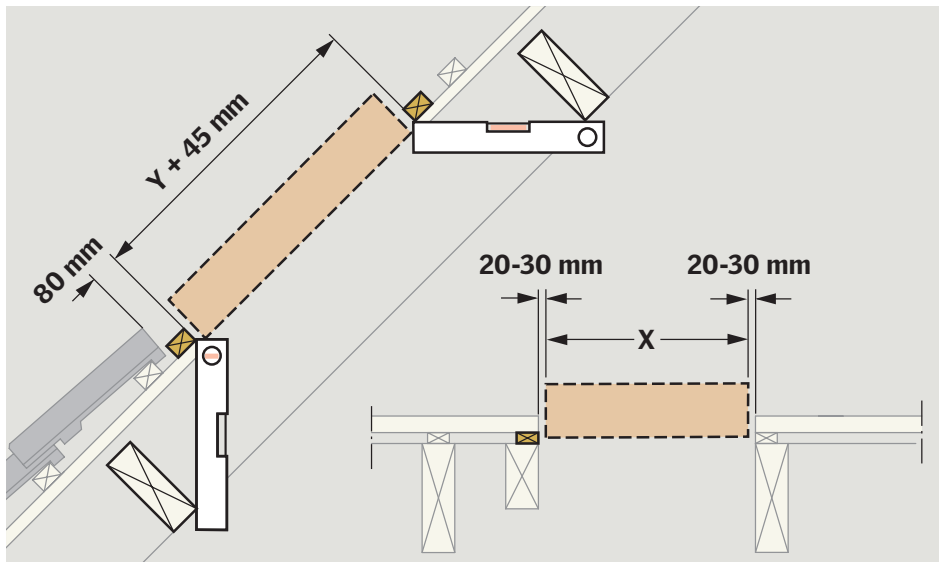

VELUX®

GGL/GGU

VAS 451794-0309

AR: VELUX Argentina S.A. 0 114 711 5666	IE: VELUX Company Ltd. 1800 409 750
AT: VELUX Österreich GmbH 02245/32 3 50	IT: VELUX Italia s.p.a. 045/6173666
AU: VELUX Australia Pty. Ltd. (02) 9550 3288	JP: VELUX-Japan Ltd. 0570-00-8145
BA: VELUX Bosna i Hercegovina d.o.o. 033/626 493, 626 494	LT: VELUX Lietuva, UAB (85) 270 91 01
BE: VELUX Belgium (010) 42.09.09	LV: VELUX Latvia SIA 67 27 77 33
BG: VELUX Bulgaria EOOD 02/955 95 26	NL: VELUX Nederland B.V. 030 - 6 629 629
BY: VELUX Roof Windows FE. (017) 217 7385	NO: VELUX Norge AS 22 51 06 00
CA: VELUX Canada Inc. 1 800 88-VELUX (888-3589)	NZ: VELUX New Zealand Ltd. 09-6344 126
CH: VELUX Schweiz AG 0848 945 549	PL: VELUX Polska Sp. z o.o. (022) 33 77 000 / 33 77 070
CL: VELUX Chile Limitada 2-231 18 24	PT: VELUX Portugal, Lda 21 880 00 60
CN: VELUX (CHINA) CO. LTD. 0316-607 27 27	RO: VELUX România S.R.L. 0-8008-83589
CZ: VELUX Česká republika, s.r.o. 531 015 511	RS: VELUX Srbija d.o.o. 011 3670 468
DE: VELUX Deutschland GmbH 0180-333 33 99	RU: ZAO VELUX (495) 737 75 20
DK: VELUX Danmark A/S 45 16 45 16	SE: VELUX Svenska AB 042/20 83 80
EE: VELUX Eesti OÜ 621 7790	SI: VELUX Slovenija d.o.o. 01 724 68 68
ES: VELUX Spain, S.A. 91 509 71 00	SK: VELUX Slovensko, s.r.o. (02) 33 000 555
FI: VELUX Suomi Oy 0207 290 800	TR: VELUX Çatı Pencereleri Ticaret Limited Şirketi 0 216 302 54 10
FR: VELUX France 0821 02 15 15 0,119€ TTC/min	UA: VELUX Ukraina TOV (044) 2916070
GB: VELUX Company Ltd. 0870 380 9593	US: VELUX America Inc. 1-800-88-VELUX
HR: VELUX Hrvatska d.o.o.. 01/5555 444	
HU: VELUX Magyarország Kft. (06/1) 436-0601	