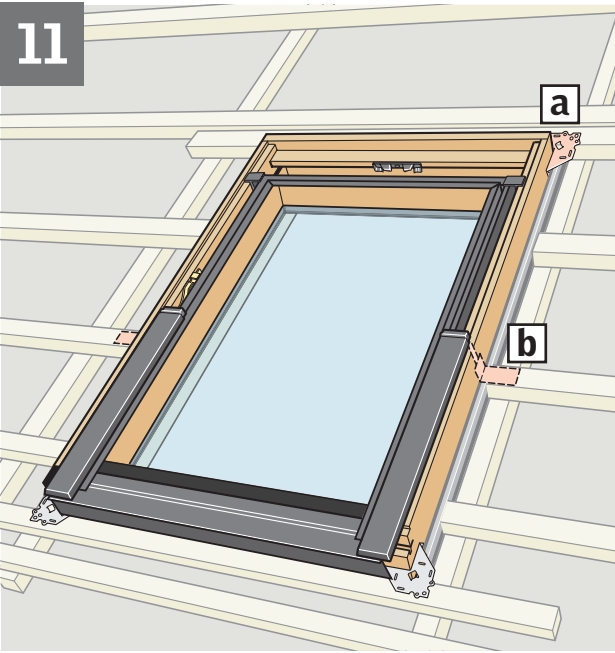

VELUX®

GGL/GGU

VAS 451794-0309

AR: VELUX Argentina S.A. 0 114 711 5666	IE: VELUX Company Ltd. 1800 409 750
AT: VELUX Österreich GmbH 02245/32 3 50	IT: VELUX Italia s.p.a. 045/6173666
AU: VELUX Australia Pty. Ltd. (02) 9550 3288	JP: VELUX-Japan Ltd. 0570-00-8145
BA: VELUX Bosna i Hercegovina d.o.o. 033/626 493, 626 494	LT: VELUX Lietuva, UAB (85) 270 91 01
BE: VELUX Belgium (010) 42.09.09	LV: VELUX Latvia SIA 67 27 77 33
BG: VELUX Bulgaria EOOD 02/955 95 26	NL: VELUX Nederland B.V. 030 - 6 629 629
BY: VELUX Roof Windows FE. (017) 217 7385	NO: VELUX Norge AS 22 51 06 00
CA: VELUX Canada Inc. 1 800 88-VELUX (888-3589)	NZ: VELUX New Zealand Ltd. 09-6344 126
CH: VELUX Schweiz AG 0848 945 549	PL: VELUX Polska Sp. z o.o. (022) 33 77 000 / 33 77 070
CL: VELUX Chile Limitada 2-231 18 24	PT: VELUX Portugal, Lda 21 880 00 60
CN: VELUX (CHINA) CO. LTD. 0316-607 27 27	RO: VELUX România S.R.L. 0-8008-83589
CZ: VELUX Česká republika, s.r.o. 531 015 511	RS: VELUX Srbija d.o.o. 011 3670 468
DE: VELUX Deutschland GmbH 0180-333 33 99	RU: ZAO VELUX (495) 737 75 20
DK: VELUX Danmark A/S 45 16 45 16	SE: VELUX Svenska AB 042/20 83 80
EE: VELUX Eesti OÜ 621 7790	SI: VELUX Slovenija d.o.o. 01 724 68 68
ES: VELUX Spain, S.A. 91 509 71 00	SK: VELUX Slovensko, s.r.o. (02) 33 000 555
FI: VELUX Suomi Oy 0207 290 800	TR: VELUX Çatı Pencereleri Ticaret Limited Şirketi 0 216 302 54 10
FR: VELUX France 0821 02 15 15 0,119€ TTC/min	UA: VELUX Ukraina TOV (044) 2916070
GB: VELUX Company Ltd. 0870 380 9593	US: VELUX America Inc. 1-800-88-VELUX
HR: VELUX Hrvatska d.o.o.. 01/5555 444	
HU: VELUX Magyarország Kft. (06/1) 436-0601	