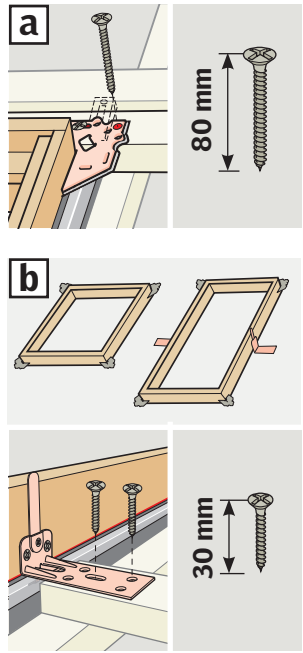

VELUX®

GGL/GGU

VAS 451794-0309

AR: VELUX Argentina S.A. 0 114 711 5666	IE: VELUX Company Ltd. 1800 409 750
AT: VELUX Österreich GmbH 02245/32 3 50	IT: VELUX Italia s.p.a. 045/6173666
AU: VELUX Australia Pty. Ltd. (02) 9550 3288	JP: VELUX-Japan Ltd. 0570-00-8145
BA: VELUX Bosna i Hercegovina d.o.o. 033/626 493, 626 494	LT: VELUX Lietuva, UAB (85) 270 91 01
BE: VELUX Belgium (010) 42.09.09	LV: VELUX Latvia SIA 67 27 77 33
BG: VELUX Bulgaria EOOD 02/955 95 26	NL: VELUX Nederland B.V. 030 - 6 629 629
BY: VELUX Roof Windows FE. (017) 217 7385	NO: VELUX Norge AS 22 51 06 00
CA: VELUX Canada Inc. 1 800 88-VELUX (888-3589)	NZ: VELUX New Zealand Ltd. 09-6344 126
CH: VELUX Schweiz AG 0848 945 549	PL: VELUX Polska Sp. z o.o. (022) 33 77 000 / 33 77 070
CL: VELUX Chile Limitada 2-231 18 24	PT: VELUX Portugal, Lda 21 880 00 60
CN: VELUX (CHINA) CO. LTD. 0316-607 27 27	RO: VELUX România S.R.L. 0-8008-83589
CZ: VELUX Česká republika, s.r.o. 531 015 511	RS: VELUX Srbija d.o.o. 011 3670 468
DE: VELUX Deutschland GmbH 0180-333 33 99	RU: ZAO VELUX (495) 737 75 20
DK: VELUX Danmark A/S 45 16 45 16	SE: VELUX Svenska AB 042/20 83 80
EE: VELUX Eesti OÜ 621 7790	SI: VELUX Slovenija d.o.o. 01 724 68 68
ES: VELUX Spain, S.A. 91 509 71 00	SK: VELUX Slovensko, s.r.o. (02) 33 000 555
FI: VELUX Suomi Oy 0207 290 800	TR: VELUX Çatı Pencereleri Ticaret Limited Şirketi 0 216 302 54 10
FR: VELUX France 0821 02 15 15 0,119€ TTC/min	UA: VELUX Ukraina TOV (044) 2916070
GB: VELUX Company Ltd. 0870 380 9593	US: VELUX America Inc. 1-800-88-VELUX
HR: VELUX Hrvatska d.o.o.. 01/5555 444	
HU: VELUX Magyarország Kft. (06/1) 436-0601	