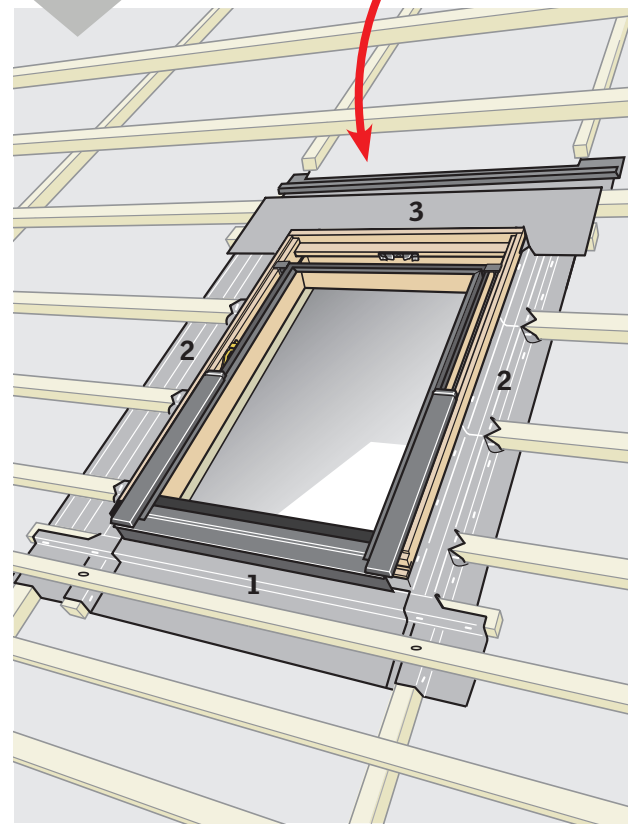

VELUX®

GGL/GGU

VAS 451794-0309

AR: VELUX Argentina S.A. 0 114 711 5666	IE: VELUX Company Ltd. 1800 409 750
AT: VELUX Österreich GmbH 02245/32 3 50	IT: VELUX Italia s.p.a. 045/6173666
AU: VELUX Australia Pty. Ltd. (02) 9550 3288	JP: VELUX-Japan Ltd. 0570-00-8145
BA: VELUX Bosna i Hercegovina d.o.o. 033/626 493, 626 494	LT: VELUX Lietuva, UAB (85) 270 91 01
BE: VELUX Belgium (010) 42.09.09	LV: VELUX Latvia SIA 67 27 77 33
BG: VELUX Bulgaria EOOD 02/955 95 26	NL: VELUX Nederland B.V. 030 - 6 629 629
BY: VELUX Roof Windows FE. (017) 217 7385	NO: VELUX Norge AS 22 51 06 00
CA: VELUX Canada Inc. 1 800 88-VELUX (888-3589)	NZ: VELUX New Zealand Ltd. 09-6344 126
CH: VELUX Schweiz AG 0848 945 549	PL: VELUX Polska Sp. z o.o. (022) 33 77 000 / 33 77 070
CL: VELUX Chile Limitada 2-231 18 24	PT: VELUX Portugal, Lda 21 880 00 60
CN: VELUX (CHINA) CO. LTD. 0316-607 27 27	RO: VELUX România S.R.L. 0-8008-83589
CZ: VELUX Česká republika, s.r.o. 531 015 511	RS: VELUX Srbija d.o.o. 011 3670 468
DE: VELUX Deutschland GmbH 0180-333 33 99	RU: ZAO VELUX (495) 737 75 20
DK: VELUX Danmark A/S 45 16 45 16	SE: VELUX Svenska AB 042/20 83 80
EE: VELUX Eesti OÜ 621 7790	SI: VELUX Slovenija d.o.o. 01 724 68 68
ES: VELUX Spain, S.A. 91 509 71 00	SK: VELUX Slovensko, s.r.o. (02) 33 000 555
FI: VELUX Suomi Oy 0207 290 800	TR: VELUX Çatı Pencereleri Ticaret Limited Şirketi 0 216 302 54 10
FR: VELUX France 0821 02 15 15 0,119€ TTC/min	UA: VELUX Ukraina TOV (044) 2916070
GB: VELUX Company Ltd. 0870 380 9593	US: VELUX America Inc. 1-800-88-VELUX
HR: VELUX Hrvatska d.o.o.. 01/5555 444	
HU: VELUX Magyarország Kft. (06/1) 436-0601	