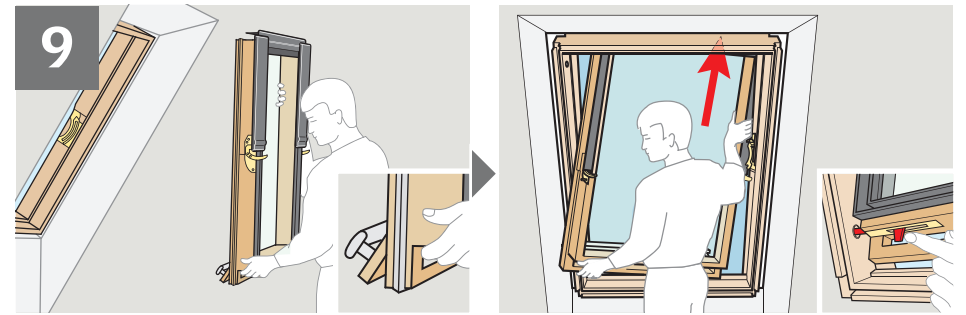

VELUX®

GGL/GGU

VAS 451794-0309

AR: VELUX Argentina S.A. 0 114 711 5666	IE: VELUX Company Ltd. 1800 409 750
AT: VELUX Österreich GmbH 02245/32 3 50	IT: VELUX Italia s.p.a. 045/6173666
AU: VELUX Australia Pty. Ltd. (02) 9550 3288	JP: VELUX-Japan Ltd. 0570-00-8145
BA: VELUX Bosna i Hercegovina d.o.o. 033/626 493, 626 494	LT: VELUX Lietuva, UAB (85) 270 91 01
BE: VELUX Belgium (010) 42.09.09	LV: VELUX Latvia SIA 67 27 77 33
BG: VELUX Bulgaria EOOD 02/955 95 26	NL: VELUX Nederland B.V. 030 - 6 629 629
BY: VELUX Roof Windows FE. (017) 217 7385	NO: VELUX Norge AS 22 51 06 00
CA: VELUX Canada Inc. 1 800 88-VELUX (888-3589)	NZ: VELUX New Zealand Ltd. 09-6344 126
CH: VELUX Schweiz AG 0848 945 549	PL: VELUX Polska Sp. z o.o. (022) 33 77 000 / 33 77 070
CL: VELUX Chile Limitada 2-231 18 24	PT: VELUX Portugal, Lda 21 880 00 60
CN: VELUX (CHINA) CO. LTD. 0316-607 27 27	RO: VELUX România S.R.L. 0-8008-83589
CZ: VELUX Česká republika, s.r.o. 531 015 511	RS: VELUX Srbija d.o.o. 011 3670 468
DE: VELUX Deutschland GmbH 0180-333 33 99	RU: ZAO VELUX (495) 737 75 20
DK: VELUX Danmark A/S 45 16 45 16	SE: VELUX Svenska AB 042/20 83 80
EE: VELUX Eesti OÜ 621 7790	SI: VELUX Slovenija d.o.o. 01 724 68 68
ES: VELUX Spain, S.A. 91 509 71 00	SK: VELUX Slovensko, s.r.o. (02) 33 000 555
FI: VELUX Suomi Oy 0207 290 800	TR: VELUX Çatı Pencereleri Ticaret Limited Şirketi 0 216 302 54 10
FR: VELUX France 0821 02 15 15 0,119€ TTC/min	UA: VELUX Ukraina TOV (044) 2916070
GB: VELUX Company Ltd. 0870 380 9593	US: VELUX America Inc. 1-800-88-VELUX
HR: VELUX Hrvatska d.o.o.. 01/5555 444	
HU: VELUX Magyarország Kft. (06/1) 436-0601	