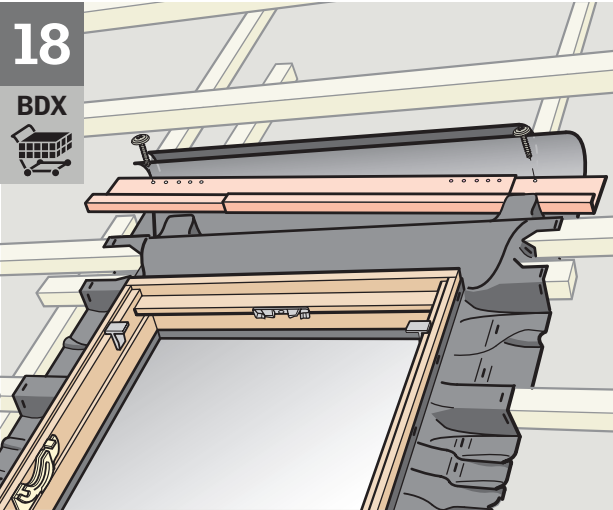

VELUX®

GGL/GGU

VAS 451794-0309

AR: VELUX Argentina S.A. 0 114 711 5666	IE: VELUX Company Ltd. 1800 409 750
AT: VELUX Österreich GmbH 02245/32 3 50	IT: VELUX Italia s.p.a. 045/6173666
AU: VELUX Australia Pty. Ltd. (02) 9550 3288	JP: VELUX-Japan Ltd. 0570-00-8145
BA: VELUX Bosna i Hercegovina d.o.o. 033/626 493, 626 494	LT: VELUX Lietuva, UAB (85) 270 91 01
BE: VELUX Belgium (010) 42.09.09	LV: VELUX Latvia SIA 67 27 77 33
BG: VELUX Bulgaria EOOD 02/955 95 26	NL: VELUX Nederland B.V. 030 - 6 629 629
BY: VELUX Roof Windows FE. (017) 217 7385	NO: VELUX Norge AS 22 51 06 00
CA: VELUX Canada Inc. 1 800 88-VELUX (888-3589)	NZ: VELUX New Zealand Ltd. 09-6344 126
CH: VELUX Schweiz AG 0848 945 549	PL: VELUX Polska Sp. z o.o. (022) 33 77 000 / 33 77 070
CL: VELUX Chile Limitada 2-231 18 24	PT: VELUX Portugal, Lda 21 880 00 60
CN: VELUX (CHINA) CO. LTD. 0316-607 27 27	RO: VELUX România S.R.L. 0-8008-83589
CZ: VELUX Česká republika, s.r.o. 531 015 511	RS: VELUX Srbija d.o.o. 011 3670 468
DE: VELUX Deutschland GmbH 0180-333 33 99	RU: ZAO VELUX (495) 737 75 20
DK: VELUX Danmark A/S 45 16 45 16	SE: VELUX Svenska AB 042/20 83 80
EE: VELUX Eesti OÜ 621 7790	SI: VELUX Slovenija d.o.o. 01 724 68 68
ES: VELUX Spain, S.A. 91 509 71 00	SK: VELUX Slovensko, s.r.o. (02) 33 000 555
FI: VELUX Suomi Oy 0207 290 800	TR: VELUX Çatı Pencereleri Ticaret Limited Şirketi 0 216 302 54 10
FR: VELUX France 0821 02 15 15 0,119€ TTC/min	UA: VELUX Ukraina TOV (044) 2916070
GB: VELUX Company Ltd. 0870 380 9593	US: VELUX America Inc. 1-800-88-VELUX
HR: VELUX Hrvatska d.o.o.. 01/5555 444	
HU: VELUX Magyarország Kft. (06/1) 436-0601	