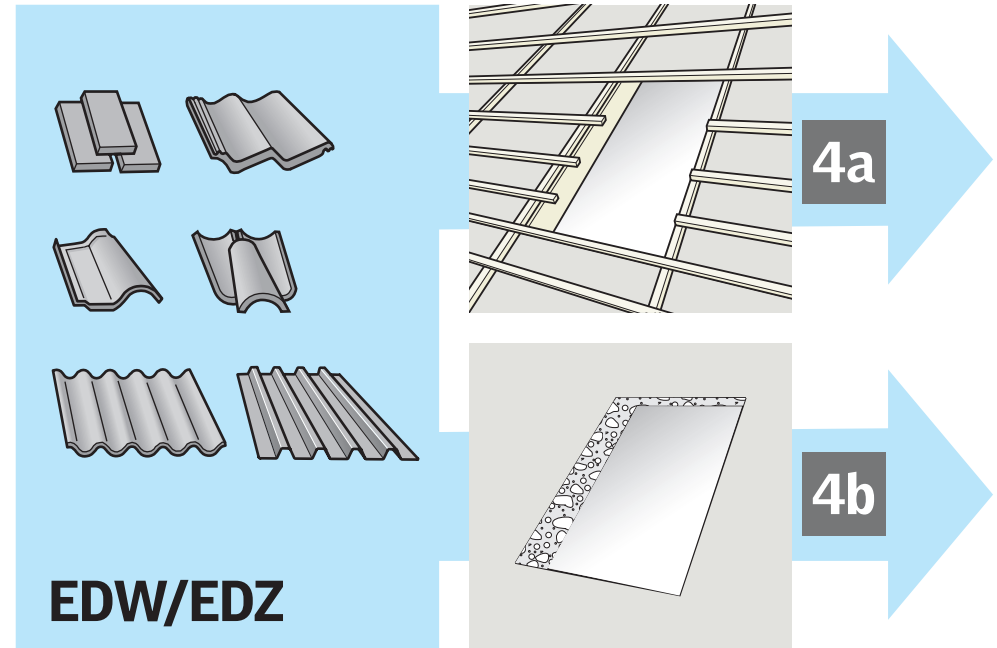

VELUX®

GGL/GGU

VAS 451794-0309

AR: VELUX Argentina S.A. 0 114 711 5666	IE: VELUX Company Ltd. 1800 409 750
AT: VELUX Österreich GmbH 02245/32 3 50	IT: VELUX Italia s.p.a. 045/6173666
AU: VELUX Australia Pty. Ltd. (02) 9550 3288	JP: VELUX-Japan Ltd. 0570-00-8145
BA: VELUX Bosna i Hercegovina d.o.o. 033/626 493, 626 494	LT: VELUX Lietuva, UAB (85) 270 91 01
BE: VELUX Belgium (010) 42.09.09	LV: VELUX Latvia SIA 67 27 77 33
BG: VELUX Bulgaria EOOD 02/955 95 26	NL: VELUX Nederland B.V. 030 - 6 629 629
BY: VELUX Roof Windows FE. (017) 217 7385	NO: VELUX Norge AS 22 51 06 00
CA: VELUX Canada Inc. 1 800 88-VELUX (888-3589)	NZ: VELUX New Zealand Ltd. 09-6344 126
CH: VELUX Schweiz AG 0848 945 549	PL: VELUX Polska Sp. z o.o. (022) 33 77 000 / 33 77 070
CL: VELUX Chile Limitada 2-231 18 24	PT: VELUX Portugal, Lda 21 880 00 60
CN: VELUX (CHINA) CO. LTD. 0316-607 27 27	RO: VELUX România S.R.L. 0-8008-83589
CZ: VELUX Česká republika, s.r.o. 531 015 511	RS: VELUX Srbija d.o.o. 011 3670 468
DE: VELUX Deutschland GmbH 0180-333 33 99	RU: ZAO VELUX (495) 737 75 20
DK: VELUX Danmark A/S 45 16 45 16	SE: VELUX Svenska AB 042/20 83 80
EE: VELUX Eesti OÜ 621 7790	SI: VELUX Slovenija d.o.o. 01 724 68 68
ES: VELUX Spain, S.A. 91 509 71 00	SK: VELUX Slovensko, s.r.o. (02) 33 000 555
FI: VELUX Suomi Oy 0207 290 800	TR: VELUX Çatı Pencereleri Ticaret Limited Şirketi 0 216 302 54 10
FR: VELUX France 0821 02 15 15 0,119€ TTC/min	UA: VELUX Ukraina TOV (044) 2916070
GB: VELUX Company Ltd. 0870 380 9593	US: VELUX America Inc. 1-800-88-VELUX
HR: VELUX Hrvatska d.o.o.. 01/5555 444	
HU: VELUX Magyarország Kft. (06/1) 436-0601	