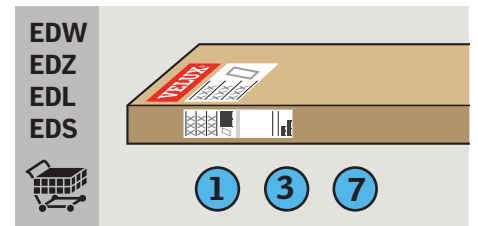

VELUX®

GGL/GGU

VAS 451794-0309

AR: VELUX Argentina S.A. 0 114 711 5666	IE: VELUX Company Ltd. 1800 409 750
AT: VELUX Österreich GmbH 02245/32 3 50	IT: VELUX Italia s.p.a. 045/6173666
AU: VELUX Australia Pty. Ltd. (02) 9550 3288	JP: VELUX-Japan Ltd. 0570-00-8145
BA: VELUX Bosna i Hercegovina d.o.o. 033/626 493, 626 494	LT: VELUX Lietuva, UAB (85) 270 91 01
BE: VELUX Belgium (010) 42.09.09	LV: VELUX Latvia SIA 67 27 77 33
BG: VELUX Bulgaria EOOD 02/955 95 26	NL: VELUX Nederland B.V. 030 - 6 629 629
BY: VELUX Roof Windows FE. (017) 217 7385	NO: VELUX Norge AS 22 51 06 00
CA: VELUX Canada Inc. 1 800 88-VELUX (888-3589)	NZ: VELUX New Zealand Ltd. 09-6344 126
CH: VELUX Schweiz AG 0848 945 549	PL: VELUX Polska Sp. z o.o. (022) 33 77 000 / 33 77 070
CL: VELUX Chile Limitada 2-231 18 24	PT: VELUX Portugal, Lda 21 880 00 60
CN: VELUX (CHINA) CO. LTD. 0316-607 27 27	RO: VELUX România S.R.L. 0-8008-83589
CZ: VELUX Česká republika, s.r.o. 531 015 511	RS: VELUX Srbija d.o.o. 011 3670 468
DE: VELUX Deutschland GmbH 0180-333 33 99	RU: ZAO VELUX (495) 737 75 20
DK: VELUX Danmark A/S 45 16 45 16	SE: VELUX Svenska AB 042/20 83 80
EE: VELUX Eesti OÜ 621 7790	SI: VELUX Slovenija d.o.o. 01 724 68 68
ES: VELUX Spain, S.A. 91 509 71 00	SK: VELUX Slovensko, s.r.o. (02) 33 000 555
FI: VELUX Suomi Oy 0207 290 800	TR: VELUX Çatı Pencereleri Ticaret Limited Şirketi 0 216 302 54 10
FR: VELUX France 0821 02 15 15 0,119€ TTC/min	UA: VELUX Ukraina TOV (044) 2916070
GB: VELUX Company Ltd. 0870 380 9593	US: VELUX America Inc. 1-800-88-VELUX
HR: VELUX Hrvatska d.o.o.. 01/5555 444	
HU: VELUX Magyarország Kft. (06/1) 436-0601	