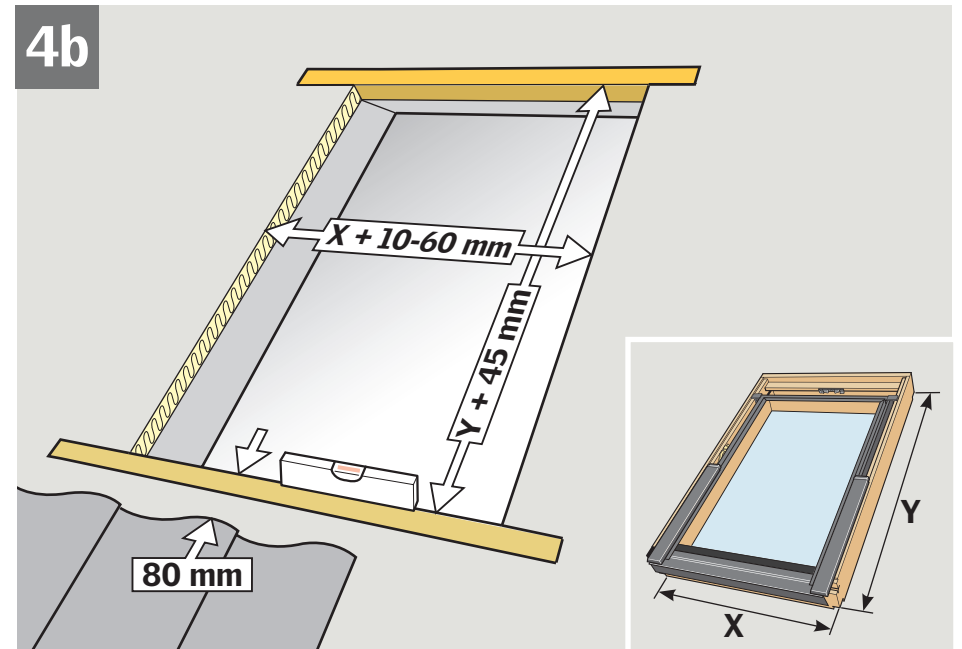

VELUX®

GGL/GGU

VAS 451794-0309

AR: VELUX Argentina S.A. 0 114 711 5666	IE: VELUX Company Ltd. 1800 409 750
AT: VELUX Österreich GmbH 02245/32 3 50	IT: VELUX Italia s.p.a. 045/6173666
AU: VELUX Australia Pty. Ltd. (02) 9550 3288	JP: VELUX-Japan Ltd. 0570-00-8145
BA: VELUX Bosna i Hercegovina d.o.o. 033/626 493, 626 494	LT: VELUX Lietuva, UAB (85) 270 91 01
BE: VELUX Belgium (010) 42.09.09	LV: VELUX Latvia SIA 67 27 77 33
BG: VELUX Bulgaria EOOD 02/955 95 26	NL: VELUX Nederland B.V. 030 - 6 629 629
BY: VELUX Roof Windows FE. (017) 217 7385	NO: VELUX Norge AS 22 51 06 00
CA: VELUX Canada Inc. 1 800 88-VELUX (888-3589)	NZ: VELUX New Zealand Ltd. 09-6344 126
CH: VELUX Schweiz AG 0848 945 549	PL: VELUX Polska Sp. z o.o. (022) 33 77 000 / 33 77 070
CL: VELUX Chile Limitada 2-231 18 24	PT: VELUX Portugal, Lda 21 880 00 60
CN: VELUX (CHINA) CO. LTD. 0316-607 27 27	RO: VELUX România S.R.L. 0-8008-83589
CZ: VELUX Česká republika, s.r.o. 531 015 511	RS: VELUX Srbija d.o.o. 011 3670 468
DE: VELUX Deutschland GmbH 0180-333 33 99	RU: ZAO VELUX (495) 737 75 20
DK: VELUX Danmark A/S 45 16 45 16	SE: VELUX Svenska AB 042/20 83 80
EE: VELUX Eesti OÜ 621 7790	SI: VELUX Slovenija d.o.o. 01 724 68 68
ES: VELUX Spain, S.A. 91 509 71 00	SK: VELUX Slovensko, s.r.o. (02) 33 000 555
FI: VELUX Suomi Oy 0207 290 800	TR: VELUX Çatı Pencereleri Ticaret Limited Şirketi 0 216 302 54 10
FR: VELUX France 0821 02 15 15 0,119€ TTC/min	UA: VELUX Ukraina TOV (044) 2916070
GB: VELUX Company Ltd. 0870 380 9593	US: VELUX America Inc. 1-800-88-VELUX
HR: VELUX Hrvatska d.o.o.. 01/5555 444	
HU: VELUX Magyarország Kft. (06/1) 436-0601	