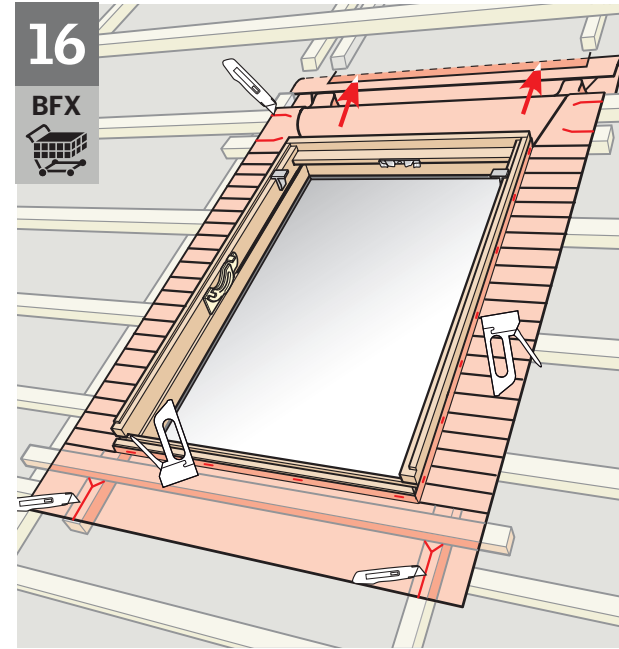

VELUX®

GGL/GGU

VAS 451794-0309

AR: VELUX Argentina S.A. 0 114 711 5666	IE: VELUX Company Ltd. 1800 409 750
AT: VELUX Österreich GmbH 02245/32 3 50	IT: VELUX Italia s.p.a. 045/6173666
AU: VELUX Australia Pty. Ltd. (02) 9550 3288	JP: VELUX-Japan Ltd. 0570-00-8145
BA: VELUX Bosna i Hercegovina d.o.o. 033/626 493, 626 494	LT: VELUX Lietuva, UAB (85) 270 91 01
BE: VELUX Belgium (010) 42.09.09	LV: VELUX Latvia SIA 67 27 77 33
BG: VELUX Bulgaria EOOD 02/955 95 26	NL: VELUX Nederland B.V. 030 - 6 629 629
BY: VELUX Roof Windows FE. (017) 217 7385	NO: VELUX Norge AS 22 51 06 00
CA: VELUX Canada Inc. 1 800 88-VELUX (888-3589)	NZ: VELUX New Zealand Ltd. 09-6344 126
CH: VELUX Schweiz AG 0848 945 549	PL: VELUX Polska Sp. z o.o. (022) 33 77 000 / 33 77 070
CL: VELUX Chile Limitada 2-231 18 24	PT: VELUX Portugal, Lda 21 880 00 60
CN: VELUX (CHINA) CO. LTD. 0316-607 27 27	RO: VELUX România S.R.L. 0-8008-83589
CZ: VELUX Česká republika, s.r.o. 531 015 511	RS: VELUX Srbija d.o.o. 011 3670 468
DE: VELUX Deutschland GmbH 0180-333 33 99	RU: ZAO VELUX (495) 737 75 20
DK: VELUX Danmark A/S 45 16 45 16	SE: VELUX Svenska AB 042/20 83 80
EE: VELUX Eesti OÜ 621 7790	SI: VELUX Slovenija d.o.o. 01 724 68 68
ES: VELUX Spain, S.A. 91 509 71 00	SK: VELUX Slovensko, s.r.o. (02) 33 000 555
FI: VELUX Suomi Oy 0207 290 800	TR: VELUX Çatı Pencereleri Ticaret Limited Şirketi 0 216 302 54 10
FR: VELUX France 0821 02 15 15 0,119€ TTC/min	UA: VELUX Ukraina TOV (044) 2916070
GB: VELUX Company Ltd. 0870 380 9593	US: VELUX America Inc. 1-800-88-VELUX
HR: VELUX Hrvatska d.o.o.. 01/5555 444	
HU: VELUX Magyarország Kft. (06/1) 436-0601	