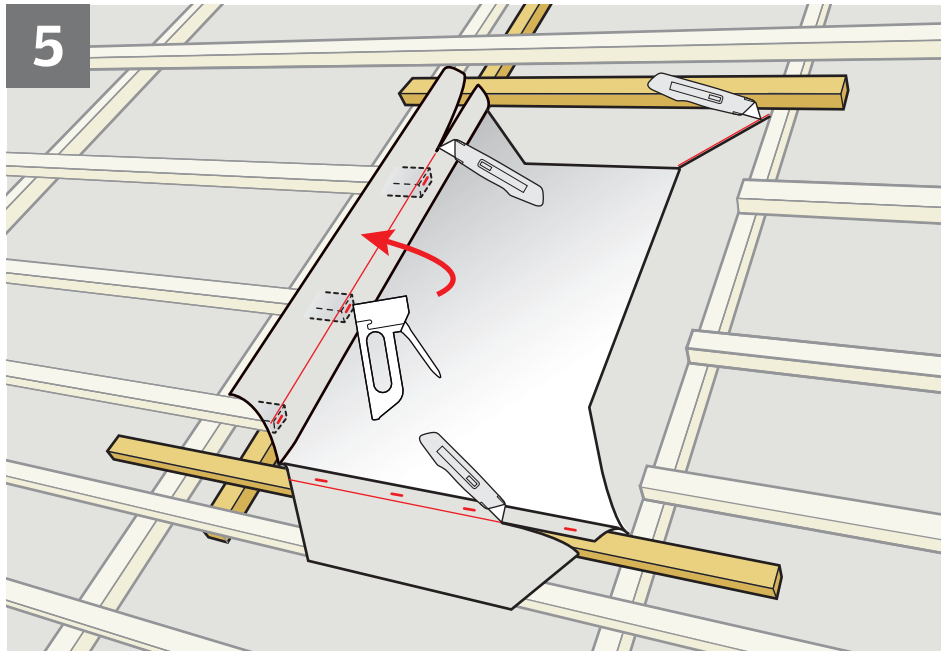

VELUX®

GGL/GGU

VAS 451794-0309

AR: VELUX Argentina S.A. 0 114 711 5666	IE: VELUX Company Ltd. 1800 409 750
AT: VELUX Österreich GmbH 02245/32 3 50	IT: VELUX Italia s.p.a. 045/6173666
AU: VELUX Australia Pty. Ltd. (02) 9550 3288	JP: VELUX-Japan Ltd. 0570-00-8145
BA: VELUX Bosna i Hercegovina d.o.o. 033/626 493, 626 494	LT: VELUX Lietuva, UAB (85) 270 91 01
BE: VELUX Belgium (010) 42.09.09	LV: VELUX Latvia SIA 67 27 77 33
BG: VELUX Bulgaria EOOD 02/955 95 26	NL: VELUX Nederland B.V. 030 - 6 629 629
BY: VELUX Roof Windows FE. (017) 217 7385	NO: VELUX Norge AS 22 51 06 00
CA: VELUX Canada Inc. 1 800 88-VELUX (888-3589)	NZ: VELUX New Zealand Ltd. 09-6344 126
CH: VELUX Schweiz AG 0848 945 549	PL: VELUX Polska Sp. z o.o. (022) 33 77 000 / 33 77 070
CL: VELUX Chile Limitada 2-231 18 24	PT: VELUX Portugal, Lda 21 880 00 60
CN: VELUX (CHINA) CO. LTD. 0316-607 27 27	RO: VELUX România S.R.L. 0-8008-83589
CZ: VELUX Česká republika, s.r.o. 531 015 511	RS: VELUX Srbija d.o.o. 011 3670 468
DE: VELUX Deutschland GmbH 0180-333 33 99	RU: ZAO VELUX (495) 737 75 20
DK: VELUX Danmark A/S 45 16 45 16	SE: VELUX Svenska AB 042/20 83 80
EE: VELUX Eesti OÜ 621 7790	SI: VELUX Slovenija d.o.o. 01 724 68 68
ES: VELUX Spain, S.A. 91 509 71 00	SK: VELUX Slovensko, s.r.o. (02) 33 000 555
FI: VELUX Suomi Oy 0207 290 800	TR: VELUX Çatı Pencereleri Ticaret Limited Şirketi 0 216 302 54 10
FR: VELUX France 0821 02 15 15 0,119€ TTC/min	UA: VELUX Ukraina TOV (044) 2916070
GB: VELUX Company Ltd. 0870 380 9593	US: VELUX America Inc. 1-800-88-VELUX
HR: VELUX Hrvatska d.o.o.. 01/5555 444	
HU: VELUX Magyarország Kft. (06/1) 436-0601	