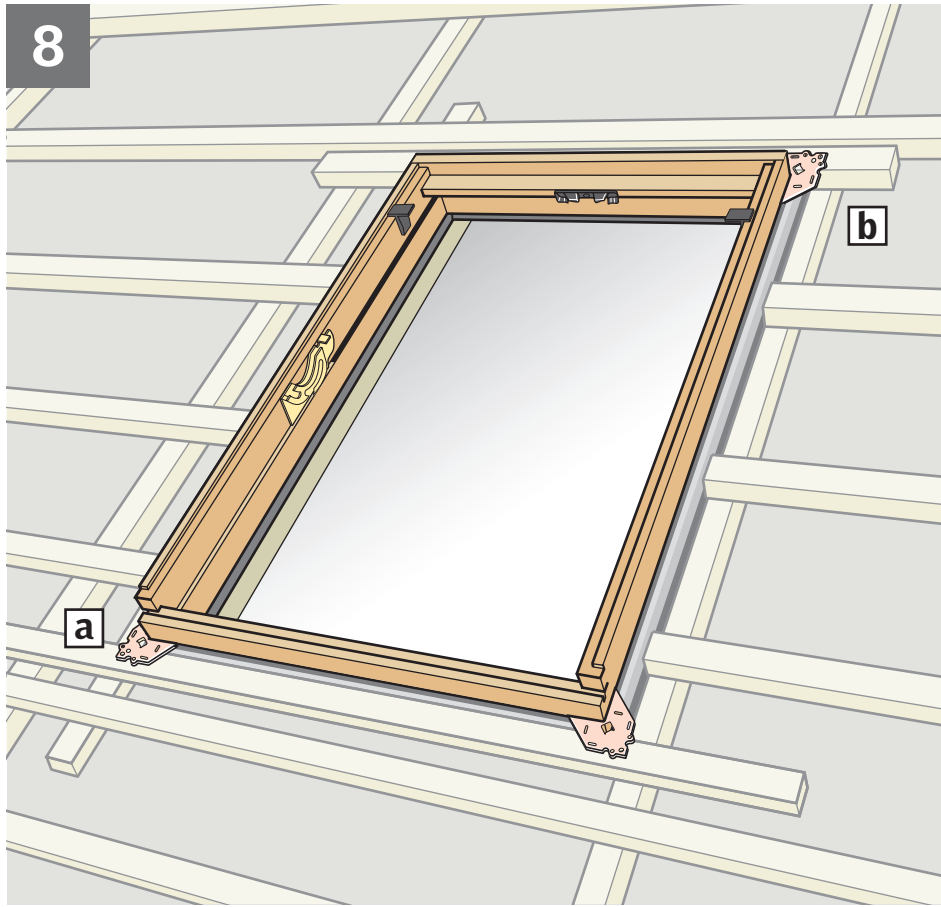

VELUX®

GGL/GGU

VAS 451794-0309

AR: VELUX Argentina S.A. 0 114 711 5666	IE: VELUX Company Ltd. 1800 409 750
AT: VELUX Österreich GmbH 02245/32 3 50	IT: VELUX Italia s.p.a. 045/6173666
AU: VELUX Australia Pty. Ltd. (02) 9550 3288	JP: VELUX-Japan Ltd. 0570-00-8145
BA: VELUX Bosna i Hercegovina d.o.o. 033/626 493, 626 494	LT: VELUX Lietuva, UAB (85) 270 91 01
BE: VELUX Belgium (010) 42.09.09	LV: VELUX Latvia SIA 67 27 77 33
BG: VELUX Bulgaria EOOD 02/955 95 26	NL: VELUX Nederland B.V. 030 - 6 629 629
BY: VELUX Roof Windows FE. (017) 217 7385	NO: VELUX Norge AS 22 51 06 00
CA: VELUX Canada Inc. 1 800 88-VELUX (888-3589)	NZ: VELUX New Zealand Ltd. 09-6344 126
CH: VELUX Schweiz AG 0848 945 549	PL: VELUX Polska Sp. z o.o. (022) 33 77 000 / 33 77 070
CL: VELUX Chile Limitada 2-231 18 24	PT: VELUX Portugal, Lda 21 880 00 60
CN: VELUX (CHINA) CO. LTD. 0316-607 27 27	RO: VELUX România S.R.L. 0-8008-83589
CZ: VELUX Česká republika, s.r.o. 531 015 511	RS: VELUX Srbija d.o.o. 011 3670 468
DE: VELUX Deutschland GmbH 0180-333 33 99	RU: ZAO VELUX (495) 737 75 20
DK: VELUX Danmark A/S 45 16 45 16	SE: VELUX Svenska AB 042/20 83 80
EE: VELUX Eesti OÜ 621 7790	SI: VELUX Slovenija d.o.o. 01 724 68 68
ES: VELUX Spain, S.A. 91 509 71 00	SK: VELUX Slovensko, s.r.o. (02) 33 000 555
FI: VELUX Suomi Oy 0207 290 800	TR: VELUX Çatı Pencereleri Ticaret Limited Şirketi 0 216 302 54 10
FR: VELUX France 0821 02 15 15 0,119€ TTC/min	UA: VELUX Ukraina TOV (044) 2916070
GB: VELUX Company Ltd. 0870 380 9593	US: VELUX America Inc. 1-800-88-VELUX
HR: VELUX Hrvatska d.o.o.. 01/5555 444	
HU: VELUX Magyarország Kft. (06/1) 436-0601	