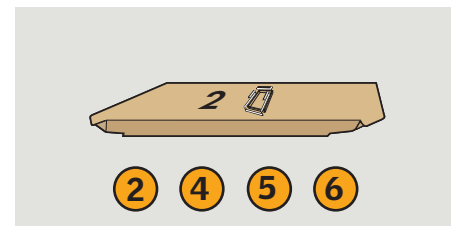

VELUX®

GGL/GGU

VAS 451794-0309

AR: VELUX Argentina S.A. 0 114 711 5666	IE: VELUX Company Ltd. 1800 409 750
AT: VELUX Österreich GmbH 02245/32 3 50	IT: VELUX Italia s.p.a. 045/6173666
AU: VELUX Australia Pty. Ltd. (02) 9550 3288	JP: VELUX-Japan Ltd. 0570-00-8145
BA: VELUX Bosna i Hercegovina d.o.o. 033/626 493, 626 494	LT: VELUX Lietuva, UAB (85) 270 91 01
BE: VELUX Belgium (010) 42.09.09	LV: VELUX Latvia SIA 67 27 77 33
BG: VELUX Bulgaria EOOD 02/955 95 26	NL: VELUX Nederland B.V. 030 - 6 629 629
BY: VELUX Roof Windows FE. (017) 217 7385	NO: VELUX Norge AS 22 51 06 00
CA: VELUX Canada Inc. 1 800 88-VELUX (888-3589)	NZ: VELUX New Zealand Ltd. 09-6344 126
CH: VELUX Schweiz AG 0848 945 549	PL: VELUX Polska Sp. z o.o. (022) 33 77 000 / 33 77 070
CL: VELUX Chile Limitada 2-231 18 24	PT: VELUX Portugal, Lda 21 880 00 60
CN: VELUX (CHINA) CO. LTD. 0316-607 27 27	RO: VELUX România S.R.L. 0-8008-83589
CZ: VELUX Česká republika, s.r.o. 531 015 511	RS: VELUX Srbija d.o.o. 011 3670 468
DE: VELUX Deutschland GmbH 0180-333 33 99	RU: ZAO VELUX (495) 737 75 20
DK: VELUX Danmark A/S 45 16 45 16	SE: VELUX Svenska AB 042/20 83 80
EE: VELUX Eesti OÜ 621 7790	SI: VELUX Slovenija d.o.o. 01 724 68 68
ES: VELUX Spain, S.A. 91 509 71 00	SK: VELUX Slovensko, s.r.o. (02) 33 000 555
FI: VELUX Suomi Oy 0207 290 800	TR: VELUX Çatı Pencereleri Ticaret Limited Şirketi 0 216 302 54 10
FR: VELUX France 0821 02 15 15 0,119€ TTC/min	UA: VELUX Ukraina TOV (044) 2916070
GB: VELUX Company Ltd. 0870 380 9593	US: VELUX America Inc. 1-800-88-VELUX
HR: VELUX Hrvatska d.o.o.. 01/5555 444	
HU: VELUX Magyarország Kft. (06/1) 436-0601	