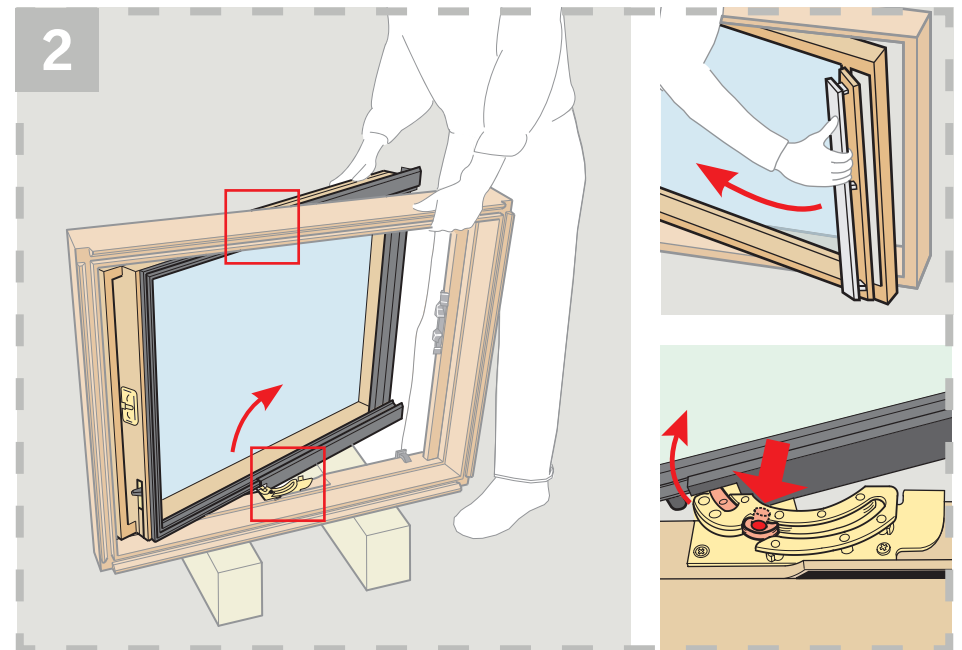

VELUX®

GGL/GGU

VAS 451794-0309

AR: VELUX Argentina S.A. 0 114 711 5666	IE: VELUX Company Ltd. 1800 409 750
AT: VELUX Österreich GmbH 02245/32 3 50	IT: VELUX Italia s.p.a. 045/6173666
AU: VELUX Australia Pty. Ltd. (02) 9550 3288	JP: VELUX-Japan Ltd. 0570-00-8145
BA: VELUX Bosna i Hercegovina d.o.o. 033/626 493, 626 494	LT: VELUX Lietuva, UAB (85) 270 91 01
BE: VELUX Belgium (010) 42.09.09	LV: VELUX Latvia SIA 67 27 77 33
BG: VELUX Bulgaria EOOD 02/955 95 26	NL: VELUX Nederland B.V. 030 - 6 629 629
BY: VELUX Roof Windows FE. (017) 217 7385	NO: VELUX Norge AS 22 51 06 00
CA: VELUX Canada Inc. 1 800 88-VELUX (888-3589)	NZ: VELUX New Zealand Ltd. 09-6344 126
CH: VELUX Schweiz AG 0848 945 549	PL: VELUX Polska Sp. z o.o. (022) 33 77 000 / 33 77 070
CL: VELUX Chile Limitada 2-231 18 24	PT: VELUX Portugal, Lda 21 880 00 60
CN: VELUX (CHINA) CO. LTD. 0316-607 27 27	RO: VELUX România S.R.L. 0-8008-83589
CZ: VELUX Česká republika, s.r.o. 531 015 511	RS: VELUX Srbija d.o.o. 011 3670 468
DE: VELUX Deutschland GmbH 0180-333 33 99	RU: ZAO VELUX (495) 737 75 20
DK: VELUX Danmark A/S 45 16 45 16	SE: VELUX Svenska AB 042/20 83 80
EE: VELUX Eesti OÜ 621 7790	SI: VELUX Slovenija d.o.o. 01 724 68 68
ES: VELUX Spain, S.A. 91 509 71 00	SK: VELUX Slovensko, s.r.o. (02) 33 000 555
FI: VELUX Suomi Oy 0207 290 800	TR: VELUX Çatı Pencereleri Ticaret Limited Şirketi 0 216 302 54 10
FR: VELUX France 0821 02 15 15 0,119€ TTC/min	UA: VELUX Ukraina TOV (044) 2916070
GB: VELUX Company Ltd. 0870 380 9593	US: VELUX America Inc. 1-800-88-VELUX
HR: VELUX Hrvatska d.o.o.. 01/5555 444	
HU: VELUX Magyarország Kft. (06/1) 436-0601	