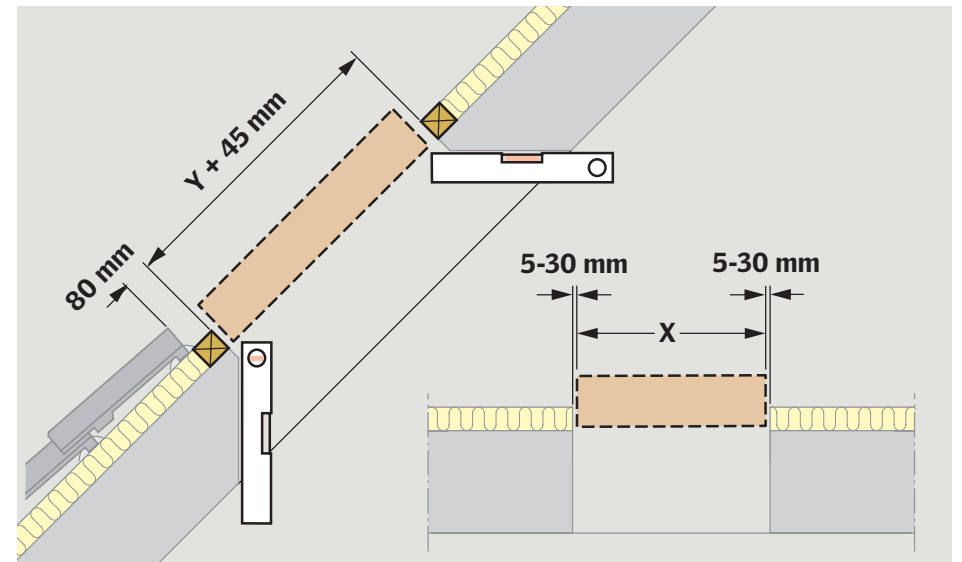

VELUX®

GGL/GGU

VAS 451794-0309

AR: VELUX Argentina S.A. 0 114 711 5666	IE: VELUX Company Ltd. 1800 409 750
AT: VELUX Österreich GmbH 02245/32 3 50	IT: VELUX Italia s.p.a. 045/6173666
AU: VELUX Australia Pty. Ltd. (02) 9550 3288	JP: VELUX-Japan Ltd. 0570-00-8145
BA: VELUX Bosna i Hercegovina d.o.o. 033/626 493, 626 494	LT: VELUX Lietuva, UAB (85) 270 91 01
BE: VELUX Belgium (010) 42.09.09	LV: VELUX Latvia SIA 67 27 77 33
BG: VELUX Bulgaria EOOD 02/955 95 26	NL: VELUX Nederland B.V. 030 - 6 629 629
BY: VELUX Roof Windows FE. (017) 217 7385	NO: VELUX Norge AS 22 51 06 00
CA: VELUX Canada Inc. 1 800 88-VELUX (888-3589)	NZ: VELUX New Zealand Ltd. 09-6344 126
CH: VELUX Schweiz AG 0848 945 549	PL: VELUX Polska Sp. z o.o. (022) 33 77 000 / 33 77 070
CL: VELUX Chile Limitada 2-231 18 24	PT: VELUX Portugal, Lda 21 880 00 60
CN: VELUX (CHINA) CO. LTD. 0316-607 27 27	RO: VELUX România S.R.L. 0-8008-83589
CZ: VELUX Česká republika, s.r.o. 531 015 511	RS: VELUX Srbija d.o.o. 011 3670 468
DE: VELUX Deutschland GmbH 0180-333 33 99	RU: ZAO VELUX (495) 737 75 20
DK: VELUX Danmark A/S 45 16 45 16	SE: VELUX Svenska AB 042/20 83 80
EE: VELUX Eesti OÜ 621 7790	SI: VELUX Slovenija d.o.o. 01 724 68 68
ES: VELUX Spain, S.A. 91 509 71 00	SK: VELUX Slovensko, s.r.o. (02) 33 000 555
FI: VELUX Suomi Oy 0207 290 800	TR: VELUX Çatı Pencereleri Ticaret Limited Şirketi 0 216 302 54 10
FR: VELUX France 0821 02 15 15 0,119€ TTC/min	UA: VELUX Ukraina TOV (044) 2916070
GB: VELUX Company Ltd. 0870 380 9593	US: VELUX America Inc. 1-800-88-VELUX
HR: VELUX Hrvatska d.o.o.. 01/5555 444	
HU: VELUX Magyarország Kft. (06/1) 436-0601	