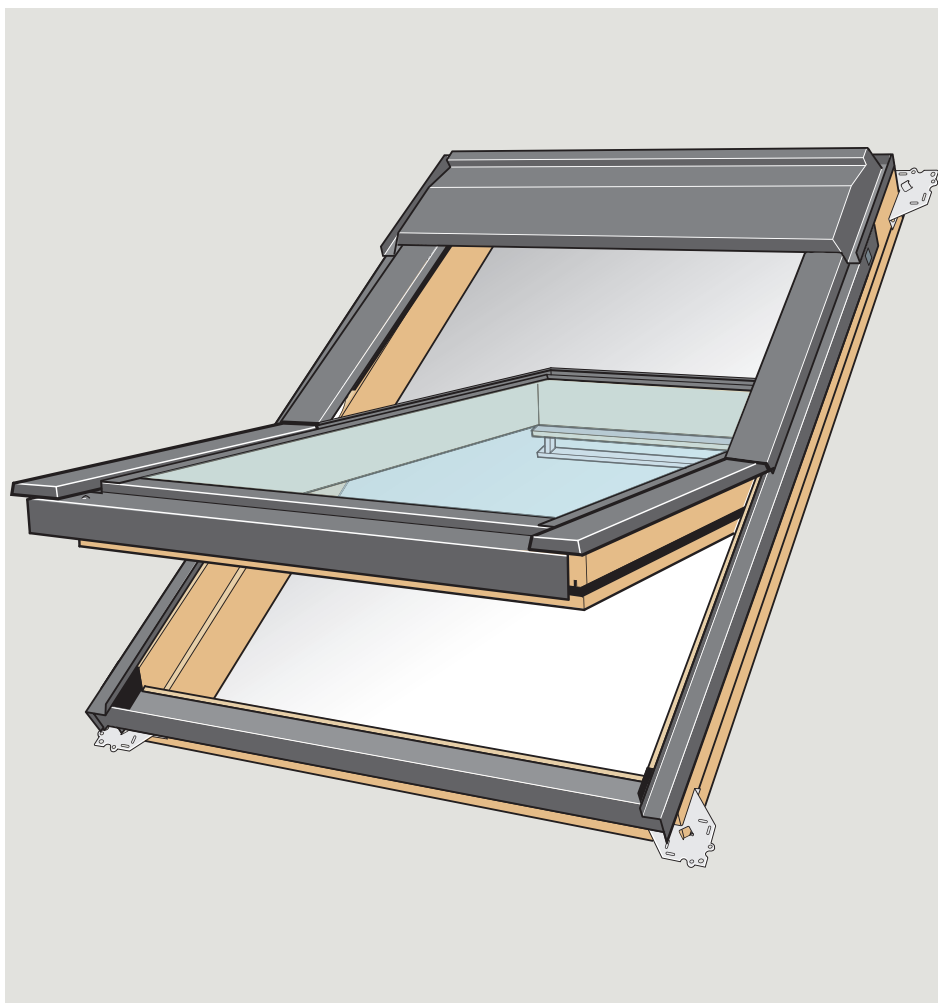

VELUX®

GGL/GGU

VAS 451794-0309

AR: VELUX Argentina S.A. 0 114 711 5666	IE: VELUX Company Ltd. 1800 409 750
AT: VELUX Österreich GmbH 02245/32 3 50	IT: VELUX Italia s.p.a. 045/6173666
AU: VELUX Australia Pty. Ltd. (02) 9550 3288	JP: VELUX-Japan Ltd. 0570-00-8145
BA: VELUX Bosna i Hercegovina d.o.o. 033/626 493, 626 494	LT: VELUX Lietuva, UAB (85) 270 91 01
BE: VELUX Belgium (010) 42.09.09	LV: VELUX Latvia SIA 67 27 77 33
BG: VELUX Bulgaria EOOD 02/955 95 26	NL: VELUX Nederland B.V. 030 - 6 629 629
BY: VELUX Roof Windows FE. (017) 217 7385	NO: VELUX Norge AS 22 51 06 00
CA: VELUX Canada Inc. 1 800 88-VELUX (888-3589)	NZ: VELUX New Zealand Ltd. 09-6344 126
CH: VELUX Schweiz AG 0848 945 549	PL: VELUX Polska Sp. z o.o. (022) 33 77 000 / 33 77 070
CL: VELUX Chile Limitada 2-231 18 24	PT: VELUX Portugal, Lda 21 880 00 60
CN: VELUX (CHINA) CO. LTD. 0316-607 27 27	RO: VELUX România S.R.L. 0-8008-83589
CZ: VELUX Česká republika, s.r.o. 531 015 511	RS: VELUX Srbija d.o.o. 011 3670 468
DE: VELUX Deutschland GmbH 0180-333 33 99	RU: ZAO VELUX (495) 737 75 20
DK: VELUX Danmark A/S 45 16 45 16	SE: VELUX Svenska AB 042/20 83 80
EE: VELUX Eesti OÜ 621 7790	SI: VELUX Slovenija d.o.o. 01 724 68 68
ES: VELUX Spain, S.A. 91 509 71 00	SK: VELUX Slovensko, s.r.o. (02) 33 000 555
FI: VELUX Suomi Oy 0207 290 800	TR: VELUX Çatı Pencereleri Ticaret Limited Şirketi 0 216 302 54 10
FR: VELUX France 0821 02 15 15 0,119€ TTC/min	UA: VELUX Ukraina TOV (044) 2916070
GB: VELUX Company Ltd. 0870 380 9593	US: VELUX America Inc. 1-800-88-VELUX
HR: VELUX Hrvatska d.o.o.. 01/5555 444	
HU: VELUX Magyarország Kft. (06/1) 436-0601	