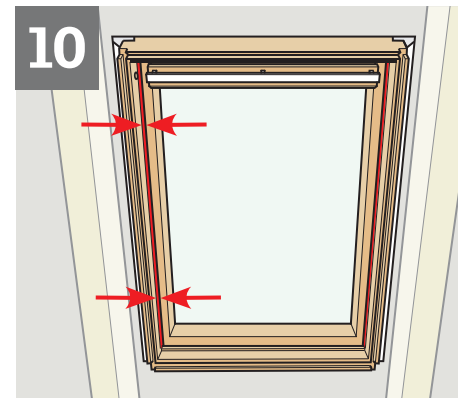

VELUX®

GGL/GGU

VAS 451794-0309

AR: VELUX Argentina S.A. 0 114 711 5666	IE: VELUX Company Ltd. 1800 409 750
AT: VELUX Österreich GmbH 02245/32 3 50	IT: VELUX Italia s.p.a. 045/6173666
AU: VELUX Australia Pty. Ltd. (02) 9550 3288	JP: VELUX-Japan Ltd. 0570-00-8145
BA: VELUX Bosna i Hercegovina d.o.o. 033/626 493, 626 494	LT: VELUX Lietuva, UAB (85) 270 91 01
BE: VELUX Belgium (010) 42.09.09	LV: VELUX Latvia SIA 67 27 77 33
BG: VELUX Bulgaria EOOD 02/955 95 26	NL: VELUX Nederland B.V. 030 - 6 629 629
BY: VELUX Roof Windows FE. (017) 217 7385	NO: VELUX Norge AS 22 51 06 00
CA: VELUX Canada Inc. 1 800 88-VELUX (888-3589)	NZ: VELUX New Zealand Ltd. 09-6344 126
CH: VELUX Schweiz AG 0848 945 549	PL: VELUX Polska Sp. z o.o. (022) 33 77 000 / 33 77 070
CL: VELUX Chile Limitada 2-231 18 24	PT: VELUX Portugal, Lda 21 880 00 60
CN: VELUX (CHINA) CO. LTD. 0316-607 27 27	RO: VELUX România S.R.L. 0-8008-83589
CZ: VELUX Česká republika, s.r.o. 531 015 511	RS: VELUX Srbija d.o.o. 011 3670 468
DE: VELUX Deutschland GmbH 0180-333 33 99	RU: ZAO VELUX (495) 737 75 20
DK: VELUX Danmark A/S 45 16 45 16	SE: VELUX Svenska AB 042/20 83 80
EE: VELUX Eesti OÜ 621 7790	SI: VELUX Slovenija d.o.o. 01 724 68 68
ES: VELUX Spain, S.A. 91 509 71 00	SK: VELUX Slovensko, s.r.o. (02) 33 000 555
FI: VELUX Suomi Oy 0207 290 800	TR: VELUX Çatı Pencereleri Ticaret Limited Şirketi 0 216 302 54 10
FR: VELUX France 0821 02 15 15 0,119€ TTC/min	UA: VELUX Ukraina TOV (044) 2916070
GB: VELUX Company Ltd. 0870 380 9593	US: VELUX America Inc. 1-800-88-VELUX
HR: VELUX Hrvatska d.o.o.. 01/5555 444	
HU: VELUX Magyarország Kft. (06/1) 436-0601	