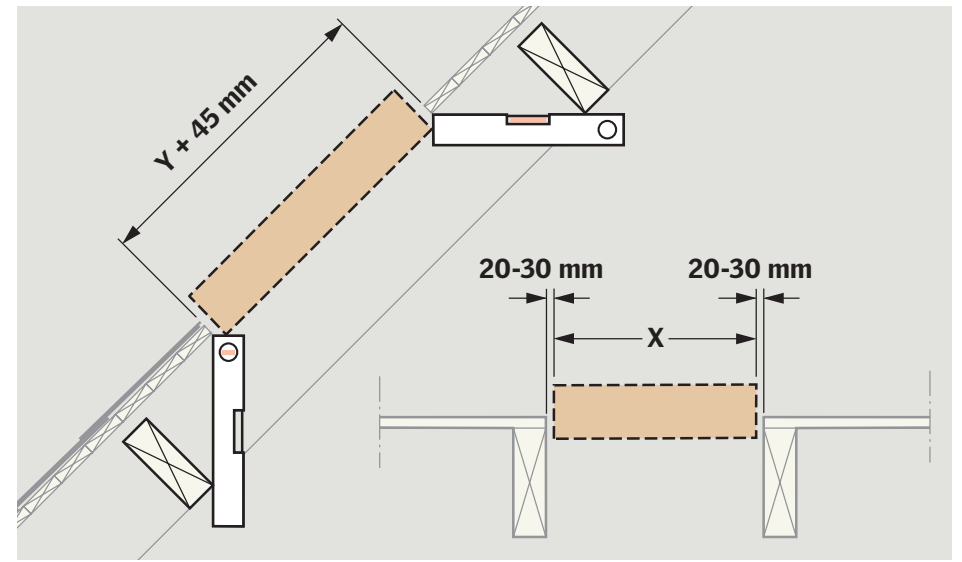

VELUX®

GGL/GGU

VAS 451794-0309

AR: VELUX Argentina S.A. 0 114 711 5666	IE: VELUX Company Ltd. 1800 409 750
AT: VELUX Österreich GmbH 02245/32 3 50	IT: VELUX Italia s.p.a. 045/6173666
AU: VELUX Australia Pty. Ltd. (02) 9550 3288	JP: VELUX-Japan Ltd. 0570-00-8145
BA: VELUX Bosna i Hercegovina d.o.o. 033/626 493, 626 494	LT: VELUX Lietuva, UAB (85) 270 91 01
BE: VELUX Belgium (010) 42.09.09	LV: VELUX Latvia SIA 67 27 77 33
BG: VELUX Bulgaria EOOD 02/955 95 26	NL: VELUX Nederland B.V. 030 - 6 629 629
BY: VELUX Roof Windows FE. (017) 217 7385	NO: VELUX Norge AS 22 51 06 00
CA: VELUX Canada Inc. 1 800 88-VELUX (888-3589)	NZ: VELUX New Zealand Ltd. 09-6344 126
CH: VELUX Schweiz AG 0848 945 549	PL: VELUX Polska Sp. z o.o. (022) 33 77 000 / 33 77 070
CL: VELUX Chile Limitada 2-231 18 24	PT: VELUX Portugal, Lda 21 880 00 60
CN: VELUX (CHINA) CO. LTD. 0316-607 27 27	RO: VELUX România S.R.L. 0-8008-83589
CZ: VELUX Česká republika, s.r.o. 531 015 511	RS: VELUX Srbija d.o.o. 011 3670 468
DE: VELUX Deutschland GmbH 0180-333 33 99	RU: ZAO VELUX (495) 737 75 20
DK: VELUX Danmark A/S 45 16 45 16	SE: VELUX Svenska AB 042/20 83 80
EE: VELUX Eesti OÜ 621 7790	SI: VELUX Slovenija d.o.o. 01 724 68 68
ES: VELUX Spain, S.A. 91 509 71 00	SK: VELUX Slovensko, s.r.o. (02) 33 000 555
FI: VELUX Suomi Oy 0207 290 800	TR: VELUX Çatı Pencereleri Ticaret Limited Şirketi 0 216 302 54 10
FR: VELUX France 0821 02 15 15 0,119€ TTC/min	UA: VELUX Ukraina TOV (044) 2916070
GB: VELUX Company Ltd. 0870 380 9593	US: VELUX America Inc. 1-800-88-VELUX
HR: VELUX Hrvatska d.o.o.. 01/5555 444	
HU: VELUX Magyarország Kft. (06/1) 436-0601	