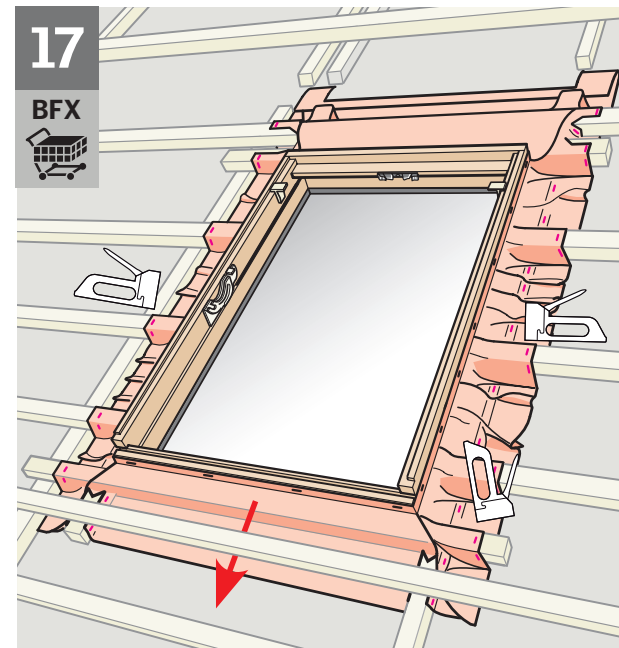

VELUX®

GGL/GGU

VAS 451794-0309

AR: VELUX Argentina S.A. 0 114 711 5666	IE: VELUX Company Ltd. 1800 409 750
AT: VELUX Österreich GmbH 02245/32 3 50	IT: VELUX Italia s.p.a. 045/6173666
AU: VELUX Australia Pty. Ltd. (02) 9550 3288	JP: VELUX-Japan Ltd. 0570-00-8145
BA: VELUX Bosna i Hercegovina d.o.o. 033/626 493, 626 494	LT: VELUX Lietuva, UAB (85) 270 91 01
BE: VELUX Belgium (010) 42.09.09	LV: VELUX Latvia SIA 67 27 77 33
BG: VELUX Bulgaria EOOD 02/955 95 26	NL: VELUX Nederland B.V. 030 - 6 629 629
BY: VELUX Roof Windows FE. (017) 217 7385	NO: VELUX Norge AS 22 51 06 00
CA: VELUX Canada Inc. 1 800 88-VELUX (888-3589)	NZ: VELUX New Zealand Ltd. 09-6344 126
CH: VELUX Schweiz AG 0848 945 549	PL: VELUX Polska Sp. z o.o. (022) 33 77 000 / 33 77 070
CL: VELUX Chile Limitada 2-231 18 24	PT: VELUX Portugal, Lda 21 880 00 60
CN: VELUX (CHINA) CO. LTD. 0316-607 27 27	RO: VELUX România S.R.L. 0-8008-83589
CZ: VELUX Česká republika, s.r.o. 531 015 511	RS: VELUX Srbija d.o.o. 011 3670 468
DE: VELUX Deutschland GmbH 0180-333 33 99	RU: ZAO VELUX (495) 737 75 20
DK: VELUX Danmark A/S 45 16 45 16	SE: VELUX Svenska AB 042/20 83 80
EE: VELUX Eesti OÜ 621 7790	SI: VELUX Slovenija d.o.o. 01 724 68 68
ES: VELUX Spain, S.A. 91 509 71 00	SK: VELUX Slovensko, s.r.o. (02) 33 000 555
FI: VELUX Suomi Oy 0207 290 800	TR: VELUX Çatı Pencereleri Ticaret Limited Şirketi 0 216 302 54 10
FR: VELUX France 0821 02 15 15 0,119€ TTC/min	UA: VELUX Ukraina TOV (044) 2916070
GB: VELUX Company Ltd. 0870 380 9593	US: VELUX America Inc. 1-800-88-VELUX
HR: VELUX Hrvatska d.o.o.. 01/5555 444	
HU: VELUX Magyarország Kft. (06/1) 436-0601	