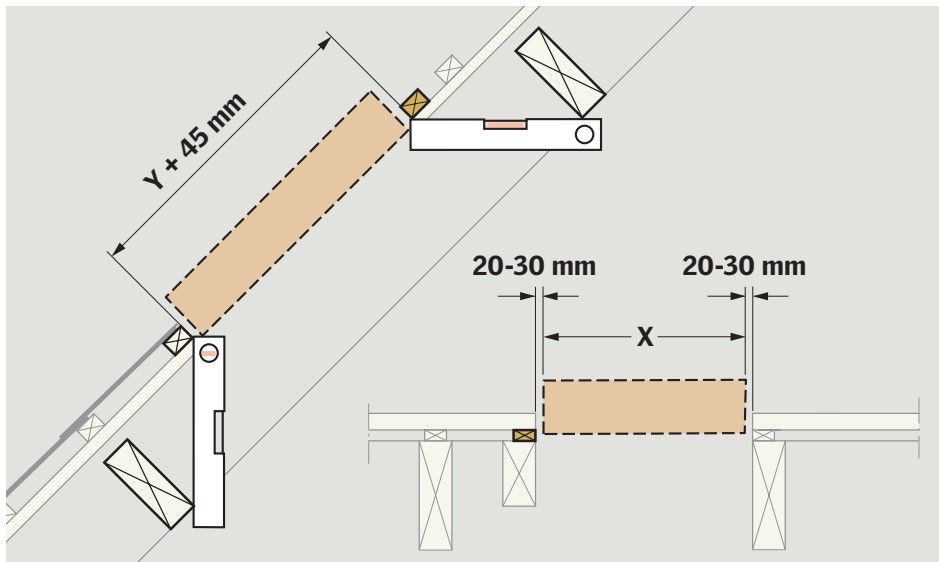

VELUX®

GGL/GGU

VAS 451794-0309

AR: VELUX Argentina S.A. 0 114 711 5666	IE: VELUX Company Ltd. 1800 409 750
AT: VELUX Österreich GmbH 02245/32 3 50	IT: VELUX Italia s.p.a. 045/6173666
AU: VELUX Australia Pty. Ltd. (02) 9550 3288	JP: VELUX-Japan Ltd. 0570-00-8145
BA: VELUX Bosna i Hercegovina d.o.o. 033/626 493, 626 494	LT: VELUX Lietuva, UAB (85) 270 91 01
BE: VELUX Belgium (010) 42.09.09	LV: VELUX Latvia SIA 67 27 77 33
BG: VELUX Bulgaria EOOD 02/955 95 26	NL: VELUX Nederland B.V. 030 - 6 629 629
BY: VELUX Roof Windows FE. (017) 217 7385	NO: VELUX Norge AS 22 51 06 00
CA: VELUX Canada Inc. 1 800 88-VELUX (888-3589)	NZ: VELUX New Zealand Ltd. 09-6344 126
CH: VELUX Schweiz AG 0848 945 549	PL: VELUX Polska Sp. z o.o. (022) 33 77 000 / 33 77 070
CL: VELUX Chile Limitada 2-231 18 24	PT: VELUX Portugal, Lda 21 880 00 60
CN: VELUX (CHINA) CO. LTD. 0316-607 27 27	RO: VELUX România S.R.L. 0-8008-83589
CZ: VELUX Česká republika, s.r.o. 531 015 511	RS: VELUX Srbija d.o.o. 011 3670 468
DE: VELUX Deutschland GmbH 0180-333 33 99	RU: ZAO VELUX (495) 737 75 20
DK: VELUX Danmark A/S 45 16 45 16	SE: VELUX Svenska AB 042/20 83 80
EE: VELUX Eesti OÜ 621 7790	SI: VELUX Slovenija d.o.o. 01 724 68 68
ES: VELUX Spain, S.A. 91 509 71 00	SK: VELUX Slovensko, s.r.o. (02) 33 000 555
FI: VELUX Suomi Oy 0207 290 800	TR: VELUX Çatı Pencereleri Ticaret Limited Şirketi 0 216 302 54 10
FR: VELUX France 0821 02 15 15 0,119€ TTC/min	UA: VELUX Ukraina TOV (044) 2916070
GB: VELUX Company Ltd. 0870 380 9593	US: VELUX America Inc. 1-800-88-VELUX
HR: VELUX Hrvatska d.o.o.. 01/5555 444	
HU: VELUX Magyarország Kft. (06/1) 436-0601	