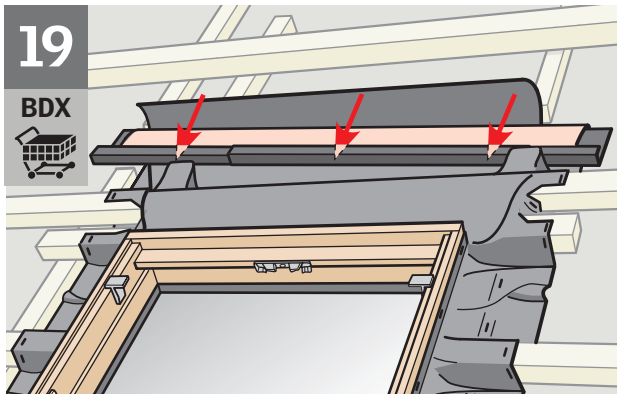

VELUX®

GGL/GGU

VAS 451794-0309

AR: VELUX Argentina S.A. 0 114 711 5666	IE: VELUX Company Ltd. 1800 409 750
AT: VELUX Österreich GmbH 02245/32 3 50	IT: VELUX Italia s.p.a. 045/6173666
AU: VELUX Australia Pty. Ltd. (02) 9550 3288	JP: VELUX-Japan Ltd. 0570-00-8145
BA: VELUX Bosna i Hercegovina d.o.o. 033/626 493, 626 494	LT: VELUX Lietuva, UAB (85) 270 91 01
BE: VELUX Belgium (010) 42.09.09	LV: VELUX Latvia SIA 67 27 77 33
BG: VELUX Bulgaria EOOD 02/955 95 26	NL: VELUX Nederland B.V. 030 - 6 629 629
BY: VELUX Roof Windows FE. (017) 217 7385	NO: VELUX Norge AS 22 51 06 00
CA: VELUX Canada Inc. 1 800 88-VELUX (888-3589)	NZ: VELUX New Zealand Ltd. 09-6344 126
CH: VELUX Schweiz AG 0848 945 549	PL: VELUX Polska Sp. z o.o. (022) 33 77 000 / 33 77 070
CL: VELUX Chile Limitada 2-231 18 24	PT: VELUX Portugal, Lda 21 880 00 60
CN: VELUX (CHINA) CO. LTD. 0316-607 27 27	RO: VELUX România S.R.L. 0-8008-83589
CZ: VELUX Česká republika, s.r.o. 531 015 511	RS: VELUX Srbija d.o.o. 011 3670 468
DE: VELUX Deutschland GmbH 0180-333 33 99	RU: ZAO VELUX (495) 737 75 20
DK: VELUX Danmark A/S 45 16 45 16	SE: VELUX Svenska AB 042/20 83 80
EE: VELUX Eesti OÜ 621 7790	SI: VELUX Slovenija d.o.o. 01 724 68 68
ES: VELUX Spain, S.A. 91 509 71 00	SK: VELUX Slovensko, s.r.o. (02) 33 000 555
FI: VELUX Suomi Oy 0207 290 800	TR: VELUX Çatı Pencereleri Ticaret Limited Şirketi 0 216 302 54 10
FR: VELUX France 0821 02 15 15 0,119€ TTC/min	UA: VELUX Ukraina TOV (044) 2916070
GB: VELUX Company Ltd. 0870 380 9593	US: VELUX America Inc. 1-800-88-VELUX
HR: VELUX Hrvatska d.o.o.. 01/5555 444	
HU: VELUX Magyarország Kft. (06/1) 436-0601	