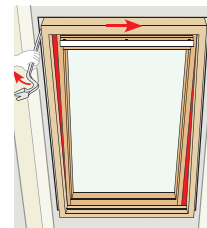

VELUX®

GGL/GGU

VAS 451794-0309

AR: VELUX Argentina S.A. 0 114 711 5666	IE: VELUX Company Ltd. 1800 409 750
AT: VELUX Österreich GmbH 02245/32 3 50	IT: VELUX Italia s.p.a. 045/6173666
AU: VELUX Australia Pty. Ltd. (02) 9550 3288	JP: VELUX-Japan Ltd. 0570-00-8145
BA: VELUX Bosna i Hercegovina d.o.o. 033/626 493, 626 494	LT: VELUX Lietuva, UAB (85) 270 91 01
BE: VELUX Belgium (010) 42.09.09	LV: VELUX Latvia SIA 67 27 77 33
BG: VELUX Bulgaria EOOD 02/955 95 26	NL: VELUX Nederland B.V. 030 - 6 629 629
BY: VELUX Roof Windows FE. (017) 217 7385	NO: VELUX Norge AS 22 51 06 00
CA: VELUX Canada Inc. 1 800 88-VELUX (888-3589)	NZ: VELUX New Zealand Ltd. 09-6344 126
CH: VELUX Schweiz AG 0848 945 549	PL: VELUX Polska Sp. z o.o. (022) 33 77 000 / 33 77 070
CL: VELUX Chile Limitada 2-231 18 24	PT: VELUX Portugal, Lda 21 880 00 60
CN: VELUX (CHINA) CO. LTD. 0316-607 27 27	RO: VELUX România S.R.L. 0-8008-83589
CZ: VELUX Česká republika, s.r.o. 531 015 511	RS: VELUX Srbija d.o.o. 011 3670 468
DE: VELUX Deutschland GmbH 0180-333 33 99	RU: ZAO VELUX (495) 737 75 20
DK: VELUX Danmark A/S 45 16 45 16	SE: VELUX Svenska AB 042/20 83 80
EE: VELUX Eesti OÜ 621 7790	SI: VELUX Slovenija d.o.o. 01 724 68 68
ES: VELUX Spain, S.A. 91 509 71 00	SK: VELUX Slovensko, s.r.o. (02) 33 000 555
FI: VELUX Suomi Oy 0207 290 800	TR: VELUX Çatı Pencereleri Ticaret Limited Şirketi 0 216 302 54 10
FR: VELUX France 0821 02 15 15 0,119€ TTC/min	UA: VELUX Ukraina TOV (044) 2916070
GB: VELUX Company Ltd. 0870 380 9593	US: VELUX America Inc. 1-800-88-VELUX
HR: VELUX Hrvatska d.o.o.. 01/5555 444	
HU: VELUX Magyarország Kft. (06/1) 436-0601	