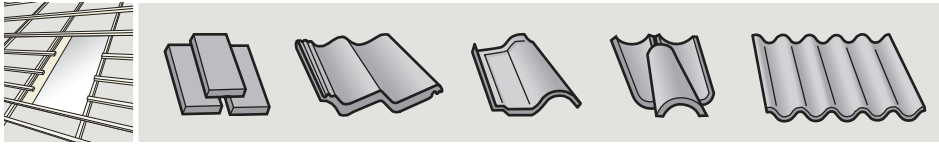

VELUX®

GGL/GGU

VAS 451794-0309

AR: VELUX Argentina S.A. 0 114 711 5666	IE: VELUX Company Ltd. 1800 409 750
AT: VELUX Österreich GmbH 02245/32 3 50	IT: VELUX Italia s.p.a. 045/6173666
AU: VELUX Australia Pty. Ltd. (02) 9550 3288	JP: VELUX-Japan Ltd. 0570-00-8145
BA: VELUX Bosna i Hercegovina d.o.o. 033/626 493, 626 494	LT: VELUX Lietuva, UAB (85) 270 91 01
BE: VELUX Belgium (010) 42.09.09	LV: VELUX Latvia SIA 67 27 77 33
BG: VELUX Bulgaria EOOD 02/955 95 26	NL: VELUX Nederland B.V. 030 - 6 629 629
BY: VELUX Roof Windows FE. (017) 217 7385	NO: VELUX Norge AS 22 51 06 00
CA: VELUX Canada Inc. 1 800 88-VELUX (888-3589)	NZ: VELUX New Zealand Ltd. 09-6344 126
CH: VELUX Schweiz AG 0848 945 549	PL: VELUX Polska Sp. z o.o. (022) 33 77 000 / 33 77 070
CL: VELUX Chile Limitada 2-231 18 24	PT: VELUX Portugal, Lda 21 880 00 60
CN: VELUX (CHINA) CO. LTD. 0316-607 27 27	RO: VELUX România S.R.L. 0-8008-83589
CZ: VELUX Česká republika, s.r.o. 531 015 511	RS: VELUX Srbija d.o.o. 011 3670 468
DE: VELUX Deutschland GmbH 0180-333 33 99	RU: ZAO VELUX (495) 737 75 20
DK: VELUX Danmark A/S 45 16 45 16	SE: VELUX Svenska AB 042/20 83 80
EE: VELUX Eesti OÜ 621 7790	SI: VELUX Slovenija d.o.o. 01 724 68 68
ES: VELUX Spain, S.A. 91 509 71 00	SK: VELUX Slovensko, s.r.o. (02) 33 000 555
FI: VELUX Suomi Oy 0207 290 800	TR: VELUX Çatı Pencereleri Ticaret Limited Şirketi 0 216 302 54 10
FR: VELUX France 0821 02 15 15 0,119€ TTC/min	UA: VELUX Ukraina TOV (044) 2916070
GB: VELUX Company Ltd. 0870 380 9593	US: VELUX America Inc. 1-800-88-VELUX
HR: VELUX Hrvatska d.o.o.. 01/5555 444	
HU: VELUX Magyarország Kft. (06/1) 436-0601	