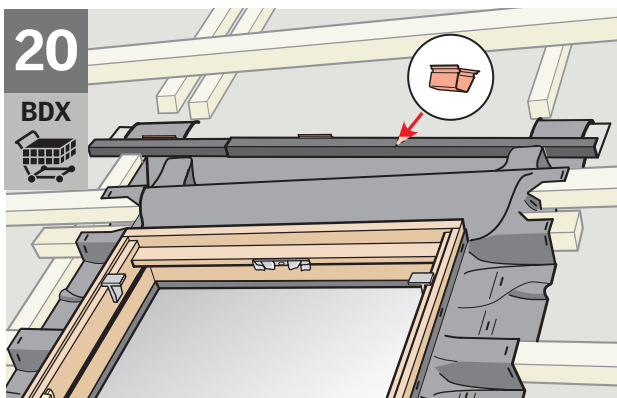

VELUX®

GGL/GGU

VAS 451794-0309

AR: VELUX Argentina S.A. 0 114 711 5666	IE: VELUX Company Ltd. 1800 409 750
AT: VELUX Österreich GmbH 02245/32 3 50	IT: VELUX Italia s.p.a. 045/6173666
AU: VELUX Australia Pty. Ltd. (02) 9550 3288	JP: VELUX-Japan Ltd. 0570-00-8145
BA: VELUX Bosna i Hercegovina d.o.o. 033/626 493, 626 494	LT: VELUX Lietuva, UAB (85) 270 91 01
BE: VELUX Belgium (010) 42.09.09	LV: VELUX Latvia SIA 67 27 77 33
BG: VELUX Bulgaria EOOD 02/955 95 26	NL: VELUX Nederland B.V. 030 - 6 629 629
BY: VELUX Roof Windows FE. (017) 217 7385	NO: VELUX Norge AS 22 51 06 00
CA: VELUX Canada Inc. 1 800 88-VELUX (888-3589)	NZ: VELUX New Zealand Ltd. 09-6344 126
CH: VELUX Schweiz AG 0848 945 549	PL: VELUX Polska Sp. z o.o. (022) 33 77 000 / 33 77 070
CL: VELUX Chile Limitada 2-231 18 24	PT: VELUX Portugal, Lda 21 880 00 60
CN: VELUX (CHINA) CO. LTD. 0316-607 27 27	RO: VELUX România S.R.L. 0-8008-83589
CZ: VELUX Česká republika, s.r.o. 531 015 511	RS: VELUX Srbija d.o.o. 011 3670 468
DE: VELUX Deutschland GmbH 0180-333 33 99	RU: ZAO VELUX (495) 737 75 20
DK: VELUX Danmark A/S 45 16 45 16	SE: VELUX Svenska AB 042/20 83 80
EE: VELUX Eesti OÜ 621 7790	SI: VELUX Slovenija d.o.o. 01 724 68 68
ES: VELUX Spain, S.A. 91 509 71 00	SK: VELUX Slovensko, s.r.o. (02) 33 000 555
FI: VELUX Suomi Oy 0207 290 800	TR: VELUX Çatı Pencereleri Ticaret Limited Şirketi 0 216 302 54 10
FR: VELUX France 0821 02 15 15 0,119€ TTC/min	UA: VELUX Ukraina TOV (044) 2916070
GB: VELUX Company Ltd. 0870 380 9593	US: VELUX America Inc. 1-800-88-VELUX
HR: VELUX Hrvatska d.o.o.. 01/5555 444	
HU: VELUX Magyarország Kft. (06/1) 436-0601	