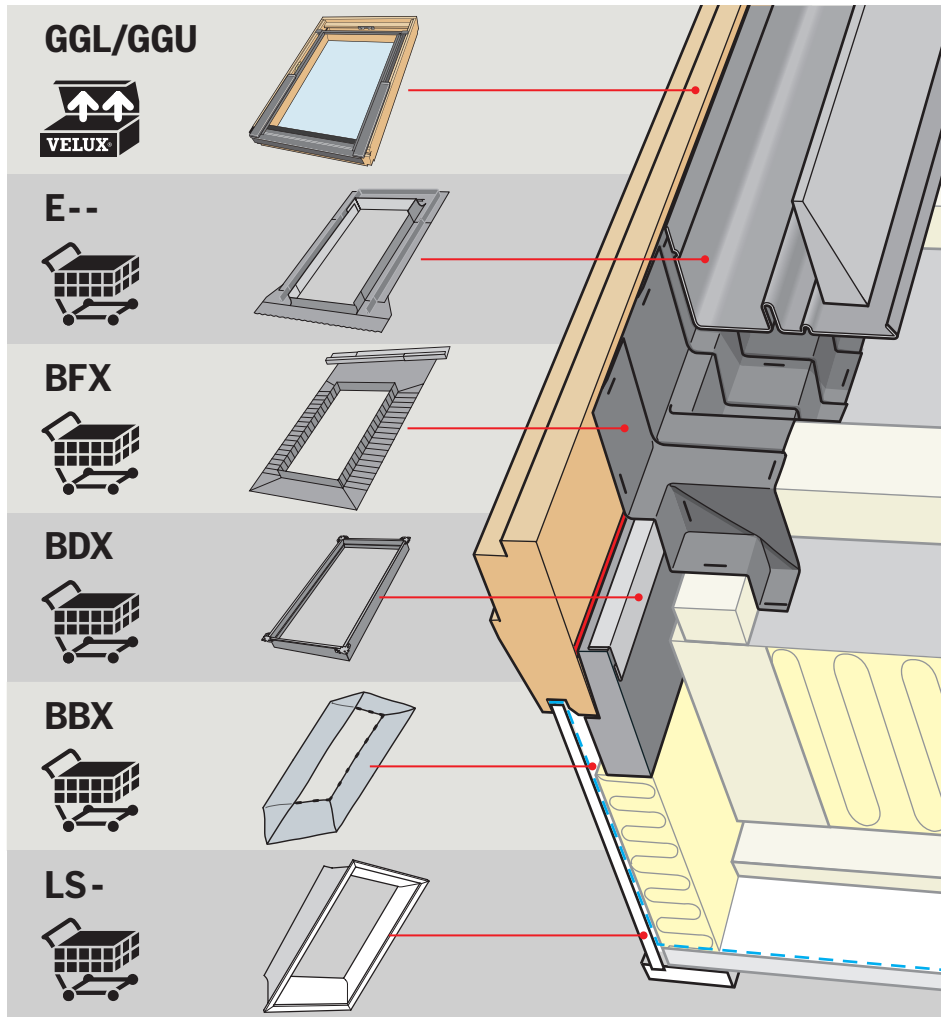

VELUX®

GGL/GGU

VAS 451794-0309

AR: VELUX Argentina S.A. 0 114 711 5666	IE: VELUX Company Ltd. 1800 409 750
AT: VELUX Österreich GmbH 02245/32 3 50	IT: VELUX Italia s.p.a. 045/6173666
AU: VELUX Australia Pty. Ltd. (02) 9550 3288	JP: VELUX-Japan Ltd. 0570-00-8145
BA: VELUX Bosna i Hercegovina d.o.o. 033/626 493, 626 494	LT: VELUX Lietuva, UAB (85) 270 91 01
BE: VELUX Belgium (010) 42.09.09	LV: VELUX Latvia SIA 67 27 77 33
BG: VELUX Bulgaria EOOD 02/955 95 26	NL: VELUX Nederland B.V. 030 - 6 629 629
BY: VELUX Roof Windows FE. (017) 217 7385	NO: VELUX Norge AS 22 51 06 00
CA: VELUX Canada Inc. 1 800 88-VELUX (888-3589)	NZ: VELUX New Zealand Ltd. 09-6344 126
CH: VELUX Schweiz AG 0848 945 549	PL: VELUX Polska Sp. z o.o. (022) 33 77 000 / 33 77 070
CL: VELUX Chile Limitada 2-231 18 24	PT: VELUX Portugal, Lda 21 880 00 60
CN: VELUX (CHINA) CO. LTD. 0316-607 27 27	RO: VELUX România S.R.L. 0-8008-83589
CZ: VELUX Česká republika, s.r.o. 531 015 511	RS: VELUX Srbija d.o.o. 011 3670 468
DE: VELUX Deutschland GmbH 0180-333 33 99	RU: ZAO VELUX (495) 737 75 20
DK: VELUX Danmark A/S 45 16 45 16	SE: VELUX Svenska AB 042/20 83 80
EE: VELUX Eesti OÜ 621 7790	SI: VELUX Slovenija d.o.o. 01 724 68 68
ES: VELUX Spain, S.A. 91 509 71 00	SK: VELUX Slovensko, s.r.o. (02) 33 000 555
FI: VELUX Suomi Oy 0207 290 800	TR: VELUX Çatı Pencereleri Ticaret Limited Şirketi 0 216 302 54 10
FR: VELUX France 0821 02 15 15 0,119€ TTC/min	UA: VELUX Ukraina TOV (044) 2916070
GB: VELUX Company Ltd. 0870 380 9593	US: VELUX America Inc. 1-800-88-VELUX
HR: VELUX Hrvatska d.o.o.. 01/5555 444	
HU: VELUX Magyarország Kft. (06/1) 436-0601	