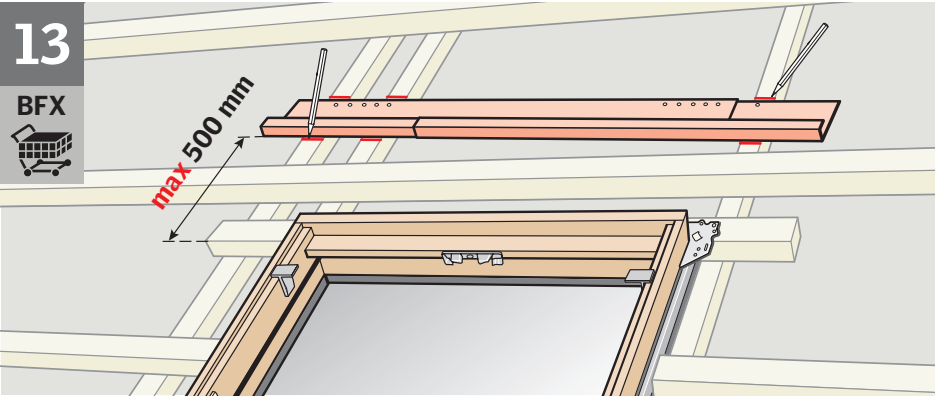

VELUX®

GGL/GGU

VAS 451794-0309

AR: VELUX Argentina S.A. 0 114 711 5666	IE: VELUX Company Ltd. 1800 409 750
AT: VELUX Österreich GmbH 02245/32 3 50	IT: VELUX Italia s.p.a. 045/6173666
AU: VELUX Australia Pty. Ltd. (02) 9550 3288	JP: VELUX-Japan Ltd. 0570-00-8145
BA: VELUX Bosna i Hercegovina d.o.o. 033/626 493, 626 494	LT: VELUX Lietuva, UAB (85) 270 91 01
BE: VELUX Belgium (010) 42.09.09	LV: VELUX Latvia SIA 67 27 77 33
BG: VELUX Bulgaria EOOD 02/955 95 26	NL: VELUX Nederland B.V. 030 - 6 629 629
BY: VELUX Roof Windows FE. (017) 217 7385	NO: VELUX Norge AS 22 51 06 00
CA: VELUX Canada Inc. 1 800 88-VELUX (888-3589)	NZ: VELUX New Zealand Ltd. 09-6344 126
CH: VELUX Schweiz AG 0848 945 549	PL: VELUX Polska Sp. z o.o. (022) 33 77 000 / 33 77 070
CL: VELUX Chile Limitada 2-231 18 24	PT: VELUX Portugal, Lda 21 880 00 60
CN: VELUX (CHINA) CO. LTD. 0316-607 27 27	RO: VELUX România S.R.L. 0-8008-83589
CZ: VELUX Česká republika, s.r.o. 531 015 511	RS: VELUX Srbija d.o.o. 011 3670 468
DE: VELUX Deutschland GmbH 0180-333 33 99	RU: ZAO VELUX (495) 737 75 20
DK: VELUX Danmark A/S 45 16 45 16	SE: VELUX Svenska AB 042/20 83 80
EE: VELUX Eesti OÜ 621 7790	SI: VELUX Slovenija d.o.o. 01 724 68 68
ES: VELUX Spain, S.A. 91 509 71 00	SK: VELUX Slovensko, s.r.o. (02) 33 000 555
FI: VELUX Suomi Oy 0207 290 800	TR: VELUX Çatı Pencereleri Ticaret Limited Şirketi 0 216 302 54 10
FR: VELUX France 0821 02 15 15 0,119€ TTC/min	UA: VELUX Ukraina TOV (044) 2916070
GB: VELUX Company Ltd. 0870 380 9593	US: VELUX America Inc. 1-800-88-VELUX
HR: VELUX Hrvatska d.o.o.. 01/5555 444	
HU: VELUX Magyarország Kft. (06/1) 436-0601	