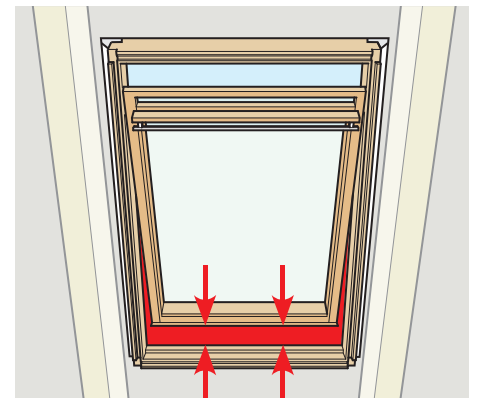

VELUX®

GGL/GGU

VAS 451794-0309

AR: VELUX Argentina S.A. 0 114 711 5666	IE: VELUX Company Ltd. 1800 409 750
AT: VELUX Österreich GmbH 02245/32 3 50	IT: VELUX Italia s.p.a. 045/6173666
AU: VELUX Australia Pty. Ltd. (02) 9550 3288	JP: VELUX-Japan Ltd. 0570-00-8145
BA: VELUX Bosna i Hercegovina d.o.o. 033/626 493, 626 494	LT: VELUX Lietuva, UAB (85) 270 91 01
BE: VELUX Belgium (010) 42.09.09	LV: VELUX Latvia SIA 67 27 77 33
BG: VELUX Bulgaria EOOD 02/955 95 26	NL: VELUX Nederland B.V. 030 - 6 629 629
BY: VELUX Roof Windows FE. (017) 217 7385	NO: VELUX Norge AS 22 51 06 00
CA: VELUX Canada Inc. 1 800 88-VELUX (888-3589)	NZ: VELUX New Zealand Ltd. 09-6344 126
CH: VELUX Schweiz AG 0848 945 549	PL: VELUX Polska Sp. z o.o. (022) 33 77 000 / 33 77 070
CL: VELUX Chile Limitada 2-231 18 24	PT: VELUX Portugal, Lda 21 880 00 60
CN: VELUX (CHINA) CO. LTD. 0316-607 27 27	RO: VELUX România S.R.L. 0-8008-83589
CZ: VELUX Česká republika, s.r.o. 531 015 511	RS: VELUX Srbija d.o.o. 011 3670 468
DE: VELUX Deutschland GmbH 0180-333 33 99	RU: ZAO VELUX (495) 737 75 20
DK: VELUX Danmark A/S 45 16 45 16	SE: VELUX Svenska AB 042/20 83 80
EE: VELUX Eesti OÜ 621 7790	SI: VELUX Slovenija d.o.o. 01 724 68 68
ES: VELUX Spain, S.A. 91 509 71 00	SK: VELUX Slovensko, s.r.o. (02) 33 000 555
FI: VELUX Suomi Oy 0207 290 800	TR: VELUX Çatı Pencereleri Ticaret Limited Şirketi 0 216 302 54 10
FR: VELUX France 0821 02 15 15 0,119€ TTC/min	UA: VELUX Ukraina TOV (044) 2916070
GB: VELUX Company Ltd. 0870 380 9593	US: VELUX America Inc. 1-800-88-VELUX
HR: VELUX Hrvatska d.o.o.. 01/5555 444	
HU: VELUX Magyarország Kft. (06/1) 436-0601	