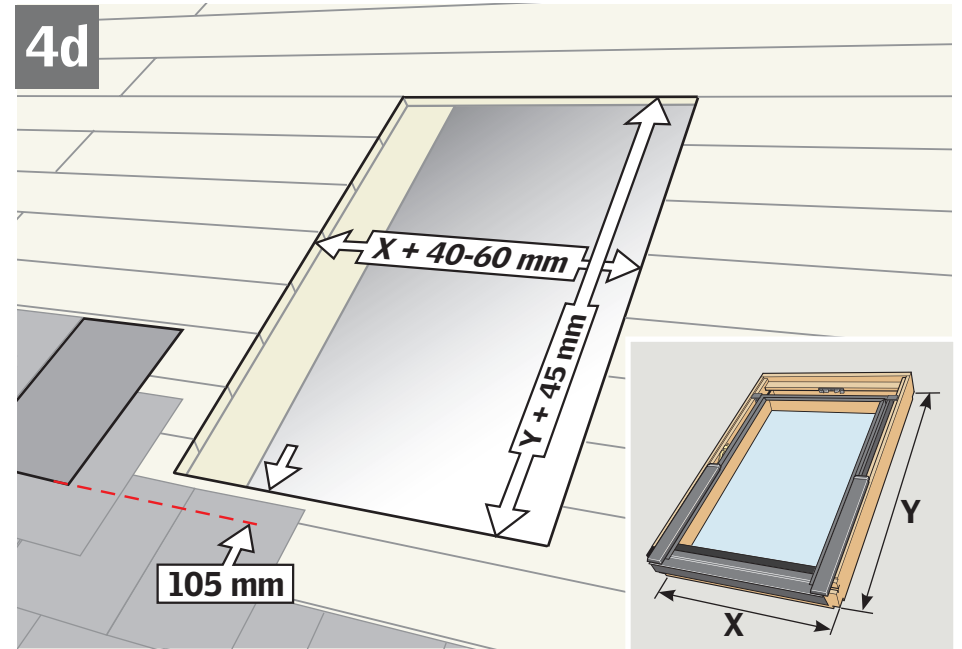

VELUX®

GGL/GGU

VAS 451794-0309

AR: VELUX Argentina S.A. 0 114 711 5666	IE: VELUX Company Ltd. 1800 409 750
AT: VELUX Österreich GmbH 02245/32 3 50	IT: VELUX Italia s.p.a. 045/6173666
AU: VELUX Australia Pty. Ltd. (02) 9550 3288	JP: VELUX-Japan Ltd. 0570-00-8145
BA: VELUX Bosna i Hercegovina d.o.o. 033/626 493, 626 494	LT: VELUX Lietuva, UAB (85) 270 91 01
BE: VELUX Belgium (010) 42.09.09	LV: VELUX Latvia SIA 67 27 77 33
BG: VELUX Bulgaria EOOD 02/955 95 26	NL: VELUX Nederland B.V. 030 - 6 629 629
BY: VELUX Roof Windows FE. (017) 217 7385	NO: VELUX Norge AS 22 51 06 00
CA: VELUX Canada Inc. 1 800 88-VELUX (888-3589)	NZ: VELUX New Zealand Ltd. 09-6344 126
CH: VELUX Schweiz AG 0848 945 549	PL: VELUX Polska Sp. z o.o. (022) 33 77 000 / 33 77 070
CL: VELUX Chile Limitada 2-231 18 24	PT: VELUX Portugal, Lda 21 880 00 60
CN: VELUX (CHINA) CO. LTD. 0316-607 27 27	RO: VELUX România S.R.L. 0-8008-83589
CZ: VELUX Česká republika, s.r.o. 531 015 511	RS: VELUX Srbija d.o.o. 011 3670 468
DE: VELUX Deutschland GmbH 0180-333 33 99	RU: ZAO VELUX (495) 737 75 20
DK: VELUX Danmark A/S 45 16 45 16	SE: VELUX Svenska AB 042/20 83 80
EE: VELUX Eesti OÜ 621 7790	SI: VELUX Slovenija d.o.o. 01 724 68 68
ES: VELUX Spain, S.A. 91 509 71 00	SK: VELUX Slovensko, s.r.o. (02) 33 000 555
FI: VELUX Suomi Oy 0207 290 800	TR: VELUX Çatı Pencereleri Ticaret Limited Şirketi 0 216 302 54 10
FR: VELUX France 0821 02 15 15 0,119€ TTC/min	UA: VELUX Ukraina TOV (044) 2916070
GB: VELUX Company Ltd. 0870 380 9593	US: VELUX America Inc. 1-800-88-VELUX
HR: VELUX Hrvatska d.o.o.. 01/5555 444	
HU: VELUX Magyarország Kft. (06/1) 436-0601	