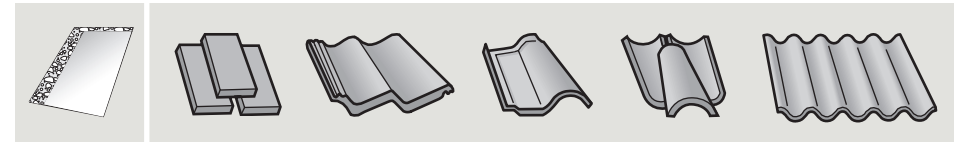

VELUX®

GGL/GGU

VAS 451794-0309

AR: VELUX Argentina S.A. 0 114 711 5666	IE: VELUX Company Ltd. 1800 409 750
AT: VELUX Österreich GmbH 02245/32 3 50	IT: VELUX Italia s.p.a. 045/6173666
AU: VELUX Australia Pty. Ltd. (02) 9550 3288	JP: VELUX-Japan Ltd. 0570-00-8145
BA: VELUX Bosna i Hercegovina d.o.o. 033/626 493, 626 494	LT: VELUX Lietuva, UAB (85) 270 91 01
BE: VELUX Belgium (010) 42.09.09	LV: VELUX Latvia SIA 67 27 77 33
BG: VELUX Bulgaria EOOD 02/955 95 26	NL: VELUX Nederland B.V. 030 - 6 629 629
BY: VELUX Roof Windows FE. (017) 217 7385	NO: VELUX Norge AS 22 51 06 00
CA: VELUX Canada Inc. 1 800 88-VELUX (888-3589)	NZ: VELUX New Zealand Ltd. 09-6344 126
CH: VELUX Schweiz AG 0848 945 549	PL: VELUX Polska Sp. z o.o. (022) 33 77 000 / 33 77 070
CL: VELUX Chile Limitada 2-231 18 24	PT: VELUX Portugal, Lda 21 880 00 60
CN: VELUX (CHINA) CO. LTD. 0316-607 27 27	RO: VELUX România S.R.L. 0-8008-83589
CZ: VELUX Česká republika, s.r.o. 531 015 511	RS: VELUX Srbija d.o.o. 011 3670 468
DE: VELUX Deutschland GmbH 0180-333 33 99	RU: ZAO VELUX (495) 737 75 20
DK: VELUX Danmark A/S 45 16 45 16	SE: VELUX Svenska AB 042/20 83 80
EE: VELUX Eesti OÜ 621 7790	SI: VELUX Slovenija d.o.o. 01 724 68 68
ES: VELUX Spain, S.A. 91 509 71 00	SK: VELUX Slovensko, s.r.o. (02) 33 000 555
FI: VELUX Suomi Oy 0207 290 800	TR: VELUX Çatı Pencereleri Ticaret Limited Şirketi 0 216 302 54 10
FR: VELUX France 0821 02 15 15 0,119€ TTC/min	UA: VELUX Ukraina TOV (044) 2916070
GB: VELUX Company Ltd. 0870 380 9593	US: VELUX America Inc. 1-800-88-VELUX
HR: VELUX Hrvatska d.o.o.. 01/5555 444	
HU: VELUX Magyarország Kft. (06/1) 436-0601	