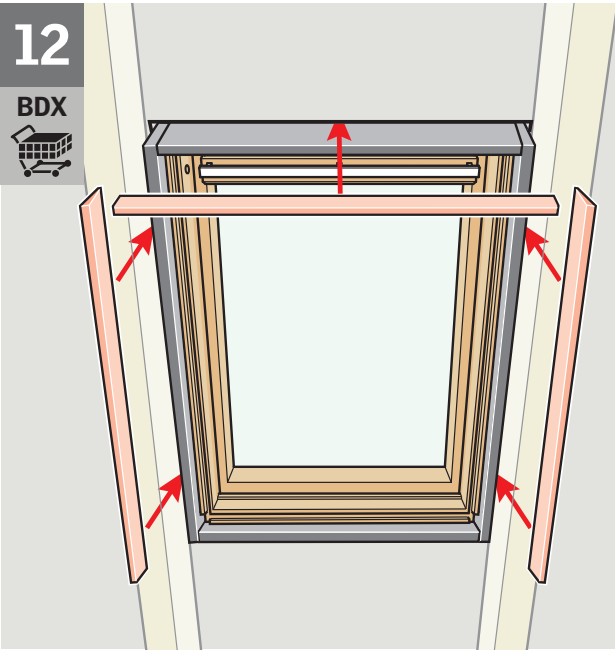

VELUX®

GGL/GGU

VAS 451794-0309

AR: VELUX Argentina S.A. 0 114 711 5666	IE: VELUX Company Ltd. 1800 409 750
AT: VELUX Österreich GmbH 02245/32 3 50	IT: VELUX Italia s.p.a. 045/6173666
AU: VELUX Australia Pty. Ltd. (02) 9550 3288	JP: VELUX-Japan Ltd. 0570-00-8145
BA: VELUX Bosna i Hercegovina d.o.o. 033/626 493, 626 494	LT: VELUX Lietuva, UAB (85) 270 91 01
BE: VELUX Belgium (010) 42.09.09	LV: VELUX Latvia SIA 67 27 77 33
BG: VELUX Bulgaria EOOD 02/955 95 26	NL: VELUX Nederland B.V. 030 - 6 629 629
BY: VELUX Roof Windows FE. (017) 217 7385	NO: VELUX Norge AS 22 51 06 00
CA: VELUX Canada Inc. 1 800 88-VELUX (888-3589)	NZ: VELUX New Zealand Ltd. 09-6344 126
CH: VELUX Schweiz AG 0848 945 549	PL: VELUX Polska Sp. z o.o. (022) 33 77 000 / 33 77 070
CL: VELUX Chile Limitada 2-231 18 24	PT: VELUX Portugal, Lda 21 880 00 60
CN: VELUX (CHINA) CO. LTD. 0316-607 27 27	RO: VELUX România S.R.L. 0-8008-83589
CZ: VELUX Česká republika, s.r.o. 531 015 511	RS: VELUX Srbija d.o.o. 011 3670 468
DE: VELUX Deutschland GmbH 0180-333 33 99	RU: ZAO VELUX (495) 737 75 20
DK: VELUX Danmark A/S 45 16 45 16	SE: VELUX Svenska AB 042/20 83 80
EE: VELUX Eesti OÜ 621 7790	SI: VELUX Slovenija d.o.o. 01 724 68 68
ES: VELUX Spain, S.A. 91 509 71 00	SK: VELUX Slovensko, s.r.o. (02) 33 000 555
FI: VELUX Suomi Oy 0207 290 800	TR: VELUX Çatı Pencereleri Ticaret Limited Şirketi 0 216 302 54 10
FR: VELUX France 0821 02 15 15 0,119€ TTC/min	UA: VELUX Ukraina TOV (044) 2916070
GB: VELUX Company Ltd. 0870 380 9593	US: VELUX America Inc. 1-800-88-VELUX
HR: VELUX Hrvatska d.o.o.. 01/5555 444	
HU: VELUX Magyarország Kft. (06/1) 436-0601	