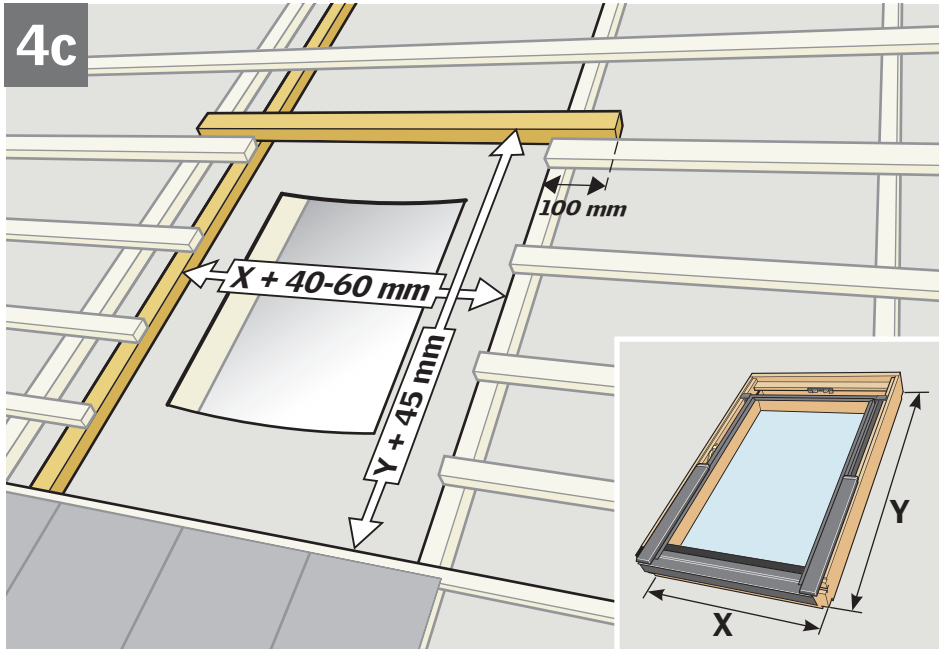

VELUX®

GGL/GGU

VAS 451794-0309

AR: VELUX Argentina S.A. 0 114 711 5666	IE: VELUX Company Ltd. 1800 409 750
AT: VELUX Österreich GmbH 02245/32 3 50	IT: VELUX Italia s.p.a. 045/6173666
AU: VELUX Australia Pty. Ltd. (02) 9550 3288	JP: VELUX-Japan Ltd. 0570-00-8145
BA: VELUX Bosna i Hercegovina d.o.o. 033/626 493, 626 494	LT: VELUX Lietuva, UAB (85) 270 91 01
BE: VELUX Belgium (010) 42.09.09	LV: VELUX Latvia SIA 67 27 77 33
BG: VELUX Bulgaria EOOD 02/955 95 26	NL: VELUX Nederland B.V. 030 - 6 629 629
BY: VELUX Roof Windows FE. (017) 217 7385	NO: VELUX Norge AS 22 51 06 00
CA: VELUX Canada Inc. 1 800 88-VELUX (888-3589)	NZ: VELUX New Zealand Ltd. 09-6344 126
CH: VELUX Schweiz AG 0848 945 549	PL: VELUX Polska Sp. z o.o. (022) 33 77 000 / 33 77 070
CL: VELUX Chile Limitada 2-231 18 24	PT: VELUX Portugal, Lda 21 880 00 60
CN: VELUX (CHINA) CO. LTD. 0316-607 27 27	RO: VELUX România S.R.L. 0-8008-83589
CZ: VELUX Česká republika, s.r.o. 531 015 511	RS: VELUX Srbija d.o.o. 011 3670 468
DE: VELUX Deutschland GmbH 0180-333 33 99	RU: ZAO VELUX (495) 737 75 20
DK: VELUX Danmark A/S 45 16 45 16	SE: VELUX Svenska AB 042/20 83 80
EE: VELUX Eesti OÜ 621 7790	SI: VELUX Slovenija d.o.o. 01 724 68 68
ES: VELUX Spain, S.A. 91 509 71 00	SK: VELUX Slovensko, s.r.o. (02) 33 000 555
FI: VELUX Suomi Oy 0207 290 800	TR: VELUX Çatı Pencereleri Ticaret Limited Şirketi 0 216 302 54 10
FR: VELUX France 0821 02 15 15 0,119€ TTC/min	UA: VELUX Ukraina TOV (044) 2916070
GB: VELUX Company Ltd. 0870 380 9593	US: VELUX America Inc. 1-800-88-VELUX
HR: VELUX Hrvatska d.o.o.. 01/5555 444	
HU: VELUX Magyarország Kft. (06/1) 436-0601	