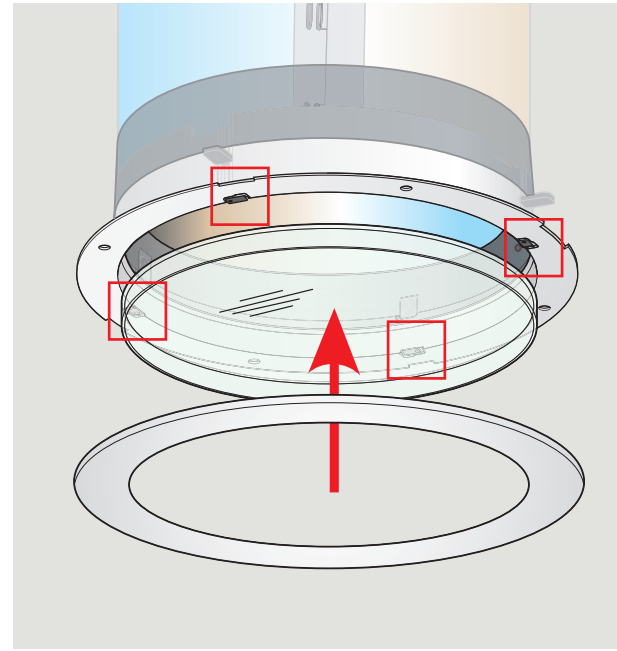

TWR

10a

10c

10b

11

13

12

AR: VELUX Argentina S.A. 0 114 711 5666	IE: VELUX Company Ltd. 1800 409 750
AT: VELUX Österreich GmbH 02245/32 3 50	IT: VELUX Italia s.p.a. 045/6173666
AU: VELUX Australia Pty. Ltd. (02) 9550 3288	JP: VELUX-Japan Ltd. 0570-00-8145
BA: VELUX Bosna i Hercegovina d.o.o. 033/626 493, 626 494	LT: VELUX Lietuva, UAB (85) 270 91 01
BE: VELUX Belgium (010) 42.09.09	LV: VELUX Latvia SIA 67 27 77 33
BG: VELUX Bulgaria EOOD 02/955 95 26	NL: VELUX Nederland B.V. 030 - 6 629 629
BY: VELUX Roof Windows FE. (017) 217 7385	NO: VELUX Norge AS 22 51 06 00
CA: VELUX Canada Inc. 1 800 88-VELUX (888-3589)	NZ: VELUX New Zealand Ltd. 09-6344 126
CH: VELUX Schweiz AG 0848 945 549	PL: VELUX Polska Sp. z o.o. (022) 33 77 000 / 33 77 070
CL: VELUX Chile Limitada 2-231 18 24	PT: VELUX Portugal, Lda 21 880 00 60
CN: VELUX (CHINA) CO. LTD. 0316-607 27 27	RO: VELUX România S.R.L. 0-8008-83589
CZ: VELUX Česká republika, s.r.o. 531 015 511	RS: VELUX Srbija d.o.o. 011 3670 468
DE: VELUX Deutschland GmbH 0180-333 33 99	RU: VELUX Rossia ZAO (495) 737 75 20
DK: VELUX Danmark A/S 45 16 45 16	SE: VELUX Svenska AB 042/20 83 80
EE: VELUX Eesti OÜ 621 7790	SI: VELUX Slovenija d.o.o. 01 724 68 68
ES: VELUX Spain, S.A. 91 509 71 00	SK: VELUX Slovensko, s.r.o. (02) 33 000 555
FI: VELUX Suomi Oy 0207 290 800	TR: VELUX Çatı Pencereleri Ticaret Limited Şirketi 0 216 302 54 10
FR: VELUX France 0821 02 15 15 0,119€ TTC/min	UA: VELUX Ukraina TOV (044) 490 5703
GB: VELUX Company Ltd. 0870 380 9593	US: VELUX America Inc. 1-800-88-VELUX
HR: VELUX Hrvatska d.o.o.. 01/5555 444	
HU: VELUX Magyarország Kft. (06/1) 436-0601	