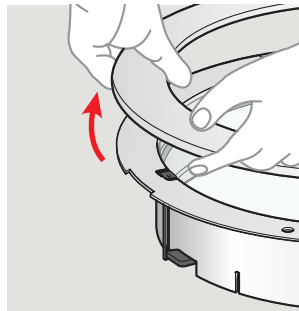

TWR

10a

10c

10b

11

13

12

AR: VELUX Argentina S.A. 0 114 711 5666	IE: VELUX Company Ltd. 1800 409 750
AT: VELUX Österreich GmbH 02245/32 3 50	IT: VELUX Italia s.p.a. 045/6173666
AU: VELUX Australia Pty. Ltd. (02) 9550 3288	JP: VELUX-Japan Ltd. 0570-00-8145
BA: VELUX Bosna i Hercegovina d.o.o. 033/626 493, 626 494	LT: VELUX Lietuva, UAB (85) 270 91 01
BE: VELUX Belgium (010) 42.09.09	LV: VELUX Latvia SIA 67 27 77 33
BG: VELUX Bulgaria EOOD 02/955 95 26	NL: VELUX Nederland B.V. 030 - 6 629 629
BY: VELUX Roof Windows FE. (017) 217 7385	NO: VELUX Norge AS 22 51 06 00
CA: VELUX Canada Inc. 1 800 88-VELUX (888-3589)	NZ: VELUX New Zealand Ltd. 09-6344 126
CH: VELUX Schweiz AG 0848 945 549	PL: VELUX Polska Sp. z o.o. (022) 33 77 000 / 33 77 070
CL: VELUX Chile Limitada 2-231 18 24	PT: VELUX Portugal, Lda 21 880 00 60
CN: VELUX (CHINA) CO. LTD. 0316-607 27 27	RO: VELUX România S.R.L. 0-8008-83589
CZ: VELUX Česká republika, s.r.o. 531 015 511	RS: VELUX Srbija d.o.o. 011 3670 468
DE: VELUX Deutschland GmbH 0180-333 33 99	RU: VELUX Rossia ZAO (495) 737 75 20
DK: VELUX Danmark A/S 45 16 45 16	SE: VELUX Svenska AB 042/20 83 80
EE: VELUX Eesti OÜ 621 7790	SI: VELUX Slovenija d.o.o. 01 724 68 68
ES: VELUX Spain, S.A. 91 509 71 00	SK: VELUX Slovensko, s.r.o. (02) 33 000 555
FI: VELUX Suomi Oy 0207 290 800	TR: VELUX Çatı Pencereleri Ticaret Limited Şirketi 0 216 302 54 10
FR: VELUX France 0821 02 15 15 0,119€ TTC/min	UA: VELUX Ukraina TOV (044) 490 5703
GB: VELUX Company Ltd. 0870 380 9593	US: VELUX America Inc. 1-800-88-VELUX
HR: VELUX Hrvatska d.o.o.. 01/5555 444	
HU: VELUX Magyarország Kft. (06/1) 436-0601	