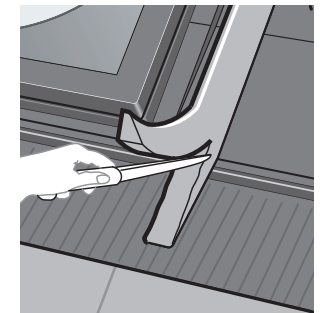

TWR

10a

10c

10b

11

13

12

AR: VELUX Argentina S.A. 0 114 711 5666	IE: VELUX Company Ltd. 1800 409 750
AT: VELUX Österreich GmbH 02245/32 3 50	IT: VELUX Italia s.p.a. 045/6173666
AU: VELUX Australia Pty. Ltd. (02) 9550 3288	JP: VELUX-Japan Ltd. 0570-00-8145
BA: VELUX Bosna i Hercegovina d.o.o. 033/626 493, 626 494	LT: VELUX Lietuva, UAB (85) 270 91 01
BE: VELUX Belgium (010) 42.09.09	LV: VELUX Latvia SIA 67 27 77 33
BG: VELUX Bulgaria EOOD 02/955 95 26	NL: VELUX Nederland B.V. 030 - 6 629 629
BY: VELUX Roof Windows FE. (017) 217 7385	NO: VELUX Norge AS 22 51 06 00
CA: VELUX Canada Inc. 1 800 88-VELUX (888-3589)	NZ: VELUX New Zealand Ltd. 09-6344 126
CH: VELUX Schweiz AG 0848 945 549	PL: VELUX Polska Sp. z o.o. (022) 33 77 000 / 33 77 070
CL: VELUX Chile Limitada 2-231 18 24	PT: VELUX Portugal, Lda 21 880 00 60
CN: VELUX (CHINA) CO. LTD. 0316-607 27 27	RO: VELUX România S.R.L. 0-8008-83589
CZ: VELUX Česká republika, s.r.o. 531 015 511	RS: VELUX Srbija d.o.o. 011 3670 468
DE: VELUX Deutschland GmbH 0180-333 33 99	RU: VELUX Rossia ZAO (495) 737 75 20
DK: VELUX Danmark A/S 45 16 45 16	SE: VELUX Svenska AB 042/20 83 80
EE: VELUX Eesti OÜ 621 7790	SI: VELUX Slovenija d.o.o. 01 724 68 68
ES: VELUX Spain, S.A. 91 509 71 00	SK: VELUX Slovensko, s.r.o. (02) 33 000 555
FI: VELUX Suomi Oy 0207 290 800	TR: VELUX Çatı Pencereleri Ticaret Limited Şirketi 0 216 302 54 10
FR: VELUX France 0821 02 15 15 0,119€ TTC/min	UA: VELUX Ukraina TOV (044) 490 5703
GB: VELUX Company Ltd. 0870 380 9593	US: VELUX America Inc. 1-800-88-VELUX
HR: VELUX Hrvatska d.o.o.. 01/5555 444	
HU: VELUX Magyarország Kft. (06/1) 436-0601	