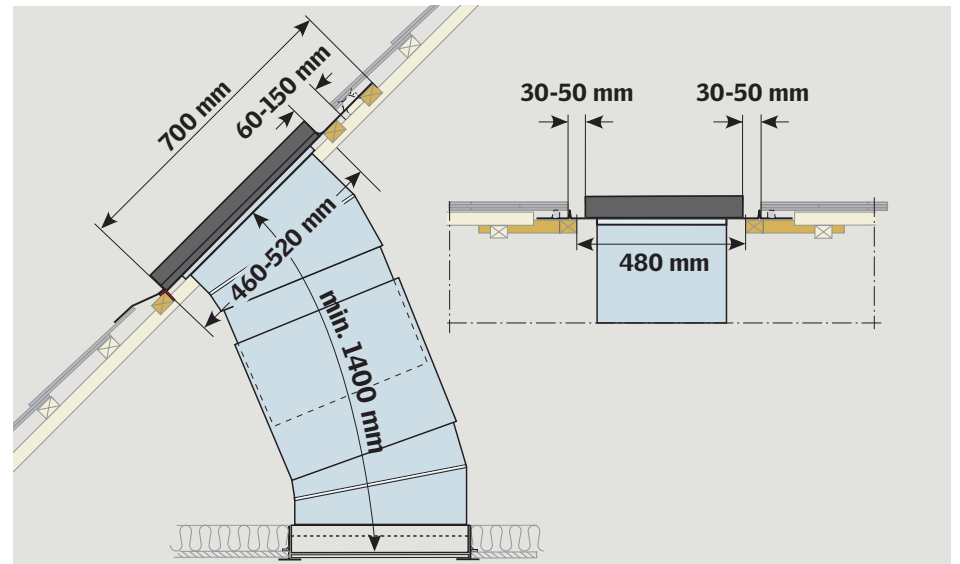

TWR

10a

10c

10b

11

13

12

AR: VELUX Argentina S.A. 0 114 711 5666	IE: VELUX Company Ltd. 1800 409 750
AT: VELUX Österreich GmbH 02245/32 3 50	IT: VELUX Italia s.p.a. 045/6173666
AU: VELUX Australia Pty. Ltd. (02) 9550 3288	JP: VELUX-Japan Ltd. 0570-00-8145
BA: VELUX Bosna i Hercegovina d.o.o. 033/626 493, 626 494	LT: VELUX Lietuva, UAB (85) 270 91 01
BE: VELUX Belgium (010) 42.09.09	LV: VELUX Latvia SIA 67 27 77 33
BG: VELUX Bulgaria EOOD 02/955 95 26	NL: VELUX Nederland B.V. 030 - 6 629 629
BY: VELUX Roof Windows FE. (017) 217 7385	NO: VELUX Norge AS 22 51 06 00
CA: VELUX Canada Inc. 1 800 88-VELUX (888-3589)	NZ: VELUX New Zealand Ltd. 09-6344 126
CH: VELUX Schweiz AG 0848 945 549	PL: VELUX Polska Sp. z o.o. (022) 33 77 000 / 33 77 070
CL: VELUX Chile Limitada 2-231 18 24	PT: VELUX Portugal, Lda 21 880 00 60
CN: VELUX (CHINA) CO. LTD. 0316-607 27 27	RO: VELUX România S.R.L. 0-8008-83589
CZ: VELUX Česká republika, s.r.o. 531 015 511	RS: VELUX Srbija d.o.o. 011 3670 468
DE: VELUX Deutschland GmbH 0180-333 33 99	RU: VELUX Rossia ZAO (495) 737 75 20
DK: VELUX Danmark A/S 45 16 45 16	SE: VELUX Svenska AB 042/20 83 80
EE: VELUX Eesti OÜ 621 7790	SI: VELUX Slovenija d.o.o. 01 724 68 68
ES: VELUX Spain, S.A. 91 509 71 00	SK: VELUX Slovensko, s.r.o. (02) 33 000 555
FI: VELUX Suomi Oy 0207 290 800	TR: VELUX Çatı Pencereleri Ticaret Limited Şirketi 0 216 302 54 10
FR: VELUX France 0821 02 15 15 0,119€ TTC/min	UA: VELUX Ukraina TOV (044) 490 5703
GB: VELUX Company Ltd. 0870 380 9593	US: VELUX America Inc. 1-800-88-VELUX
HR: VELUX Hrvatska d.o.o.. 01/5555 444	
HU: VELUX Magyarország Kft. (06/1) 436-0601	