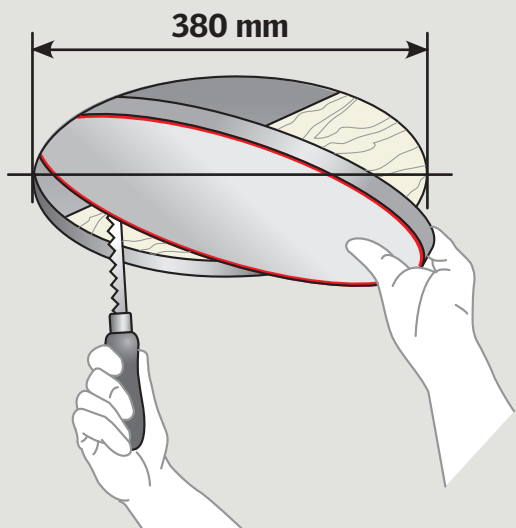

TWR

10a

10c

10b

11

13

12

AR: VELUX Argentina S.A. 0 114 711 5666	IE: VELUX Company Ltd. 1800 409 750
AT: VELUX Österreich GmbH 02245/32 3 50	IT: VELUX Italia s.p.a. 045/6173666
AU: VELUX Australia Pty. Ltd. (02) 9550 3288	JP: VELUX-Japan Ltd. 0570-00-8145
BA: VELUX Bosna i Hercegovina d.o.o. 033/626 493, 626 494	LT: VELUX Lietuva, UAB (85) 270 91 01
BE: VELUX Belgium (010) 42.09.09	LV: VELUX Latvia SIA 67 27 77 33
BG: VELUX Bulgaria EOOD 02/955 95 26	NL: VELUX Nederland B.V. 030 - 6 629 629
BY: VELUX Roof Windows FE. (017) 217 7385	NO: VELUX Norge AS 22 51 06 00
CA: VELUX Canada Inc. 1 800 88-VELUX (888-3589)	NZ: VELUX New Zealand Ltd. 09-6344 126
CH: VELUX Schweiz AG 0848 945 549	PL: VELUX Polska Sp. z o.o. (022) 33 77 000 / 33 77 070
CL: VELUX Chile Limitada 2-231 18 24	PT: VELUX Portugal, Lda 21 880 00 60
CN: VELUX (CHINA) CO. LTD. 0316-607 27 27	RO: VELUX România S.R.L. 0-8008-83589
CZ: VELUX Česká republika, s.r.o. 531 015 511	RS: VELUX Srbija d.o.o. 011 3670 468
DE: VELUX Deutschland GmbH 0180-333 33 99	RU: VELUX Rossia ZAO (495) 737 75 20
DK: VELUX Danmark A/S 45 16 45 16	SE: VELUX Svenska AB 042/20 83 80
EE: VELUX Eesti OÜ 621 7790	SI: VELUX Slovenija d.o.o. 01 724 68 68
ES: VELUX Spain, S.A. 91 509 71 00	SK: VELUX Slovensko, s.r.o. (02) 33 000 555
FI: VELUX Suomi Oy 0207 290 800	TR: VELUX Çatı Pencereleri Ticaret Limited Şirketi 0 216 302 54 10
FR: VELUX France 0821 02 15 15 0,119€ TTC/min	UA: VELUX Ukraina TOV (044) 490 5703
GB: VELUX Company Ltd. 0870 380 9593	US: VELUX America Inc. 1-800-88-VELUX
HR: VELUX Hrvatska d.o.o.. 01/5555 444	
HU: VELUX Magyarország Kft. (06/1) 436-0601	