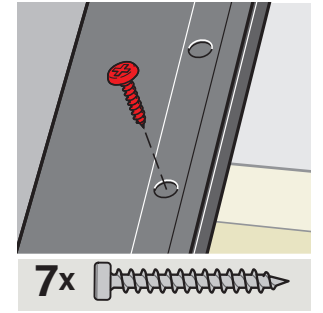

TWR

10a

10c

10b

11

13

12

AR: VELUX Argentina S.A. 0 114 711 5666	IE: VELUX Company Ltd. 1800 409 750
AT: VELUX Österreich GmbH 02245/32 3 50	IT: VELUX Italia s.p.a. 045/6173666
AU: VELUX Australia Pty. Ltd. (02) 9550 3288	JP: VELUX-Japan Ltd. 0570-00-8145
BA: VELUX Bosna i Hercegovina d.o.o. 033/626 493, 626 494	LT: VELUX Lietuva, UAB (85) 270 91 01
BE: VELUX Belgium (010) 42.09.09	LV: VELUX Latvia SIA 67 27 77 33
BG: VELUX Bulgaria EOOD 02/955 95 26	NL: VELUX Nederland B.V. 030 - 6 629 629
BY: VELUX Roof Windows FE. (017) 217 7385	NO: VELUX Norge AS 22 51 06 00
CA: VELUX Canada Inc. 1 800 88-VELUX (888-3589)	NZ: VELUX New Zealand Ltd. 09-6344 126
CH: VELUX Schweiz AG 0848 945 549	PL: VELUX Polska Sp. z o.o. (022) 33 77 000 / 33 77 070
CL: VELUX Chile Limitada 2-231 18 24	PT: VELUX Portugal, Lda 21 880 00 60
CN: VELUX (CHINA) CO. LTD. 0316-607 27 27	RO: VELUX România S.R.L. 0-8008-83589
CZ: VELUX Česká republika, s.r.o. 531 015 511	RS: VELUX Srbija d.o.o. 011 3670 468
DE: VELUX Deutschland GmbH 0180-333 33 99	RU: VELUX Rossia ZAO (495) 737 75 20
DK: VELUX Danmark A/S 45 16 45 16	SE: VELUX Svenska AB 042/20 83 80
EE: VELUX Eesti OÜ 621 7790	SI: VELUX Slovenija d.o.o. 01 724 68 68
ES: VELUX Spain, S.A. 91 509 71 00	SK: VELUX Slovensko, s.r.o. (02) 33 000 555
FI: VELUX Suomi Oy 0207 290 800	TR: VELUX Çatı Pencereleri Ticaret Limited Şirketi 0 216 302 54 10
FR: VELUX France 0821 02 15 15 0,119€ TTC/min	UA: VELUX Ukraina TOV (044) 490 5703
GB: VELUX Company Ltd. 0870 380 9593	US: VELUX America Inc. 1-800-88-VELUX
HR: VELUX Hrvatska d.o.o.. 01/5555 444	
HU: VELUX Magyarország Kft. (06/1) 436-0601	