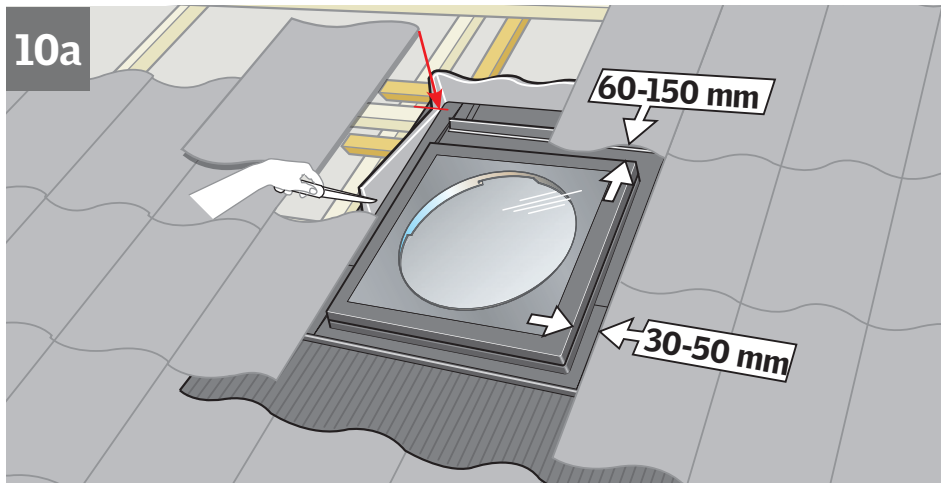

TWR

10a

10c

10b

11

13

12

AR: VELUX Argentina S.A. 0 114 711 5666	IE: VELUX Company Ltd. 1800 409 750
AT: VELUX Österreich GmbH 02245/32 3 50	IT: VELUX Italia s.p.a. 045/6173666
AU: VELUX Australia Pty. Ltd. (02) 9550 3288	JP: VELUX-Japan Ltd. 0570-00-8145
BA: VELUX Bosna i Hercegovina d.o.o. 033/626 493, 626 494	LT: VELUX Lietuva, UAB (85) 270 91 01
BE: VELUX Belgium (010) 42.09.09	LV: VELUX Latvia SIA 67 27 77 33
BG: VELUX Bulgaria EOOD 02/955 95 26	NL: VELUX Nederland B.V. 030 - 6 629 629
BY: VELUX Roof Windows FE. (017) 217 7385	NO: VELUX Norge AS 22 51 06 00
CA: VELUX Canada Inc. 1 800 88-VELUX (888-3589)	NZ: VELUX New Zealand Ltd. 09-6344 126
CH: VELUX Schweiz AG 0848 945 549	PL: VELUX Polska Sp. z o.o. (022) 33 77 000 / 33 77 070
CL: VELUX Chile Limitada 2-231 18 24	PT: VELUX Portugal, Lda 21 880 00 60
CN: VELUX (CHINA) CO. LTD. 0316-607 27 27	RO: VELUX România S.R.L. 0-8008-83589
CZ: VELUX Česká republika, s.r.o. 531 015 511	RS: VELUX Srbija d.o.o. 011 3670 468
DE: VELUX Deutschland GmbH 0180-333 33 99	RU: VELUX Rossia ZAO (495) 737 75 20
DK: VELUX Danmark A/S 45 16 45 16	SE: VELUX Svenska AB 042/20 83 80
EE: VELUX Eesti OÜ 621 7790	SI: VELUX Slovenija d.o.o. 01 724 68 68
ES: VELUX Spain, S.A. 91 509 71 00	SK: VELUX Slovensko, s.r.o. (02) 33 000 555
FI: VELUX Suomi Oy 0207 290 800	TR: VELUX Çatı Pencereleri Ticaret Limited Şirketi 0 216 302 54 10
FR: VELUX France 0821 02 15 15 0,119€ TTC/min	UA: VELUX Ukraina TOV (044) 490 5703
GB: VELUX Company Ltd. 0870 380 9593	US: VELUX America Inc. 1-800-88-VELUX
HR: VELUX Hrvatska d.o.o.. 01/5555 444	
HU: VELUX Magyarország Kft. (06/1) 436-0601	