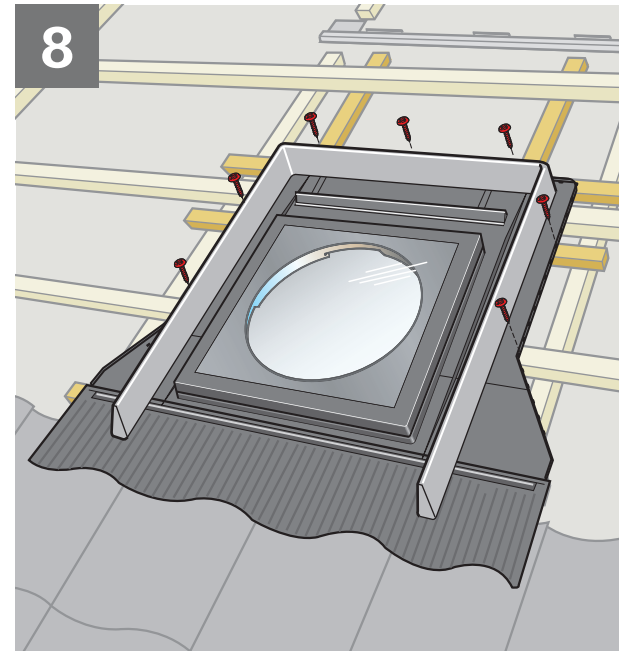

TWR

10a

10c

10b

11

13

12

AR: VELUX Argentina S.A. 0 114 711 5666	IE: VELUX Company Ltd. 1800 409 750
AT: VELUX Österreich GmbH 02245/32 3 50	IT: VELUX Italia s.p.a. 045/6173666
AU: VELUX Australia Pty. Ltd. (02) 9550 3288	JP: VELUX-Japan Ltd. 0570-00-8145
BA: VELUX Bosna i Hercegovina d.o.o. 033/626 493, 626 494	LT: VELUX Lietuva, UAB (85) 270 91 01
BE: VELUX Belgium (010) 42.09.09	LV: VELUX Latvia SIA 67 27 77 33
BG: VELUX Bulgaria EOOD 02/955 95 26	NL: VELUX Nederland B.V. 030 - 6 629 629
BY: VELUX Roof Windows FE. (017) 217 7385	NO: VELUX Norge AS 22 51 06 00
CA: VELUX Canada Inc. 1 800 88-VELUX (888-3589)	NZ: VELUX New Zealand Ltd. 09-6344 126
CH: VELUX Schweiz AG 0848 945 549	PL: VELUX Polska Sp. z o.o. (022) 33 77 000 / 33 77 070
CL: VELUX Chile Limitada 2-231 18 24	PT: VELUX Portugal, Lda 21 880 00 60
CN: VELUX (CHINA) CO. LTD. 0316-607 27 27	RO: VELUX România S.R.L. 0-8008-83589
CZ: VELUX Česká republika, s.r.o. 531 015 511	RS: VELUX Srbija d.o.o. 011 3670 468
DE: VELUX Deutschland GmbH 0180-333 33 99	RU: VELUX Rossia ZAO (495) 737 75 20
DK: VELUX Danmark A/S 45 16 45 16	SE: VELUX Svenska AB 042/20 83 80
EE: VELUX Eesti OÜ 621 7790	SI: VELUX Slovenija d.o.o. 01 724 68 68
ES: VELUX Spain, S.A. 91 509 71 00	SK: VELUX Slovensko, s.r.o. (02) 33 000 555
FI: VELUX Suomi Oy 0207 290 800	TR: VELUX Çatı Pencereleri Ticaret Limited Şirketi 0 216 302 54 10
FR: VELUX France 0821 02 15 15 0,119€ TTC/min	UA: VELUX Ukraina TOV (044) 490 5703
GB: VELUX Company Ltd. 0870 380 9593	US: VELUX America Inc. 1-800-88-VELUX
HR: VELUX Hrvatska d.o.o.. 01/5555 444	
HU: VELUX Magyarország Kft. (06/1) 436-0601	