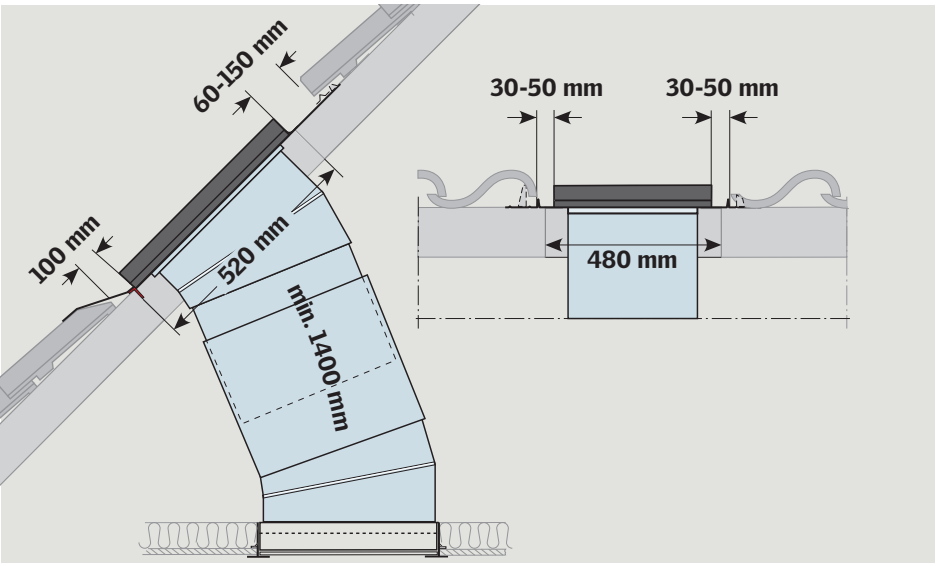

TWR

10a

10c

10b

11

13

12

AR: VELUX Argentina S.A. 0 114 711 5666	IE: VELUX Company Ltd. 1800 409 750
AT: VELUX Österreich GmbH 02245/32 3 50	IT: VELUX Italia s.p.a. 045/6173666
AU: VELUX Australia Pty. Ltd. (02) 9550 3288	JP: VELUX-Japan Ltd. 0570-00-8145
BA: VELUX Bosna i Hercegovina d.o.o. 033/626 493, 626 494	LT: VELUX Lietuva, UAB (85) 270 91 01
BE: VELUX Belgium (010) 42.09.09	LV: VELUX Latvia SIA 67 27 77 33
BG: VELUX Bulgaria EOOD 02/955 95 26	NL: VELUX Nederland B.V. 030 - 6 629 629
BY: VELUX Roof Windows FE. (017) 217 7385	NO: VELUX Norge AS 22 51 06 00
CA: VELUX Canada Inc. 1 800 88-VELUX (888-3589)	NZ: VELUX New Zealand Ltd. 09-6344 126
CH: VELUX Schweiz AG 0848 945 549	PL: VELUX Polska Sp. z o.o. (022) 33 77 000 / 33 77 070
CL: VELUX Chile Limitada 2-231 18 24	PT: VELUX Portugal, Lda 21 880 00 60
CN: VELUX (CHINA) CO. LTD. 0316-607 27 27	RO: VELUX România S.R.L. 0-8008-83589
CZ: VELUX Česká republika, s.r.o. 531 015 511	RS: VELUX Srbija d.o.o. 011 3670 468
DE: VELUX Deutschland GmbH 0180-333 33 99	RU: VELUX Rossia ZAO (495) 737 75 20
DK: VELUX Danmark A/S 45 16 45 16	SE: VELUX Svenska AB 042/20 83 80
EE: VELUX Eesti OÜ 621 7790	SI: VELUX Slovenija d.o.o. 01 724 68 68
ES: VELUX Spain, S.A. 91 509 71 00	SK: VELUX Slovensko, s.r.o. (02) 33 000 555
FI: VELUX Suomi Oy 0207 290 800	TR: VELUX Çatı Pencereleri Ticaret Limited Şirketi 0 216 302 54 10
FR: VELUX France 0821 02 15 15 0,119€ TTC/min	UA: VELUX Ukraina TOV (044) 490 5703
GB: VELUX Company Ltd. 0870 380 9593	US: VELUX America Inc. 1-800-88-VELUX
HR: VELUX Hrvatska d.o.o.. 01/5555 444	
HU: VELUX Magyarország Kft. (06/1) 436-0601	