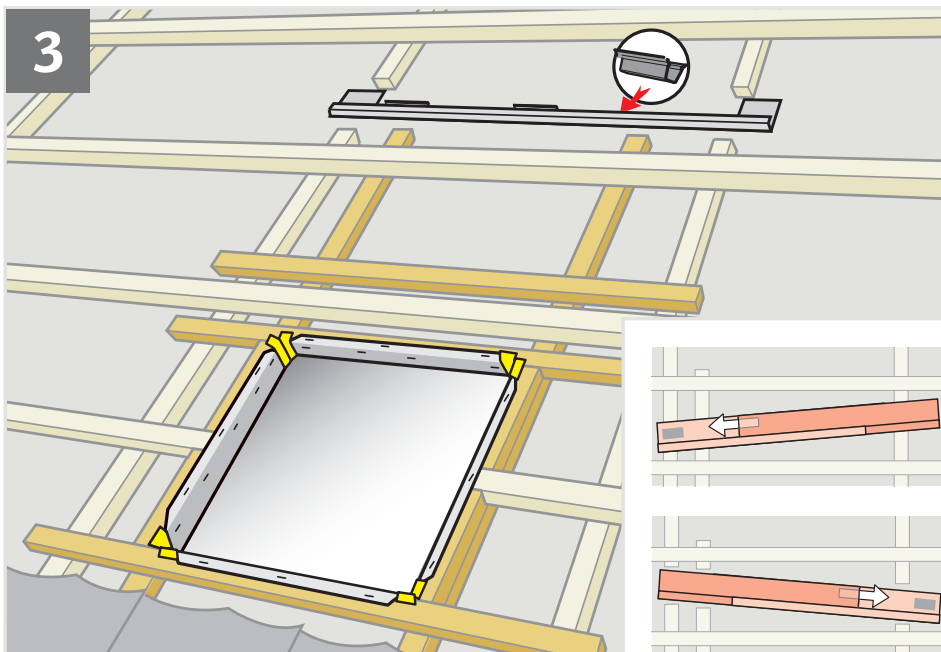

TWR

10a

10c

10b

11

13

12

AR: VELUX Argentina S.A. 0 114 711 5666	IE: VELUX Company Ltd. 1800 409 750
AT: VELUX Österreich GmbH 02245/32 3 50	IT: VELUX Italia s.p.a. 045/6173666
AU: VELUX Australia Pty. Ltd. (02) 9550 3288	JP: VELUX-Japan Ltd. 0570-00-8145
BA: VELUX Bosna i Hercegovina d.o.o. 033/626 493, 626 494	LT: VELUX Lietuva, UAB (85) 270 91 01
BE: VELUX Belgium (010) 42.09.09	LV: VELUX Latvia SIA 67 27 77 33
BG: VELUX Bulgaria EOOD 02/955 95 26	NL: VELUX Nederland B.V. 030 - 6 629 629
BY: VELUX Roof Windows FE. (017) 217 7385	NO: VELUX Norge AS 22 51 06 00
CA: VELUX Canada Inc. 1 800 88-VELUX (888-3589)	NZ: VELUX New Zealand Ltd. 09-6344 126
CH: VELUX Schweiz AG 0848 945 549	PL: VELUX Polska Sp. z o.o. (022) 33 77 000 / 33 77 070
CL: VELUX Chile Limitada 2-231 18 24	PT: VELUX Portugal, Lda 21 880 00 60
CN: VELUX (CHINA) CO. LTD. 0316-607 27 27	RO: VELUX România S.R.L. 0-8008-83589
CZ: VELUX Česká republika, s.r.o. 531 015 511	RS: VELUX Srbija d.o.o. 011 3670 468
DE: VELUX Deutschland GmbH 0180-333 33 99	RU: VELUX Rossia ZAO (495) 737 75 20
DK: VELUX Danmark A/S 45 16 45 16	SE: VELUX Svenska AB 042/20 83 80
EE: VELUX Eesti OÜ 621 7790	SI: VELUX Slovenija d.o.o. 01 724 68 68
ES: VELUX Spain, S.A. 91 509 71 00	SK: VELUX Slovensko, s.r.o. (02) 33 000 555
FI: VELUX Suomi Oy 0207 290 800	TR: VELUX Çatı Pencereleri Ticaret Limited Şirketi 0 216 302 54 10
FR: VELUX France 0821 02 15 15 0,119€ TTC/min	UA: VELUX Ukraina TOV (044) 490 5703
GB: VELUX Company Ltd. 0870 380 9593	US: VELUX America Inc. 1-800-88-VELUX
HR: VELUX Hrvatska d.o.o.. 01/5555 444	
HU: VELUX Magyarország Kft. (06/1) 436-0601	