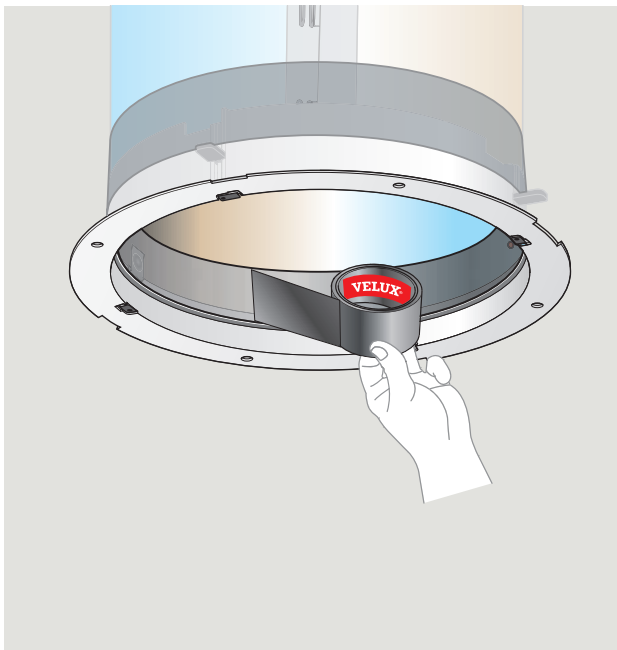

TWR

10a

10c

10b

11

13

12

AR: VELUX Argentina S.A. 0 114 711 5666	IE: VELUX Company Ltd. 1800 409 750
AT: VELUX Österreich GmbH 02245/32 3 50	IT: VELUX Italia s.p.a. 045/6173666
AU: VELUX Australia Pty. Ltd. (02) 9550 3288	JP: VELUX-Japan Ltd. 0570-00-8145
BA: VELUX Bosna i Hercegovina d.o.o. 033/626 493, 626 494	LT: VELUX Lietuva, UAB (85) 270 91 01
BE: VELUX Belgium (010) 42.09.09	LV: VELUX Latvia SIA 67 27 77 33
BG: VELUX Bulgaria EOOD 02/955 95 26	NL: VELUX Nederland B.V. 030 - 6 629 629
BY: VELUX Roof Windows FE. (017) 217 7385	NO: VELUX Norge AS 22 51 06 00
CA: VELUX Canada Inc. 1 800 88-VELUX (888-3589)	NZ: VELUX New Zealand Ltd. 09-6344 126
CH: VELUX Schweiz AG 0848 945 549	PL: VELUX Polska Sp. z o.o. (022) 33 77 000 / 33 77 070
CL: VELUX Chile Limitada 2-231 18 24	PT: VELUX Portugal, Lda 21 880 00 60
CN: VELUX (CHINA) CO. LTD. 0316-607 27 27	RO: VELUX România S.R.L. 0-8008-83589
CZ: VELUX Česká republika, s.r.o. 531 015 511	RS: VELUX Srbija d.o.o. 011 3670 468
DE: VELUX Deutschland GmbH 0180-333 33 99	RU: VELUX Rossia ZAO (495) 737 75 20
DK: VELUX Danmark A/S 45 16 45 16	SE: VELUX Svenska AB 042/20 83 80
EE: VELUX Eesti OÜ 621 7790	SI: VELUX Slovenija d.o.o. 01 724 68 68
ES: VELUX Spain, S.A. 91 509 71 00	SK: VELUX Slovensko, s.r.o. (02) 33 000 555
FI: VELUX Suomi Oy 0207 290 800	TR: VELUX Çatı Pencereleri Ticaret Limited Şirketi 0 216 302 54 10
FR: VELUX France 0821 02 15 15 0,119€ TTC/min	UA: VELUX Ukraina TOV (044) 490 5703
GB: VELUX Company Ltd. 0870 380 9593	US: VELUX America Inc. 1-800-88-VELUX
HR: VELUX Hrvatska d.o.o.. 01/5555 444	
HU: VELUX Magyarország Kft. (06/1) 436-0601	