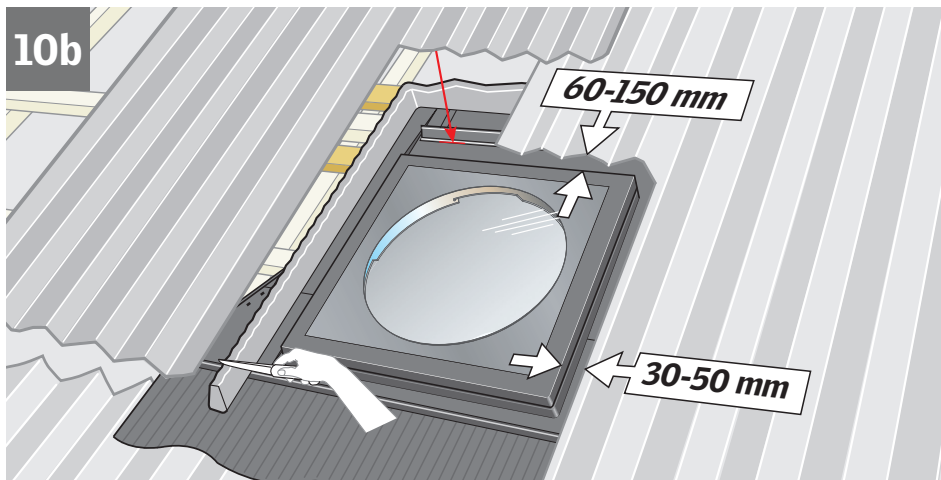

TWR

10a

10c

10b

11

13

12

AR: VELUX Argentina S.A. 0 114 711 5666	IE: VELUX Company Ltd. 1800 409 750
AT: VELUX Österreich GmbH 02245/32 3 50	IT: VELUX Italia s.p.a. 045/6173666
AU: VELUX Australia Pty. Ltd. (02) 9550 3288	JP: VELUX-Japan Ltd. 0570-00-8145
BA: VELUX Bosna i Hercegovina d.o.o. 033/626 493, 626 494	LT: VELUX Lietuva, UAB (85) 270 91 01
BE: VELUX Belgium (010) 42.09.09	LV: VELUX Latvia SIA 67 27 77 33
BG: VELUX Bulgaria EOOD 02/955 95 26	NL: VELUX Nederland B.V. 030 - 6 629 629
BY: VELUX Roof Windows FE. (017) 217 7385	NO: VELUX Norge AS 22 51 06 00
CA: VELUX Canada Inc. 1 800 88-VELUX (888-3589)	NZ: VELUX New Zealand Ltd. 09-6344 126
CH: VELUX Schweiz AG 0848 945 549	PL: VELUX Polska Sp. z o.o. (022) 33 77 000 / 33 77 070
CL: VELUX Chile Limitada 2-231 18 24	PT: VELUX Portugal, Lda 21 880 00 60
CN: VELUX (CHINA) CO. LTD. 0316-607 27 27	RO: VELUX România S.R.L. 0-8008-83589
CZ: VELUX Česká republika, s.r.o. 531 015 511	RS: VELUX Srbija d.o.o. 011 3670 468
DE: VELUX Deutschland GmbH 0180-333 33 99	RU: VELUX Rossia ZAO (495) 737 75 20
DK: VELUX Danmark A/S 45 16 45 16	SE: VELUX Svenska AB 042/20 83 80
EE: VELUX Eesti OÜ 621 7790	SI: VELUX Slovenija d.o.o. 01 724 68 68
ES: VELUX Spain, S.A. 91 509 71 00	SK: VELUX Slovensko, s.r.o. (02) 33 000 555
FI: VELUX Suomi Oy 0207 290 800	TR: VELUX Çatı Pencereleri Ticaret Limited Şirketi 0 216 302 54 10
FR: VELUX France 0821 02 15 15 0,119€ TTC/min	UA: VELUX Ukraina TOV (044) 490 5703
GB: VELUX Company Ltd. 0870 380 9593	US: VELUX America Inc. 1-800-88-VELUX
HR: VELUX Hrvatska d.o.o.. 01/5555 444	
HU: VELUX Magyarország Kft. (06/1) 436-0601	