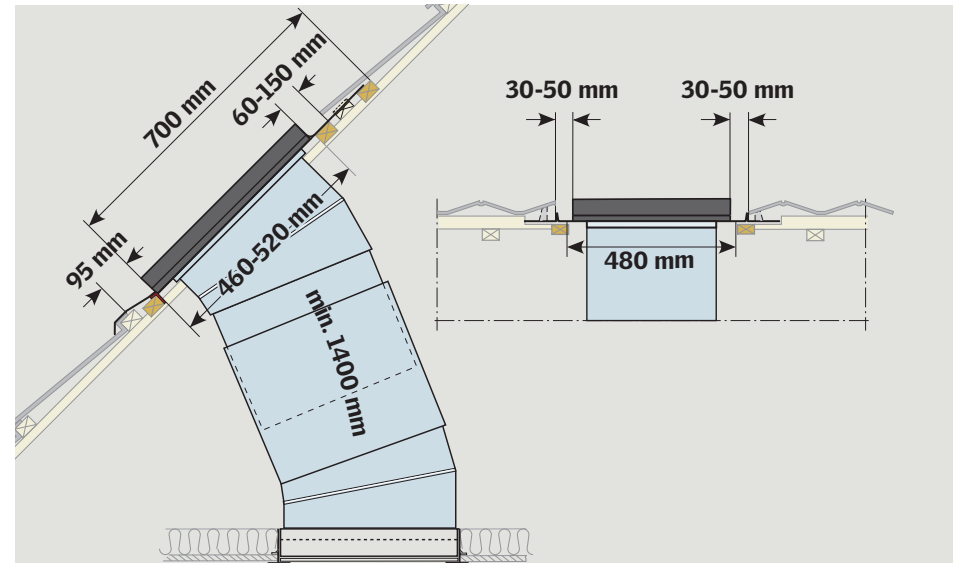

TWR

10a

10c

10b

11

13

12

AR: VELUX Argentina S.A. 0 114 711 5666	IE: VELUX Company Ltd. 1800 409 750
AT: VELUX Österreich GmbH 02245/32 3 50	IT: VELUX Italia s.p.a. 045/6173666
AU: VELUX Australia Pty. Ltd. (02) 9550 3288	JP: VELUX-Japan Ltd. 0570-00-8145
BA: VELUX Bosna i Hercegovina d.o.o. 033/626 493, 626 494	LT: VELUX Lietuva, UAB (85) 270 91 01
BE: VELUX Belgium (010) 42.09.09	LV: VELUX Latvia SIA 67 27 77 33
BG: VELUX Bulgaria EOOD 02/955 95 26	NL: VELUX Nederland B.V. 030 - 6 629 629
BY: VELUX Roof Windows FE. (017) 217 7385	NO: VELUX Norge AS 22 51 06 00
CA: VELUX Canada Inc. 1 800 88-VELUX (888-3589)	NZ: VELUX New Zealand Ltd. 09-6344 126
CH: VELUX Schweiz AG 0848 945 549	PL: VELUX Polska Sp. z o.o. (022) 33 77 000 / 33 77 070
CL: VELUX Chile Limitada 2-231 18 24	PT: VELUX Portugal, Lda 21 880 00 60
CN: VELUX (CHINA) CO. LTD. 0316-607 27 27	RO: VELUX România S.R.L. 0-8008-83589
CZ: VELUX Česká republika, s.r.o. 531 015 511	RS: VELUX Srbija d.o.o. 011 3670 468
DE: VELUX Deutschland GmbH 0180-333 33 99	RU: VELUX Rossia ZAO (495) 737 75 20
DK: VELUX Danmark A/S 45 16 45 16	SE: VELUX Svenska AB 042/20 83 80
EE: VELUX Eesti OÜ 621 7790	SI: VELUX Slovenija d.o.o. 01 724 68 68
ES: VELUX Spain, S.A. 91 509 71 00	SK: VELUX Slovensko, s.r.o. (02) 33 000 555
FI: VELUX Suomi Oy 0207 290 800	TR: VELUX Çatı Pencereleri Ticaret Limited Şirketi 0 216 302 54 10
FR: VELUX France 0821 02 15 15 0,119€ TTC/min	UA: VELUX Ukraina TOV (044) 490 5703
GB: VELUX Company Ltd. 0870 380 9593	US: VELUX America Inc. 1-800-88-VELUX
HR: VELUX Hrvatska d.o.o.. 01/5555 444	
HU: VELUX Magyarország Kft. (06/1) 436-0601	