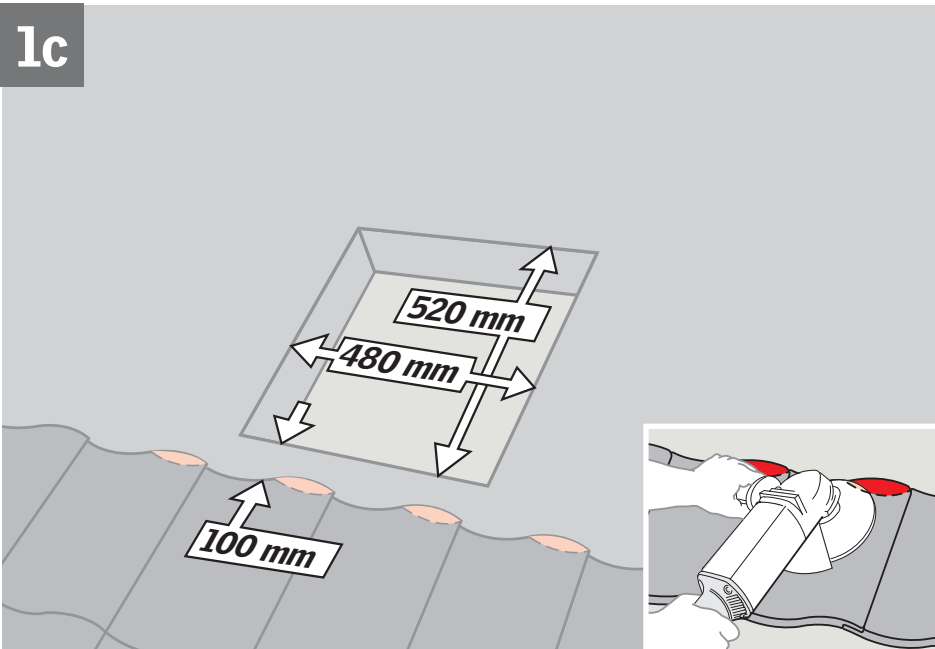

TWR

10a

10c

10b

11

13

12

AR: VELUX Argentina S.A. 0 114 711 5666	IE: VELUX Company Ltd. 1800 409 750
AT: VELUX Österreich GmbH 02245/32 3 50	IT: VELUX Italia s.p.a. 045/6173666
AU: VELUX Australia Pty. Ltd. (02) 9550 3288	JP: VELUX-Japan Ltd. 0570-00-8145
BA: VELUX Bosna i Hercegovina d.o.o. 033/626 493, 626 494	LT: VELUX Lietuva, UAB (85) 270 91 01
BE: VELUX Belgium (010) 42.09.09	LV: VELUX Latvia SIA 67 27 77 33
BG: VELUX Bulgaria EOOD 02/955 95 26	NL: VELUX Nederland B.V. 030 - 6 629 629
BY: VELUX Roof Windows FE. (017) 217 7385	NO: VELUX Norge AS 22 51 06 00
CA: VELUX Canada Inc. 1 800 88-VELUX (888-3589)	NZ: VELUX New Zealand Ltd. 09-6344 126
CH: VELUX Schweiz AG 0848 945 549	PL: VELUX Polska Sp. z o.o. (022) 33 77 000 / 33 77 070
CL: VELUX Chile Limitada 2-231 18 24	PT: VELUX Portugal, Lda 21 880 00 60
CN: VELUX (CHINA) CO. LTD. 0316-607 27 27	RO: VELUX România S.R.L. 0-8008-83589
CZ: VELUX Česká republika, s.r.o. 531 015 511	RS: VELUX Srbija d.o.o. 011 3670 468
DE: VELUX Deutschland GmbH 0180-333 33 99	RU: VELUX Rossia ZAO (495) 737 75 20
DK: VELUX Danmark A/S 45 16 45 16	SE: VELUX Svenska AB 042/20 83 80
EE: VELUX Eesti OÜ 621 7790	SI: VELUX Slovenija d.o.o. 01 724 68 68
ES: VELUX Spain, S.A. 91 509 71 00	SK: VELUX Slovensko, s.r.o. (02) 33 000 555
FI: VELUX Suomi Oy 0207 290 800	TR: VELUX Çatı Pencereleri Ticaret Limited Şirketi 0 216 302 54 10
FR: VELUX France 0821 02 15 15 0,119€ TTC/min	UA: VELUX Ukraina TOV (044) 490 5703
GB: VELUX Company Ltd. 0870 380 9593	US: VELUX America Inc. 1-800-88-VELUX
HR: VELUX Hrvatska d.o.o.. 01/5555 444	
HU: VELUX Magyarország Kft. (06/1) 436-0601	