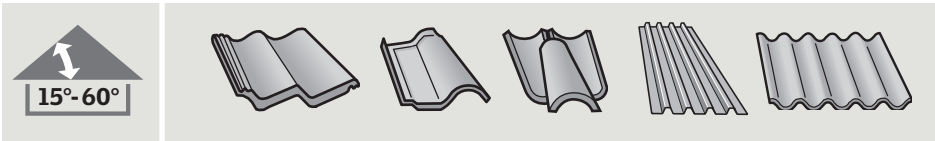

TWR

10a

10c

10b

11

13

12

AR: VELUX Argentina S.A. 0 114 711 5666	IE: VELUX Company Ltd. 1800 409 750
AT: VELUX Österreich GmbH 02245/32 3 50	IT: VELUX Italia s.p.a. 045/6173666
AU: VELUX Australia Pty. Ltd. (02) 9550 3288	JP: VELUX-Japan Ltd. 0570-00-8145
BA: VELUX Bosna i Hercegovina d.o.o. 033/626 493, 626 494	LT: VELUX Lietuva, UAB (85) 270 91 01
BE: VELUX Belgium (010) 42.09.09	LV: VELUX Latvia SIA 67 27 77 33
BG: VELUX Bulgaria EOOD 02/955 95 26	NL: VELUX Nederland B.V. 030 - 6 629 629
BY: VELUX Roof Windows FE. (017) 217 7385	NO: VELUX Norge AS 22 51 06 00
CA: VELUX Canada Inc. 1 800 88-VELUX (888-3589)	NZ: VELUX New Zealand Ltd. 09-6344 126
CH: VELUX Schweiz AG 0848 945 549	PL: VELUX Polska Sp. z o.o. (022) 33 77 000 / 33 77 070
CL: VELUX Chile Limitada 2-231 18 24	PT: VELUX Portugal, Lda 21 880 00 60
CN: VELUX (CHINA) CO. LTD. 0316-607 27 27	RO: VELUX România S.R.L. 0-8008-83589
CZ: VELUX Česká republika, s.r.o. 531 015 511	RS: VELUX Srbija d.o.o. 011 3670 468
DE: VELUX Deutschland GmbH 0180-333 33 99	RU: VELUX Rossia ZAO (495) 737 75 20
DK: VELUX Danmark A/S 45 16 45 16	SE: VELUX Svenska AB 042/20 83 80
EE: VELUX Eesti OÜ 621 7790	SI: VELUX Slovenija d.o.o. 01 724 68 68
ES: VELUX Spain, S.A. 91 509 71 00	SK: VELUX Slovensko, s.r.o. (02) 33 000 555
FI: VELUX Suomi Oy 0207 290 800	TR: VELUX Çatı Pencereleri Ticaret Limited Şirketi 0 216 302 54 10
FR: VELUX France 0821 02 15 15 0,119€ TTC/min	UA: VELUX Ukraina TOV (044) 490 5703
GB: VELUX Company Ltd. 0870 380 9593	US: VELUX America Inc. 1-800-88-VELUX
HR: VELUX Hrvatska d.o.o.. 01/5555 444	
HU: VELUX Magyarország Kft. (06/1) 436-0601	