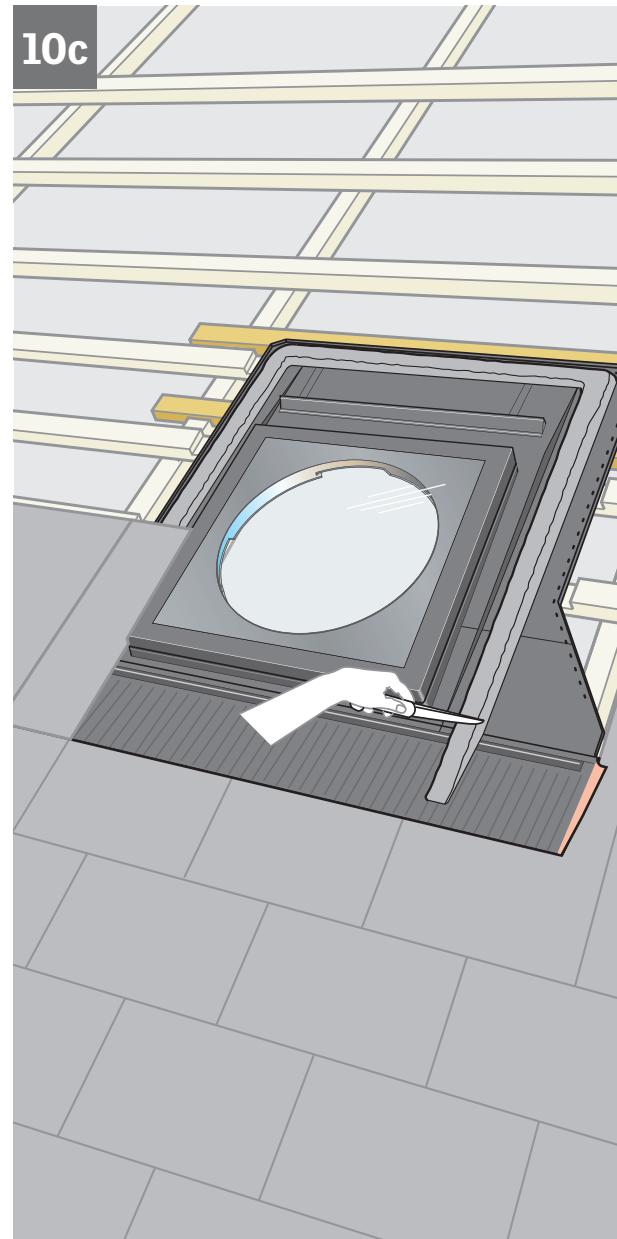

TWR

10a

10c

10b

11

13

12

AR: VELUX Argentina S.A. 0 114 711 5666	IE: VELUX Company Ltd. 1800 409 750
AT: VELUX Österreich GmbH 02245/32 3 50	IT: VELUX Italia s.p.a. 045/6173666
AU: VELUX Australia Pty. Ltd. (02) 9550 3288	JP: VELUX-Japan Ltd. 0570-00-8145
BA: VELUX Bosna i Hercegovina d.o.o. 033/626 493, 626 494	LT: VELUX Lietuva, UAB (85) 270 91 01
BE: VELUX Belgium (010) 42.09.09	LV: VELUX Latvia SIA 67 27 77 33
BG: VELUX Bulgaria EOOD 02/955 95 26	NL: VELUX Nederland B.V. 030 - 6 629 629
BY: VELUX Roof Windows FE. (017) 217 7385	NO: VELUX Norge AS 22 51 06 00
CA: VELUX Canada Inc. 1 800 88-VELUX (888-3589)	NZ: VELUX New Zealand Ltd. 09-6344 126
CH: VELUX Schweiz AG 0848 945 549	PL: VELUX Polska Sp. z o.o. (022) 33 77 000 / 33 77 070
CL: VELUX Chile Limitada 2-231 18 24	PT: VELUX Portugal, Lda 21 880 00 60
CN: VELUX (CHINA) CO. LTD. 0316-607 27 27	RO: VELUX România S.R.L. 0-8008-83589
CZ: VELUX Česká republika, s.r.o. 531 015 511	RS: VELUX Srbija d.o.o. 011 3670 468
DE: VELUX Deutschland GmbH 0180-333 33 99	RU: VELUX Rossia ZAO (495) 737 75 20
DK: VELUX Danmark A/S 45 16 45 16	SE: VELUX Svenska AB 042/20 83 80
EE: VELUX Eesti OÜ 621 7790	SI: VELUX Slovenija d.o.o. 01 724 68 68
ES: VELUX Spain, S.A. 91 509 71 00	SK: VELUX Slovensko, s.r.o. (02) 33 000 555
FI: VELUX Suomi Oy 0207 290 800	TR: VELUX Çatı Pencereleri Ticaret Limited Şirketi 0 216 302 54 10
FR: VELUX France 0821 02 15 15 0,119€ TTC/min	UA: VELUX Ukraina TOV (044) 490 5703
GB: VELUX Company Ltd. 0870 380 9593	US: VELUX America Inc. 1-800-88-VELUX
HR: VELUX Hrvatska d.o.o.. 01/5555 444	
HU: VELUX Magyarország Kft. (06/1) 436-0601	