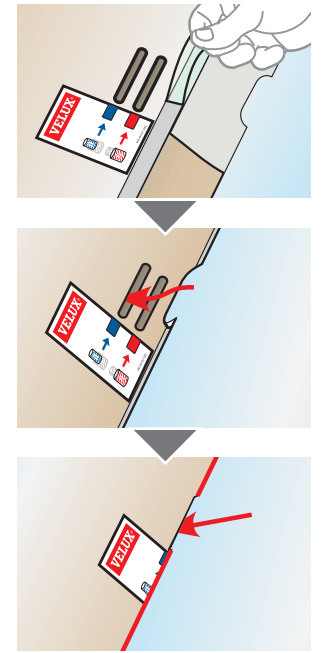

TWR

10a

10c

10b

11

13

12

AR: VELUX Argentina S.A. 0 114 711 5666	IE: VELUX Company Ltd. 1800 409 750
AT: VELUX Österreich GmbH 02245/32 3 50	IT: VELUX Italia s.p.a. 045/6173666
AU: VELUX Australia Pty. Ltd. (02) 9550 3288	JP: VELUX-Japan Ltd. 0570-00-8145
BA: VELUX Bosna i Hercegovina d.o.o. 033/626 493, 626 494	LT: VELUX Lietuva, UAB (85) 270 91 01
BE: VELUX Belgium (010) 42.09.09	LV: VELUX Latvia SIA 67 27 77 33
BG: VELUX Bulgaria EOOD 02/955 95 26	NL: VELUX Nederland B.V. 030 - 6 629 629
BY: VELUX Roof Windows FE. (017) 217 7385	NO: VELUX Norge AS 22 51 06 00
CA: VELUX Canada Inc. 1 800 88-VELUX (888-3589)	NZ: VELUX New Zealand Ltd. 09-6344 126
CH: VELUX Schweiz AG 0848 945 549	PL: VELUX Polska Sp. z o.o. (022) 33 77 000 / 33 77 070
CL: VELUX Chile Limitada 2-231 18 24	PT: VELUX Portugal, Lda 21 880 00 60
CN: VELUX (CHINA) CO. LTD. 0316-607 27 27	RO: VELUX România S.R.L. 0-8008-83589
CZ: VELUX Česká republika, s.r.o. 531 015 511	RS: VELUX Srbija d.o.o. 011 3670 468
DE: VELUX Deutschland GmbH 0180-333 33 99	RU: VELUX Rossia ZAO (495) 737 75 20
DK: VELUX Danmark A/S 45 16 45 16	SE: VELUX Svenska AB 042/20 83 80
EE: VELUX Eesti OÜ 621 7790	SI: VELUX Slovenija d.o.o. 01 724 68 68
ES: VELUX Spain, S.A. 91 509 71 00	SK: VELUX Slovensko, s.r.o. (02) 33 000 555
FI: VELUX Suomi Oy 0207 290 800	TR: VELUX Çatı Pencereleri Ticaret Limited Şirketi 0 216 302 54 10
FR: VELUX France 0821 02 15 15 0,119€ TTC/min	UA: VELUX Ukraina TOV (044) 490 5703
GB: VELUX Company Ltd. 0870 380 9593	US: VELUX America Inc. 1-800-88-VELUX
HR: VELUX Hrvatska d.o.o.. 01/5555 444	
HU: VELUX Magyarország Kft. (06/1) 436-0601	