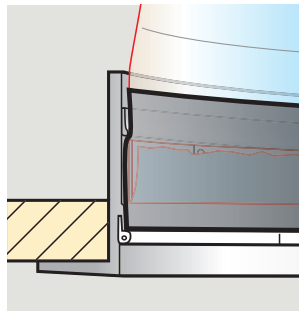

TWR

10a

10c

10b

11

13

12

AR: VELUX Argentina S.A. 0 114 711 5666	IE: VELUX Company Ltd. 1800 409 750
AT: VELUX Österreich GmbH 02245/32 3 50	IT: VELUX Italia s.p.a. 045/6173666
AU: VELUX Australia Pty. Ltd. (02) 9550 3288	JP: VELUX-Japan Ltd. 0570-00-8145
BA: VELUX Bosna i Hercegovina d.o.o. 033/626 493, 626 494	LT: VELUX Lietuva, UAB (85) 270 91 01
BE: VELUX Belgium (010) 42.09.09	LV: VELUX Latvia SIA 67 27 77 33
BG: VELUX Bulgaria EOOD 02/955 95 26	NL: VELUX Nederland B.V. 030 - 6 629 629
BY: VELUX Roof Windows FE. (017) 217 7385	NO: VELUX Norge AS 22 51 06 00
CA: VELUX Canada Inc. 1 800 88-VELUX (888-3589)	NZ: VELUX New Zealand Ltd. 09-6344 126
CH: VELUX Schweiz AG 0848 945 549	PL: VELUX Polska Sp. z o.o. (022) 33 77 000 / 33 77 070
CL: VELUX Chile Limitada 2-231 18 24	PT: VELUX Portugal, Lda 21 880 00 60
CN: VELUX (CHINA) CO. LTD. 0316-607 27 27	RO: VELUX România S.R.L. 0-8008-83589
CZ: VELUX Česká republika, s.r.o. 531 015 511	RS: VELUX Srbija d.o.o. 011 3670 468
DE: VELUX Deutschland GmbH 0180-333 33 99	RU: VELUX Rossia ZAO (495) 737 75 20
DK: VELUX Danmark A/S 45 16 45 16	SE: VELUX Svenska AB 042/20 83 80
EE: VELUX Eesti OÜ 621 7790	SI: VELUX Slovenija d.o.o. 01 724 68 68
ES: VELUX Spain, S.A. 91 509 71 00	SK: VELUX Slovensko, s.r.o. (02) 33 000 555
FI: VELUX Suomi Oy 0207 290 800	TR: VELUX Çatı Pencereleri Ticaret Limited Şirketi 0 216 302 54 10
FR: VELUX France 0821 02 15 15 0,119€ TTC/min	UA: VELUX Ukraina TOV (044) 490 5703
GB: VELUX Company Ltd. 0870 380 9593	US: VELUX America Inc. 1-800-88-VELUX
HR: VELUX Hrvatska d.o.o.. 01/5555 444	
HU: VELUX Magyarország Kft. (06/1) 436-0601	