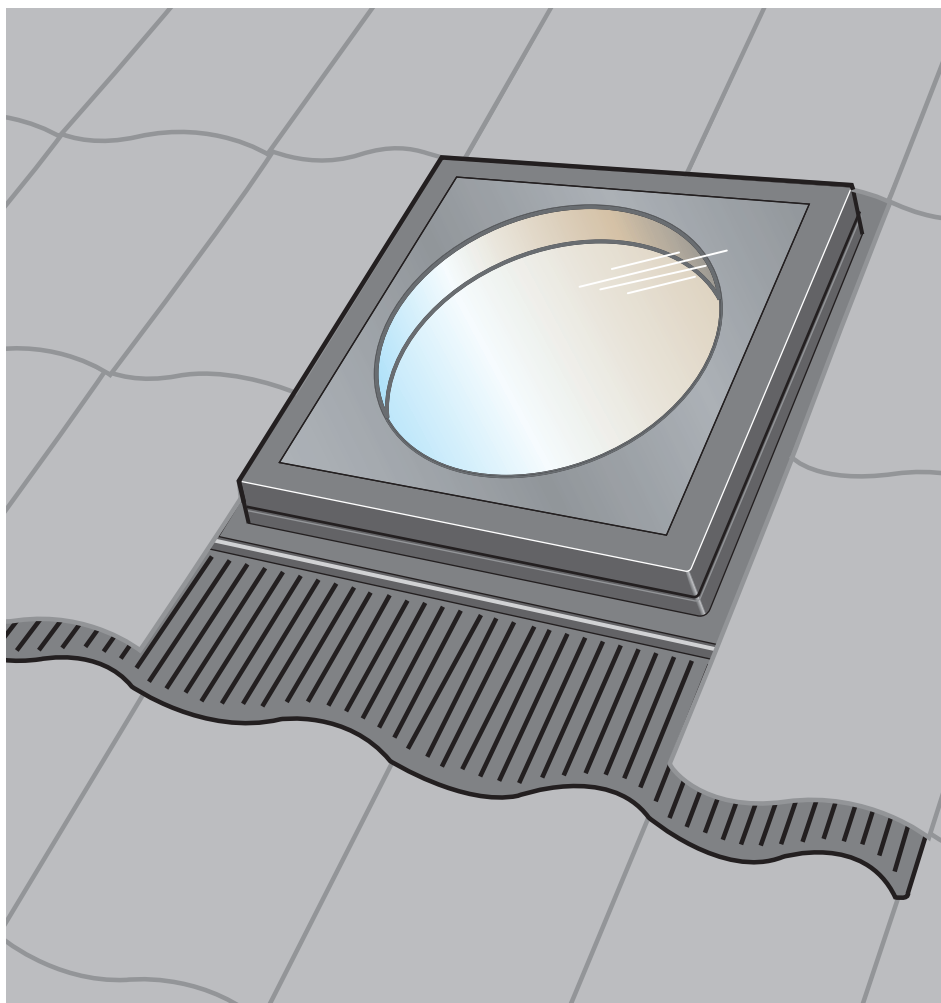

TWR

10a

10c

10b

11

13

12

AR: VELUX Argentina S.A. 0 114 711 5666	IE: VELUX Company Ltd. 1800 409 750
AT: VELUX Österreich GmbH 02245/32 3 50	IT: VELUX Italia s.p.a. 045/6173666
AU: VELUX Australia Pty. Ltd. (02) 9550 3288	JP: VELUX-Japan Ltd. 0570-00-8145
BA: VELUX Bosna i Hercegovina d.o.o. 033/626 493, 626 494	LT: VELUX Lietuva, UAB (85) 270 91 01
BE: VELUX Belgium (010) 42.09.09	LV: VELUX Latvia SIA 67 27 77 33
BG: VELUX Bulgaria EOOD 02/955 95 26	NL: VELUX Nederland B.V. 030 - 6 629 629
BY: VELUX Roof Windows FE. (017) 217 7385	NO: VELUX Norge AS 22 51 06 00
CA: VELUX Canada Inc. 1 800 88-VELUX (888-3589)	NZ: VELUX New Zealand Ltd. 09-6344 126
CH: VELUX Schweiz AG 0848 945 549	PL: VELUX Polska Sp. z o.o. (022) 33 77 000 / 33 77 070
CL: VELUX Chile Limitada 2-231 18 24	PT: VELUX Portugal, Lda 21 880 00 60
CN: VELUX (CHINA) CO. LTD. 0316-607 27 27	RO: VELUX România S.R.L. 0-8008-83589
CZ: VELUX Česká republika, s.r.o. 531 015 511	RS: VELUX Srbija d.o.o. 011 3670 468
DE: VELUX Deutschland GmbH 0180-333 33 99	RU: VELUX Rossia ZAO (495) 737 75 20
DK: VELUX Danmark A/S 45 16 45 16	SE: VELUX Svenska AB 042/20 83 80
EE: VELUX Eesti OÜ 621 7790	SI: VELUX Slovenija d.o.o. 01 724 68 68
ES: VELUX Spain, S.A. 91 509 71 00	SK: VELUX Slovensko, s.r.o. (02) 33 000 555
FI: VELUX Suomi Oy 0207 290 800	TR: VELUX Çatı Pencereleri Ticaret Limited Şirketi 0 216 302 54 10
FR: VELUX France 0821 02 15 15 0,119€ TTC/min	UA: VELUX Ukraina TOV (044) 490 5703
GB: VELUX Company Ltd. 0870 380 9593	US: VELUX America Inc. 1-800-88-VELUX
HR: VELUX Hrvatska d.o.o.. 01/5555 444	
HU: VELUX Magyarország Kft. (06/1) 436-0601	