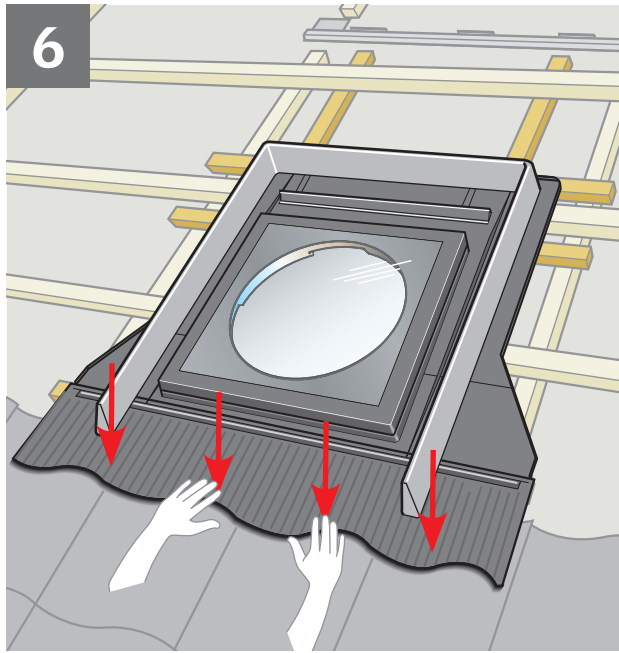

TWR

10a

10c

10b

11

13

12

AR: VELUX Argentina S.A. 0 114 711 5666	IE: VELUX Company Ltd. 1800 409 750
AT: VELUX Österreich GmbH 02245/32 3 50	IT: VELUX Italia s.p.a. 045/6173666
AU: VELUX Australia Pty. Ltd. (02) 9550 3288	JP: VELUX-Japan Ltd. 0570-00-8145
BA: VELUX Bosna i Hercegovina d.o.o. 033/626 493, 626 494	LT: VELUX Lietuva, UAB (85) 270 91 01
BE: VELUX Belgium (010) 42.09.09	LV: VELUX Latvia SIA 67 27 77 33
BG: VELUX Bulgaria EOOD 02/955 95 26	NL: VELUX Nederland B.V. 030 - 6 629 629
BY: VELUX Roof Windows FE. (017) 217 7385	NO: VELUX Norge AS 22 51 06 00
CA: VELUX Canada Inc. 1 800 88-VELUX (888-3589)	NZ: VELUX New Zealand Ltd. 09-6344 126
CH: VELUX Schweiz AG 0848 945 549	PL: VELUX Polska Sp. z o.o. (022) 33 77 000 / 33 77 070
CL: VELUX Chile Limitada 2-231 18 24	PT: VELUX Portugal, Lda 21 880 00 60
CN: VELUX (CHINA) CO. LTD. 0316-607 27 27	RO: VELUX România S.R.L. 0-8008-83589
CZ: VELUX Česká republika, s.r.o. 531 015 511	RS: VELUX Srbija d.o.o. 011 3670 468
DE: VELUX Deutschland GmbH 0180-333 33 99	RU: VELUX Rossia ZAO (495) 737 75 20
DK: VELUX Danmark A/S 45 16 45 16	SE: VELUX Svenska AB 042/20 83 80
EE: VELUX Eesti OÜ 621 7790	SI: VELUX Slovenija d.o.o. 01 724 68 68
ES: VELUX Spain, S.A. 91 509 71 00	SK: VELUX Slovensko, s.r.o. (02) 33 000 555
FI: VELUX Suomi Oy 0207 290 800	TR: VELUX Çatı Pencereleri Ticaret Limited Şirketi 0 216 302 54 10
FR: VELUX France 0821 02 15 15 0,119€ TTC/min	UA: VELUX Ukraina TOV (044) 490 5703
GB: VELUX Company Ltd. 0870 380 9593	US: VELUX America Inc. 1-800-88-VELUX
HR: VELUX Hrvatska d.o.o.. 01/5555 444	
HU: VELUX Magyarország Kft. (06/1) 436-0601	