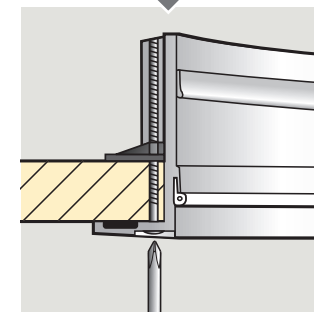

TWR

10a

10c

10b

11

13

12

AR: VELUX Argentina S.A. 0 114 711 5666	IE: VELUX Company Ltd. 1800 409 750
AT: VELUX Österreich GmbH 02245/32 3 50	IT: VELUX Italia s.p.a. 045/6173666
AU: VELUX Australia Pty. Ltd. (02) 9550 3288	JP: VELUX-Japan Ltd. 0570-00-8145
BA: VELUX Bosna i Hercegovina d.o.o. 033/626 493, 626 494	LT: VELUX Lietuva, UAB (85) 270 91 01
BE: VELUX Belgium (010) 42.09.09	LV: VELUX Latvia SIA 67 27 77 33
BG: VELUX Bulgaria EOOD 02/955 95 26	NL: VELUX Nederland B.V. 030 - 6 629 629
BY: VELUX Roof Windows FE. (017) 217 7385	NO: VELUX Norge AS 22 51 06 00
CA: VELUX Canada Inc. 1 800 88-VELUX (888-3589)	NZ: VELUX New Zealand Ltd. 09-6344 126
CH: VELUX Schweiz AG 0848 945 549	PL: VELUX Polska Sp. z o.o. (022) 33 77 000 / 33 77 070
CL: VELUX Chile Limitada 2-231 18 24	PT: VELUX Portugal, Lda 21 880 00 60
CN: VELUX (CHINA) CO. LTD. 0316-607 27 27	RO: VELUX România S.R.L. 0-8008-83589
CZ: VELUX Česká republika, s.r.o. 531 015 511	RS: VELUX Srbija d.o.o. 011 3670 468
DE: VELUX Deutschland GmbH 0180-333 33 99	RU: VELUX Rossia ZAO (495) 737 75 20
DK: VELUX Danmark A/S 45 16 45 16	SE: VELUX Svenska AB 042/20 83 80
EE: VELUX Eesti OÜ 621 7790	SI: VELUX Slovenija d.o.o. 01 724 68 68
ES: VELUX Spain, S.A. 91 509 71 00	SK: VELUX Slovensko, s.r.o. (02) 33 000 555
FI: VELUX Suomi Oy 0207 290 800	TR: VELUX Çatı Pencereleri Ticaret Limited Şirketi 0 216 302 54 10
FR: VELUX France 0821 02 15 15 0,119€ TTC/min	UA: VELUX Ukraina TOV (044) 490 5703
GB: VELUX Company Ltd. 0870 380 9593	US: VELUX America Inc. 1-800-88-VELUX
HR: VELUX Hrvatska d.o.o.. 01/5555 444	
HU: VELUX Magyarország Kft. (06/1) 436-0601	