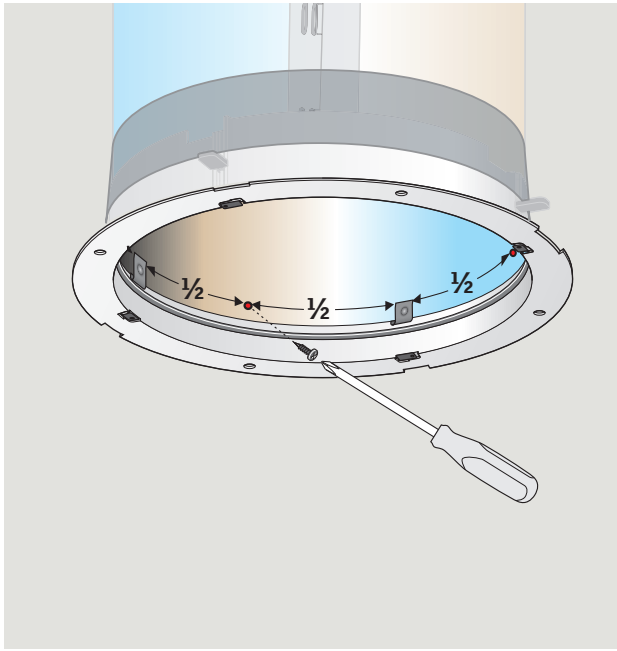

TWR

10a

10c

10b

11

13

12

AR: VELUX Argentina S.A. 0 114 711 5666	IE: VELUX Company Ltd. 1800 409 750
AT: VELUX Österreich GmbH 02245/32 3 50	IT: VELUX Italia s.p.a. 045/6173666
AU: VELUX Australia Pty. Ltd. (02) 9550 3288	JP: VELUX-Japan Ltd. 0570-00-8145
BA: VELUX Bosna i Hercegovina d.o.o. 033/626 493, 626 494	LT: VELUX Lietuva, UAB (85) 270 91 01
BE: VELUX Belgium (010) 42.09.09	LV: VELUX Latvia SIA 67 27 77 33
BG: VELUX Bulgaria EOOD 02/955 95 26	NL: VELUX Nederland B.V. 030 - 6 629 629
BY: VELUX Roof Windows FE. (017) 217 7385	NO: VELUX Norge AS 22 51 06 00
CA: VELUX Canada Inc. 1 800 88-VELUX (888-3589)	NZ: VELUX New Zealand Ltd. 09-6344 126
CH: VELUX Schweiz AG 0848 945 549	PL: VELUX Polska Sp. z o.o. (022) 33 77 000 / 33 77 070
CL: VELUX Chile Limitada 2-231 18 24	PT: VELUX Portugal, Lda 21 880 00 60
CN: VELUX (CHINA) CO. LTD. 0316-607 27 27	RO: VELUX România S.R.L. 0-8008-83589
CZ: VELUX Česká republika, s.r.o. 531 015 511	RS: VELUX Srbija d.o.o. 011 3670 468
DE: VELUX Deutschland GmbH 0180-333 33 99	RU: VELUX Rossia ZAO (495) 737 75 20
DK: VELUX Danmark A/S 45 16 45 16	SE: VELUX Svenska AB 042/20 83 80
EE: VELUX Eesti OÜ 621 7790	SI: VELUX Slovenija d.o.o. 01 724 68 68
ES: VELUX Spain, S.A. 91 509 71 00	SK: VELUX Slovensko, s.r.o. (02) 33 000 555
FI: VELUX Suomi Oy 0207 290 800	TR: VELUX Çatı Pencereleri Ticaret Limited Şirketi 0 216 302 54 10
FR: VELUX France 0821 02 15 15 0,119€ TTC/min	UA: VELUX Ukraina TOV (044) 490 5703
GB: VELUX Company Ltd. 0870 380 9593	US: VELUX America Inc. 1-800-88-VELUX
HR: VELUX Hrvatska d.o.o.. 01/5555 444	
HU: VELUX Magyarország Kft. (06/1) 436-0601	