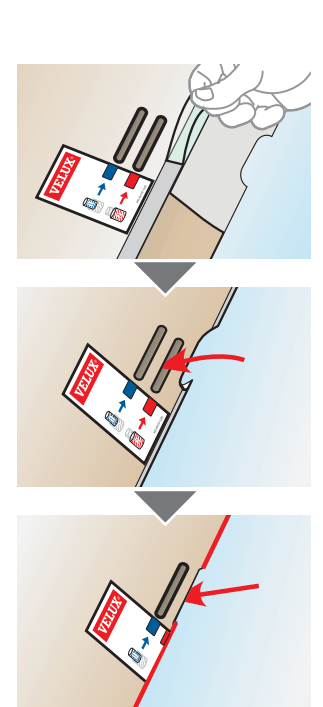

TWR

10a

10c

10b

11

13

12

AR: VELUX Argentina S.A. 0 114 711 5666	IE: VELUX Company Ltd. 1800 409 750
AT: VELUX Österreich GmbH 02245/32 3 50	IT: VELUX Italia s.p.a. 045/6173666
AU: VELUX Australia Pty. Ltd. (02) 9550 3288	JP: VELUX-Japan Ltd. 0570-00-8145
BA: VELUX Bosna i Hercegovina d.o.o. 033/626 493, 626 494	LT: VELUX Lietuva, UAB (85) 270 91 01
BE: VELUX Belgium (010) 42.09.09	LV: VELUX Latvia SIA 67 27 77 33
BG: VELUX Bulgaria EOOD 02/955 95 26	NL: VELUX Nederland B.V. 030 - 6 629 629
BY: VELUX Roof Windows FE. (017) 217 7385	NO: VELUX Norge AS 22 51 06 00
CA: VELUX Canada Inc. 1 800 88-VELUX (888-3589)	NZ: VELUX New Zealand Ltd. 09-6344 126
CH: VELUX Schweiz AG 0848 945 549	PL: VELUX Polska Sp. z o.o. (022) 33 77 000 / 33 77 070
CL: VELUX Chile Limitada 2-231 18 24	PT: VELUX Portugal, Lda 21 880 00 60
CN: VELUX (CHINA) CO. LTD. 0316-607 27 27	RO: VELUX România S.R.L. 0-8008-83589
CZ: VELUX Česká republika, s.r.o. 531 015 511	RS: VELUX Srbija d.o.o. 011 3670 468
DE: VELUX Deutschland GmbH 0180-333 33 99	RU: VELUX Rossia ZAO (495) 737 75 20
DK: VELUX Danmark A/S 45 16 45 16	SE: VELUX Svenska AB 042/20 83 80
EE: VELUX Eesti OÜ 621 7790	SI: VELUX Slovenija d.o.o. 01 724 68 68
ES: VELUX Spain, S.A. 91 509 71 00	SK: VELUX Slovensko, s.r.o. (02) 33 000 555
FI: VELUX Suomi Oy 0207 290 800	TR: VELUX Çatı Pencereleri Ticaret Limited Şirketi 0 216 302 54 10
FR: VELUX France 0821 02 15 15 0,119€ TTC/min	UA: VELUX Ukraina TOV (044) 490 5703
GB: VELUX Company Ltd. 0870 380 9593	US: VELUX America Inc. 1-800-88-VELUX
HR: VELUX Hrvatska d.o.o.. 01/5555 444	
HU: VELUX Magyarország Kft. (06/1) 436-0601	