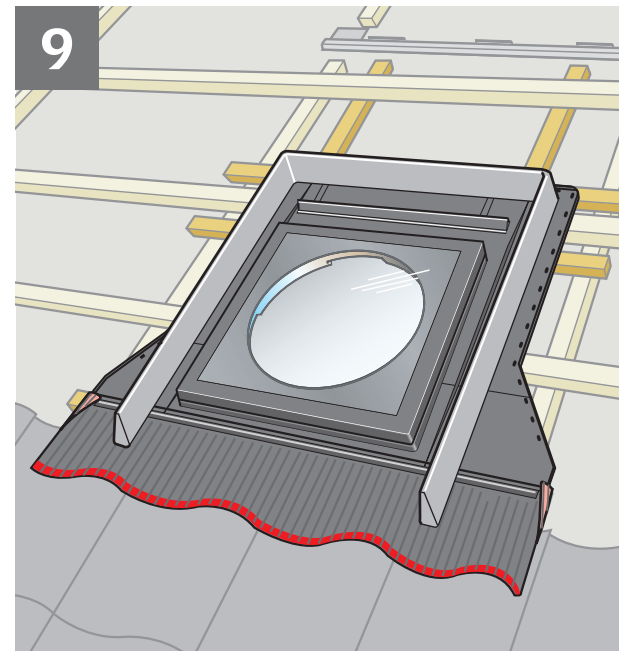

TWR

10a

10c

10b

11

13

12

AR: VELUX Argentina S.A. 0 114 711 5666	IE: VELUX Company Ltd. 1800 409 750
AT: VELUX Österreich GmbH 02245/32 3 50	IT: VELUX Italia s.p.a. 045/6173666
AU: VELUX Australia Pty. Ltd. (02) 9550 3288	JP: VELUX-Japan Ltd. 0570-00-8145
BA: VELUX Bosna i Hercegovina d.o.o. 033/626 493, 626 494	LT: VELUX Lietuva, UAB (85) 270 91 01
BE: VELUX Belgium (010) 42.09.09	LV: VELUX Latvia SIA 67 27 77 33
BG: VELUX Bulgaria EOOD 02/955 95 26	NL: VELUX Nederland B.V. 030 - 6 629 629
BY: VELUX Roof Windows FE. (017) 217 7385	NO: VELUX Norge AS 22 51 06 00
CA: VELUX Canada Inc. 1 800 88-VELUX (888-3589)	NZ: VELUX New Zealand Ltd. 09-6344 126
CH: VELUX Schweiz AG 0848 945 549	PL: VELUX Polska Sp. z o.o. (022) 33 77 000 / 33 77 070
CL: VELUX Chile Limitada 2-231 18 24	PT: VELUX Portugal, Lda 21 880 00 60
CN: VELUX (CHINA) CO. LTD. 0316-607 27 27	RO: VELUX România S.R.L. 0-8008-83589
CZ: VELUX Česká republika, s.r.o. 531 015 511	RS: VELUX Srbija d.o.o. 011 3670 468
DE: VELUX Deutschland GmbH 0180-333 33 99	RU: VELUX Rossia ZAO (495) 737 75 20
DK: VELUX Danmark A/S 45 16 45 16	SE: VELUX Svenska AB 042/20 83 80
EE: VELUX Eesti OÜ 621 7790	SI: VELUX Slovenija d.o.o. 01 724 68 68
ES: VELUX Spain, S.A. 91 509 71 00	SK: VELUX Slovensko, s.r.o. (02) 33 000 555
FI: VELUX Suomi Oy 0207 290 800	TR: VELUX Çatı Pencereleri Ticaret Limited Şirketi 0 216 302 54 10
FR: VELUX France 0821 02 15 15 0,119€ TTC/min	UA: VELUX Ukraina TOV (044) 490 5703
GB: VELUX Company Ltd. 0870 380 9593	US: VELUX America Inc. 1-800-88-VELUX
HR: VELUX Hrvatska d.o.o.. 01/5555 444	
HU: VELUX Magyarország Kft. (06/1) 436-0601	