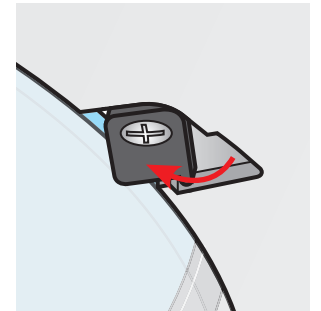

TWR

10a

10c

10b

11

13

12

AR: VELUX Argentina S.A. 0 114 711 5666	IE: VELUX Company Ltd. 1800 409 750
AT: VELUX Österreich GmbH 02245/32 3 50	IT: VELUX Italia s.p.a. 045/6173666
AU: VELUX Australia Pty. Ltd. (02) 9550 3288	JP: VELUX-Japan Ltd. 0570-00-8145
BA: VELUX Bosna i Hercegovina d.o.o. 033/626 493, 626 494	LT: VELUX Lietuva, UAB (85) 270 91 01
BE: VELUX Belgium (010) 42.09.09	LV: VELUX Latvia SIA 67 27 77 33
BG: VELUX Bulgaria EOOD 02/955 95 26	NL: VELUX Nederland B.V. 030 - 6 629 629
BY: VELUX Roof Windows FE. (017) 217 7385	NO: VELUX Norge AS 22 51 06 00
CA: VELUX Canada Inc. 1 800 88-VELUX (888-3589)	NZ: VELUX New Zealand Ltd. 09-6344 126
CH: VELUX Schweiz AG 0848 945 549	PL: VELUX Polska Sp. z o.o. (022) 33 77 000 / 33 77 070
CL: VELUX Chile Limitada 2-231 18 24	PT: VELUX Portugal, Lda 21 880 00 60
CN: VELUX (CHINA) CO. LTD. 0316-607 27 27	RO: VELUX România S.R.L. 0-8008-83589
CZ: VELUX Česká republika, s.r.o. 531 015 511	RS: VELUX Srbija d.o.o. 011 3670 468
DE: VELUX Deutschland GmbH 0180-333 33 99	RU: VELUX Rossia ZAO (495) 737 75 20
DK: VELUX Danmark A/S 45 16 45 16	SE: VELUX Svenska AB 042/20 83 80
EE: VELUX Eesti OÜ 621 7790	SI: VELUX Slovenija d.o.o. 01 724 68 68
ES: VELUX Spain, S.A. 91 509 71 00	SK: VELUX Slovensko, s.r.o. (02) 33 000 555
FI: VELUX Suomi Oy 0207 290 800	TR: VELUX Çatı Pencereleri Ticaret Limited Şirketi 0 216 302 54 10
FR: VELUX France 0821 02 15 15 0,119€ TTC/min	UA: VELUX Ukraina TOV (044) 490 5703
GB: VELUX Company Ltd. 0870 380 9593	US: VELUX America Inc. 1-800-88-VELUX
HR: VELUX Hrvatska d.o.o.. 01/5555 444	
HU: VELUX Magyarország Kft. (06/1) 436-0601	