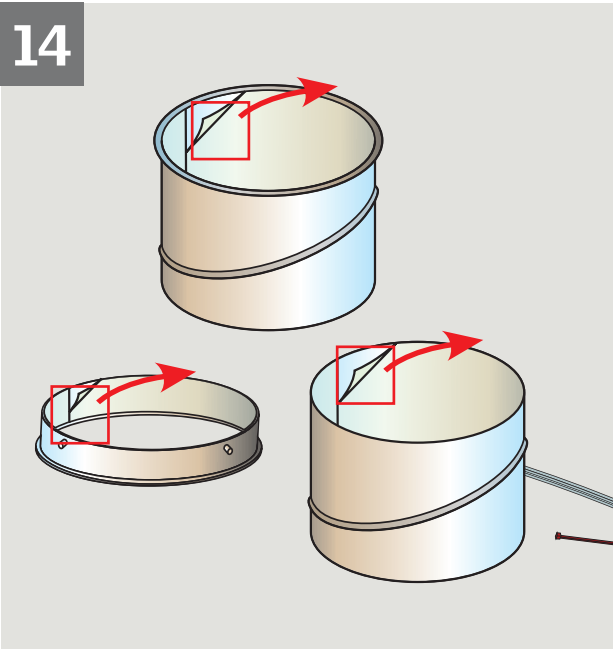

TWR

10a

10c

10b

11

13

12

AR: VELUX Argentina S.A. 0 114 711 5666	IE: VELUX Company Ltd. 1800 409 750
AT: VELUX Österreich GmbH 02245/32 3 50	IT: VELUX Italia s.p.a. 045/6173666
AU: VELUX Australia Pty. Ltd. (02) 9550 3288	JP: VELUX-Japan Ltd. 0570-00-8145
BA: VELUX Bosna i Hercegovina d.o.o. 033/626 493, 626 494	LT: VELUX Lietuva, UAB (85) 270 91 01
BE: VELUX Belgium (010) 42.09.09	LV: VELUX Latvia SIA 67 27 77 33
BG: VELUX Bulgaria EOOD 02/955 95 26	NL: VELUX Nederland B.V. 030 - 6 629 629
BY: VELUX Roof Windows FE. (017) 217 7385	NO: VELUX Norge AS 22 51 06 00
CA: VELUX Canada Inc. 1 800 88-VELUX (888-3589)	NZ: VELUX New Zealand Ltd. 09-6344 126
CH: VELUX Schweiz AG 0848 945 549	PL: VELUX Polska Sp. z o.o. (022) 33 77 000 / 33 77 070
CL: VELUX Chile Limitada 2-231 18 24	PT: VELUX Portugal, Lda 21 880 00 60
CN: VELUX (CHINA) CO. LTD. 0316-607 27 27	RO: VELUX România S.R.L. 0-8008-83589
CZ: VELUX Česká republika, s.r.o. 531 015 511	RS: VELUX Srbija d.o.o. 011 3670 468
DE: VELUX Deutschland GmbH 0180-333 33 99	RU: VELUX Rossia ZAO (495) 737 75 20
DK: VELUX Danmark A/S 45 16 45 16	SE: VELUX Svenska AB 042/20 83 80
EE: VELUX Eesti OÜ 621 7790	SI: VELUX Slovenija d.o.o. 01 724 68 68
ES: VELUX Spain, S.A. 91 509 71 00	SK: VELUX Slovensko, s.r.o. (02) 33 000 555
FI: VELUX Suomi Oy 0207 290 800	TR: VELUX Çatı Pencereleri Ticaret Limited Şirketi 0 216 302 54 10
FR: VELUX France 0821 02 15 15 0,119€ TTC/min	UA: VELUX Ukraina TOV (044) 490 5703
GB: VELUX Company Ltd. 0870 380 9593	US: VELUX America Inc. 1-800-88-VELUX
HR: VELUX Hrvatska d.o.o.. 01/5555 444	
HU: VELUX Magyarország Kft. (06/1) 436-0601	