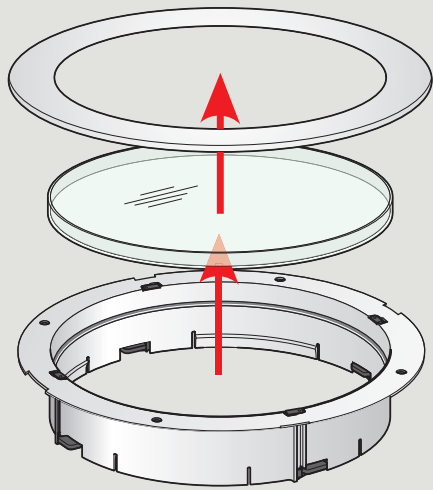

TWR

10a

10c

10b

11

13

12

AR: VELUX Argentina S.A. 0 114 711 5666	IE: VELUX Company Ltd. 1800 409 750
AT: VELUX Österreich GmbH 02245/32 3 50	IT: VELUX Italia s.p.a. 045/6173666
AU: VELUX Australia Pty. Ltd. (02) 9550 3288	JP: VELUX-Japan Ltd. 0570-00-8145
BA: VELUX Bosna i Hercegovina d.o.o. 033/626 493, 626 494	LT: VELUX Lietuva, UAB (85) 270 91 01
BE: VELUX Belgium (010) 42.09.09	LV: VELUX Latvia SIA 67 27 77 33
BG: VELUX Bulgaria EOOD 02/955 95 26	NL: VELUX Nederland B.V. 030 - 6 629 629
BY: VELUX Roof Windows FE. (017) 217 7385	NO: VELUX Norge AS 22 51 06 00
CA: VELUX Canada Inc. 1 800 88-VELUX (888-3589)	NZ: VELUX New Zealand Ltd. 09-6344 126
CH: VELUX Schweiz AG 0848 945 549	PL: VELUX Polska Sp. z o.o. (022) 33 77 000 / 33 77 070
CL: VELUX Chile Limitada 2-231 18 24	PT: VELUX Portugal, Lda 21 880 00 60
CN: VELUX (CHINA) CO. LTD. 0316-607 27 27	RO: VELUX România S.R.L. 0-8008-83589
CZ: VELUX Česká republika, s.r.o. 531 015 511	RS: VELUX Srbija d.o.o. 011 3670 468
DE: VELUX Deutschland GmbH 0180-333 33 99	RU: VELUX Rossia ZAO (495) 737 75 20
DK: VELUX Danmark A/S 45 16 45 16	SE: VELUX Svenska AB 042/20 83 80
EE: VELUX Eesti OÜ 621 7790	SI: VELUX Slovenija d.o.o. 01 724 68 68
ES: VELUX Spain, S.A. 91 509 71 00	SK: VELUX Slovensko, s.r.o. (02) 33 000 555
FI: VELUX Suomi Oy 0207 290 800	TR: VELUX Çatı Pencereleri Ticaret Limited Şirketi 0 216 302 54 10
FR: VELUX France 0821 02 15 15 0,119€ TTC/min	UA: VELUX Ukraina TOV (044) 490 5703
GB: VELUX Company Ltd. 0870 380 9593	US: VELUX America Inc. 1-800-88-VELUX
HR: VELUX Hrvatska d.o.o.. 01/5555 444	
HU: VELUX Magyarország Kft. (06/1) 436-0601	