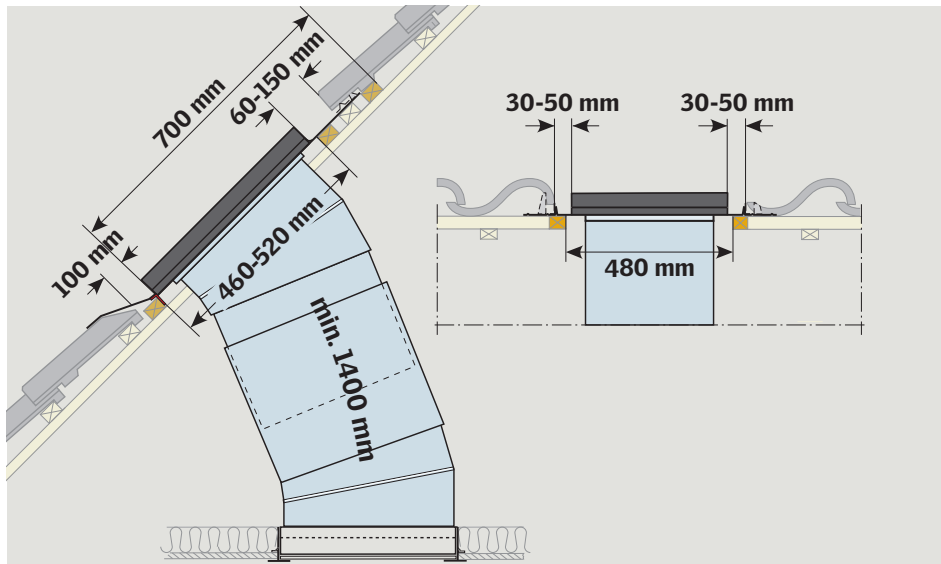

TWR

10a

10c

10b

11

13

12

AR: VELUX Argentina S.A. 0 114 711 5666	IE: VELUX Company Ltd. 1800 409 750
AT: VELUX Österreich GmbH 02245/32 3 50	IT: VELUX Italia s.p.a. 045/6173666
AU: VELUX Australia Pty. Ltd. (02) 9550 3288	JP: VELUX-Japan Ltd. 0570-00-8145
BA: VELUX Bosna i Hercegovina d.o.o. 033/626 493, 626 494	LT: VELUX Lietuva, UAB (85) 270 91 01
BE: VELUX Belgium (010) 42.09.09	LV: VELUX Latvia SIA 67 27 77 33
BG: VELUX Bulgaria EOOD 02/955 95 26	NL: VELUX Nederland B.V. 030 - 6 629 629
BY: VELUX Roof Windows FE. (017) 217 7385	NO: VELUX Norge AS 22 51 06 00
CA: VELUX Canada Inc. 1 800 88-VELUX (888-3589)	NZ: VELUX New Zealand Ltd. 09-6344 126
CH: VELUX Schweiz AG 0848 945 549	PL: VELUX Polska Sp. z o.o. (022) 33 77 000 / 33 77 070
CL: VELUX Chile Limitada 2-231 18 24	PT: VELUX Portugal, Lda 21 880 00 60
CN: VELUX (CHINA) CO. LTD. 0316-607 27 27	RO: VELUX România S.R.L. 0-8008-83589
CZ: VELUX Česká republika, s.r.o. 531 015 511	RS: VELUX Srbija d.o.o. 011 3670 468
DE: VELUX Deutschland GmbH 0180-333 33 99	RU: VELUX Rossia ZAO (495) 737 75 20
DK: VELUX Danmark A/S 45 16 45 16	SE: VELUX Svenska AB 042/20 83 80
EE: VELUX Eesti OÜ 621 7790	SI: VELUX Slovenija d.o.o. 01 724 68 68
ES: VELUX Spain, S.A. 91 509 71 00	SK: VELUX Slovensko, s.r.o. (02) 33 000 555
FI: VELUX Suomi Oy 0207 290 800	TR: VELUX Çatı Pencereleri Ticaret Limited Şirketi 0 216 302 54 10
FR: VELUX France 0821 02 15 15 0,119€ TTC/min	UA: VELUX Ukraina TOV (044) 490 5703
GB: VELUX Company Ltd. 0870 380 9593	US: VELUX America Inc. 1-800-88-VELUX
HR: VELUX Hrvatska d.o.o.. 01/5555 444	
HU: VELUX Magyarország Kft. (06/1) 436-0601	