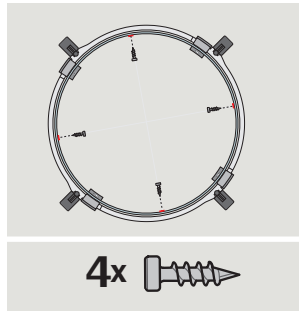

TWR

10a

10c

10b

11

13

12

AR: VELUX Argentina S.A. 0 114 711 5666	IE: VELUX Company Ltd. 1800 409 750
AT: VELUX Österreich GmbH 02245/32 3 50	IT: VELUX Italia s.p.a. 045/6173666
AU: VELUX Australia Pty. Ltd. (02) 9550 3288	JP: VELUX-Japan Ltd. 0570-00-8145
BA: VELUX Bosna i Hercegovina d.o.o. 033/626 493, 626 494	LT: VELUX Lietuva, UAB (85) 270 91 01
BE: VELUX Belgium (010) 42.09.09	LV: VELUX Latvia SIA 67 27 77 33
BG: VELUX Bulgaria EOOD 02/955 95 26	NL: VELUX Nederland B.V. 030 - 6 629 629
BY: VELUX Roof Windows FE. (017) 217 7385	NO: VELUX Norge AS 22 51 06 00
CA: VELUX Canada Inc. 1 800 88-VELUX (888-3589)	NZ: VELUX New Zealand Ltd. 09-6344 126
CH: VELUX Schweiz AG 0848 945 549	PL: VELUX Polska Sp. z o.o. (022) 33 77 000 / 33 77 070
CL: VELUX Chile Limitada 2-231 18 24	PT: VELUX Portugal, Lda 21 880 00 60
CN: VELUX (CHINA) CO. LTD. 0316-607 27 27	RO: VELUX România S.R.L. 0-8008-83589
CZ: VELUX Česká republika, s.r.o. 531 015 511	RS: VELUX Srbija d.o.o. 011 3670 468
DE: VELUX Deutschland GmbH 0180-333 33 99	RU: VELUX Rossia ZAO (495) 737 75 20
DK: VELUX Danmark A/S 45 16 45 16	SE: VELUX Svenska AB 042/20 83 80
EE: VELUX Eesti OÜ 621 7790	SI: VELUX Slovenija d.o.o. 01 724 68 68
ES: VELUX Spain, S.A. 91 509 71 00	SK: VELUX Slovensko, s.r.o. (02) 33 000 555
FI: VELUX Suomi Oy 0207 290 800	TR: VELUX Çatı Pencereleri Ticaret Limited Şirketi 0 216 302 54 10
FR: VELUX France 0821 02 15 15 0,119€ TTC/min	UA: VELUX Ukraina TOV (044) 490 5703
GB: VELUX Company Ltd. 0870 380 9593	US: VELUX America Inc. 1-800-88-VELUX
HR: VELUX Hrvatska d.o.o.. 01/5555 444	
HU: VELUX Magyarország Kft. (06/1) 436-0601	