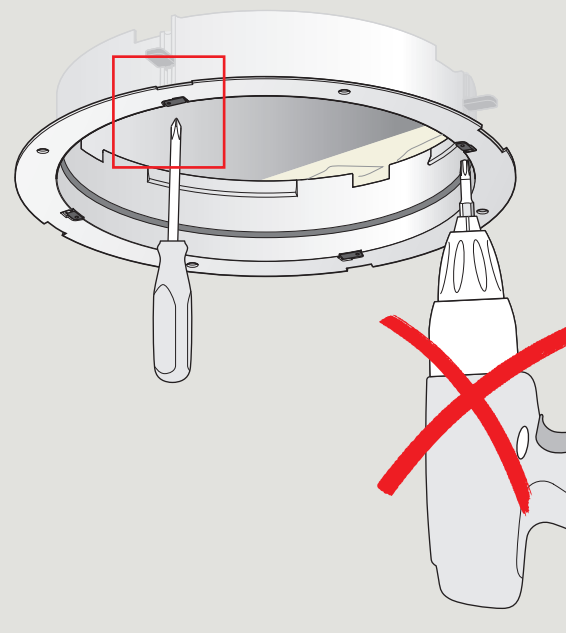

TWR

10a

10c

10b

11

13

12

AR: VELUX Argentina S.A. 0 114 711 5666	IE: VELUX Company Ltd. 1800 409 750
AT: VELUX Österreich GmbH 02245/32 3 50	IT: VELUX Italia s.p.a. 045/6173666
AU: VELUX Australia Pty. Ltd. (02) 9550 3288	JP: VELUX-Japan Ltd. 0570-00-8145
BA: VELUX Bosna i Hercegovina d.o.o. 033/626 493, 626 494	LT: VELUX Lietuva, UAB (85) 270 91 01
BE: VELUX Belgium (010) 42.09.09	LV: VELUX Latvia SIA 67 27 77 33
BG: VELUX Bulgaria EOOD 02/955 95 26	NL: VELUX Nederland B.V. 030 - 6 629 629
BY: VELUX Roof Windows FE. (017) 217 7385	NO: VELUX Norge AS 22 51 06 00
CA: VELUX Canada Inc. 1 800 88-VELUX (888-3589)	NZ: VELUX New Zealand Ltd. 09-6344 126
CH: VELUX Schweiz AG 0848 945 549	PL: VELUX Polska Sp. z o.o. (022) 33 77 000 / 33 77 070
CL: VELUX Chile Limitada 2-231 18 24	PT: VELUX Portugal, Lda 21 880 00 60
CN: VELUX (CHINA) CO. LTD. 0316-607 27 27	RO: VELUX România S.R.L. 0-8008-83589
CZ: VELUX Česká republika, s.r.o. 531 015 511	RS: VELUX Srbija d.o.o. 011 3670 468
DE: VELUX Deutschland GmbH 0180-333 33 99	RU: VELUX Rossia ZAO (495) 737 75 20
DK: VELUX Danmark A/S 45 16 45 16	SE: VELUX Svenska AB 042/20 83 80
EE: VELUX Eesti OÜ 621 7790	SI: VELUX Slovenija d.o.o. 01 724 68 68
ES: VELUX Spain, S.A. 91 509 71 00	SK: VELUX Slovensko, s.r.o. (02) 33 000 555
FI: VELUX Suomi Oy 0207 290 800	TR: VELUX Çatı Pencereleri Ticaret Limited Şirketi 0 216 302 54 10
FR: VELUX France 0821 02 15 15 0,119€ TTC/min	UA: VELUX Ukraina TOV (044) 490 5703
GB: VELUX Company Ltd. 0870 380 9593	US: VELUX America Inc. 1-800-88-VELUX
HR: VELUX Hrvatska d.o.o.. 01/5555 444	
HU: VELUX Magyarország Kft. (06/1) 436-0601	