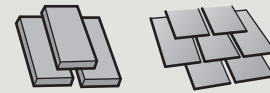

TWR

10a

10c

10b

11

13

12

AR: VELUX Argentina S.A. 0 114 711 5666	IE: VELUX Company Ltd. 1800 409 750
AT: VELUX Österreich GmbH 02245/32 3 50	IT: VELUX Italia s.p.a. 045/6173666
AU: VELUX Australia Pty. Ltd. (02) 9550 3288	JP: VELUX-Japan Ltd. 0570-00-8145
BA: VELUX Bosna i Hercegovina d.o.o. 033/626 493, 626 494	LT: VELUX Lietuva, UAB (85) 270 91 01
BE: VELUX Belgium (010) 42.09.09	LV: VELUX Latvia SIA 67 27 77 33
BG: VELUX Bulgaria EOOD 02/955 95 26	NL: VELUX Nederland B.V. 030 - 6 629 629
BY: VELUX Roof Windows FE. (017) 217 7385	NO: VELUX Norge AS 22 51 06 00
CA: VELUX Canada Inc. 1 800 88-VELUX (888-3589)	NZ: VELUX New Zealand Ltd. 09-6344 126
CH: VELUX Schweiz AG 0848 945 549	PL: VELUX Polska Sp. z o.o. (022) 33 77 000 / 33 77 070
CL: VELUX Chile Limitada 2-231 18 24	PT: VELUX Portugal, Lda 21 880 00 60
CN: VELUX (CHINA) CO. LTD. 0316-607 27 27	RO: VELUX România S.R.L. 0-8008-83589
CZ: VELUX Česká republika, s.r.o. 531 015 511	RS: VELUX Srbija d.o.o. 011 3670 468
DE: VELUX Deutschland GmbH 0180-333 33 99	RU: VELUX Rossia ZAO (495) 737 75 20
DK: VELUX Danmark A/S 45 16 45 16	SE: VELUX Svenska AB 042/20 83 80
EE: VELUX Eesti OÜ 621 7790	SI: VELUX Slovenija d.o.o. 01 724 68 68
ES: VELUX Spain, S.A. 91 509 71 00	SK: VELUX Slovensko, s.r.o. (02) 33 000 555
FI: VELUX Suomi Oy 0207 290 800	TR: VELUX Çatı Pencereleri Ticaret Limited Şirketi 0 216 302 54 10
FR: VELUX France 0821 02 15 15 0,119€ TTC/min	UA: VELUX Ukraina TOV (044) 490 5703
GB: VELUX Company Ltd. 0870 380 9593	US: VELUX America Inc. 1-800-88-VELUX
HR: VELUX Hrvatska d.o.o.. 01/5555 444	
HU: VELUX Magyarország Kft. (06/1) 436-0601	