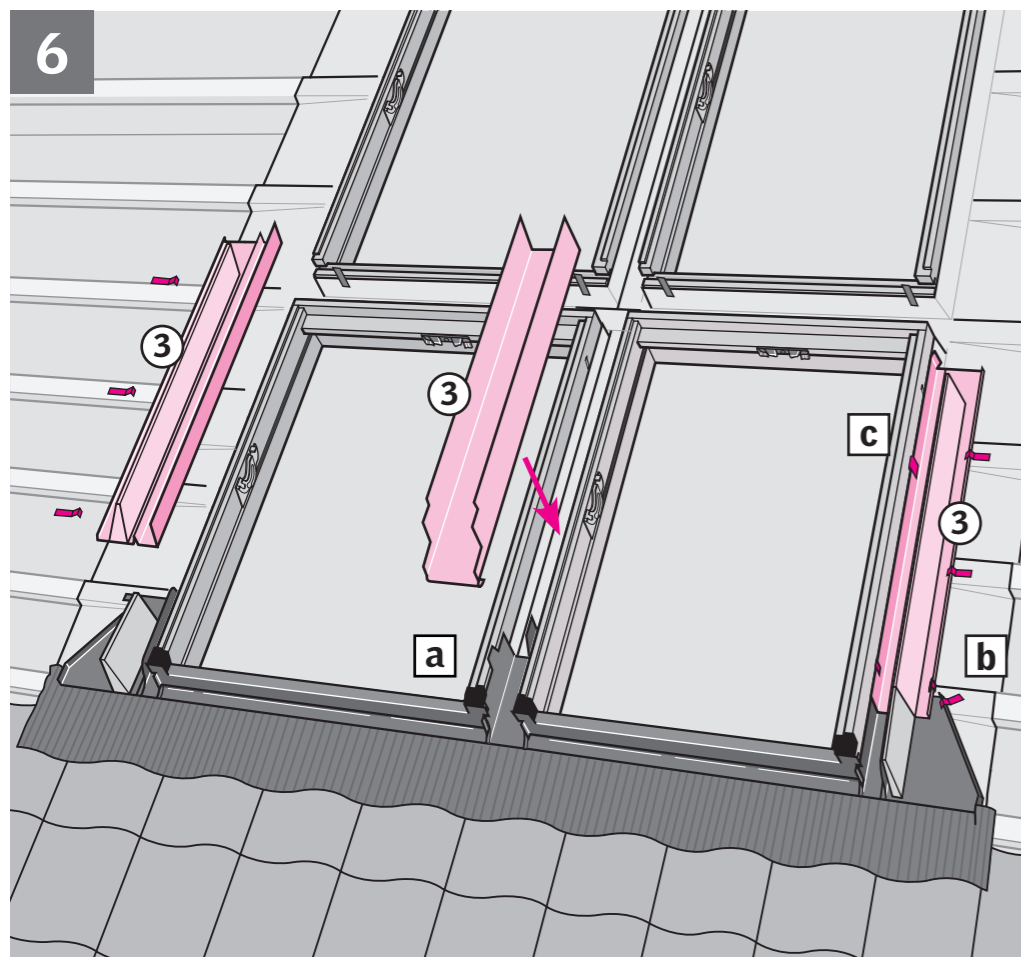

# EKW/EKX

<b>AR:</b> VELUX Argentina S.A. 3488 639944 / 45 / 46	<b>EE:</b> VELUX Eesti OÜ 621 7790	<b>NZ:</b> VELUX New Zealand Ltd. 0800 650 445
<b>AT:</b> VELUX Österreich GmbH 02245/32 3 50	<b>ES:</b> VELUX Spain, S.A. 91 509 71 00	<b>PL:</b> VELUX Polska Sp. z o.o. (022) 33 77 000 / 33 77 070
<b>AU:</b> VELUX Australia Pty. Ltd. 1300 859 856	<b>FI:</b> VELUX Suomi Oy 0207 290 800	<b>PT:</b> VELUX Portugal, Lda 21 880 00 60
<b>BA:</b> VELUX Bosna i Hercegovina d.o.o. 033/626 493, 626 494	<b>FR:</b> VELUX France 0821 02 15 15 0,119€ TTC/min	<b>RO:</b> VELUX România S.R.L. 0-8008-83589
<b>BE:</b> VELUX Belgium (010) 42.09.09	<b>GB:</b> VELUX Company Ltd. 01592 778 225	<b>RS:</b> VELUX Srbija d.o.o. 011 20 57 500
<b>BG:</b> VELUX Bulgaria EOOD 02/955 95 26	<b>HR:</b> VELUX Hrvatska d.o.o. 01/5555 444	<b>RU:</b> ЗАО VELUX (495) 737 75 20
<b>BY:</b> VELUX Roof Windows FE (017) 217 7385	<b>HU:</b> VELUX Magyarország Kft. (06/1) 436-0601	<b>SE:</b> VELUX Svenska AB 042/20 83 80
<b>CA:</b> VELUX Canada Inc. 1 800 88-VELUX (888-3589)	<b>IE:</b> VELUX Company Ltd. 01 848 8775	<b>SI:</b> VELUX Slovenija d.o.o. 01 724 68 68
<b>CH:</b> VELUX Schweiz AG 0848 945 549	<b>IT:</b> VELUX Italia s.p.a. 045/6173666	<b>SK:</b> VELUX Slovensko, s.r.o. (02) 33 000 555
<b>CL:</b> VELUX Chile Limitada 2 953 6789	<b>JP:</b> VELUX-Japan Ltd. 0570-00-8145	<b>TR:</b> VELUX Çatı Pencereleri Ticaret Limited Şirketi 0 216 302 54 10
<b>CN:</b> VELUX (CHINA) CO. LTD. 0316-607 27 27	<b>LT:</b> VELUX Lietuva, UAB (85) 270 91 01	<b>UA:</b> VELUX Ukraina TOV (044) 2916070
<b>CZ:</b> VELUX Česká republika, s.r.o. 531 015 511	<b>LV:</b> VELUX Latvia SIA 67 27 77 33	<b>US:</b> VELUX America Inc. 1-800-88-VELUX
<b>DE:</b> VELUX Deutschland GmbH 0180-333 33 99	<b>NL:</b> VELUX Nederland B.V. 030 - 6 629 629	
<b>DK:</b> VELUX Danmark A/S 45 16 45 16	<b>NO:</b> VELUX Norge AS 22 51 06 00	