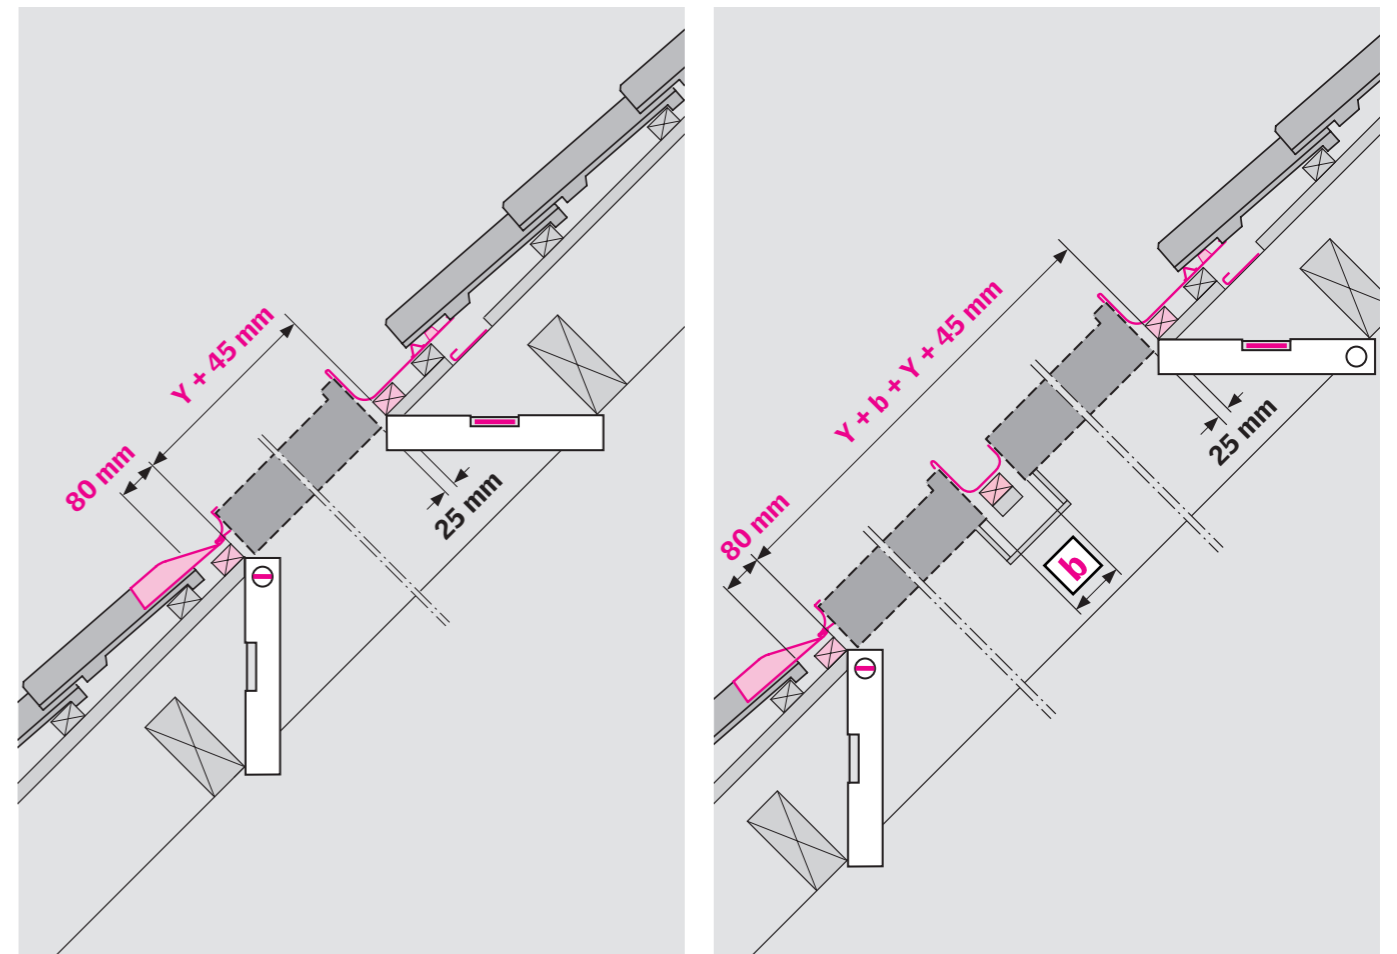

# EKW/EKX

<b>AR:</b> VELUX Argentina S.A. 3488 639944 / 45 / 46	<b>EE:</b> VELUX Eesti OÜ 621 7790	<b>NZ:</b> VELUX New Zealand Ltd. 0800 650 445
<b>AT:</b> VELUX Österreich GmbH 02245/32 3 50	<b>ES:</b> VELUX Spain, S.A. 91 509 71 00	<b>PL:</b> VELUX Polska Sp. z o.o. (022) 33 77 000 / 33 77 070
<b>AU:</b> VELUX Australia Pty. Ltd. 1300 859 856	<b>FI:</b> VELUX Suomi Oy 0207 290 800	<b>PT:</b> VELUX Portugal, Lda 21 880 00 60
<b>BA:</b> VELUX Bosna i Hercegovina d.o.o. 033/626 493, 626 494	<b>FR:</b> VELUX France 0821 02 15 15 0,119€ TTC/min	<b>RO:</b> VELUX România S.R.L. 0-8008-83589
<b>BE:</b> VELUX Belgium (010) 42.09.09	<b>GB:</b> VELUX Company Ltd. 01592 778 225	<b>RS:</b> VELUX Srbija d.o.o. 011 20 57 500
<b>BG:</b> VELUX Bulgaria EOOD 02/955 95 26	<b>HR:</b> VELUX Hrvatska d.o.o. 01/5555 444	<b>RU:</b> ЗАО VELUX (495) 737 75 20
<b>BY:</b> VELUX Roof Windows FE (017) 217 7385	<b>HU:</b> VELUX Magyarország Kft. (06/1) 436-0601	<b>SE:</b> VELUX Svenska AB 042/20 83 80
<b>CA:</b> VELUX Canada Inc. 1 800 88-VELUX (888-3589)	<b>IE:</b> VELUX Company Ltd. 01 848 8775	<b>SI:</b> VELUX Slovenija d.o.o. 01 724 68 68
<b>CH:</b> VELUX Schweiz AG 0848 945 549	<b>IT:</b> VELUX Italia s.p.a. 045/6173666	<b>SK:</b> VELUX Slovensko, s.r.o. (02) 33 000 555
<b>CL:</b> VELUX Chile Limitada 2 953 6789	<b>JP:</b> VELUX-Japan Ltd. 0570-00-8145	<b>TR:</b> VELUX Çatı Pencereleri Ticaret Limited Şirketi 0 216 302 54 10
<b>CN:</b> VELUX (CHINA) CO. LTD. 0316-607 27 27	<b>LT:</b> VELUX Lietuva, UAB (85) 270 91 01	<b>UA:</b> VELUX Ukraina TOV (044) 2916070
<b>CZ:</b> VELUX Česká republika, s.r.o. 531 015 511	<b>LV:</b> VELUX Latvia SIA 67 27 77 33	<b>US:</b> VELUX America Inc. 1-800-88-VELUX
<b>DE:</b> VELUX Deutschland GmbH 0180-333 33 99	<b>NL:</b> VELUX Nederland B.V. 030 - 6 629 629	
<b>DK:</b> VELUX Danmark A/S 45 16 45 16	<b>NO:</b> VELUX Norge AS 22 51 06 00	