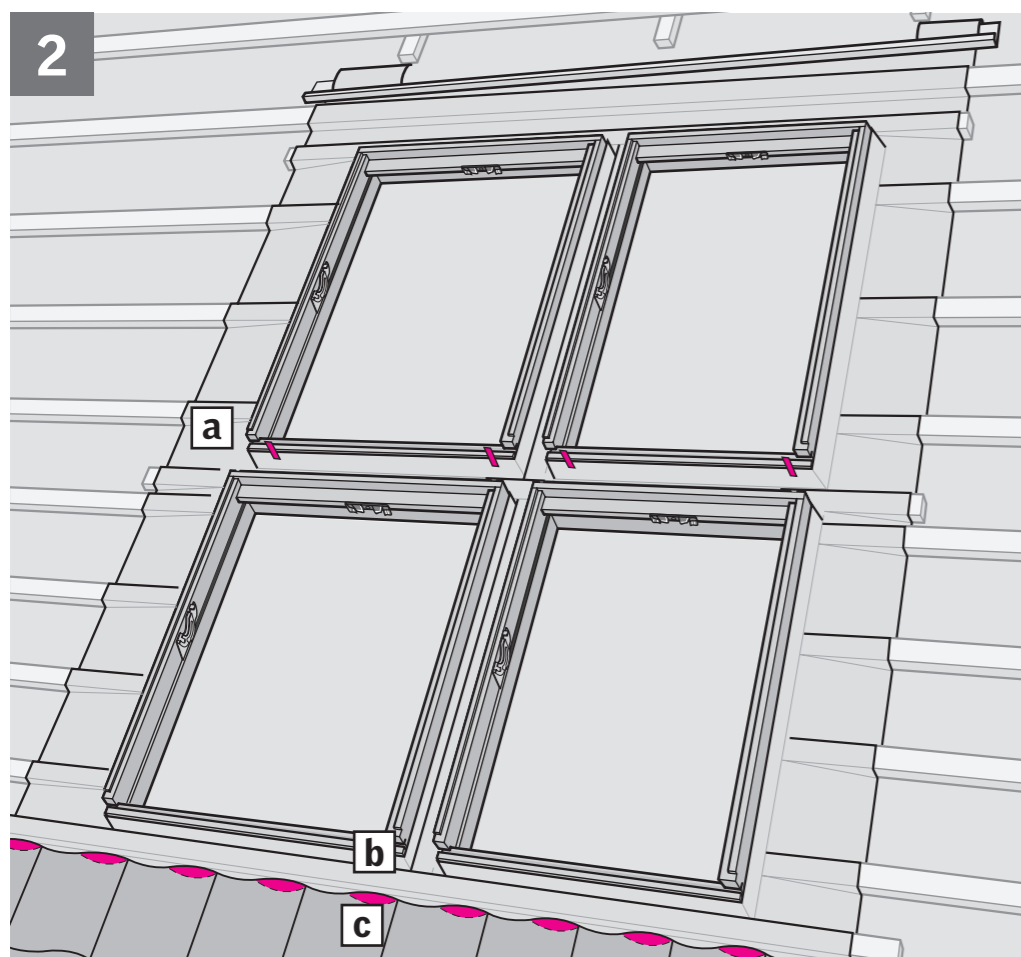

# EKW/EKX

<b>AR:</b> VELUX Argentina S.A. 3488 639944 / 45 / 46	<b>EE:</b> VELUX Eesti OÜ 621 7790	<b>NZ:</b> VELUX New Zealand Ltd. 0800 650 445
<b>AT:</b> VELUX Österreich GmbH 02245/32 3 50	<b>ES:</b> VELUX Spain, S.A. 91 509 71 00	<b>PL:</b> VELUX Polska Sp. z o.o. (022) 33 77 000 / 33 77 070
<b>AU:</b> VELUX Australia Pty. Ltd. 1300 859 856	<b>FI:</b> VELUX Suomi Oy 0207 290 800	<b>PT:</b> VELUX Portugal, Lda 21 880 00 60
<b>BA:</b> VELUX Bosna i Hercegovina d.o.o. 033/626 493, 626 494	<b>FR:</b> VELUX France 0821 02 15 15 0,119€ TTC/min	<b>RO:</b> VELUX România S.R.L. 0-8008-83589
<b>BE:</b> VELUX Belgium (010) 42.09.09	<b>GB:</b> VELUX Company Ltd. 01592 778 225	<b>RS:</b> VELUX Srbija d.o.o. 011 20 57 500
<b>BG:</b> VELUX Bulgaria EOOD 02/955 95 26	<b>HR:</b> VELUX Hrvatska d.o.o. 01/5555 444	<b>RU:</b> ЗАО VELUX (495) 737 75 20
<b>BY:</b> VELUX Roof Windows FE (017) 217 7385	<b>HU:</b> VELUX Magyarország Kft. (06/1) 436-0601	<b>SE:</b> VELUX Svenska AB 042/20 83 80
<b>CA:</b> VELUX Canada Inc. 1 800 88-VELUX (888-3589)	<b>IE:</b> VELUX Company Ltd. 01 848 8775	<b>SI:</b> VELUX Slovenija d.o.o. 01 724 68 68
<b>CH:</b> VELUX Schweiz AG 0848 945 549	<b>IT:</b> VELUX Italia s.p.a. 045/6173666	<b>SK:</b> VELUX Slovensko, s.r.o. (02) 33 000 555
<b>CL:</b> VELUX Chile Limitada 2 953 6789	<b>JP:</b> VELUX-Japan Ltd. 0570-00-8145	<b>TR:</b> VELUX Çatı Pencereleri Ticaret Limited Şirketi 0 216 302 54 10
<b>CN:</b> VELUX (CHINA) CO. LTD. 0316-607 27 27	<b>LT:</b> VELUX Lietuva, UAB (85) 270 91 01	<b>UA:</b> VELUX Ukraina TOV (044) 2916070
<b>CZ:</b> VELUX Česká republika, s.r.o. 531 015 511	<b>LV:</b> VELUX Latvia SIA 67 27 77 33	<b>US:</b> VELUX America Inc. 1-800-88-VELUX
<b>DE:</b> VELUX Deutschland GmbH 0180-333 33 99	<b>NL:</b> VELUX Nederland B.V. 030 - 6 629 629	
<b>DK:</b> VELUX Danmark A/S 45 16 45 16	<b>NO:</b> VELUX Norge AS 22 51 06 00	