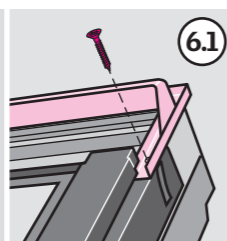

# EKW/EKX

<b>AR:</b> VELUX Argentina S.A. 3488 639944 / 45 / 46	<b>EE:</b> VELUX Eesti OÜ 621 7790	<b>NZ:</b> VELUX New Zealand Ltd. 0800 650 445
<b>AT:</b> VELUX Österreich GmbH 02245/32 3 50	<b>ES:</b> VELUX Spain, S.A. 91 509 71 00	<b>PL:</b> VELUX Polska Sp. z o.o. (022) 33 77 000 / 33 77 070
<b>AU:</b> VELUX Australia Pty. Ltd. 1300 859 856	<b>FI:</b> VELUX Suomi Oy 0207 290 800	<b>PT:</b> VELUX Portugal, Lda 21 880 00 60
<b>BA:</b> VELUX Bosna i Hercegovina d.o.o. 033/626 493, 626 494	<b>FR:</b> VELUX France 0821 02 15 15 0,119€ TTC/min	<b>RO:</b> VELUX România S.R.L. 0-8008-83589
<b>BE:</b> VELUX Belgium (010) 42.09.09	<b>GB:</b> VELUX Company Ltd. 01592 778 225	<b>RS:</b> VELUX Srbija d.o.o. 011 20 57 500
<b>BG:</b> VELUX Bulgaria EOOD 02/955 95 26	<b>HR:</b> VELUX Hrvatska d.o.o. 01/5555 444	<b>RU:</b> ЗАО VELUX (495) 737 75 20
<b>BY:</b> VELUX Roof Windows FE (017) 217 7385	<b>HU:</b> VELUX Magyarország Kft. (06/1) 436-0601	<b>SE:</b> VELUX Svenska AB 042/20 83 80
<b>CA:</b> VELUX Canada Inc. 1 800 88-VELUX (888-3589)	<b>IE:</b> VELUX Company Ltd. 01 848 8775	<b>SI:</b> VELUX Slovenija d.o.o. 01 724 68 68
<b>CH:</b> VELUX Schweiz AG 0848 945 549	<b>IT:</b> VELUX Italia s.p.a. 045/6173666	<b>SK:</b> VELUX Slovensko, s.r.o. (02) 33 000 555
<b>CL:</b> VELUX Chile Limitada 2 953 6789	<b>JP:</b> VELUX-Japan Ltd. 0570-00-8145	<b>TR:</b> VELUX Çatı Pencereleri Ticaret Limited Şirketi 0 216 302 54 10
<b>CN:</b> VELUX (CHINA) CO. LTD. 0316-607 27 27	<b>LT:</b> VELUX Lietuva, UAB (85) 270 91 01	<b>UA:</b> VELUX Ukraina TOV (044) 2916070
<b>CZ:</b> VELUX Česká republika, s.r.o. 531 015 511	<b>LV:</b> VELUX Latvia SIA 67 27 77 33	<b>US:</b> VELUX America Inc. 1-800-88-VELUX
<b>DE:</b> VELUX Deutschland GmbH 0180-333 33 99	<b>NL:</b> VELUX Nederland B.V. 030 - 6 629 629	
<b>DK:</b> VELUX Danmark A/S 45 16 45 16	<b>NO:</b> VELUX Norge AS 22 51 06 00	