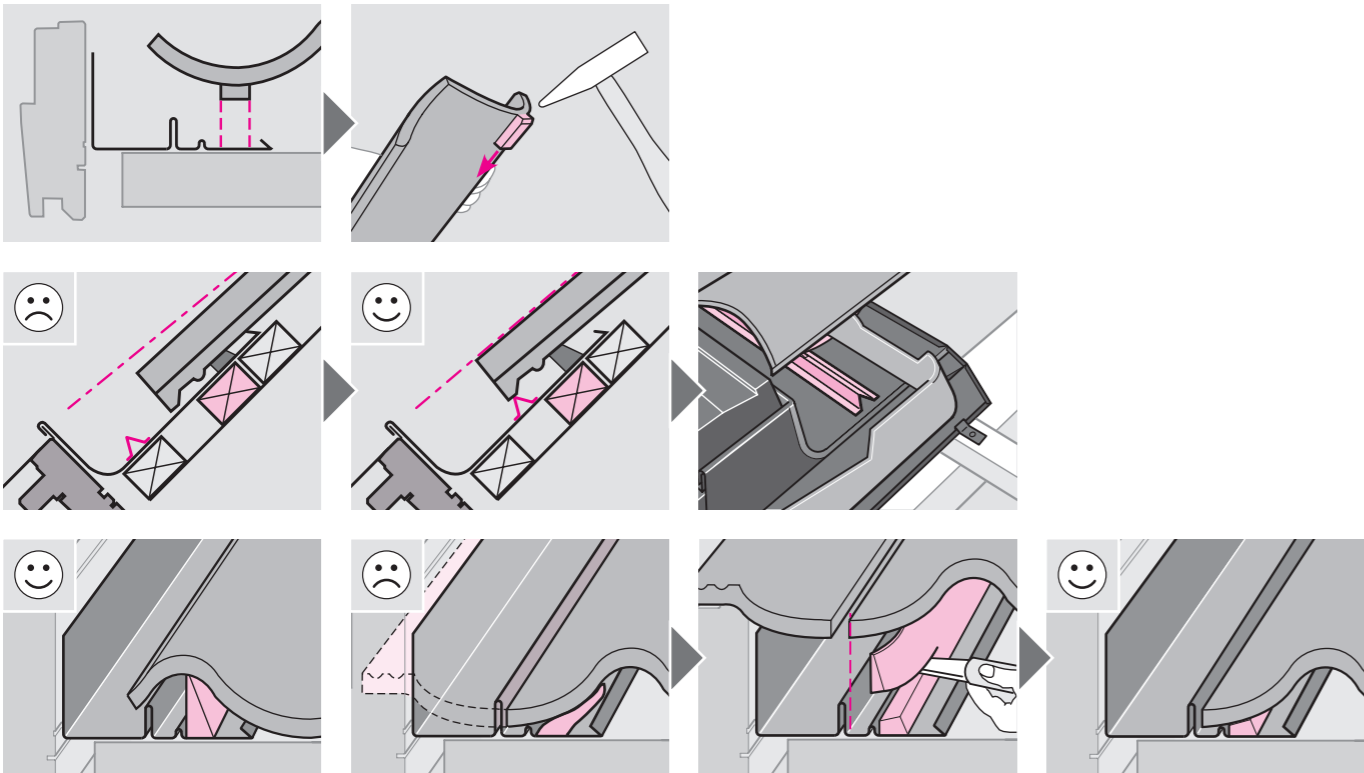

# EKW/EKX

<b>AR:</b> VELUX Argentina S.A. 3488 639944 / 45 / 46	<b>EE:</b> VELUX Eesti OÜ 621 7790	<b>NZ:</b> VELUX New Zealand Ltd. 0800 650 445
<b>AT:</b> VELUX Österreich GmbH 02245/32 3 50	<b>ES:</b> VELUX Spain, S.A. 91 509 71 00	<b>PL:</b> VELUX Polska Sp. z o.o. (022) 33 77 000 / 33 77 070
<b>AU:</b> VELUX Australia Pty. Ltd. 1300 859 856	<b>FI:</b> VELUX Suomi Oy 0207 290 800	<b>PT:</b> VELUX Portugal, Lda 21 880 00 60
<b>BA:</b> VELUX Bosna i Hercegovina d.o.o. 033/626 493, 626 494	<b>FR:</b> VELUX France 0821 02 15 15 0,119€ TTC/min	<b>RO:</b> VELUX România S.R.L. 0-8008-83589
<b>BE:</b> VELUX Belgium (010) 42.09.09	<b>GB:</b> VELUX Company Ltd. 01592 778 225	<b>RS:</b> VELUX Srbija d.o.o. 011 20 57 500
<b>BG:</b> VELUX Bulgaria EOOD 02/955 95 26	<b>HR:</b> VELUX Hrvatska d.o.o. 01/5555 444	<b>RU:</b> ЗАО VELUX (495) 737 75 20
<b>BY:</b> VELUX Roof Windows FE (017) 217 7385	<b>HU:</b> VELUX Magyarország Kft. (06/1) 436-0601	<b>SE:</b> VELUX Svenska AB 042/20 83 80
<b>CA:</b> VELUX Canada Inc. 1 800 88-VELUX (888-3589)	<b>IE:</b> VELUX Company Ltd. 01 848 8775	<b>SI:</b> VELUX Slovenija d.o.o. 01 724 68 68
<b>CH:</b> VELUX Schweiz AG 0848 945 549	<b>IT:</b> VELUX Italia s.p.a. 045/6173666	<b>SK:</b> VELUX Slovensko, s.r.o. (02) 33 000 555
<b>CL:</b> VELUX Chile Limitada 2 953 6789	<b>JP:</b> VELUX-Japan Ltd. 0570-00-8145	<b>TR:</b> VELUX Çatı Pencereleri Ticaret Limited Şirketi 0 216 302 54 10
<b>CN:</b> VELUX (CHINA) CO. LTD. 0316-607 27 27	<b>LT:</b> VELUX Lietuva, UAB (85) 270 91 01	<b>UA:</b> VELUX Ukraina TOV (044) 2916070
<b>CZ:</b> VELUX Česká republika, s.r.o. 531 015 511	<b>LV:</b> VELUX Latvia SIA 67 27 77 33	<b>US:</b> VELUX America Inc. 1-800-88-VELUX
<b>DE:</b> VELUX Deutschland GmbH 0180-333 33 99	<b>NL:</b> VELUX Nederland B.V. 030 - 6 629 629	
<b>DK:</b> VELUX Danmark A/S 45 16 45 16	<b>NO:</b> VELUX Norge AS 22 51 06 00	