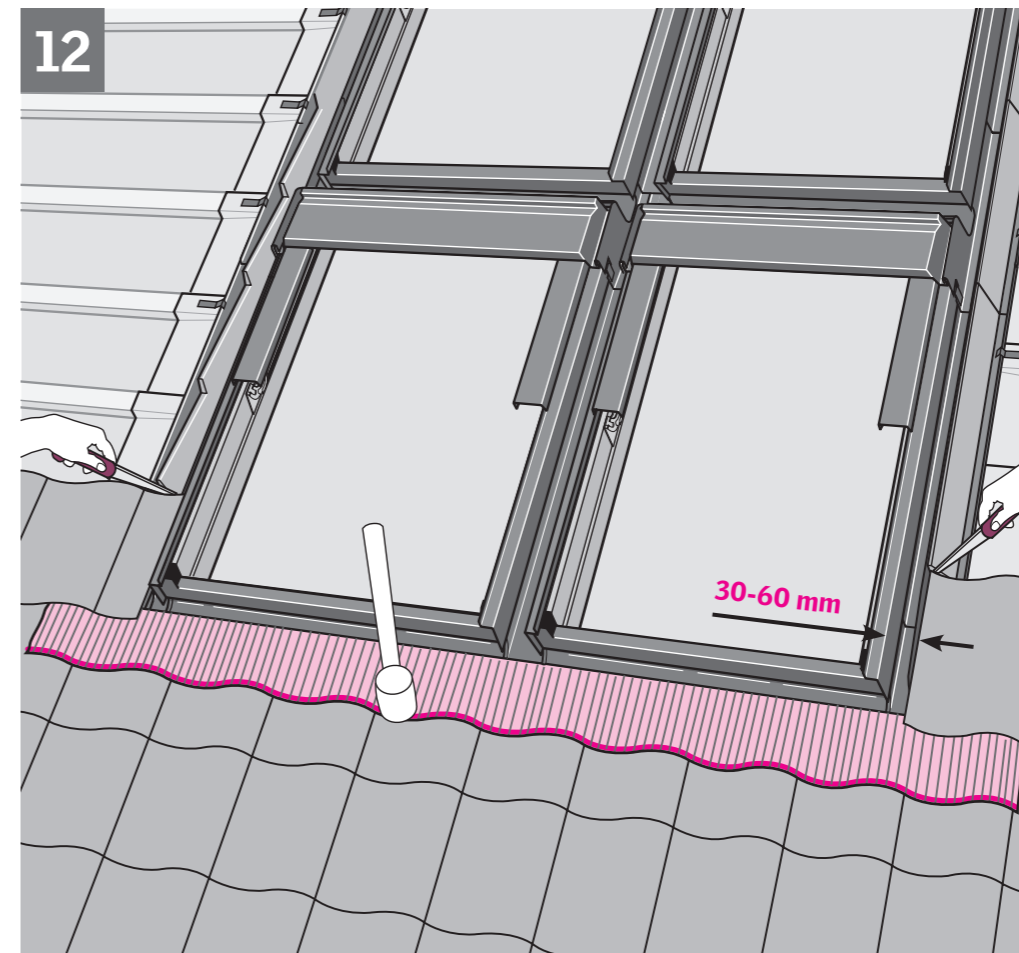

# EKW/EKX

<b>AR:</b> VELUX Argentina S.A. 3488 639944 / 45 / 46	<b>EE:</b> VELUX Eesti OÜ 621 7790	<b>NZ:</b> VELUX New Zealand Ltd. 0800 650 445
<b>AT:</b> VELUX Österreich GmbH 02245/32 3 50	<b>ES:</b> VELUX Spain, S.A. 91 509 71 00	<b>PL:</b> VELUX Polska Sp. z o.o. (022) 33 77 000 / 33 77 070
<b>AU:</b> VELUX Australia Pty. Ltd. 1300 859 856	<b>FI:</b> VELUX Suomi Oy 0207 290 800	<b>PT:</b> VELUX Portugal, Lda 21 880 00 60
<b>BA:</b> VELUX Bosna i Hercegovina d.o.o. 033/626 493, 626 494	<b>FR:</b> VELUX France 0821 02 15 15 0,119€ TTC/min	<b>RO:</b> VELUX România S.R.L. 0-8008-83589
<b>BE:</b> VELUX Belgium (010) 42.09.09	<b>GB:</b> VELUX Company Ltd. 01592 778 225	<b>RS:</b> VELUX Srbija d.o.o. 011 20 57 500
<b>BG:</b> VELUX Bulgaria EOOD 02/955 95 26	<b>HR:</b> VELUX Hrvatska d.o.o. 01/5555 444	<b>RU:</b> ЗАО VELUX (495) 737 75 20
<b>BY:</b> VELUX Roof Windows FE (017) 217 7385	<b>HU:</b> VELUX Magyarország Kft. (06/1) 436-0601	<b>SE:</b> VELUX Svenska AB 042/20 83 80
<b>CA:</b> VELUX Canada Inc. 1 800 88-VELUX (888-3589)	<b>IE:</b> VELUX Company Ltd. 01 848 8775	<b>SI:</b> VELUX Slovenija d.o.o. 01 724 68 68
<b>CH:</b> VELUX Schweiz AG 0848 945 549	<b>IT:</b> VELUX Italia s.p.a. 045/6173666	<b>SK:</b> VELUX Slovensko, s.r.o. (02) 33 000 555
<b>CL:</b> VELUX Chile Limitada 2 953 6789	<b>JP:</b> VELUX-Japan Ltd. 0570-00-8145	<b>TR:</b> VELUX Çatı Pencereleri Ticaret Limited Şirketi 0 216 302 54 10
<b>CN:</b> VELUX (CHINA) CO. LTD. 0316-607 27 27	<b>LT:</b> VELUX Lietuva, UAB (85) 270 91 01	<b>UA:</b> VELUX Ukraina TOV (044) 2916070
<b>CZ:</b> VELUX Česká republika, s.r.o. 531 015 511	<b>LV:</b> VELUX Latvia SIA 67 27 77 33	<b>US:</b> VELUX America Inc. 1-800-88-VELUX
<b>DE:</b> VELUX Deutschland GmbH 0180-333 33 99	<b>NL:</b> VELUX Nederland B.V. 030 - 6 629 629	
<b>DK:</b> VELUX Danmark A/S 45 16 45 16	<b>NO:</b> VELUX Norge AS 22 51 06 00	