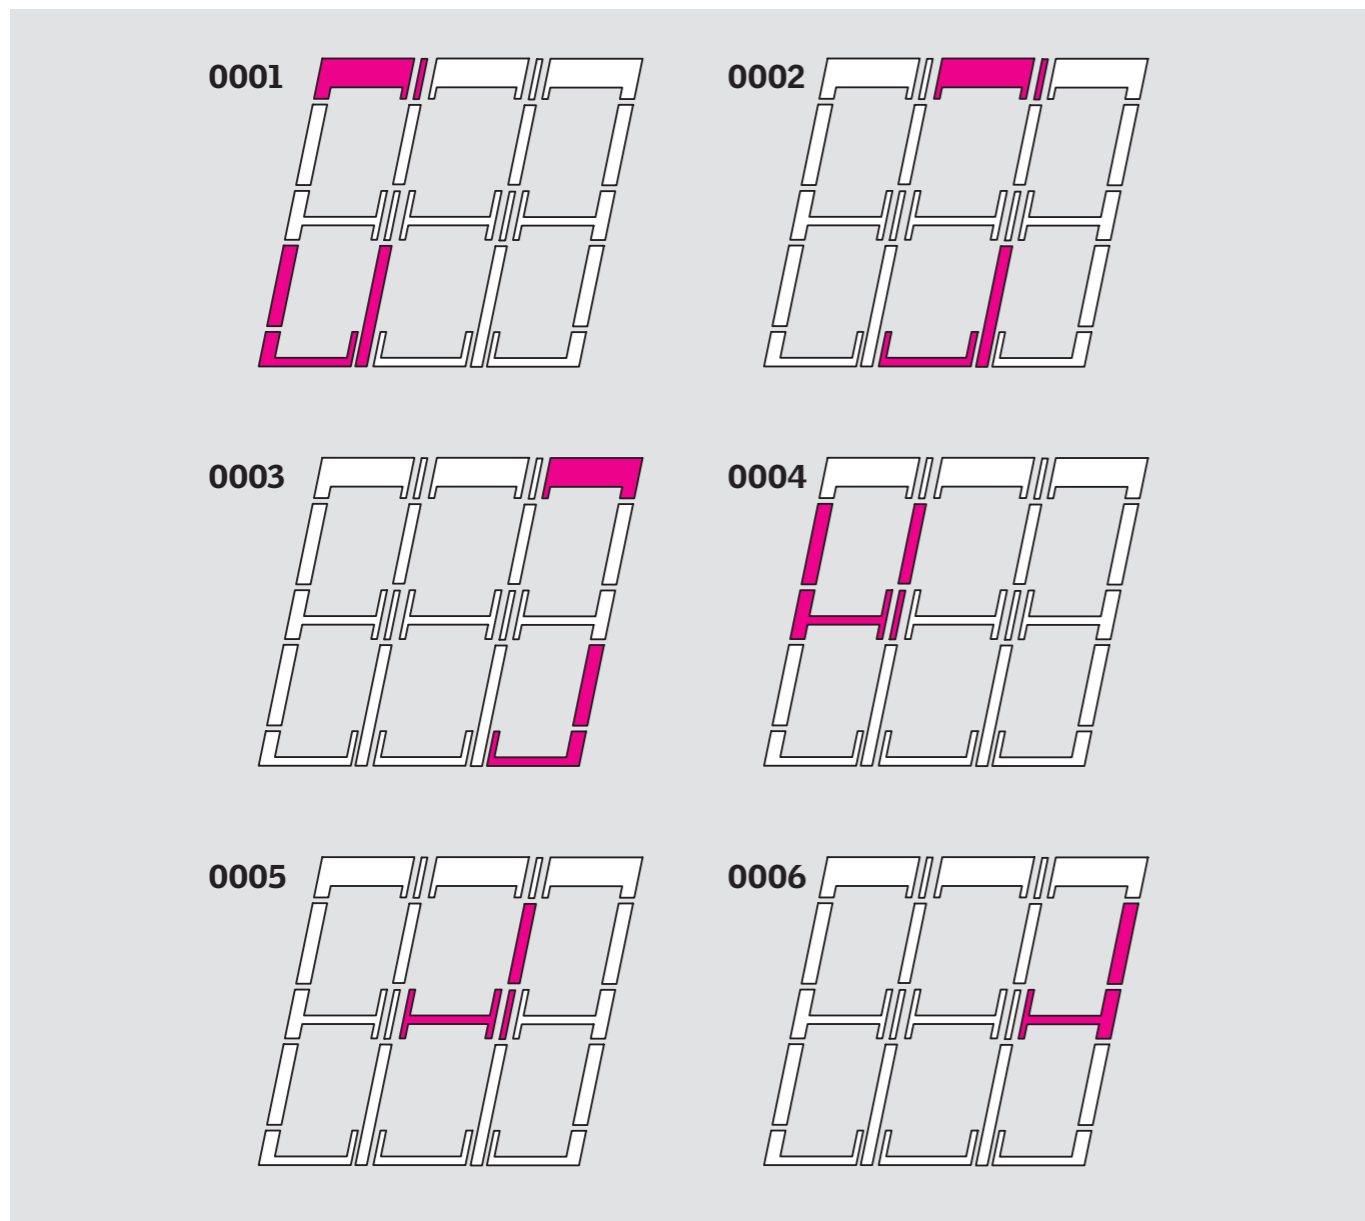

# EKW/EKX

<b>AR:</b> VELUX Argentina S.A. 3488 639944 / 45 / 46	<b>EE:</b> VELUX Eesti OÜ 621 7790	<b>NZ:</b> VELUX New Zealand Ltd. 0800 650 445
<b>AT:</b> VELUX Österreich GmbH 02245/32 3 50	<b>ES:</b> VELUX Spain, S.A. 91 509 71 00	<b>PL:</b> VELUX Polska Sp. z o.o. (022) 33 77 000 / 33 77 070
<b>AU:</b> VELUX Australia Pty. Ltd. 1300 859 856	<b>FI:</b> VELUX Suomi Oy 0207 290 800	<b>PT:</b> VELUX Portugal, Lda 21 880 00 60
<b>BA:</b> VELUX Bosna i Hercegovina d.o.o. 033/626 493, 626 494	<b>FR:</b> VELUX France 0821 02 15 15 0,119€ TTC/min	<b>RO:</b> VELUX România S.R.L. 0-8008-83589
<b>BE:</b> VELUX Belgium (010) 42.09.09	<b>GB:</b> VELUX Company Ltd. 01592 778 225	<b>RS:</b> VELUX Srbija d.o.o. 011 20 57 500
<b>BG:</b> VELUX Bulgaria EOOD 02/955 95 26	<b>HR:</b> VELUX Hrvatska d.o.o. 01/5555 444	<b>RU:</b> ЗАО VELUX (495) 737 75 20
<b>BY:</b> VELUX Roof Windows FE (017) 217 7385	<b>HU:</b> VELUX Magyarország Kft. (06/1) 436-0601	<b>SE:</b> VELUX Svenska AB 042/20 83 80
<b>CA:</b> VELUX Canada Inc. 1 800 88-VELUX (888-3589)	<b>IE:</b> VELUX Company Ltd. 01 848 8775	<b>SI:</b> VELUX Slovenija d.o.o. 01 724 68 68
<b>CH:</b> VELUX Schweiz AG 0848 945 549	<b>IT:</b> VELUX Italia s.p.a. 045/6173666	<b>SK:</b> VELUX Slovensko, s.r.o. (02) 33 000 555
<b>CL:</b> VELUX Chile Limitada 2 953 6789	<b>JP:</b> VELUX-Japan Ltd. 0570-00-8145	<b>TR:</b> VELUX Çatı Pencereleri Ticaret Limited Şirketi 0 216 302 54 10
<b>CN:</b> VELUX (CHINA) CO. LTD. 0316-607 27 27	<b>LT:</b> VELUX Lietuva, UAB (85) 270 91 01	<b>UA:</b> VELUX Ukraina TOV (044) 2916070
<b>CZ:</b> VELUX Česká republika, s.r.o. 531 015 511	<b>LV:</b> VELUX Latvia SIA 67 27 77 33	<b>US:</b> VELUX America Inc. 1-800-88-VELUX
<b>DE:</b> VELUX Deutschland GmbH 0180-333 33 99	<b>NL:</b> VELUX Nederland B.V. 030 - 6 629 629	
<b>DK:</b> VELUX Danmark A/S 45 16 45 16	<b>NO:</b> VELUX Norge AS 22 51 06 00	