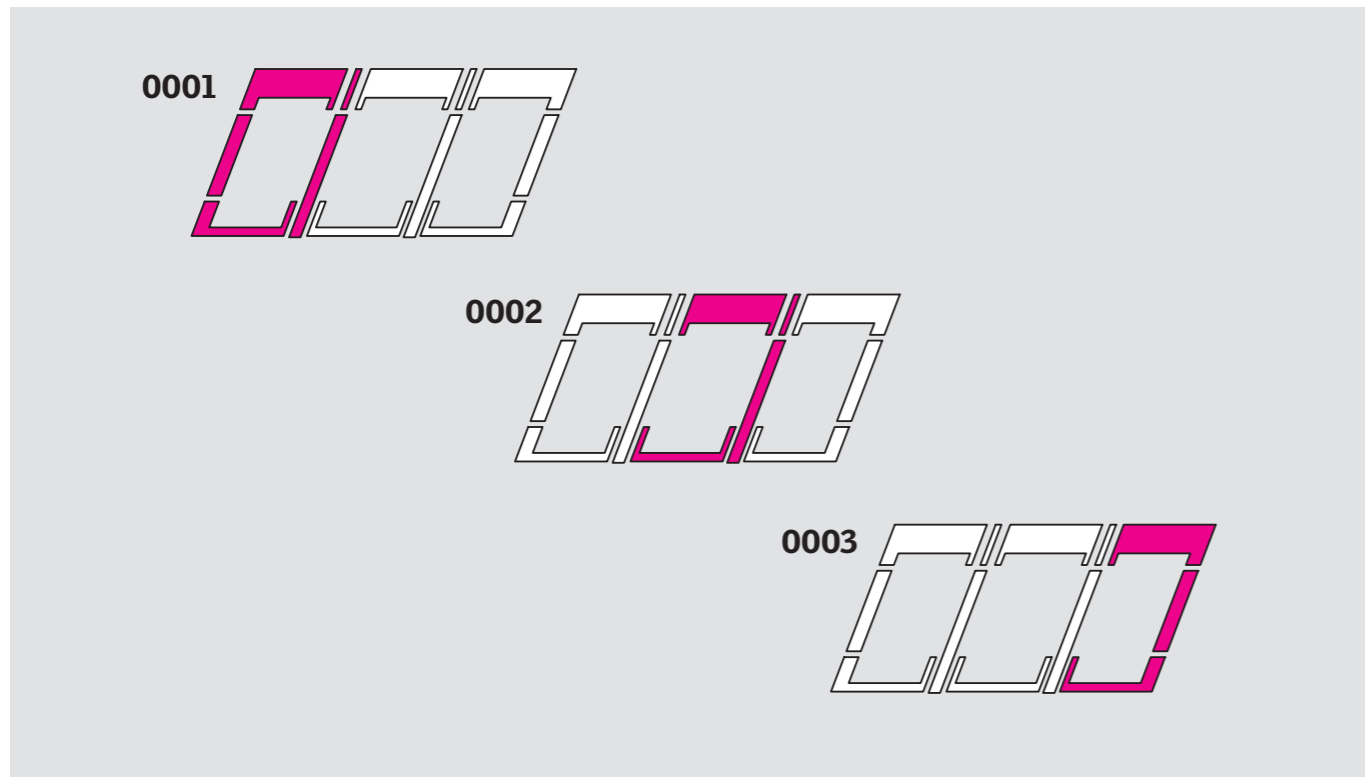

# EKW/EKX

<b>AR:</b> VELUX Argentina S.A. 3488 639944 / 45 / 46	<b>EE:</b> VELUX Eesti OÜ 621 7790	<b>NZ:</b> VELUX New Zealand Ltd. 0800 650 445
<b>AT:</b> VELUX Österreich GmbH 02245/32 3 50	<b>ES:</b> VELUX Spain, S.A. 91 509 71 00	<b>PL:</b> VELUX Polska Sp. z o.o. (022) 33 77 000 / 33 77 070
<b>AU:</b> VELUX Australia Pty. Ltd. 1300 859 856	<b>FI:</b> VELUX Suomi Oy 0207 290 800	<b>PT:</b> VELUX Portugal, Lda 21 880 00 60
<b>BA:</b> VELUX Bosna i Hercegovina d.o.o. 033/626 493, 626 494	<b>FR:</b> VELUX France 0821 02 15 15 0,119€ TTC/min	<b>RO:</b> VELUX România S.R.L. 0-8008-83589
<b>BE:</b> VELUX Belgium (010) 42.09.09	<b>GB:</b> VELUX Company Ltd. 01592 778 225	<b>RS:</b> VELUX Srbija d.o.o. 011 20 57 500
<b>BG:</b> VELUX Bulgaria EOOD 02/955 95 26	<b>HR:</b> VELUX Hrvatska d.o.o. 01/5555 444	<b>RU:</b> ЗАО VELUX (495) 737 75 20
<b>BY:</b> VELUX Roof Windows FE (017) 217 7385	<b>HU:</b> VELUX Magyarország Kft. (06/1) 436-0601	<b>SE:</b> VELUX Svenska AB 042/20 83 80
<b>CA:</b> VELUX Canada Inc. 1 800 88-VELUX (888-3589)	<b>IE:</b> VELUX Company Ltd. 01 848 8775	<b>SI:</b> VELUX Slovenija d.o.o. 01 724 68 68
<b>CH:</b> VELUX Schweiz AG 0848 945 549	<b>IT:</b> VELUX Italia s.p.a. 045/6173666	<b>SK:</b> VELUX Slovensko, s.r.o. (02) 33 000 555
<b>CL:</b> VELUX Chile Limitada 2 953 6789	<b>JP:</b> VELUX-Japan Ltd. 0570-00-8145	<b>TR:</b> VELUX Çatı Pencereleri Ticaret Limited Şirketi 0 216 302 54 10
<b>CN:</b> VELUX (CHINA) CO. LTD. 0316-607 27 27	<b>LT:</b> VELUX Lietuva, UAB (85) 270 91 01	<b>UA:</b> VELUX Ukraina TOV (044) 2916070
<b>CZ:</b> VELUX Česká republika, s.r.o. 531 015 511	<b>LV:</b> VELUX Latvia SIA 67 27 77 33	<b>US:</b> VELUX America Inc. 1-800-88-VELUX
<b>DE:</b> VELUX Deutschland GmbH 0180-333 33 99	<b>NL:</b> VELUX Nederland B.V. 030 - 6 629 629	
<b>DK:</b> VELUX Danmark A/S 45 16 45 16	<b>NO:</b> VELUX Norge AS 22 51 06 00	