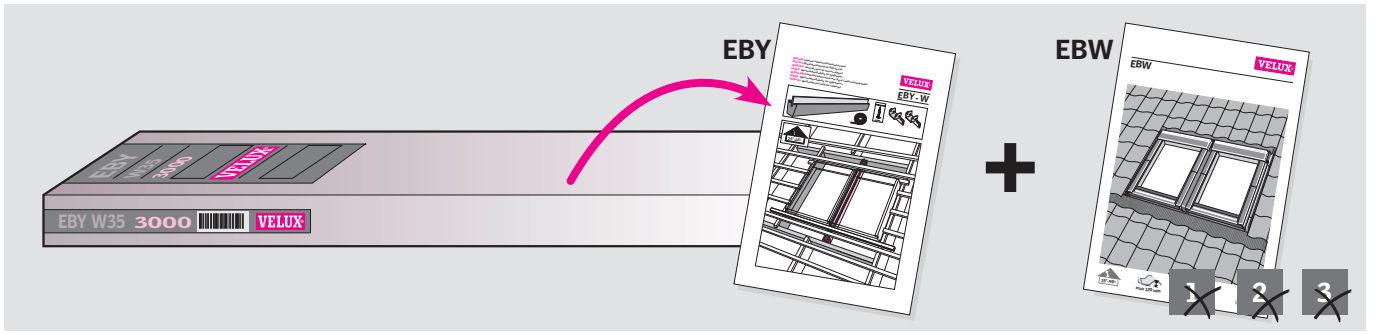

**EBW**

2

3

7

8

9

10

<b>AR:</b> VELUX Argentina S.A. 0 114 711 5666	<b>EE:</b> VELUX Eesti OÜ 621 7790	<b>NZ:</b> VELUX New Zealand Ltd. 09-6344 126
<b>AT:</b> VELUX Österreich GmbH 02245/32 3 50	<b>ES:</b> VELUX Spain, S.A. 91 509 71 00	<b>PL:</b> VELUX Polska Sp. z o.o. (022) 33 77 000 / 33 77 070
<b>AU:</b> VELUX Australia Pty. Ltd. (02) 9550 3288	<b>FI:</b> VELUX SuomiOy 09-887 0520	<b>PT:</b> VELUX Portugal, Lda 21 880 00 60
<b>BA:</b> VELUX Bosna i Hercegovina d.o.o. 033/626 493, 626 494	<b>FR:</b> VELUX France 0821 02 15 15 0,119€ TTC/min	<b>RO:</b> VELUX România S.R.L. 0-8008-83589
<b>BE:</b> VELUX Belgium (010) 42.09.09	<b>GB:</b> VELUX Company Ltd. 0870 380 9593	<b>RS:</b> Srbija d.o.o. 011 3670 468
<b>BG:</b> VELUX Bulgaria EOOD 02/955 95 26	<b>HR:</b> VELUX Hrvatska d.o.o. 01/5555 444	<b>RU:</b> VELUX Rossia ZAO (495) 737 75 20
<b>BY:</b> VELUX Roof Windows FE (017) 217 7385	<b>HU:</b> VELUX Magyarország Kft. (06/1) 436-0601	<b>SE:</b> VELUX Svenska AB 042/20 83 80
<b>CA:</b> VELUX Canada Inc. 1 800 88-VELUX (888-3589)	<b>IE:</b> VELUX Company Ltd. 1800 409 750	<b>SI:</b> VELUX Slovenija d.o.o. 01 724 68 68
<b>CH:</b> VELUX Schweiz AG 0848 945 549	<b>IT:</b> VELUX Italia s.p.a. 045/6173666	<b>SK:</b> VELUX Slovensko, s.r.o. (02) 33 000 555
<b>CL:</b> VELUX Chile Limitada 2-231 18 24	<b>JP:</b> VELUX-Japan Ltd. 0570-00-8145	<b>TR:</b> VELUX Çatı Pencereleri Ticaret Limited Şirketi 0 216 302 54 10
<b>CN:</b> VELUX (CHINA) CO. LTD. 0316-607 27 27	<b>LT:</b> VELUX Lietuva, UAB (85) 270 91 01	<b>UA:</b> VELUX Ukraina TOV (044) 490 5703
<b>CZ:</b> VELUX Česká republika, s.r.o. 531 015 511	<b>LV:</b> VELUX Latvia SIA 67 27 77 33	<b>US:</b> VELUX America Inc. 1-800-88-VELUX
<b>DE:</b> VELUX Deutschland GmbH 0180-333 33 99	<b>NL:</b> VELUX Nederland B.V. 030 - 6 629 629	
<b>DK:</b> VELUX Danmark A/S 45 16 45 16	<b>NO:</b> VELUX Norge AS 22 51 06 00	