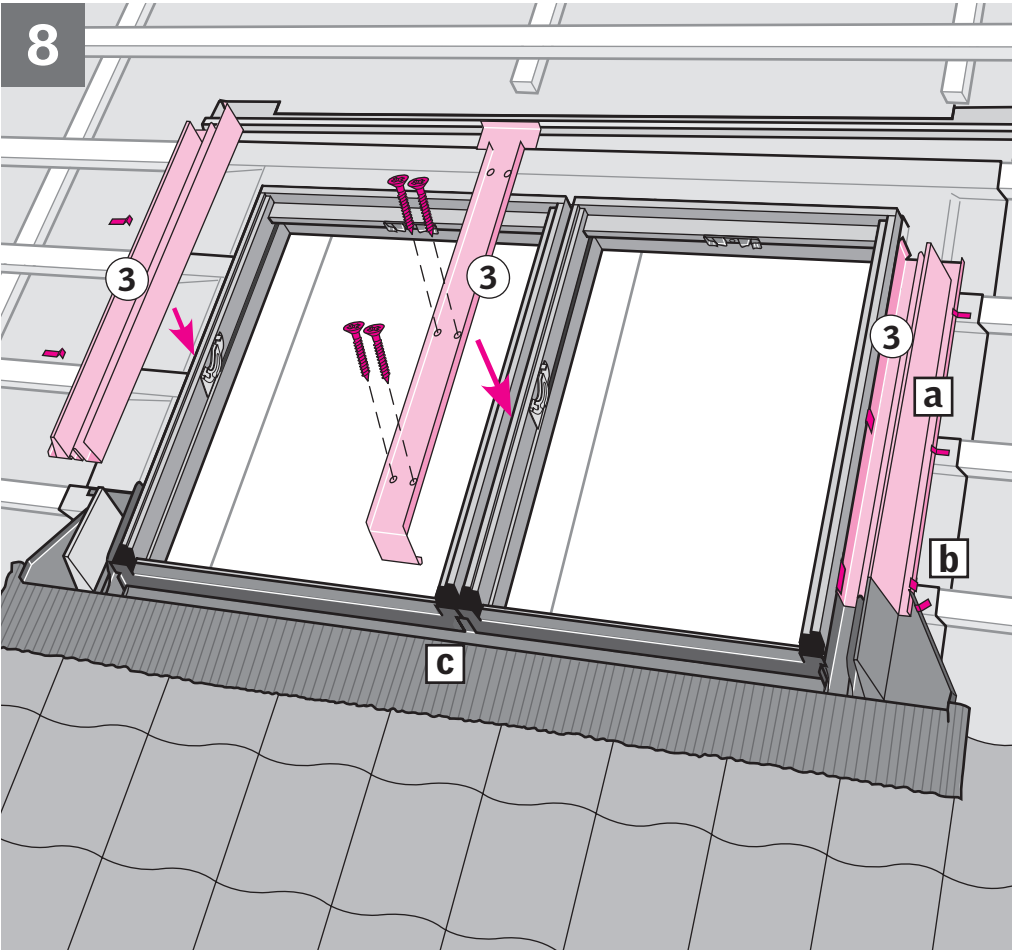

**EBW**

2

3

7

8

9

10

<b>AR:</b> VELUX Argentina S.A. 0 114 711 5666	<b>EE:</b> VELUX Eesti OÜ 621 7790	<b>NZ:</b> VELUX New Zealand Ltd. 09-6344 126
<b>AT:</b> VELUX Österreich GmbH 02245/32 3 50	<b>ES:</b> VELUX Spain, S.A. 91 509 71 00	<b>PL:</b> VELUX Polska Sp. z o.o. (022) 33 77 000 / 33 77 070
<b>AU:</b> VELUX Australia Pty. Ltd. (02) 9550 3288	<b>FI:</b> VELUX SuomiOy 09-887 0520	<b>PT:</b> VELUX Portugal, Lda 21 880 00 60
<b>BA:</b> VELUX Bosna i Hercegovina d.o.o. 033/626 493, 626 494	<b>FR:</b> VELUX France 0821 02 15 15 0,119€ TTC/min	<b>RO:</b> VELUX România S.R.L. 0-8008-83589
<b>BE:</b> VELUX Belgium (010) 42.09.09	<b>GB:</b> VELUX Company Ltd. 0870 380 9593	<b>RS:</b> Srbija d.o.o. 011 3670 468
<b>BG:</b> VELUX Bulgaria EOOD 02/955 95 26	<b>HR:</b> VELUX Hrvatska d.o.o. 01/5555 444	<b>RU:</b> VELUX Rossia ZAO (495) 737 75 20
<b>BY:</b> VELUX Roof Windows FE (017) 217 7385	<b>HU:</b> VELUX Magyarország Kft. (06/1) 436-0601	<b>SE:</b> VELUX Svenska AB 042/20 83 80
<b>CA:</b> VELUX Canada Inc. 1 800 88-VELUX (888-3589)	<b>IE:</b> VELUX Company Ltd. 1800 409 750	<b>SI:</b> VELUX Slovenija d.o.o. 01 724 68 68
<b>CH:</b> VELUX Schweiz AG 0848 945 549	<b>IT:</b> VELUX Italia s.p.a. 045/6173666	<b>SK:</b> VELUX Slovensko, s.r.o. (02) 33 000 555
<b>CL:</b> VELUX Chile Limitada 2-231 18 24	<b>JP:</b> VELUX-Japan Ltd. 0570-00-8145	<b>TR:</b> VELUX Çatı Pencereleri Ticaret Limited Şirketi 0 216 302 54 10
<b>CN:</b> VELUX (CHINA) CO. LTD. 0316-607 27 27	<b>LT:</b> VELUX Lietuva, UAB (85) 270 91 01	<b>UA:</b> VELUX Ukraina TOV (044) 490 5703
<b>CZ:</b> VELUX Česká republika, s.r.o. 531 015 511	<b>LV:</b> VELUX Latvia SIA 67 27 77 33	<b>US:</b> VELUX America Inc. 1-800-88-VELUX
<b>DE:</b> VELUX Deutschland GmbH 0180-333 33 99	<b>NL:</b> VELUX Nederland B.V. 030 - 6 629 629	
<b>DK:</b> VELUX Danmark A/S 45 16 45 16	<b>NO:</b> VELUX Norge AS 22 51 06 00	