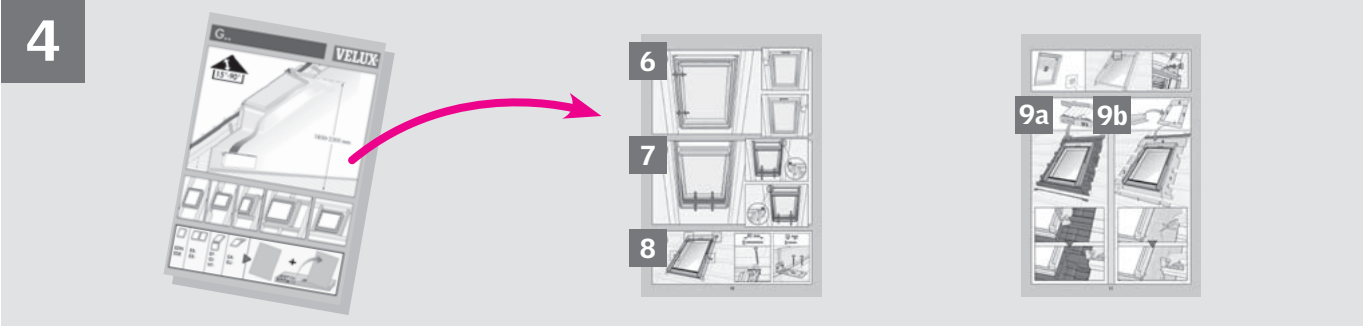

**EBW**

2

3

7

8

9

10

<b>AR:</b> VELUX Argentina S.A. 0 114 711 5666	<b>EE:</b> VELUX Eesti OÜ 621 7790	<b>NZ:</b> VELUX New Zealand Ltd. 09-6344 126
<b>AT:</b> VELUX Österreich GmbH 02245/32 3 50	<b>ES:</b> VELUX Spain, S.A. 91 509 71 00	<b>PL:</b> VELUX Polska Sp. z o.o. (022) 33 77 000 / 33 77 070
<b>AU:</b> VELUX Australia Pty. Ltd. (02) 9550 3288	<b>FI:</b> VELUX SuomiOy 09-887 0520	<b>PT:</b> VELUX Portugal, Lda 21 880 00 60
<b>BA:</b> VELUX Bosna i Hercegovina d.o.o. 033/626 493, 626 494	<b>FR:</b> VELUX France 0821 02 15 15 0,119€ TTC/min	<b>RO:</b> VELUX România S.R.L. 0-8008-83589
<b>BE:</b> VELUX Belgium (010) 42.09.09	<b>GB:</b> VELUX Company Ltd. 0870 380 9593	<b>RS:</b> Srbija d.o.o. 011 3670 468
<b>BG:</b> VELUX Bulgaria EOOD 02/955 95 26	<b>HR:</b> VELUX Hrvatska d.o.o. 01/5555 444	<b>RU:</b> VELUX Rossia ZAO (495) 737 75 20
<b>BY:</b> VELUX Roof Windows FE (017) 217 7385	<b>HU:</b> VELUX Magyarország Kft. (06/1) 436-0601	<b>SE:</b> VELUX Svenska AB 042/20 83 80
<b>CA:</b> VELUX Canada Inc. 1 800 88-VELUX (888-3589)	<b>IE:</b> VELUX Company Ltd. 1800 409 750	<b>SI:</b> VELUX Slovenija d.o.o. 01 724 68 68
<b>CH:</b> VELUX Schweiz AG 0848 945 549	<b>IT:</b> VELUX Italia s.p.a. 045/6173666	<b>SK:</b> VELUX Slovensko, s.r.o. (02) 33 000 555
<b>CL:</b> VELUX Chile Limitada 2-231 18 24	<b>JP:</b> VELUX-Japan Ltd. 0570-00-8145	<b>TR:</b> VELUX Çatı Pencereleri Ticaret Limited Şirketi 0 216 302 54 10
<b>CN:</b> VELUX (CHINA) CO. LTD. 0316-607 27 27	<b>LT:</b> VELUX Lietuva, UAB (85) 270 91 01	<b>UA:</b> VELUX Ukraina TOV (044) 490 5703
<b>CZ:</b> VELUX Česká republika, s.r.o. 531 015 511	<b>LV:</b> VELUX Latvia SIA 67 27 77 33	<b>US:</b> VELUX America Inc. 1-800-88-VELUX
<b>DE:</b> VELUX Deutschland GmbH 0180-333 33 99	<b>NL:</b> VELUX Nederland B.V. 030 - 6 629 629	
<b>DK:</b> VELUX Danmark A/S 45 16 45 16	<b>NO:</b> VELUX Norge AS 22 51 06 00	