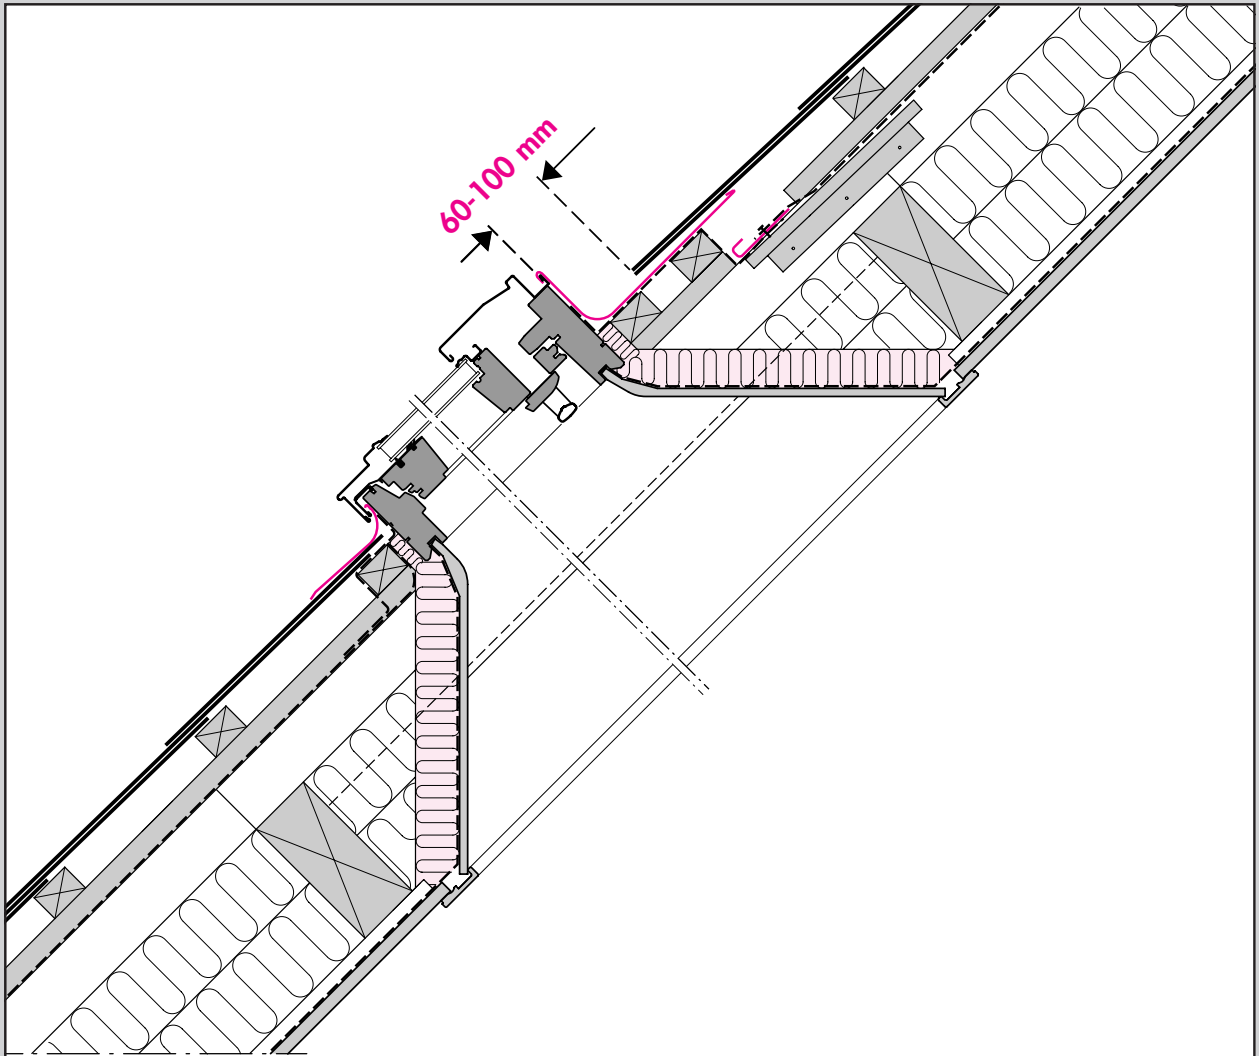

EBS

VELUX®

A: VELUX-DACHFLÄCHENFENSTER
GES. M.B.H.
☎ 02245/32 3 50

AUS: VELUX (AUSTRALIA) PTY. LTD.
☎ (02) 9550 3288

B: N.V. VELUX-BELGIUM S.A.
☎ (010) 42.09.09

BIH: VELUX KROVNI PROZORI d.j.l.
☎ 71 65 48 45