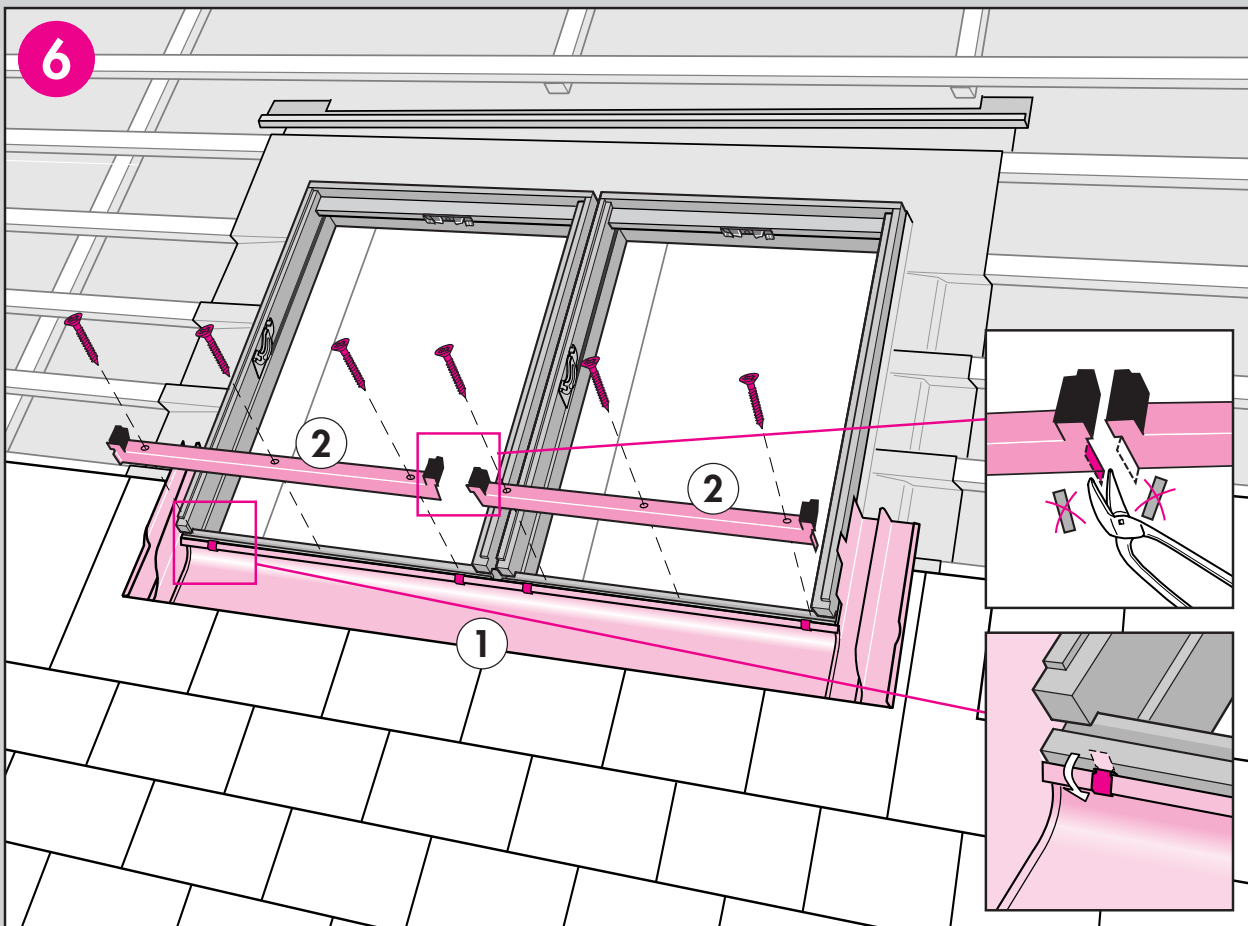

EBS

VELUX®

A: VELUX-DACHFLÄCHENFENSTER
GES. M.B.H.
☎ 02245/32 3 50

AUS: VELUX (AUSTRALIA) PTY. LTD.
☎ (02) 9550 3288

B: N.V. VELUX-BELGIUM S.A.
☎ (010) 42.09.09

BIH: VELUX KROVNI PROZORI d.j.l.
☎ 71 65 48 45