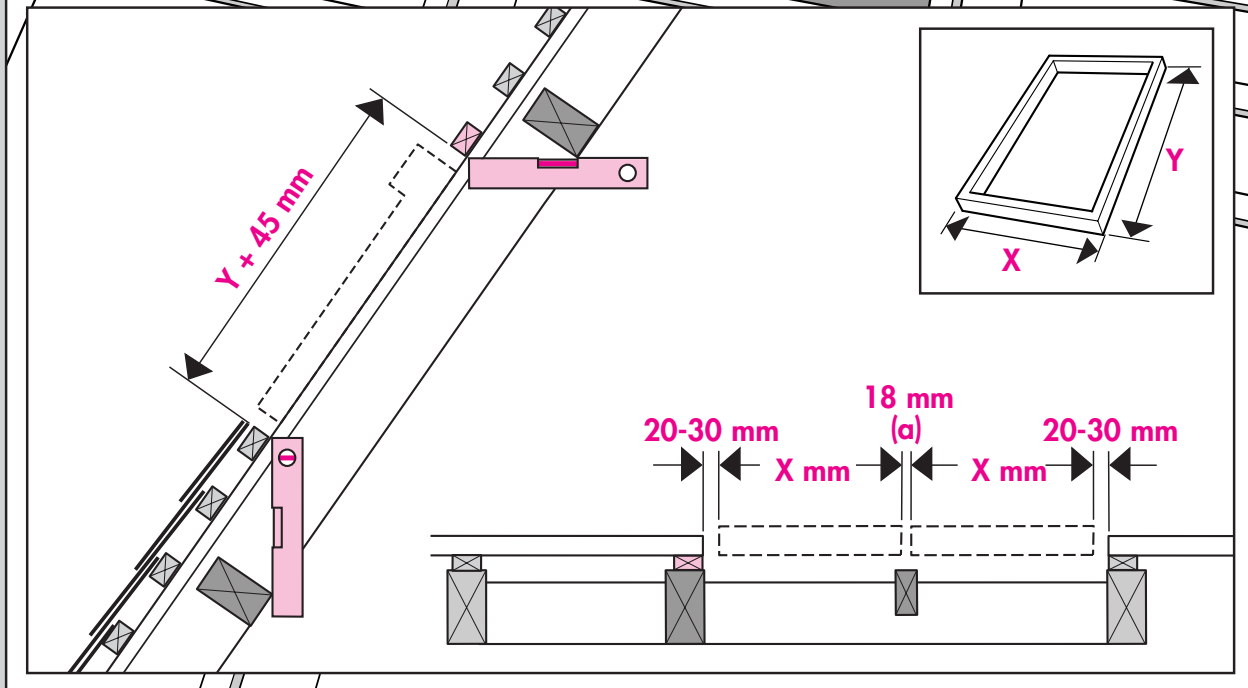

EBS

VELUX®

A: VELUX-DACHFLÄCHENFENSTER
GES. M.B.H.
☎ 02245/32 3 50

AUS: VELUX (AUSTRALIA) PTY. LTD.
☎ (02) 9550 3288

B: N.V. VELUX-BELGIUM S.A.
☎ (010) 42.09.09

BIH: VELUX KROVNI PROZORI d.j.l.
☎ 71 65 48 45