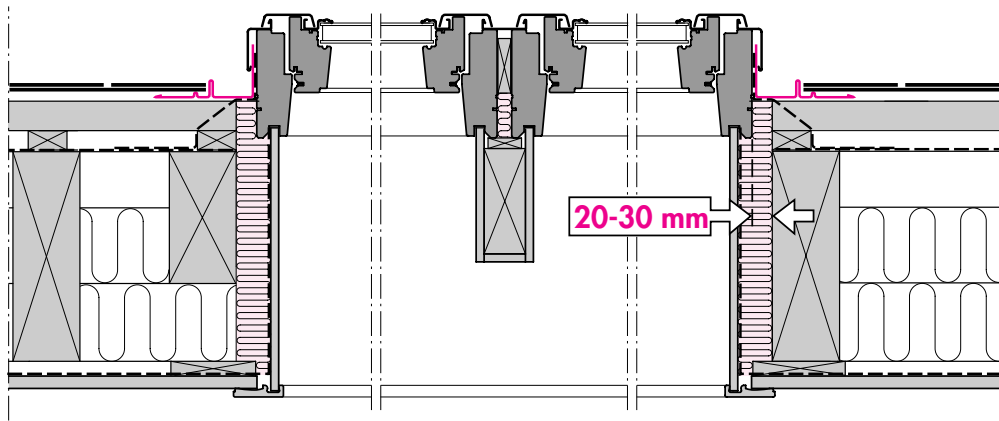

EBS

VELUX®

A: VELUX-DACHFLÄCHENFENSTER
GES. M.B.H.
☎ 02245/32 3 50

AUS: VELUX (AUSTRALIA) PTY. LTD.
☎ (02) 9550 3288

B: N.V. VELUX-BELGIUM S.A.
☎ (010) 42.09.09

BIH: VELUX KROVNI PROZORI d.j.l.
☎ 71 65 48 45