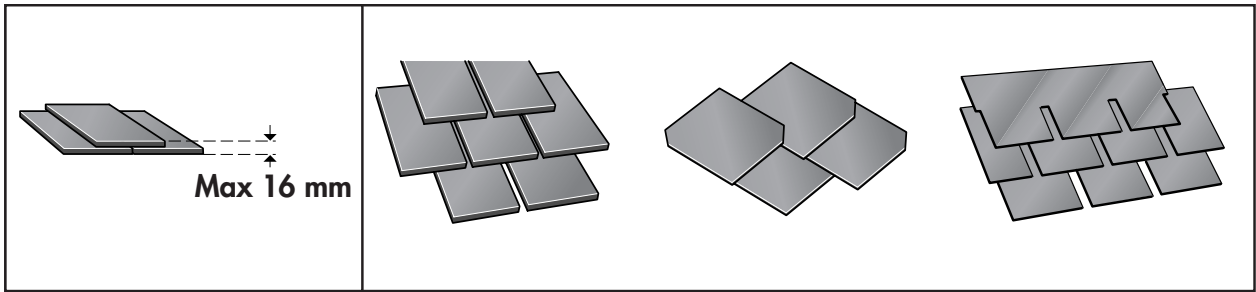

EBS

VELUX®

A: VELUX-DACHFLÄCHENFENSTER
GES. M.B.H.
☎ 02245/32 3 50

AUS: VELUX (AUSTRALIA) PTY. LTD.
☎ (02) 9550 3288

B: N.V. VELUX-BELGIUM S.A.
☎ (010) 42.09.09

BIH: VELUX KROVNI PROZORI d.j.l.
☎ 71 65 48 45