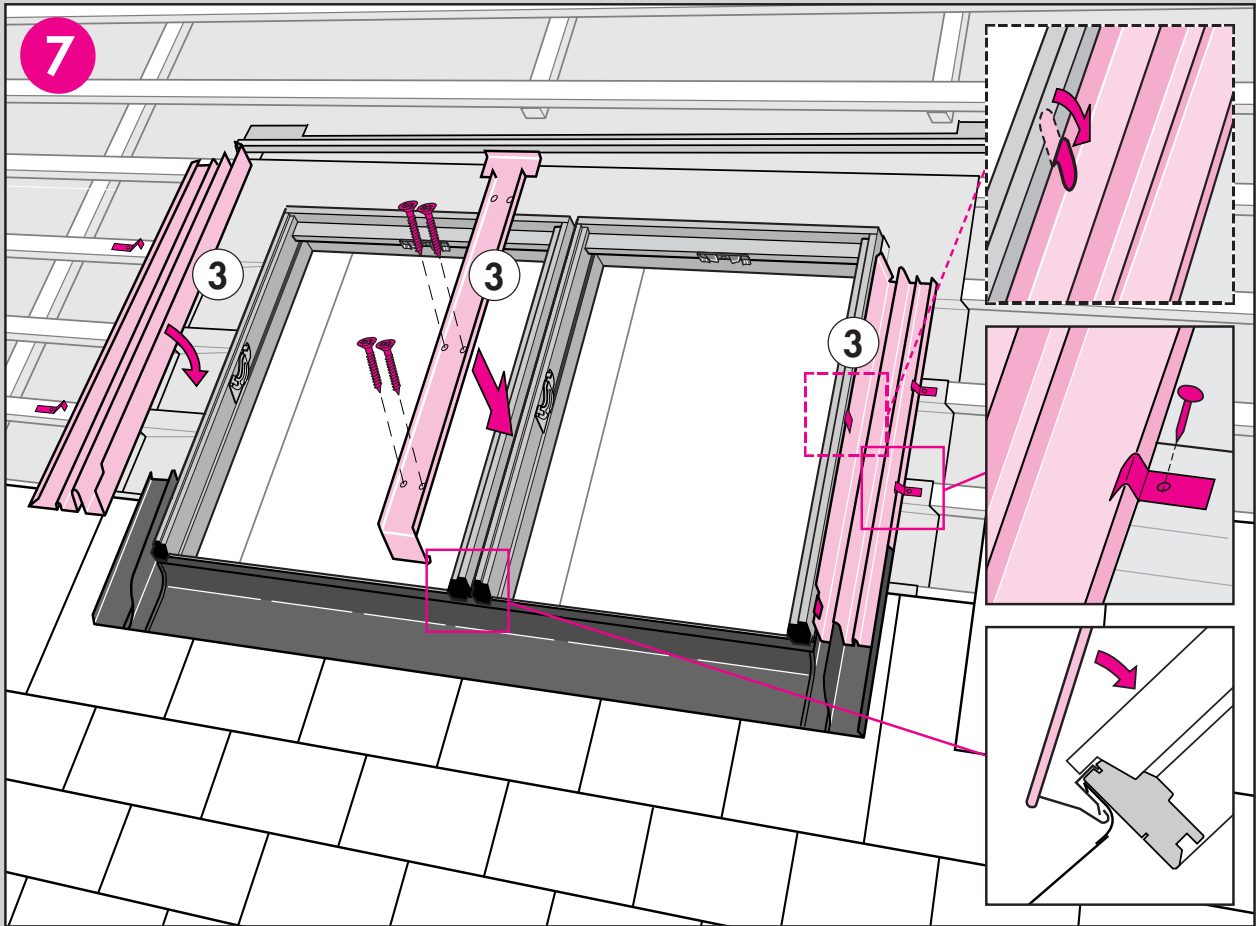

EBS

VELUX®

A: VELUX-DACHFLÄCHENFENSTER
GES. M.B.H.
☎ 02245/32 3 50

AUS: VELUX (AUSTRALIA) PTY. LTD.
☎ (02) 9550 3288

B: N.V. VELUX-BELGIUM S.A.
☎ (010) 42.09.09

BIH: VELUX KROVNI PROZORI d.j.l.
☎ 71 65 48 45