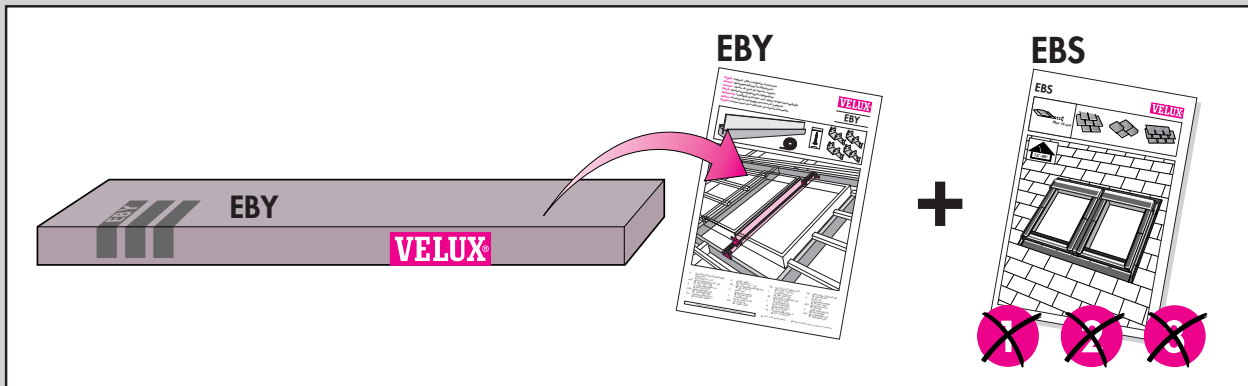

EBS

VELUX®

A: VELUX-DACHFLÄCHENFENSTER
GES. M.B.H.
☎ 02245/32 3 50

AUS: VELUX (AUSTRALIA) PTY. LTD.
☎ (02) 9550 3288

B: N.V. VELUX-BELGIUM S.A.
☎ (010) 42.09.09

BIH: VELUX KROVNI PROZORI d.j.l.
☎ 71 65 48 45