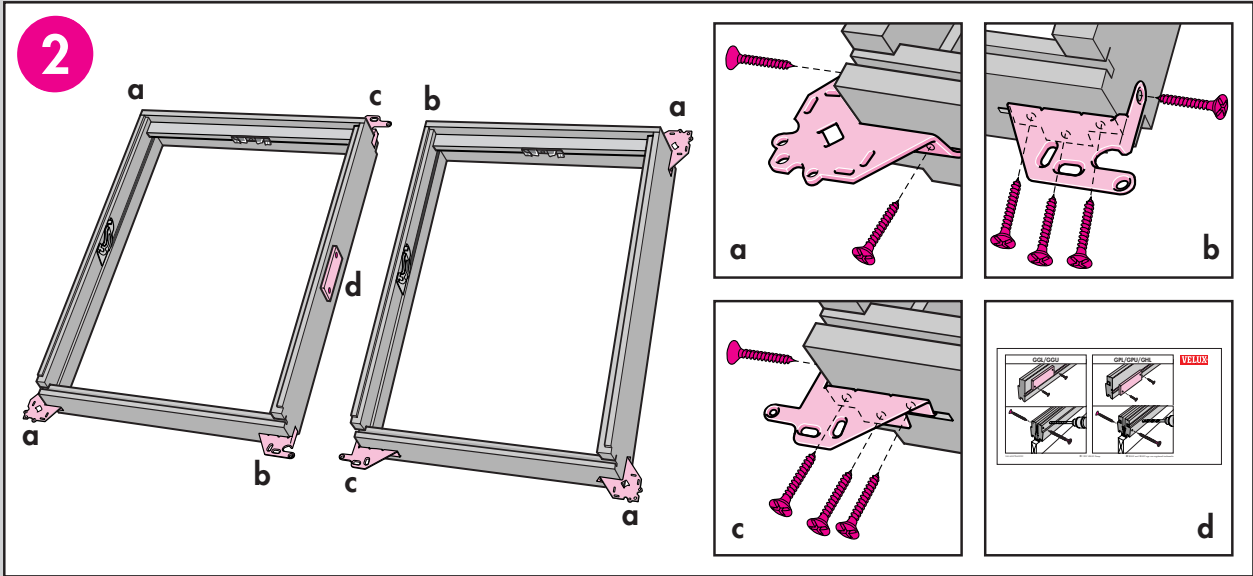

EBS

VELUX®

A: VELUX-DACHFLÄCHENFENSTER
GES. M.B.H.
☎ 02245/32 3 50

AUS: VELUX (AUSTRALIA) PTY. LTD.
☎ (02) 9550 3288

B: N.V. VELUX-BELGIUM S.A.
☎ (010) 42.09.09

BIH: VELUX KROVNI PROZORI d.j.l.
☎ 71 65 48 45