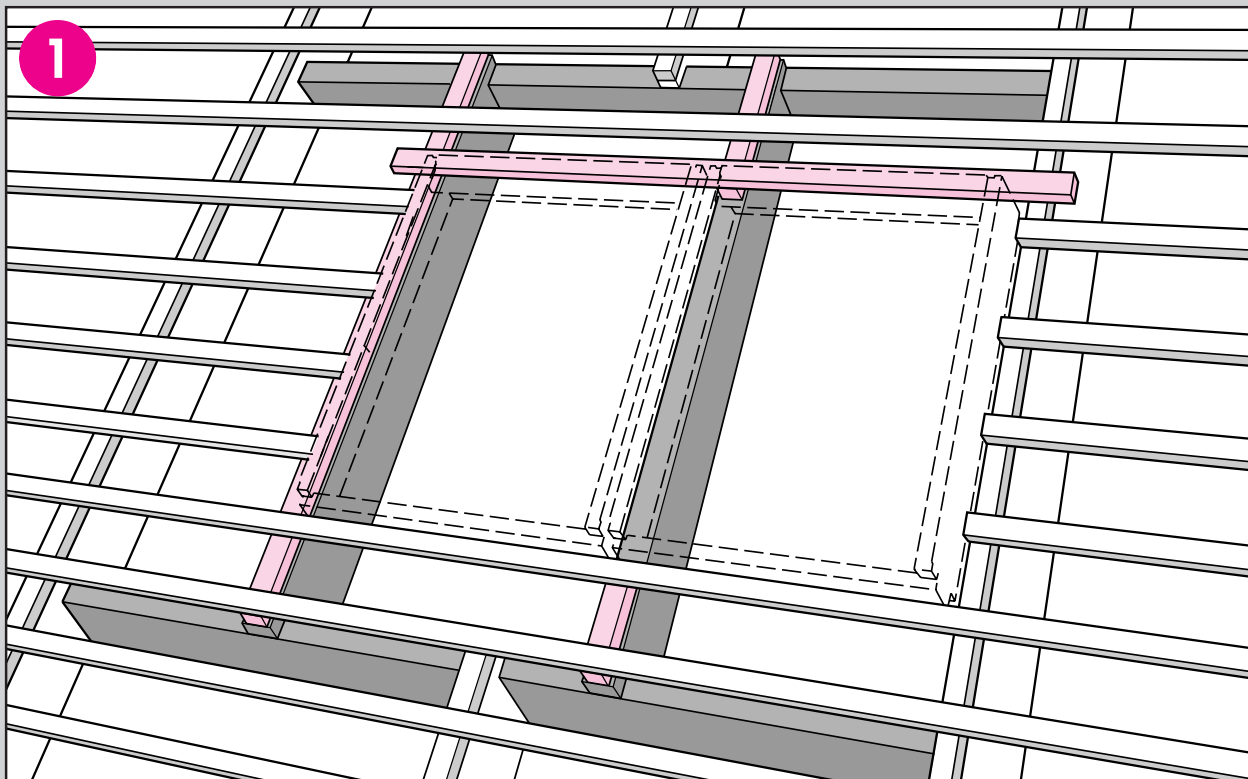

EBS

VELUX®

A: VELUX-DACHFLÄCHENFENSTER
GES. M.B.H.
☎ 02245/32 3 50

AUS: VELUX (AUSTRALIA) PTY. LTD.
☎ (02) 9550 3288

B: N.V. VELUX-BELGIUM S.A.
☎ (010) 42.09.09

BIH: VELUX KROVNI PROZORI d.j.l.
☎ 71 65 48 45