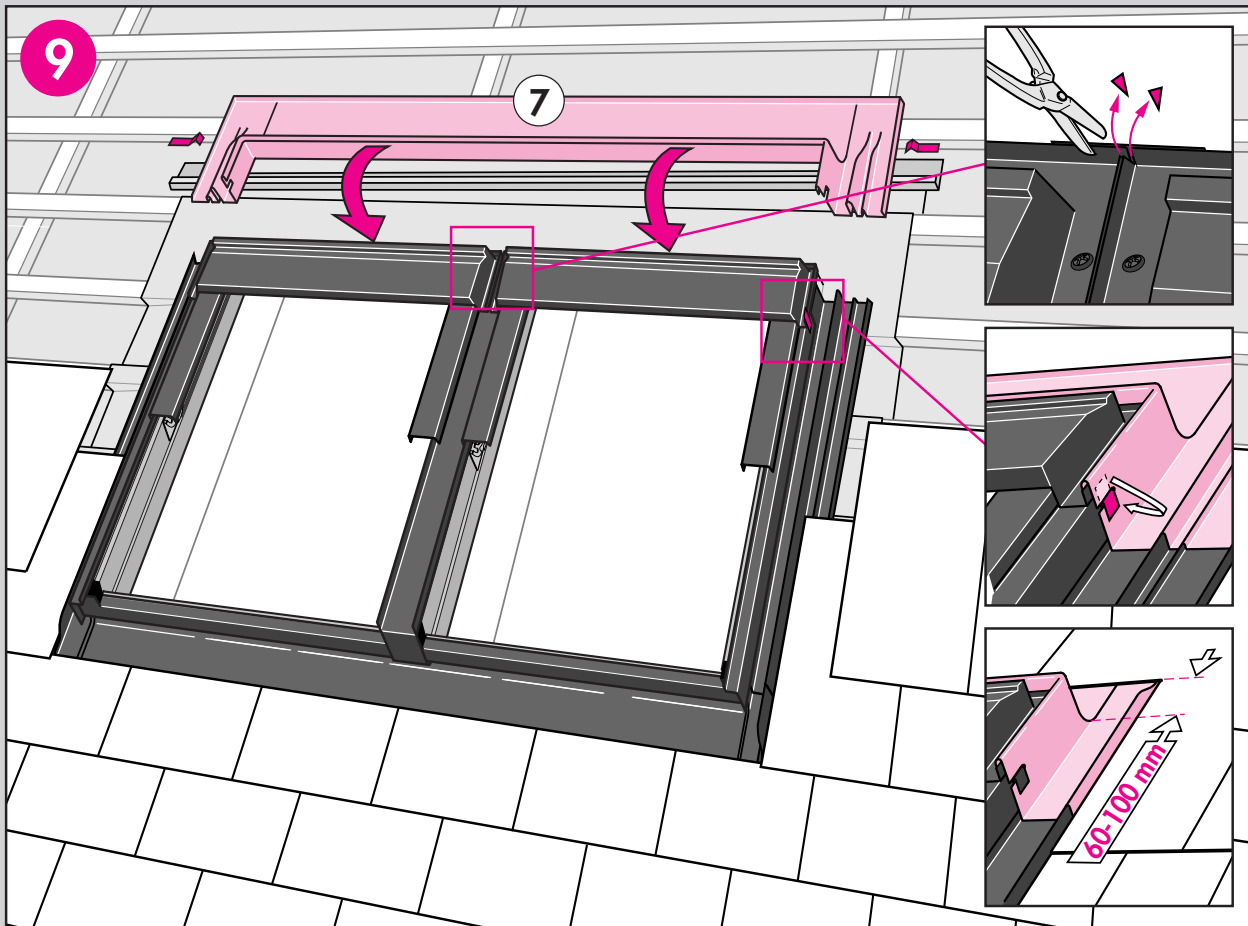

EBS

VELUX®

A: VELUX-DACHFLÄCHENFENSTER
GES. M.B.H.
☎ 02245/32 3 50

AUS: VELUX (AUSTRALIA) PTY. LTD.
☎ (02) 9550 3288

B: N.V. VELUX-BELGIUM S.A.
☎ (010) 42.09.09

BIH: VELUX KROVNI PROZORI d.j.l.
☎ 71 65 48 45