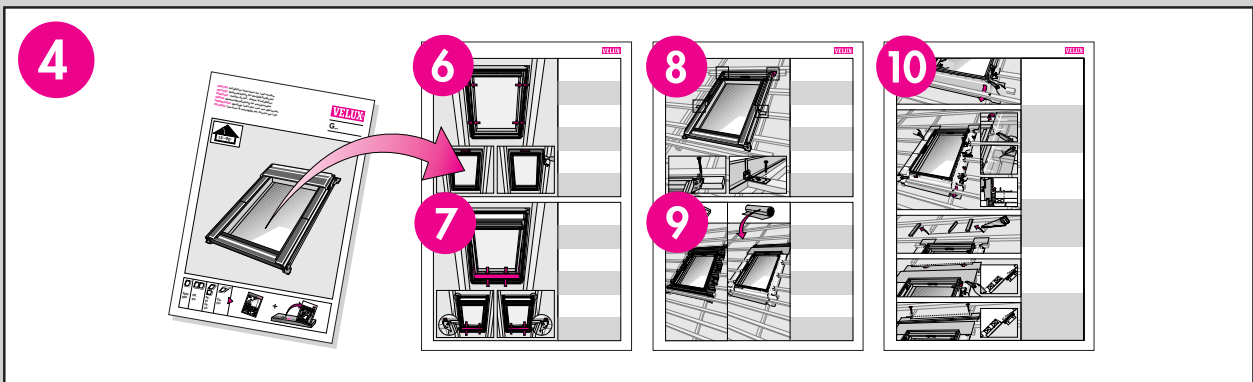

EBS

VELUX®

A: VELUX-DACHFLÄCHENFENSTER
GES. M.B.H.
☎ 02245/32 3 50

AUS: VELUX (AUSTRALIA) PTY. LTD.
☎ (02) 9550 3288

B: N.V. VELUX-BELGIUM S.A.
☎ (010) 42.09.09

BIH: VELUX KROVNI PROZORI d.j.l.
☎ 71 65 48 45