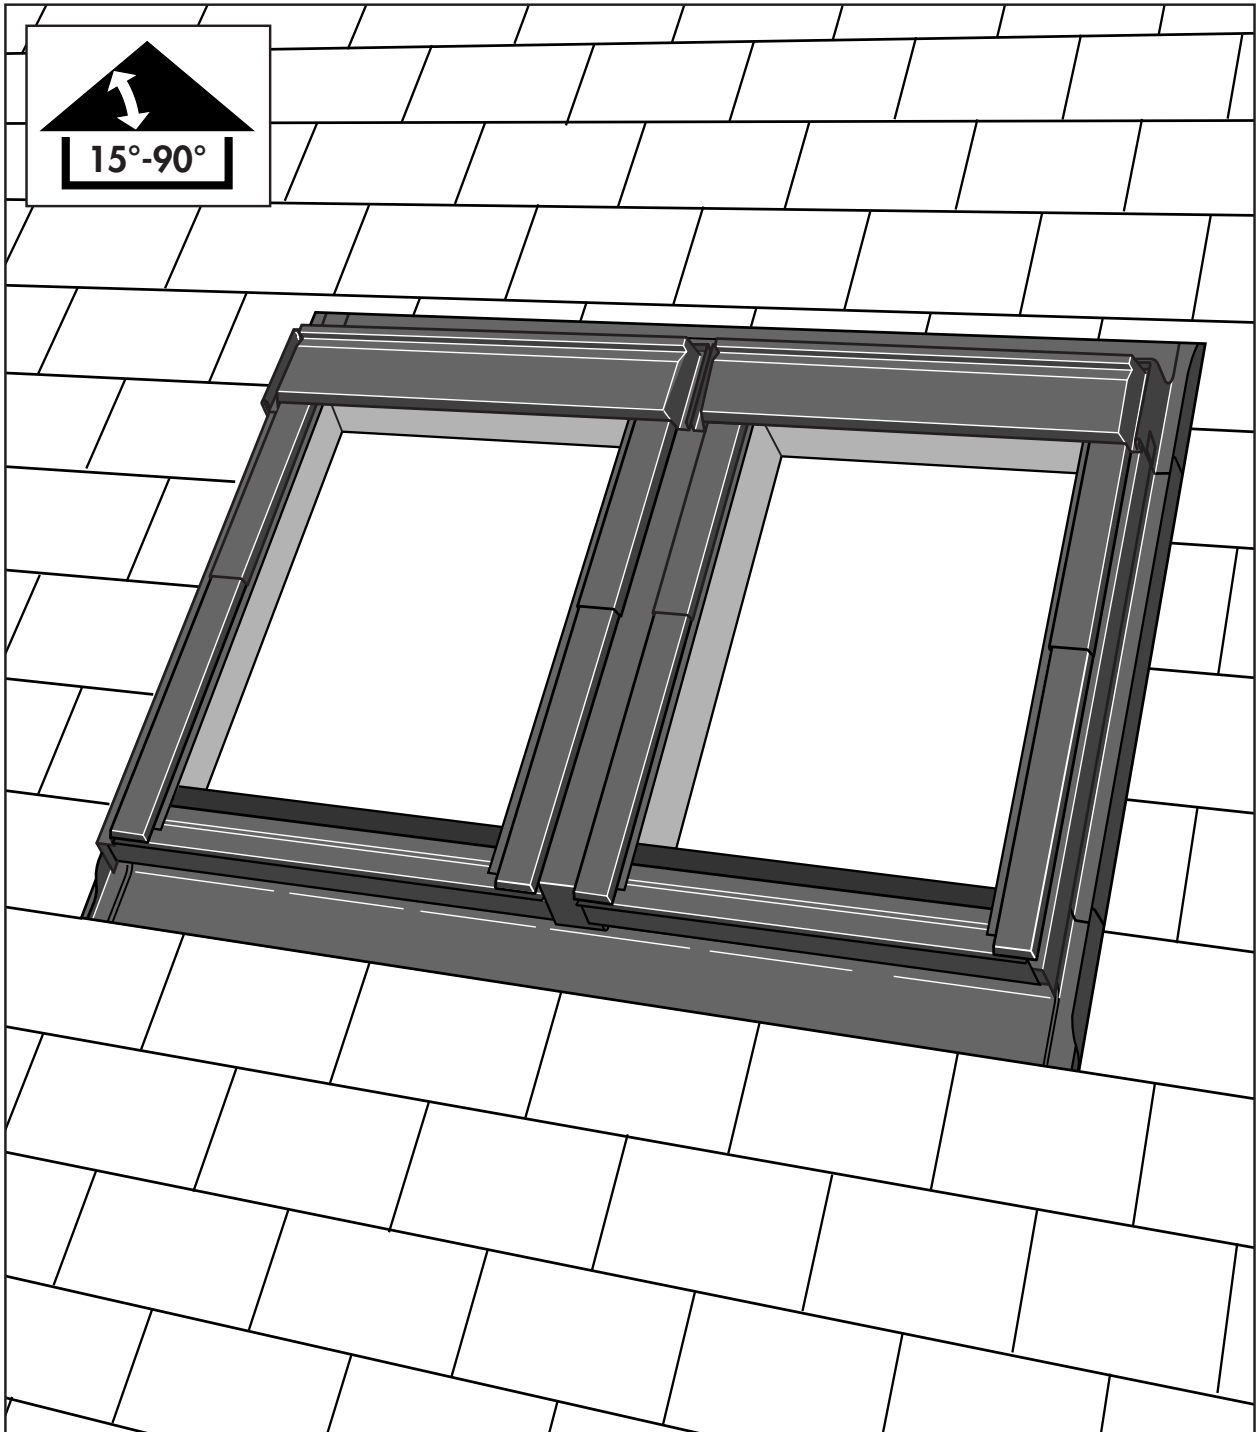

EBS

VELUX®

A: VELUX-DACHFLÄCHENFENSTER
GES. M.B.H.
☎ 02245/32 3 50

AUS: VELUX (AUSTRALIA) PTY. LTD.
☎ (02) 9550 3288

B: N.V. VELUX-BELGIUM S.A.
☎ (010) 42.09.09

BIH: VELUX KROVNI PROZORI d.j.l.
☎ 71 65 48 45