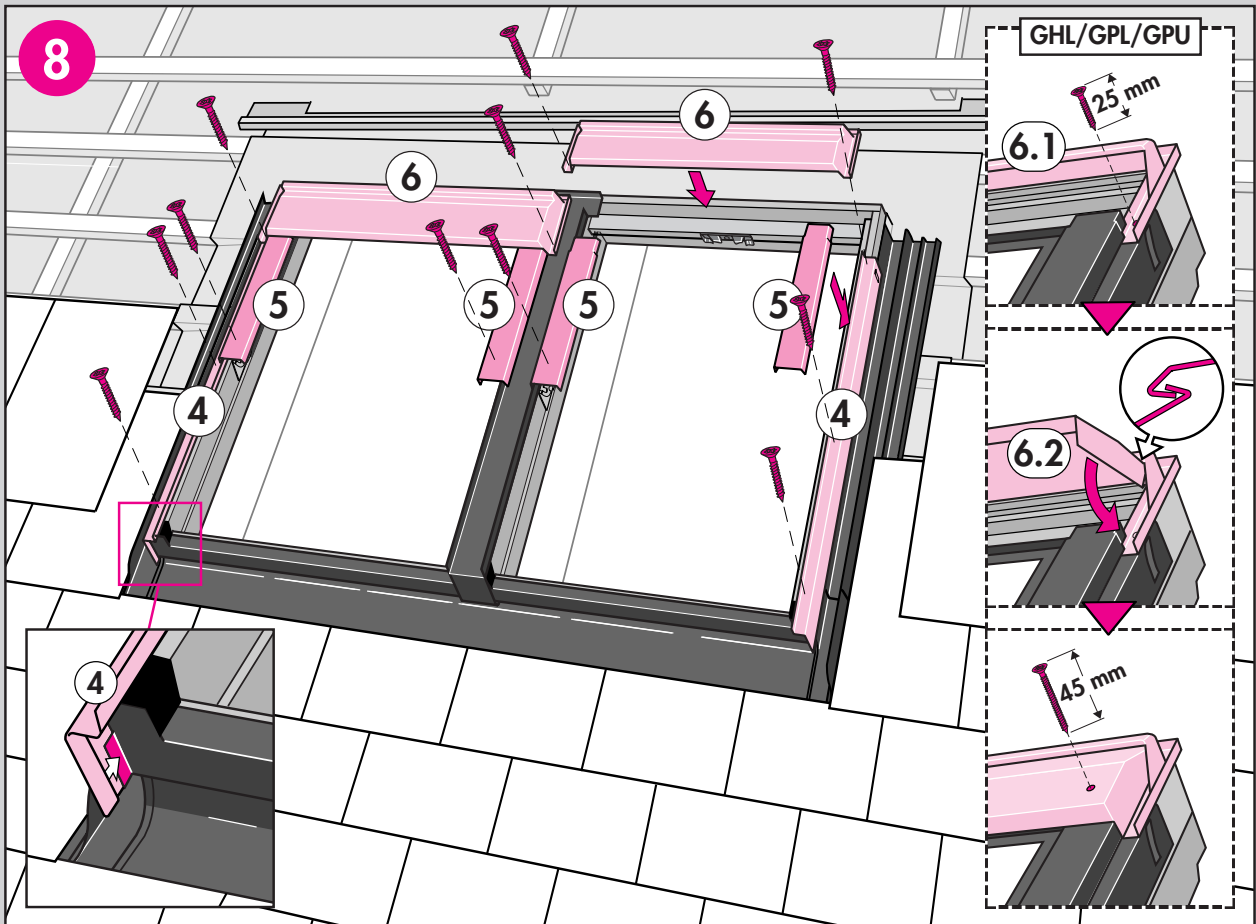

EBS

VELUX®

A: VELUX-DACHFLÄCHENFENSTER
GES. M.B.H.
☎ 02245/32 3 50

AUS: VELUX (AUSTRALIA) PTY. LTD.
☎ (02) 9550 3288

B: N.V. VELUX-BELGIUM S.A.
☎ (010) 42.09.09

BIH: VELUX KROVNI PROZORI d.j.l.
☎ 71 65 48 45