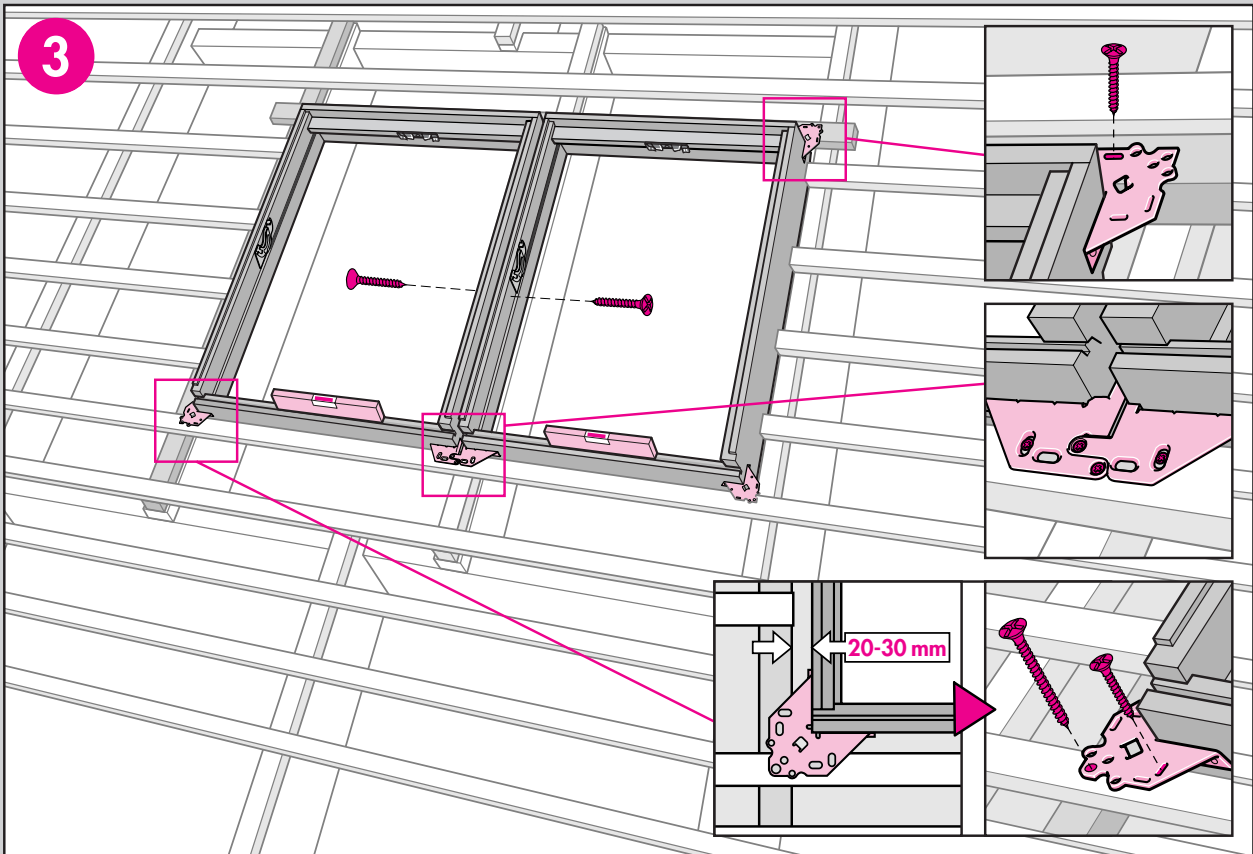

EBS

VELUX®

A: VELUX-DACHFLÄCHENFENSTER
GES. M.B.H.
☎ 02245/32 3 50

AUS: VELUX (AUSTRALIA) PTY. LTD.
☎ (02) 9550 3288

B: N.V. VELUX-BELGIUM S.A.
☎ (010) 42.09.09

BIH: VELUX KROVNI PROZORI d.j.l.
☎ 71 65 48 45