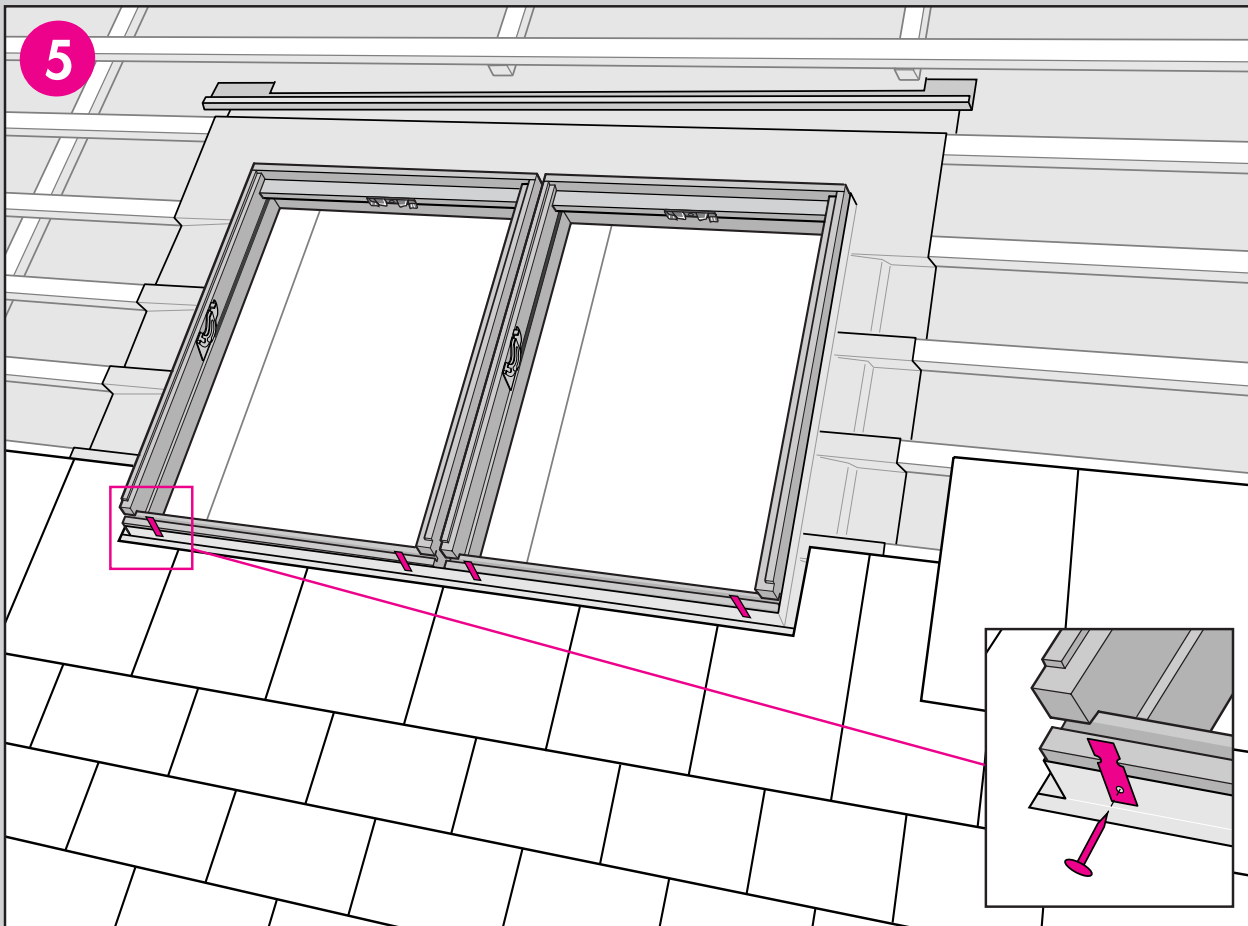

EBS

VELUX®

A: VELUX-DACHFLÄCHENFENSTER
GES. M.B.H.
☎ 02245/32 3 50

AUS: VELUX (AUSTRALIA) PTY. LTD.
☎ (02) 9550 3288

B: N.V. VELUX-BELGIUM S.A.
☎ (010) 42.09.09

BIH: VELUX KROVNI PROZORI d.j.l.
☎ 71 65 48 45