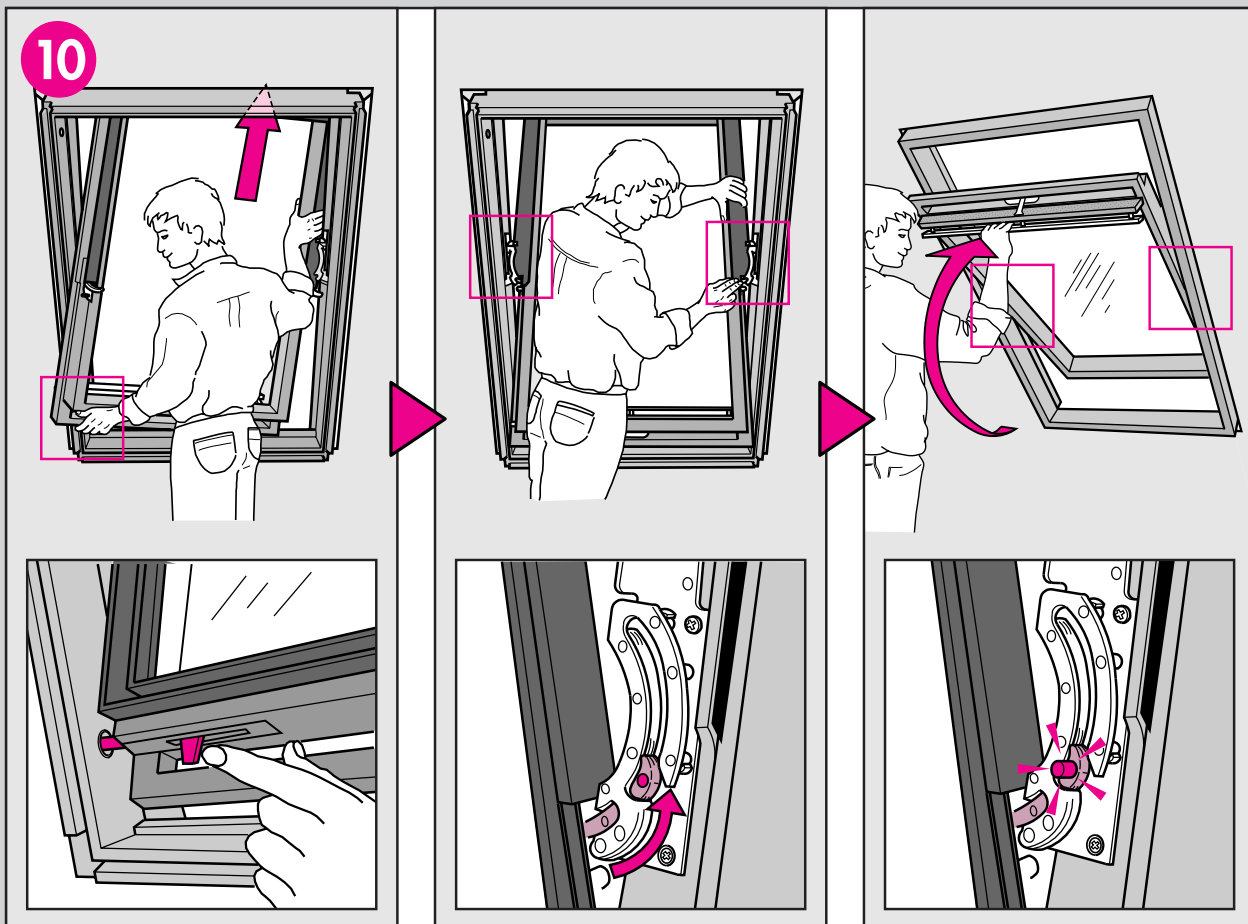

EBS

VELUX®

A: VELUX-DACHFLÄCHENFENSTER
GES. M.B.H.
☎ 02245/32 3 50

AUS: VELUX (AUSTRALIA) PTY. LTD.
☎ (02) 9550 3288

B: N.V. VELUX-BELGIUM S.A.
☎ (010) 42.09.09

BIH: VELUX KROVNI PROZORI d.j.l.
☎ 71 65 48 45