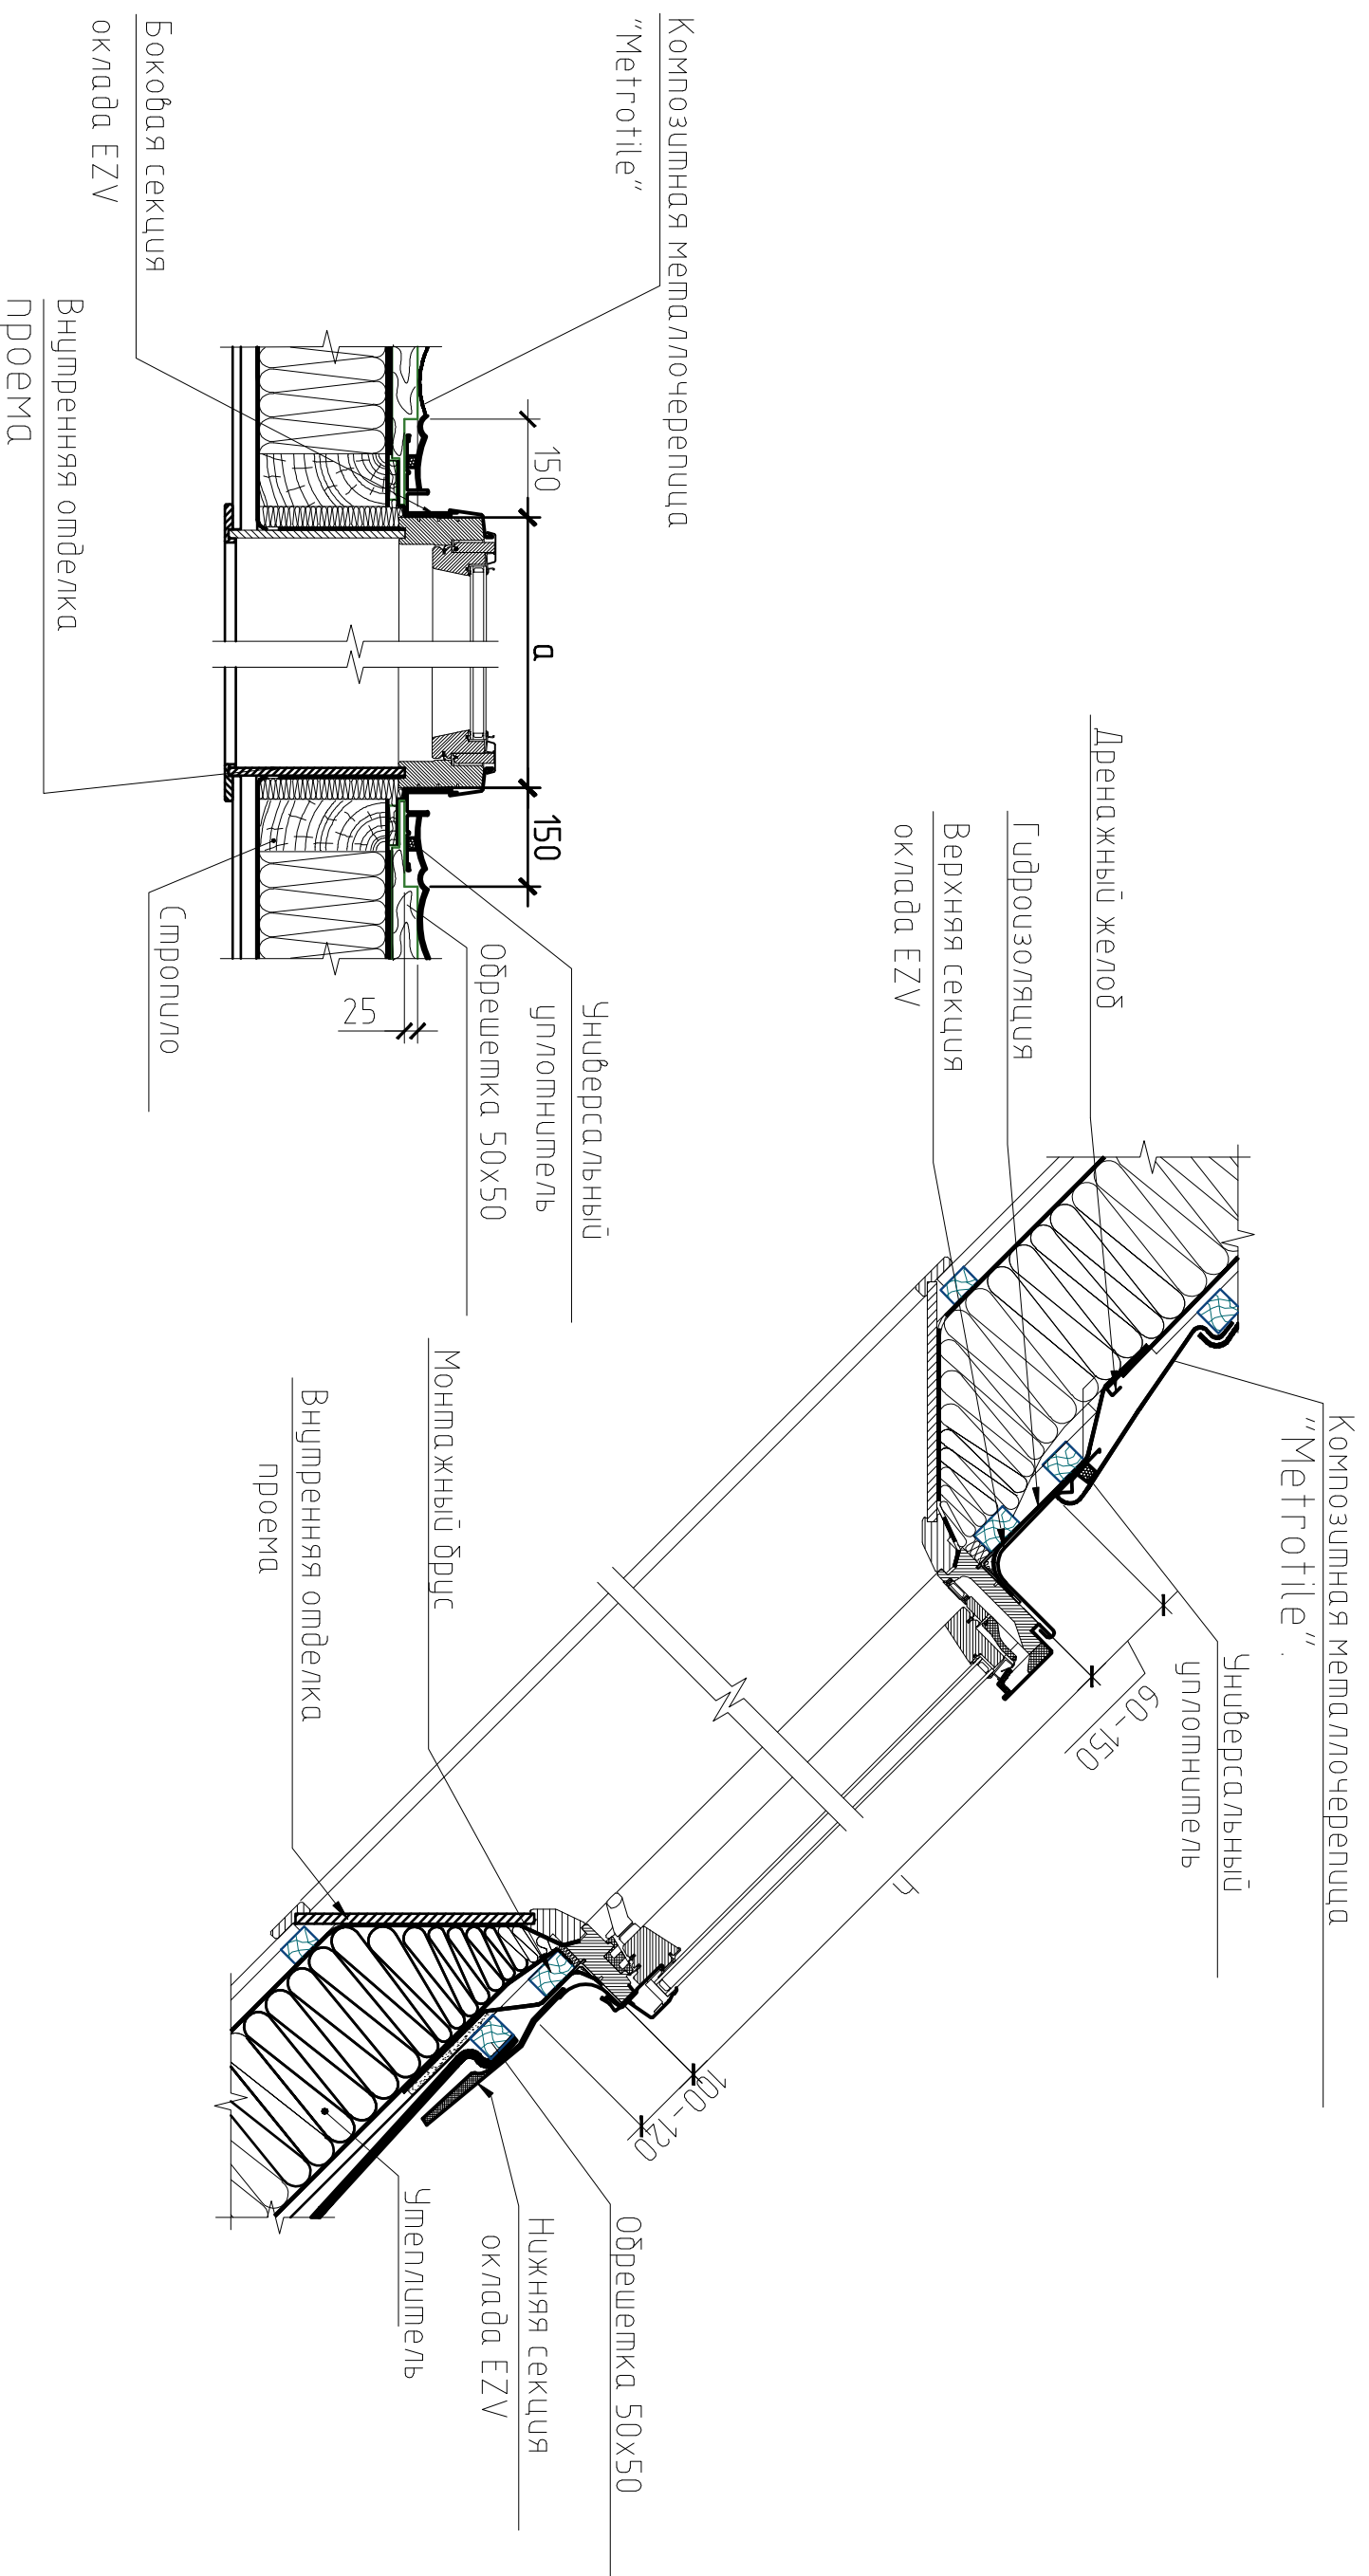

Монтаж мансардных окон "ФАКРО" на кровлю "Метротиле".

Изм.	Лист	№ докум.	Подп.	Дата	Типовые конструкции узлов и деталей "Metrotile"	Лист	Лист	Листов

"Metrotile"